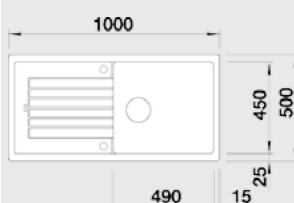

60 cm skříňka

Výřez: 980 x 480 mm R15
Hloubka dřezu: 190/140 mm

Barva	Obj. číslo	MOC s DPH	Akční cena v Kč
antracit	517 568		
šedá skála	518 943		
aluminium	517 569		
perlově šedá	520 635		
bílá	517 571		
jasmín	517 572	9 460	7 490
běžová champagne	517 573		
tartufo	517 576		
muškát	521 971		
kávová	517 577		

Katalog strana 136