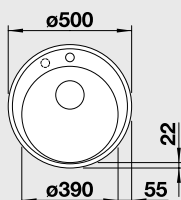

45 cm skříňka

Výřez: podle šablony
Hloubka dřezu: 190 mm

Barva	Obj. číslo	MOC s DPH	Akční cena v Kč
antracit	521 396		
aluminium	521 397		
bílá	521 398	~~5 960~~	4 950
jasmín	521 399		
běžová champagne	521 400		
kávová	521 401		

Katalog strana 149