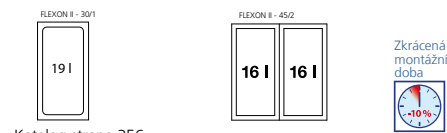

QUADRIS - S – výsuvná sprcha

Katalog strana 271

Obj. číslo	MOC s DPH	Akční cena v Kč
514 606 QUADRIS-S - chrom	15 570	14 190

FLEXON II - 30/1,**45/2** košový systém do zásuvky

30 - 45 cm skříňka

Obj. číslo	Provedení	MOC s DPH	Akční cena v Kč
521 542	30/1	2 890	2 340
521 468	45/2	3 550	2 870