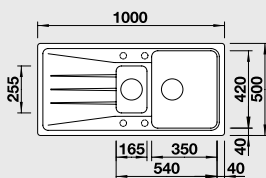

60 cm skříňka

Výřez: 980 x 480 mm R15
Hloubka dřezu: 190/100 mm

Barva	Obj. číslo	MOC s DPH	Akční cena v Kč
antracit	519 852		
šedá skála	519 853		
aluminium	519 854		
perlově šedá	520 483		
bílá	519 855		
jasmín	519 856	~~10 260~~	8 390
běžová champagne	519 857		
tartufo	519 858		
muškát	521 926		
kávová	519 859		

Katalog strana 139