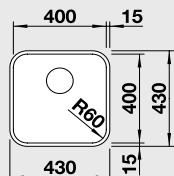

45 cm skříňka

Výřez: 450 x 400 mm R60
Hloubka dřezu: 175 mm R60

Obj. číslo	Provedení	MOC s DPH	Akční cena v Kč s DPH
518 199	nerez kartáčovaný bez táhla	~~5 100~~	3 690
518 200	nerez kartáčovaný s táhlem**	~~5 800~~	4 290

Katalog strana 225; 227