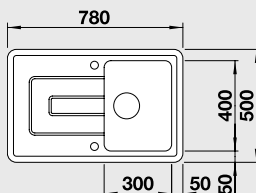

45 cm skříňka

Výřez: 750 x 470 mm, R25
Hloubka dřezu: 195 mm

Barva	Obj. číslo	MOC s DPH	Akční cena v Kč
zářivě bílá	520 319	~~14 430~~	10 790

Katalog strana 161