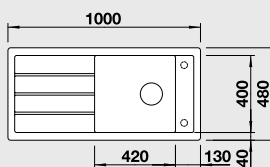

Katalog novinky 101

MEVIT XL 6 S

- lze použít excentrické ovládání 217 163

XL dřez

60 cm skříňka

Výřez: 980 x 460 mm R15
Hloubka dřezu: 190 mm

Barva	Obj. číslo	MOC s DPH	Akční cena v Kč
antracit	518 354		
šedá skála	518 889		
aluminium	518 355		
perlově šedá	520 589		
bílá	518 357		
jasmín	518 358	10 080	7 990
běžová champagne	518 359		
tartufo	518 361		
muškát	521 903		
kávová	518 362		