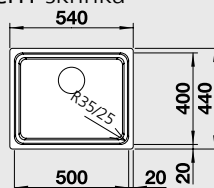

Katalog strana 212; 213

ETAGON 500 - IF

boční přepad
C-Overflow

Součástí dodávky

Montáž
na desku,
nebo
do roviny

InFino®

60 cm skříňka

Výřez: 530 x 430 mm R15
Hloubka dřezu: 190 mm R25