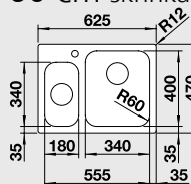

60 cm skříňka

Výřez: 615 x 460 mm R15
Hloubka dřezu: 175/130 mm R60

Obj. číslo	Provedení	MOC s DPH	Akční cena v Kč s DPH
523 368	nerez kartáčovaný bez táhla /s 1 otvorem/	~~14 190~~	12 990
523 367	nerez kartáčovaný s táhlem** /s 2 otvory/	~~14 790~~	13 490

Katalog strana 222; 223