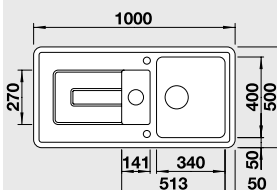

60 cm skříňka

Výřez: 970 x 470 mm, R25
Hloubka dřezu: 190/90 mm

Barva	Obj. číslo	MOC s DPH	Akční cena v Kč
zářivě bílá	520 320	~~16 990~~	12 490

Katalog strana 161