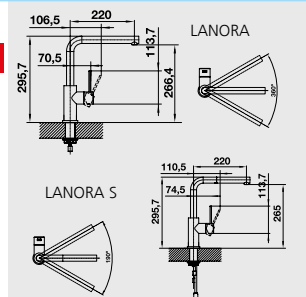

Katalog strana 281

Barva	Obj. číslo	MOC s DPH	Akční cena v Kč
LANORA			
nerez kartáčovaná	523 122	~~4 590~~	4 190
LANORA - S			
nerez karáčovaná	523 123	~~7 490~~	6 990