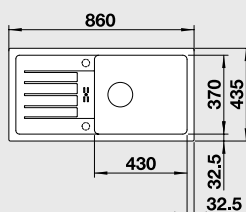

Katalog strana 151

FAVUM XL 6 S

- lze použít excentrické ovládání 118 979

NOVINKA

60 cm skříňka

Výřez: 840 x 415 mm R15
Hloubka dřezu: 190 mm

Barva	Obj. číslo	MOC s DPH	Akční cena v Kč
antracit	524 233		
aluminium	524 234		
bílá	524 235	6 890	6 190
jasmín	524 236		
běžová champagne	524 237		
kávová	524 238		