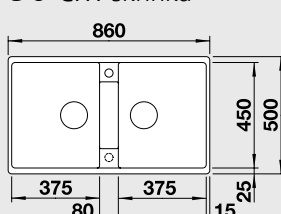

Katalog strana 129

ZIA 9

- lze použít excentrické ovládání 118 979

90 cm skříňka

Výřez: 840 x 480 mm R15
Hloubka dřezu: 190/190 mm

Barva	Obj. číslo	MOC s DPH	Akční cena v Kč
antracit	516 686		
šedá skála	518 948		
aluminium	516 677		
perlově šedá	520 640		
bílá	516 678	10 590	7 990
jasmín	516 679		
běžová champagne	516 680		
tartufo	517 424		
muškát	521 976		
kávová	516 683		