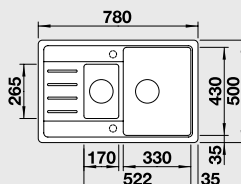

60 cm skříňka

Výřez: 760 x 480 mm R15
Hloubka dřezu: 190 mm

Barva	Obj. číslo	MOC s DPH	Akční cena v Kč
antracit	521 302		
aluminium	521 303		
bílá	521 304	~~7 870~~	6 790
jasmín	521 305		
běžová champagne	521 306		
kávo	521 307		

Katalog strana 144