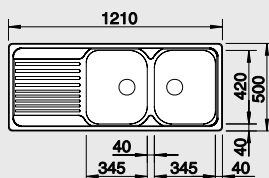

Katalog strana 197

TIPO 6 S Basic

60 cm skříňka

Výřez: 933 x 483 mm R15
Hloubka dřezu: 170/90 mm

Obj. číslo	Provedení	MOC s DPH	Akční cena v Kč
512 303	nerez přírodní lesk	4 180	3 190
512 300	nerez kartáčovaný	5 530	3 520
519 533	nerez profilovaný	7 270	6 590

Katalog strana 198

TIPO XL 6 S

XL dřez

60 cm skříňka

Výřez: 932 x 482 mm R15
Hloubka dřezu: 180 mm

Obj. číslo	Provedení	MOC s DPH	Akční cena v Kč
511 908	nerez kartáčovaný	5 980	4 990
520 140	nerez profilovaný	7 050	6 390

Katalog strana 200

TIPO 8 S

80 cm skříňka

Výřez: 1 192 x 482 mm R15
Hloubka dřezu: 165/165 mm

Obj. číslo	Provedení	MOC s DPH	Akční cena v Kč
511 925	nerez přírodní lesk	7 180	4 990
513 014	nerez kartáčovaný	7 920	5 690
519 534	nerez profilovaný	8 110	7 290