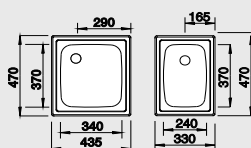

Katalog strana 201

TOP EES 8x4

45 cm skříňka

Výřez: 842 x 417 mm R15
Hloubka dřezu: 150 mm

Obj. číslo	Provedení	MOC s DPH	Akční cena v Kč
500 370	nerez přírodní lesk	1 530	1 360

Katalog strana 202

TOP ED 8x4

80 cm skříňka

Výřez: 762 x 417 mm R15
Hloubka dřezu: 150/150 mm

Obj. číslo	Provedení	MOC s DPH	Akční cena v Kč
501 073	nerez přírodní lesk	1 930	1 690

Katalog strana 203

TOP EE 4x4

TOP EE 3x4

45 cm skříňka

Výřez Top EE 4x4: 417 x 452 mm R15
Výřez Top EE 3x4: 312 x 452 mm R15
Hloubka dřezu: 150 mm