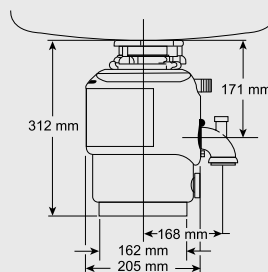

in sink erator®

Akční cena

17-900

14 700

M100 - evolution – ISE

Obj. číslo: 513 447

- výkon 540 W
- motor: indukční, speciálně vyvinutý pro drtiče odpadu
- součástí dodávky pneuspínače v provedení chrom a chrom mat
- o 40 % tišší než běžné modely
- objem drtící komory: 1100 ml
- antikorozní úprava drtící komory
- tepelná pojistka
- drtící elementy z nerez oceli, upravené proti případnému zaseknutí
- dvojnásobný drtící systém
- odtoková armatura na bezproblémové propojení s jakýmkoliv typem dřezu
- auto-reverzní chod
- **5-letá záruka**