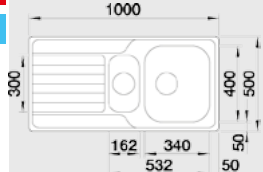

40 cm skříňka

nástavný dřez s dřevěným rámem
Hloubka dřezu: 150 mm
Výška okraje dřezu: 30 mm

Obj. číslo	Provedení	MOC s DPH	Akční cena v Kč
510 500	nerez přírodní lesk	2 140	1 720

Katalog strana 204

Z 8x6

80 cm skříňka

nástavný dřez s dřevěným rámem
Hloubka dřezu: 150/150 mm
Výška okraje dřezu: 30 mm

Obj. číslo	Provedení	MOC s DPH	Akční cena v Kč
518 221	nerez přírodní lesk	2 520	2 150

Katalog strana 205

DINAS 45 S

NOVINKA
hluboký dřez

45 cm skříňka

Výřez: 840 x 480 mm R15
Hloubka dřezu: 190 mm

Obj. číslo	Provedení	MOC s DPH	Akční cena v Kč
523 374	nerez kartáčovaný	4 190	3 790

Katalog strana 184

DINAS 6 S

NOVINKA
hluboký dřez

60 cm skříňka

Výřez: 980 x 480 mm R15
Hloubka dřezu: 190/140 mm

Obj. číslo	Provedení	MOC s DPH	Akční cena v Kč
523 375	nerez kartáčovaný	5 390	4 890

Katalog strana 184

DINAS 8

NOVINKA
hluboký dřez

80 cm skříňka