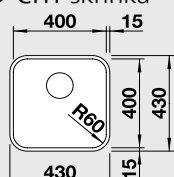

45 cm skříňka

Výřez: 450 x 400 mm R60
Hloubka dřezu: 175 mm R60

Obj. číslo	Provedení	MOC s DPH	Akční cena v Kč s DPH
518 201	nerez kartáčovaný bez táhla	~~4 820~~	3 890
518 202	nerez kartáčovaný s táhlem**	~~5 510~~	4 490

Katalog strana 225; 227