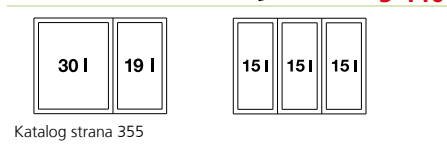

Obj. číslo	Provedení	MOC s DPH	Akční cena v Kč
518 723	60/2	~~7 000~~	5 220
518 724	60/3	~~7 170~~	5 440