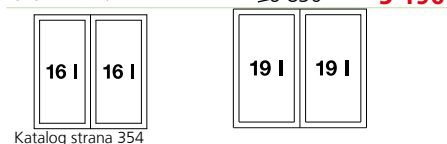

Obj. číslo	Provedení	MOC s DPH	Akční cena v Kč
518 721	45/2	~~6 490~~	4 990
518 722	50/2	~~6 830~~	5 190