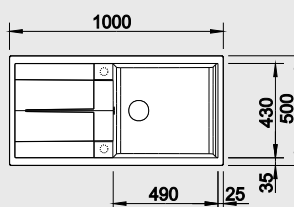

60 cm skříňka

Výřez: 980 x 480 mm R15
Hloubka dřezu: 190 mm

Barva	Obj. číslo	MOC s DPH	Akční cena v Kč
antracit	515 142		
šedá skála	518 880		
aluminium	515 135		
perlově šedá	520 580		
bílá	515 136		
jasmín	515 137	~~11 750~~	9 590
běžová champagne	515 138		
tartufo	517 359		
muškát	521 895		
kávová	515 143		

Katalog strana 121