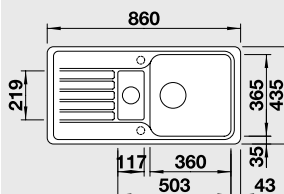

60 cm skříňka

Výřez: 842 x 417 mm R15
Hloubka dřezu: 180/78 mm

Barva	Obj. číslo	MOC s DPH	Akční cena v Kč
antracit	519 075		
aluminium	519 076		
bílá	521 416	~~7 270~~	5 990
jasmín	521 417		
běžová champagne	519 077		
kávová	519 079		

Katalog strana 150