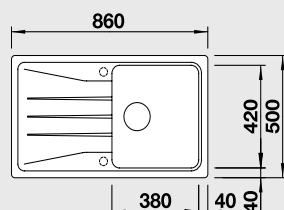

50 cm skříňka

Výřez: 840 x 480 mm R15
Hloubka dřezu: 190 mm

Barva	Obj. číslo	MOC s DPH	Akční cena v Kč
antracit	519 671		
šedá skála	519 672		
aluminium	519 673		
perlově šedá	519 677		
bílá	519 674		
jasmín	519 675	~~9 420~~	6 990
běžová champagne	519 676		
tartufo	519 678		
muškát	521 923		
kávová	519 679		

Katalog strana 139