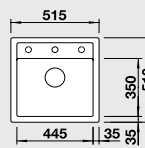

50 cm skříňka

Výřez: 495 x 490 mm R15
Hloubka dřezu: 190 mm

DALAGO 45		DALAGO 5		
Barva	Obj. číslo	Akční cena v Kč	Obj. číslo	Akční cena v Kč
antracit	517 156		518 521	
šedá skála	518 846		518 848	
aluminium	517 157		518 522	
perlově šedá	520 543		520 544	
bílá	517 160	~~9 110~~	518 524	~~9 650~~
jasmín	517 161	6 490	518 525	6 790
běžová champagne	517 162		518 526	
tartufo	517 317		518 528	
muškát	521 856		521 857	
kávová	517 165		518 529	

Katalog strana 133