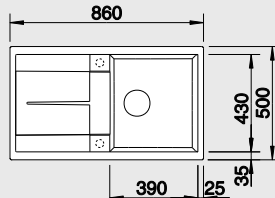

50 cm skříňka

Výřez: 840 x 480 mm R15
Hloubka dřezu: 190 mm

Barva	Obj. číslo	MOC s DPH	Akční cena v Kč
antracit	513 212		
šedá skála	518 872		
aluminium	513 204		
perlově šedá	520 572		
bílá	513 205		
jasmín	513 206	~~10 590~~	8 990
běžová champagne	513 936		
tartufo	517 349		
muškát	521 887		
kávová	515 042		

Katalog strana 121