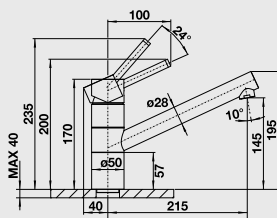

TIVO

Katalog strana 309

Barva	Obj. číslo	MOC s DPH	Akční cena v Kč
chrom	517 599	~~6 070~~	4 770
antracit	517 600		
šedá skála	518 800		
aluminium	517 601		
perlově šedá	520 753		
bílá	517 603	7 690	5 890
jasmín	517 604		
běžová champagne	517 605		
tartufo	517 609		
muškát	521 707		
kávová	517 608