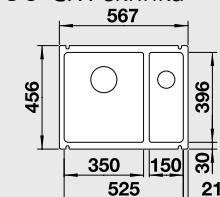

60 cm skříňka

Výřez: 515 x 386 mm, R15
Hloubka dřezu: 185/130 mm

Barva	Obj. číslo	MOC s DPH	Akční cena v Kč
černá	523 747		
basalt	523 746		
aluminium	523 745		
zářivě bílá	523 741	~~21 520~~	15 990
bílá matná	523 743		
magnolie lesklá	523 742		
jasmín	523 744		

Katalog strana 239