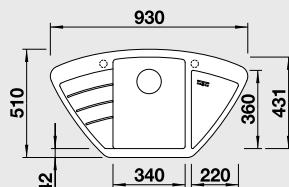

90x90/60 cm skříňka

Výřez: podle šablony
Hloubka dřezu: 180/27 mm

Barva	Obj. číslo	MOC s DPH	Akční cena v Kč
antracit	514 764		
šedá skála	518 950		
aluminium	514 757		
perlově šedá	520 642		
bílá	514 758		
jasmín	514 759	~~10 680~~	8 690
běžová champagne	514 760		
tartufo	514 763		
muškát	521 978		
kávová	515 074		

Katalog strana 138