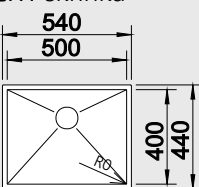

boční přepad

Montáž
na desku,
nebo
do roviny

InFino®

60 cm skříňka

Výřez: 530x 430 mm R5
Hloubka dřezu: 175 mm R0

Obj. číslo	Provedení	MOC s DPH	Akční cena v Kč
522 253	neroz hedvábný lesk	8 490	7 690

STEELART