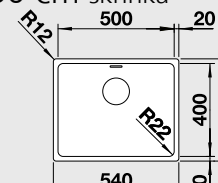

60 cm skříňka

Výřez: 530 x 430 mm R15
Hloubka dřezu: 190 mm R22

Obj. číslo	Provedení	MOC s DPH	Akční cena v Kč
522 965	hedvábný lesk bez táhla	~~11 500~~	9 590
522 966	hedvábný lesk s táhlem**	~~12 520~~	10 190

Katalog strana 212; 213