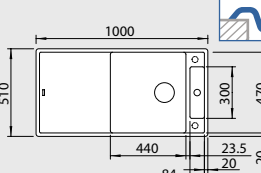

Katalog strana 96

AXIA III XL 6 S - se skleněnou krájecí deskou

XL dřez

NOVINKA
InFino®
Skleněná deska -
součástí dodávky

60 cm skříňka

Výřez: 980 x 490 mm R15
Hloubka dřezu: 190/40 mm

Barva	Obj. číslo	MOC s DPH	Akční cena v Kč
antracit	523 510		
šedá skála	523 511		
aluminium	523 512		
perlově šedá	523 513		
bílá	523 514		
jasmín	523 515	15 490	13 890
běžová champagne	523 516		
tartufo	523 517		
muškát	523 518		
kávová	523 519		