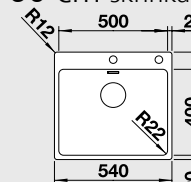

60 cm skříňka

Výřez: 530 x 490 mm R15
Hloubka dřezu: 190 mm R22

Obj. číslo	Provedení	MOC s DPH	Akční cena v Kč
522 994	hedvábný lesk s táhlem**	~~15 650~~	11 740

- dodatečný otvor nelze vyrobit!

Katalog strana 211