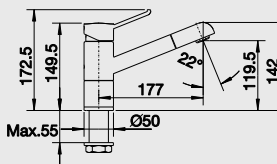

ZENOS - S – výsuvná sprcha

Katalog strana 310

Barva	Obj. číslo	MOC s DPH	Akční cena v Kč
chrom	517 815	8 330	6 840
antracit	517 819		
šedá skála	518 784		
aluminium	517 820		
perlově šedá	520 760		
bílá	517 822	8 960	8 090
jasmín	517 823		
běžová champagne	517 824		
tartufo	517 828		
muškát	521 723		
kávová	517 827