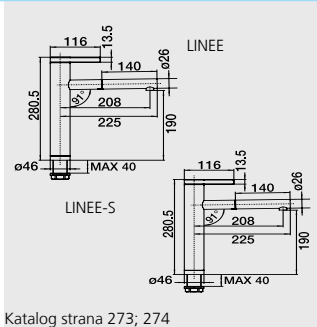

LINEE, LINEE - S - výsuvná sprcha

Barva	Obj. číslo	MOC s DPH	Akční cena v Kč
LINEE chrom	517 594	~~9 400~~	7 280
LINEE-S chrom	517 591	~~11 110~~	8 590
LINEE-S antracit	518 438		
LINEE-S šedá skála	518 804		
LINEE-S aluminium	518 439		
LINEE-S perlově šedá	520 745		
LINEE-S bílá	518 441		
LINEE-S jasmín	518 442	~~13 070~~	10 690
LINEE-S béžová champagne	518 443		
LINEE-S tartufo	518 446		
LINEE-S muškát	521 705		
LINEE-S kávová	518 445