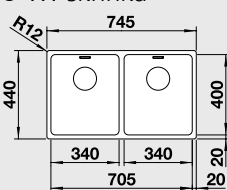

Katalog strana 214; 215

ANDANO 340/340 - IF

boční přepad
C-Overflow

Montáž
na desku,
nebo
do roviny

InFino®

80 m skříňka

Výřez: 735 x 430 mm R15
Hloubka dřezu: 190/190 mm R22

Obj. číslo	Provedení	MOC s DPH	Akční cena v Kč
522 981	hedvábný lesk bez táhla	18 190	14 990
522 982	hedvábný lesk s táhlem**	19 200	15 990