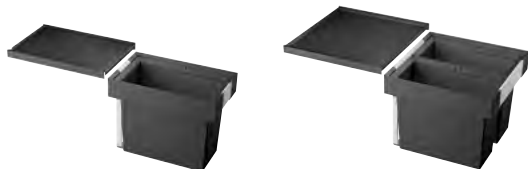

QUADRIS - S – výsuvná sprcha

Katalog strana 271

Obj. číslo	MOC s DPH	Akční cena v Kč
514 606 QUADRIS-S - chrom	15 570	14 190

FLEXON II - 30/1,**45/2** košový systém do zásuvky

30 - 45 cm skříňka

Obj. číslo	Provedení	MOC s DPH	Akční cena v Kč
521 542	30/1	2 890	2 340
521 468	45/2	3 550	2 870