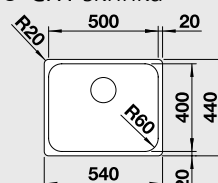

60 cm skříňka

Výřez: 530 x 430 mm R15
Hloubka dřezu: 175 mm R60

Obj. číslo	Provedení	MOC s DPH	Akční cena v Kč
523 361	nerez kartáčovaný bez táhla	~~6 890~~	6 190

Katalog strana 224