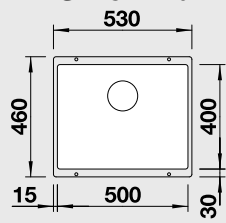

Katalog strana 237

SUBLINE 500-U – bez táhla

NOVINKA
InFino®

60 cm skříňka

Výřez: 500 x 400 mm R10
Hĺobka drezu: 190 mm

Barva	Obj. číslo	Akční cena v Kč
antracit	523 432	
šedá skála	523 433	
aluminium	523 434	
perlově šedá	523 435	
bílá	523 436	8 880
jasmín	523 437	7 790
běžová champagne	523 438	
tartufo	523 439	
muškát	523 440	
kávoová	523 441	