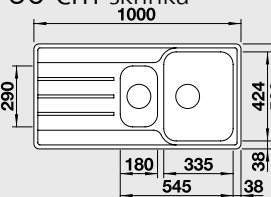

60 cm skříňka

Výřez: 980 x 480 mm R15
Hloubka dřezu: 205/145 mm

Obj. číslo	Provedení	MOC s DPH	Akční cena v Kč
523 032	nerez kartáčovaný	~~6 490~~	5 890

Katalog strana 178