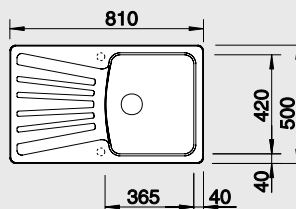

45 cm skříňka

Výřez: 786 x 476 mm R15
Hloubka dřezu: 190 mm

Barva	Obj. číslo	MOC s DPH	Akční cena v Kč
antracit	510 442		
aluminium	511 696		
bílá	510 438	~~6 410~~	5 390
jasmín	510 576		
běžová champagne	513 909		
kávo	515 015		

Katalog strana 146