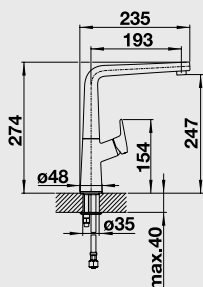

AVONA

Katalog strana 295

Barva	Obj. číslo	MOC s DPH	Akční cena v Kč
chrom	521 267	~~9 230~~	6 880
antracit	521 268		
šedá skála	521 275		
aluminium	521 269		
perlově šedá	521 276		
bílá	521 270		
jasmín	521 271	~~11 200~~	8 410
běžová champagne	521 272		
tartufo	521 273		
muškát	521 715		
kávová	521 274