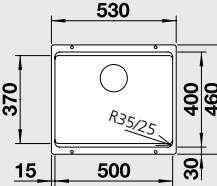

60 cm skříňka

Výřez: 500 x 400 mm R35
Hloubka dřezu: 175 mm R35

Obj. číslo	Provedení	MOC s DPH	Akční cena v Kč
521 841	hedvábný lesk bez táhla	~~13 540~~	10 790
521 750	hedvábný lesk s táhlem**	~~14 380~~	11 490

Katalog strana 210