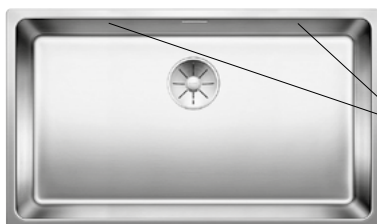

ANDANO 700 - IF

boční přepad
C-Overflow

Montáž
na desku,
nebo
do roviny

InFino®