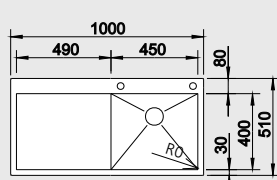

STEELART NA OBJEDNÁVKU

- dodatečný otvor lze vyrobit za příplatek

Katalog strana 70

ZEROX 5 S-IF - s excentrickým ovládním PushControl InFino®

50 cm skříňka

Výřez: 980 x 490 mm R15
Hloubka dřezu: 175 mm R0