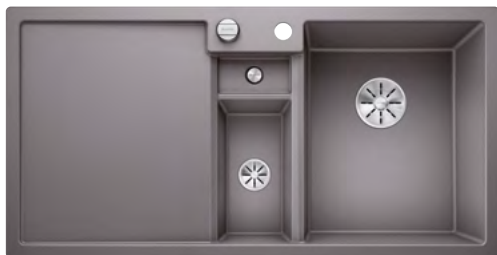

COLLECTIS 6 S - s excentrem a plastovou miskou

NOVINKA
InFino®
Plastová miska -
součástí dodávky

60 cm skříňka

Výřez: 980 x 480 mm R15
Hloubka dřezu: 190/130 mm

Barva	Obj. číslo	MOC s DPH	Akční cena v Kč
antracit	523 344		
šedá skála	523 345		
aluminium	523 346		
perlově šedá	523 347		
bílá	523 348		
jasmín	523 349	~~12 890~~	11 690
běžová champagne	523 350		
tartufo	523 351		
muškát	523 352		
kávová	523 353		

Katalog strana 96