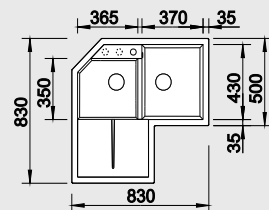

90x90 cm skříňka

Výřez: podle šablony
Hloubka dřezu: 190 mm

Barva	Obj. číslo	MOC s DPH	Akční cena v Kč
antracit	515 576		
šedá skála	518 888		
aluminium	515 567		
perlově šedá	520 588		
bílá	515 568		
jasmín	515 569	~~13 670~~	12 390
běžová champagne	515 570		
tartufo	517 367		
muškát	521 902		
kávová	515 573		

Katalog strana 122