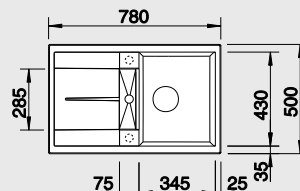

45 cm skříňka

Výřez: 760 x 480 mm R15
Hloubka dřezu: 190 mm

Barva	Obj. číslo	MOC s DPH	Akční cena v Kč
antracit	513 194		
šedá skála	518 869		
aluminium	513 186		
perlově šedá	520 567		
bílá	513 187		
jasmín	513 188	~~9 580~~	6 890
běžová champagne	513 933		
tartufo	517 346		
muškát	521 882		
kávová	515 039		

Katalog strana 121