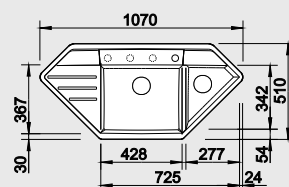

90x90/80 cm skříňka

Výřez: podle šablony
Hloubka dřezu: 190/130 mm

Barva	Obj. číslo	MOC s DPH	Akční cena v Kč
antracit	515 114		
šedá skála	518 867		
aluminium	515 107		
perlově šedá	520 565		
bílá	515 108		
jasmín	515 109	~~13 530~~	12 290
běžová champagne	515 110		
tartufo	517 344		
muškát	521 880		
kávová	515 115		

Katalog strana 118