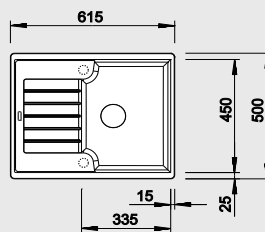

40 cm skříňka

Výřez: 595 x 480 mm R15
Hloubka dřezu: 190 mm

Barva	Obj. číslo	MOC s DPH	Akční cena v Kč
antracit	516 918		
šedá skála	518 932		
aluminium	516 919		
perlově šedá	520 624		
bílá	516 922		
jasmín	516 923	7 050	5 990
běžová champagne	516 924		
tartufo	517 411		
muškát	521 957		
kávová	516 927		

Katalog strana 136