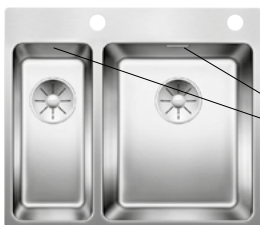

ANDANO 340/180 - IF/A – s táhlem**

InFino®