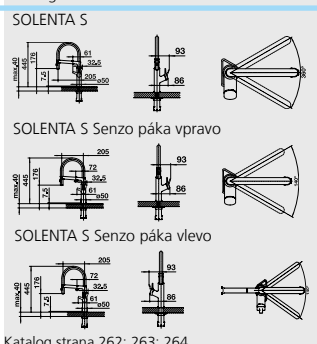

SOLENTA - S; SOLENTA - S SENSO NOVINKA

Barva	Obj. číslo	MOC s DPH	Akční cena v Kč
SOLENTA - S chrom	522 404	~~15 800~~	13 600
SOLENTA - S nerez imitace	522 405	~~20 490~~	17 700
SOLENTA - S Senzo páka vpravo - chrom	522 406	~~26 400~~	22 600
SOLENTA - S Senzo páka vlevo - chrom	523 126	~~26 400~~	22 600
SOLENTA - S Senzo Páka vpravo - nerez imitace	522 407	~~29 600~~	25 490
SOLENTA - S Senzo páka vlevo - nerez imitace	523 127	~~29 600~~	25 490