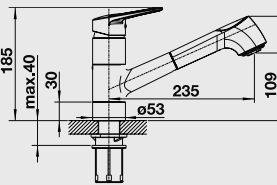

NOTIS - S – výsuvná sprcha

NOVINKA

Katalog strana 304

Barva	Obj. číslo	MOC s DPH	Akční cena v Kč
chrom	523 252	7 690	6 990
antracit	523 253		
šedá skála	523 260		
aluminium	523 254		
perlově šedá	523 261		
bílá	523 257	9 190	8 290
jasmín	523 255		
běžová champagne	523 256		
tartufo	523 259		
muškát	523 262		
kávová	523 258