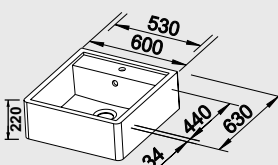

60 cm skříňka

Hloubka dřezu: 190 mm

Obj. číslo	MOC s DPH	Akční cena v Kč
514 486 zářivě bílá s jedním otvorem	~~16 870~~	13 990
514 501 zářivě bílá se dvěma otvory	~~16 870~~	13 990

Katalog strana 158