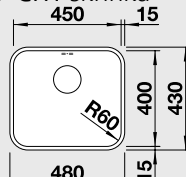

50 cm skříňka

Výřez: 450 x 400 mm R60
Hloubka dřezu: 175 mm R60

Obj. číslo	Provedení	MOC s DPH	Akční cena v Kč s DPH
518 203	nerez kartáčovaný bez táhla	~~5 690~~	4 390
518 204	nerez kartáčovaný s táhlem**	~~6 380~~	4 990

Katalog strana 225; 227