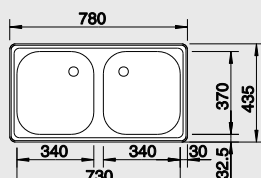

Katalog strana 201

TOP EES 8x4

45 cm skříňka

Výřez: 842 x 417 mm R15
Hloubka dřezu: 150 mm

Obj. číslo	Provedení	MOC s DPH	Akční cena v Kč
500 370	nerez přírodní lesk	1 530	1 360

Katalog strana 202

TOP ED 8x4

80 cm skříňka

Výřez: 762 x 417 mm R15
Hloubka dřezu: 150/150 mm

Obj. číslo	Provedení	MOC s DPH	Akční cena v Kč
501 073	nerez přírodní lesk	1 930	1 690

Katalog strana 203

TOP EE 4x4

TOP EE 3x4

45 cm skříňka

Výřez Top EE 4x4: 417 x 452 mm R15
Výřez Top EE 3x4: 312 x 452 mm R15
Hloubka dřezu: 150 mm