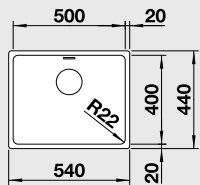

60 cm skříňka

Výřez: 500 x 400 mm R22
Hloubka dřezu: 190 mm R22

Obj. číslo	Provedení	MOC s DPH	Akční cena v Kč
522 967	neroz hedvábný lesk bez táhla	~~9 900~~	8 290
522 968	neroz hedvábný lesk s táhlem**	~~10 910~~	8 890

Katalog strana 216; 217