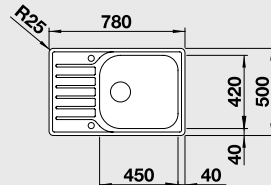

Katalog strana 185

IF - plochý okraj - Elegantní a moderní vzhled díky plochému okraji.

LANTOS XL 6 S-IF Compact – s excentrem**

NOVINKA

XL dřez

60 cm skříňka

Výřez: 756 x 476 mm R33
Hloubka dřezu: 160 mm

Obj. číslo	Provedení	MOC s DPH	Akční cena v Kč
523 140	nerez kartáčovaný	6 490	5 690