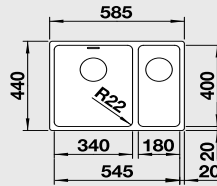

60 cm skříňka

Výřez: 545 x 400 mm R22
Hloubka dřezu: 190/130 mm R22

Obj. číslo	Provedení	MOC s DPH	Akční cena v Kč
522 977	hedvábný lesk bez táhla P	~~14 890~~	12 490
522 979	hedvábný lesk bez táhla L	~~14 890~~	12 490
522 978	hedvábný lesk s táhlem** P	~~15 900~~	12 990
522 980	hedvábný lesk s táhlem** L	~~15 900~~	12 990

Katalog strana 218; 219