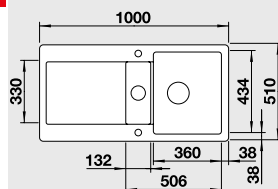

Katalog strana 157

IDENTO XL 6 S – s excentrem**

NA OBJEDNÁVKU

60 cm skříňka

InFino®
XL dřez

 Výřez: 964 x 474 mm, R15
 Hloubka dřezu: 185 mm

Barva	Obj. číslo	MOC s DPH	Akční cena v Kč
černá	522 135		
basalt	522 134		
aluminium	522 133		
zářivě bílá	522 129		27 090 20 990
bílá matná	522 131		
magnolie lesklá	522 130		
jasмін	522 132		

Katalog strana 157

IDENTO 6 S – s excentrem**

NA OBJEDNÁVKU

60 cm skříňka

InFino®

 Výřez: 964 x 474 mm, R15
 Hloubka dřezu: 185/85 mm

Barva	Obj. číslo	MOC s DPH	Akční cena v Kč
černá	522 128		
basalt	522 127		
aluminium	522 126		
zářivě bílá	522 122		27 090 20 990
bílá matná	522 124		
magnolie lesklá	522 123		
jasмін	522 125		