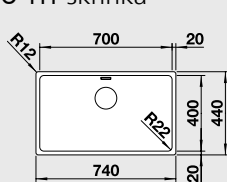

Katalog strana 214; 215

ANDANO 700 - IF

boční přepad
C-Overflow

Montáž
na desku,
nebo
do roviny

InFino®

80 m skříňka

Výřez: 730 x 430 mm R15
Hloubka dřezu: 190/190 mm R22

Obj. číslo	Provedení	MOC s DPH	Akční cena v Kč
522 969	hedvábný lesk bez táhla	13 240	11 990
522 970	hedvábný lesk s táhlem**	14 540	12 490