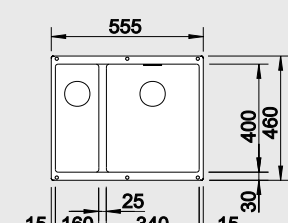

Katalog strana 238

SUBLINE 340/160-U – bez táhla

- hlavní drez vpravo

NOVINKA
InFino®

60 cm skříňka

Výřez: 525 x 400 mm R10
Hĺobka drezu: 190/130 mm

Barva	Obj. číslo	Akční cena v Kč
antracit	523 558	
šedá skála	523 559	
aluminium	523 560	
perlově šedá	523 561	
bílá	523 562	
jasmín	523 563	12 270
běžová champagne	523 564	10 690
tartufo	523 565	
muškát	523 566	
kávoová	523 567	