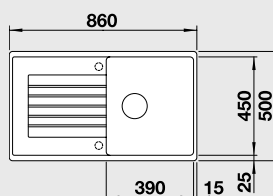

50 cm skříňka

Výřez: 840 x 480 mm R15
Hloubka dřezu: 190 mm

Barva	Obj. číslo	MOC s DPH	Akční cena v Kč
antracit	520 511		
šedá skála	520 512		
aluminium	520 513		
perlově šedá	520 514		
bílá	520 515		
jasmín	520 516	7 990	6 290
běžová champagne	520 517		
tartufo	520 518		
muškát	521 965		
kávová	520 519		

Katalog strana 136