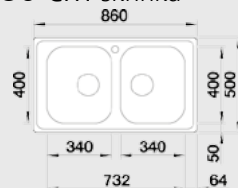

80 cm skříňka

nástavný dřez s dřevěným rámem
Hloubka dřezu: 150/150 mm
Výška okraje dřezu: 30 mm

Obj. číslo	Provedení	MOC s DPH	Akční cena v Kč
518 221	nerez přírodní lesk	2 520	2 150

Katalog strana 205

DINAS 45 S

NOVINKA
hluboký dřez

45 cm skříňka

Výřez: 840 x 480 mm R15
Hloubka dřezu: 190 mm

Obj. číslo	Provedení	MOC s DPH	Akční cena v Kč
523 374	nerez kartáčovaný	4 190	3 790

Katalog strana 184

DINAS 6 S

NOVINKA
hluboký dřez

60 cm skříňka

Výřez: 980 x 480 mm R15
Hloubka dřezu: 190/140 mm

Obj. číslo	Provedení	MOC s DPH	Akční cena v Kč
523 375	nerez kartáčovaný	5 390	4 890

Katalog strana 184

DINAS 8

NOVINKA
hluboký dřez

80 cm skříňka

Obj. číslo	Provedení	MOC s DPH	Akční cena v Kč
514 786	nerez kartáčovaný	5 120	3 680

Katalog strana 186

LIVIT XL 6 S – s excentrem**

XL dřez

60 cm skříňka

Výřez: 982 x 482 mm R15
Hloubka dřezu: 160 mm

Obj. číslo	Provedení	MOC s DPH	Akční cena v Kč
518 519	nerez kartáčovaný	7 430	5 690