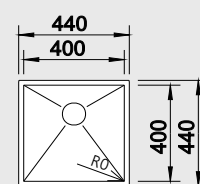

45 cm skříňka

Výřez: 400x 400 mm R0
Hloubka dřezu: 175 mm R0

Obj. číslo	Provedení	MOC s DPH	Akční cena v Kč
522 249	neroz hedvábný lesk	~~8 350~~	6 920

Katalog strana 233