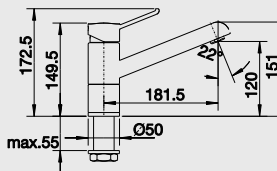

ZENOS

Katalog strana 311

Barva	Obj. číslo	MOC s DPH	Akční cena v Kč
chrom	517 801	5 830	4 780
antracit	517 805		
šedá skála	518 783		
aluminium	517 806		
perlově šedá	520 759		
bílá	517 808	6 270	5 690
jasmín	517 809		
běžová champagne	517 810		
tartufo	517 814		
muškát	521 722		
kávová	517 813