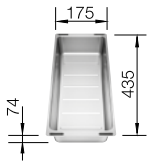

PLEON; ETAGON; SUBLINE a MEVIT XL 6 S- nerezová miska

/obj.č.: 227 689/

MOC s DPH
~~1 800~~ **1 160**
Akční cena v Kč