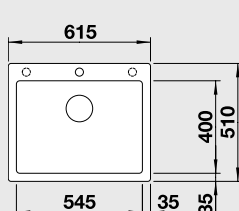

60 cm skříňka

Výřez: 595 x 490 mm R15
Hloubka dřezu: 220 mm

Barva	Obj. číslo	MOC s DPH	Akční cena v Kč
antracit	521 678		
šedá skála	521 679		
aluminium	521 681		
perlově šedá	521 682		
bílá	521 683	~~9 590~~	8 690
jasmín	521 684		
běžová champagne	521 685		
tartufo	521 686		
muškát	521 687		
kávová	521 688		

Katalog strana 129