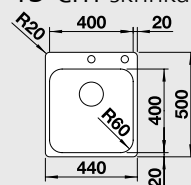

45 cm skříňka

Výřez: 430 x 490 mm R15
Hloubka dřezu: 175 mm R60

Obj. číslo	Provedení	MOC s DPH	Akční cena v Kč s DPH
523 358	nerez kartáčovaný bez táhla /s 1 otvorem/	~~7 190~~	6 490
523 357	nerez kartáčovaný s táhlem** /s 2 otvory/	~~7 790~~	6 990

Katalog strana 222; 223