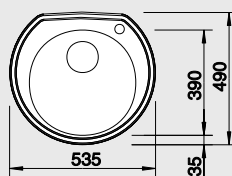

45 cm skříňka

Výřez: podle šablony
Hloubka dřezu: 180 mm

Obj. číslo	Provedení	MOC s DPH	Akční cena v Kč
513 312	nerez přírodní lesk /industry*/	~~2 140~~	1 630
513 313	nerez kartáčovaný	~~2 570~~	1 910
513 314	nerez profilovaný	~~2 910~~	2 690

Katalog strana 196