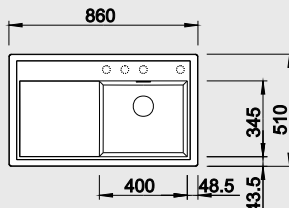

45 cm skříňka

Výřez: 840 x 490 mm R15
Hloubka dřezu: 190 mm

Barva	Obj. číslo P	Obj. číslo L	MOC s DPH	Akční cena v Kč
antracit	523 781	523 850		
šedá skála	523 785	523 851		
aluminium	523 786	523 852		
perlově šedá	523 787	523 853		
bílá	523 788	523 854		
jasmín	523 790	523 855		
běžová champagne	523 791	523 856		
tartufo	523 796	523 859		
muškát	523 793	523 857		
kávová	523 798	523 861		

Katalog strana 104