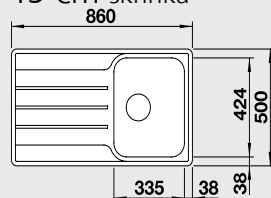

Katalog strana 190

LEMIS 45 S-IF

extra hluboký dřez

NOVINKA

45 cm skříňka

Výřez: 840 x 480 mm R15
Hloubka dřezu: 205 mm

Obj. číslo	Provedení	MOC s DPH	Akční cena v Kč
523 030	nerez kartáčovaný	4 990	4 490

Katalog strana 178