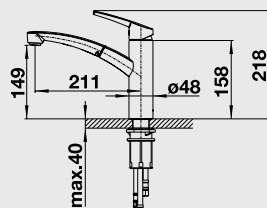

NEA - S - výsuvná sprcha

Katalog strana 302

Barva	Obj. číslo	MOC s DPH	Akční cena v Kč
chrom	520 296	~~7 870~~	6 280
antracit	520 298		
šedá skála	520 306		
aluminium	520 299		
perlově šedá	520 307		
bílá	520 300		
jasmín	520 301	~~9 490~~	8 060
běžová champagne	520 302		
tartufo	520 304		
muškát	521 735		
kávová	520 305