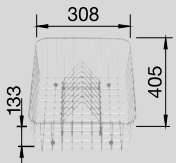

PLEON; ETAGON; SUBLINE a MEVIT XL 6 S- nerezová miska

/obj.č.: 227 689/

MOC s DPH
~~1 800~~ **1 160**
Akční cena v Kč

ZENAR - nerezová miska

/obj.č.: 223 077/

MOC s DPH
~~3 680~~ **1 480**
Akční cena v Kč

MULTIFUNKČNÍ koš na nádobí s odjímatelným stojanem na talíře