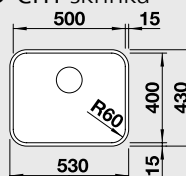

60 cm skříňka

Výřez: 450 x 400 mm R60
Hloubka dřezu: 175 mm R60

Obj. číslo	Provedení	MOC s DPH	Akční cena v Kč s DPH
518 205	nerez kartáčovaný bez táhla	~~6 410~~	4 990
518 206	nerez kartáčovaný s táhlem**	~~7 090~~	5 490

Katalog strana 225; 227