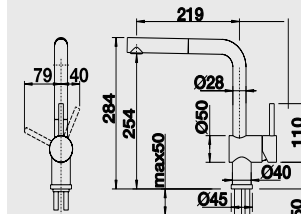

LINUS - S, LINUS-S - F - výsuvná sprcha /S/ - před okno /S-F/*

Katalog strana 286; 340

Barva	Obj. číslo	MOC s DPH	Akční cena v Kč
chrom	512 402	~~9 320~~	6 590
nerez imitace	512 404	~~12 860~~	8 990
*před okno chrom	514 023	~~13 680~~	11 590
*před okno nerez imitace	514 024	~~15 680~~	13 490
antracit	516 688		
šedá skála	518 813		
aluminium	516 689		
perlově šedá	520 747		
bílá	516 692		
jasmín	516 693	~~11 110~~	8 890
běžová champagne	516 694		
tartufo	517 621		
muškát	521 743		
kávová	516 707		

Baterie lze po vytažení položit na dřez