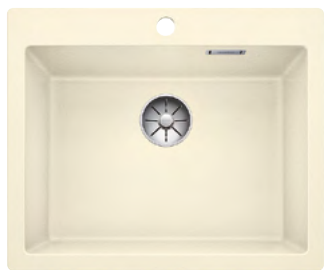

PLEON 6

InFino®
extra hluboký dřez