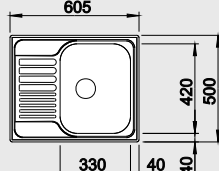

TIPO 45

45 cm skříňka

Výřez: 462 x 482 mm R15
Hloubka dřezu: 160 mm

Obj. číslo	Provedení	MOC s DPH	Akční cena v Kč
516 611	nerez přírodní lesk /industry*/	1 980	1 560
519 425	nerez kartáčovaný	3 970	2 080

Katalog strana 197

TIPO 45 S Mini

45 cm skříňka

Výřez: 587 x 482 mm R15
Hloubka dřezu: 160 mm

Obj. číslo	Provedení	MOC s DPH	Akční cena v Kč
516 524	nerez přírodní lesk	2 260	1 950
516 053	nerez kartáčovaný	2 580	2 340
516 525	nerez profilovaný	2 820	2 440