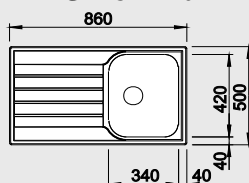

60 cm skříňka

Výřez: 980 x 480 mm R15
Hloubka dřezu: 190/140 mm

Obj. číslo	Provedení	MOC s DPH	Akční cena v Kč
523 375	nerez kartáčovaný	5 390	4 890

Katalog strana 184

DINAS 8

NOVINKA
hluboký dřez

80 cm skříňka

Výřez: 840 x 480 mm R15
Hloubka dřezu: 190/190 mm

Obj. číslo	Provedení	MOC s DPH	Akční cena v Kč
523 377	nerez kartáčovaný	5 390	4 890

Katalog strana 184

LIVIT 45 S Salto

45 cm skříňka

Výřez: 842 x 482 mm R15
Hloubka dřezu: 155 mm

Obj. číslo	Provedení	MOC s DPH	Akční cena v Kč
514 786	nerez kartáčovaný	5 120	3 680

Katalog strana 186

LIVIT XL 6 S – s excentrem**

XL dřez

60 cm skříňka

Výřez: 982 x 482 mm R15
Hloubka dřezu: 160 mm

Obj. číslo	Provedení	MOC s DPH	Akční cena v Kč
518 519	nerez kartáčovaný	7 430	5 690