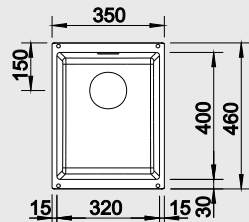

Katalog strana 122

SUBLINE 320-U – bez táhla

NOVINKA
InFino®

40 cm skříňka

Výřez: 320 x 400 mm R10
Hĺobka drezu: 190 mm

Barva	Obj. číslo	Akční cena v Kč
antracit	523 406	
šedá skála	523 407	
aluminium	523 408	
perlově šedá	523 409	
bílá	523 410	7 620
jasmín	523 411	6 690
běžová champagne	523 412	
tartufo	523 414	
muškát	523 413	
kávoová	523 415	