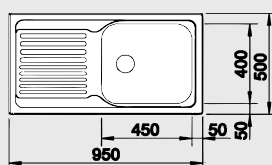

Katalog strana 197

TIPO 6 S Basic

60 cm skříňka

Výřez: 933 x 483 mm R15
Hloubka dřezu: 170/90 mm

Obj. číslo	Provedení	MOC s DPH	Akční cena v Kč
512 303	nerez přírodní lesk	4 180	3 190
512 300	nerez kartáčovaný	5 530	3 520
519 533	nerez profilovaný	7 270	6 590

Katalog strana 198

TIPO XL 6 S

XL dřez

60 cm skříňka

Výřez: 932 x 482 mm R15
Hloubka dřezu: 180 mm

Obj. číslo	Provedení	MOC s DPH	Akční cena v Kč
511 908	nerez kartáčovaný	5 980	4 990
520 140	nerez profilovaný	7 050	6 390

Katalog strana 200

TIPO 8 S

80 cm skříňka

Výřez: 1 192 x 482 mm R15
Hloubka dřezu: 165/165 mm

Obj. číslo	Provedení	MOC s DPH	Akční cena v Kč
511 925	nerez přírodní lesk	7 180	4 990
513 014	nerez kartáčovaný	7 920	5 690
519 534	nerez profilovaný	8 110	7 290