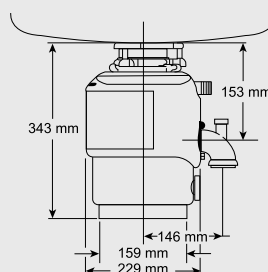

in sink erator®

Akční cena

20-200

16 900

M200 - evolution – ISE

Obj. číslo: 513 448

- výkon 560 W
- motor: indukční, speciálně vyvinutý pro drtiče odpadu
- součástí dodávky pneuspínače v provedení chrom a chrom mat
- o 60 % tišší než běžné modely
- objem drtící komory: 1180 ml
- antikorozní úprava drtící komory
- tepelná pojistka
- drtící elementy z nerez oceli, upravené proti případnému zaseknutí
- trojnásobný drtící systém
- odtoková armatura na bezproblémové propojení s jakýmkoliv typem dřezu
- auto-reverzní chod
- **6-letá záruka**