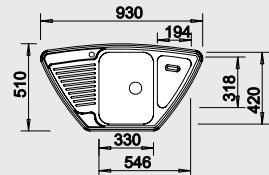

Katalog strana 198

TIPO XL 6 S

XL dřez

60 cm skříňka

Výřez: 932 x 482 mm R15
Hloubka dřezu: 180 mm

Obj. číslo	Provedení	MOC s DPH	Akční cena v Kč
511 908	nerez kartáčovaný	5 980	4 990
520 140	nerez profilovaný	7 050	6 390

Katalog strana 200

TIPO 8 S

80 cm skříňka

Výřez: 1 192 x 482 mm R15
Hloubka dřezu: 165/165 mm

Obj. číslo	Provedení	MOC s DPH	Akční cena v Kč
511 925	nerez přírodní lesk	7 180	4 990
513 014	nerez kartáčovaný	7 920	5 690
519 534	nerez profilovaný	8 110	7 290

Katalog strana 199

TIPO 9 E

90x90 cm skříňka

Výřez: podle šablony
Hloubka dřezu: 160/35 mm

Obj. číslo	Provedení	MOC s DPH	Akční cena v Kč
511 582	nerez přírodní lesk	4 440	2 850

Katalog strana 200

R-ES 8x6 - oboustranný

40 cm skříňka

nástavný dřez s dřevěným rámem
Hloubka dřezu: 150 mm
Výška okraje dřezu: 30 mm

Obj. číslo	Provedení	MOC s DPH	Akční cena v Kč
510 500	nerez přírodní lesk	2 140	1 720

Katalog strana 204

Z 8x6