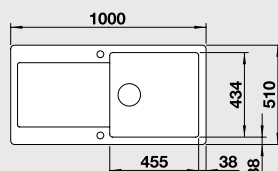

Katalog strana 159

IDENTO 45 S – s excentrem**

NA OBJEDNÁVKU

45 cm skříňka

InFino®

 Výřez: 824 x 474 mm, R15
 Hloubka dřezu: 185 mm

Barva	Obj. číslo	MOC s DPH	Akční cena v Kč
černá	522 121		
basalt	522 120		
aluminium	522 119		
zářivě bílá lesklá	522 115		21 190 16 490
bílá matná	522 117		
magnolie lesklá	522 116		
jasмін	522 118		

Katalog strana 157

IDENTO XL 6 S – s excentrem**

NA OBJEDNÁVKU

60 cm skříňka

InFino®
XL dřez

 Výřez: 964 x 474 mm, R15
 Hloubka dřezu: 185 mm

Barva	Obj. číslo	MOC s DPH	Akční cena v Kč
černá	522 135		
basalt	522 134		
aluminium	522 133		
zářivě bílá	522 129		27 090 20 990
bílá matná	522 131		
magnolie lesklá	522 130		
jasмін	522 132		