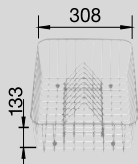

Multifunkční koš s odjímatelným nástavcem na talíře

/obj.č.: 507 829/

MOC s DPH
~~2 580~~ **1 190**
Akční cena v Kč