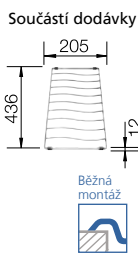

ELON 45 S – s odkapávací mřížkou

- lze použít excentrické ovládání 118 979