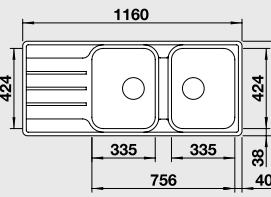

60 cm skříňka

Výřez: 1140 x 480 mm R15
Hloubka dřezu: 205/205mm

Obj. číslo	Provedení	MOC s DPH	Akční cena v Kč
523 036	nerez kartáčovaný	~~7 390~~	6 690

Katalog strana 178