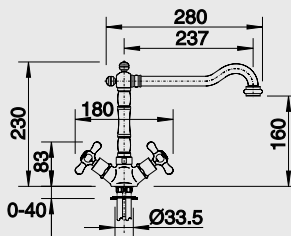

Barva	Obj. číslo	MOC s DPH	Akční cena v Kč
chrom	512 597	~~6 450~~	5 290
broušená mosaz	512 590	~~8 390~~	6 860

Katalog strana 332