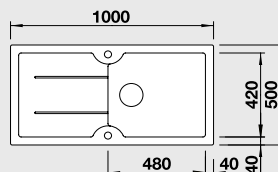

Katalog strana 159

IDESSA XL 6 S – s excentrem**

NA OBJEDNÁVKU

60 cm skříňka

XL dřez

 Výřez: 977 x 477 mm, R15
 Hloubka dřezu: 175 mm

Barva	Obj. číslo	MOC s DPH	Akční cena v Kč
černá	520 315		
basalt	520 314		
aluminium	520 313		
zářivě bílá	520 308		21 480 16 990
bílá matná	520 310		
magnolie lesklá	520 309		
jasмін	520 312		