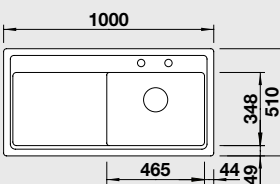

60 cm skříňka

Výřez: 977 x 488 mm, R15
Hloubka dřezu: 185 mm

Barva	Obj. číslo P	Obj. číslo L	MOC s DPH	Akční cena v Kč
černá	524 177	524 178		
basalt	524 175	524 176		
aluminium	524 173	524 174		
zářivě bílá	524 165	524 166	~~25 950~~	20 990
bílá matná	524 169	524 170		
magnolie lesklá	524 167	524 168		
jasmín	524 171	524 172		

Katalog strana 155