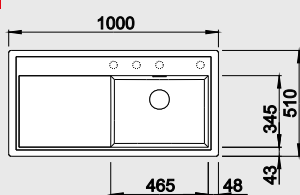

60 cm skříňka

Výřez: 980 x 490 mm R15
Hloubka dřezu: 190 mm

Barva	Obj. číslo P	Obj. číslo L	MOC s DPH	Akční cena v Kč
antracit	523 964	523 994		
šedá skála	523 965	523 996		
aluminium	523 966	523 998		
perlově šedá	523 967	523 999		
bílá	523 968	524 001		
jasmín	523 969	524 003		
běžová champagne	523 970	524 005		
tartufo	523 971	524 007		
muškát	523 972	524 009		
kávová	523 973	524 011		

Katalog strana 110