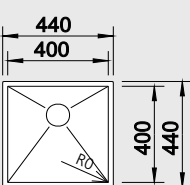

45 cm skříňka

Výřez: 430x 430 mm R5
Hloubka dřezu: 175 mm R0

Obj. číslo	Provedení	MOC s DPH	Akční cena v Kč
522 250	neroz hedvábný lesk	~~7 990~~	7 190

STEELART

Katalog strana 233