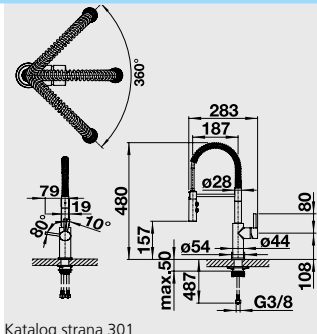

CATRIS - S - sprcha s přepínáním

Barva	Obj. číslo	MOC s DPH	Akční cena v Kč
chrom	521 476	~~8 040~~	7 190