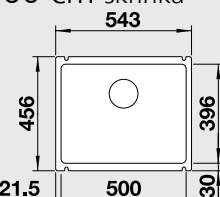

60 cm skříňka

Výřez: 490 x 386 mm, R15
Hloubka dřezu: 185 mm

Barva	Obj. číslo	MOC s DPH	Akční cena v Kč
černá	523 740		
basalt	523 739		
aluminium	523 738		
zářivě bílá	523 733	~~19 860~~	14 990
bílá matná	523 735		
magnolie lesklá	523 734		
jasmín	523 736		

Katalog strana 239