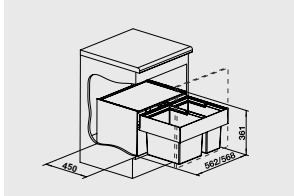

SELECT - 60/2,

kvalitní plnovýsuv, nosnost 50 kg, tlumený dojezd

60/3

60 cm skříňka