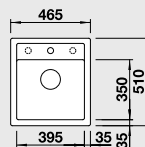

Katalog strana 146

DALAGO 45

- s excentrem**

DALAGO 5

- s excentrem**

45 cm skříňka

Výřez: 445 x 490 mm R15
Hloubka dřezu: 190 mm

50 cm skříňka