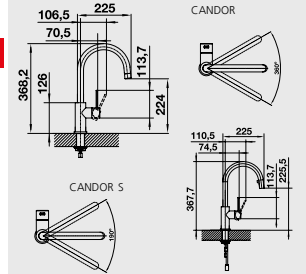

RODALIS

NOVINKA

Katalog strana 270

Barva	Obj. číslo	MOC s DPH	Akční cena v Kč
chrom	523 125	10 190	8 190

CANDOR, CANDOR - S – výsuvná sprcha

NOVINKA

Katalog strana 280

Barva	Obj. číslo	MOC s DPH	Akční cena v Kč
CANDOR			
nerez kartáčovaná	523 120	4 590	4 190
CANDOR S - výsuvná sprcha			
nerez karáčovaná	523 121	7 290	6 890