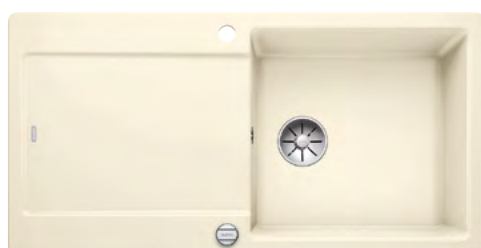

InFino®

XL dřez

Výřez: 964 x 474 mm, R15
Hloubka dřezu: 185 mm

Barva	Obj. číslo	MOC s DPH	Akční cena v Kč
černá	522 135		
basalt	522 134		
aluminium	522 133		
zářivě bílá	522 129		~~27 090~~ 20 990
bílá matná	522 131		
magnolie lesklá	522 130		
jasмін	522 132		

Katalog strana 157

IDENTO 6 S – s excentrem**

NA OBJEDNÁVKU

60 cm skříňka