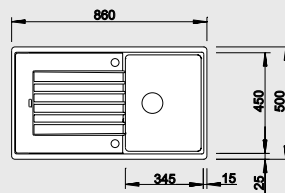

45 cm skříňka

Výřez: 840 x 480 mm R15
Hloubka dřezu: 190 mm

Barva	Obj. číslo	MOC s DPH	Akční cena v Kč
antracit	516 748		
šedá skála	518 935		
aluminium	516 739		
perlově šedá	520 630		
bílá	516 740		
jasmín	516 741	6 790	5 790
běžová champagne	516 742		
tartufo	517 414		
muškát	521 963		
kávová	516 745		

Katalog strana 136