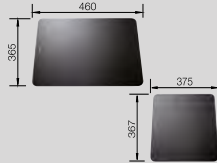

ZENAR - skleněná krájecí deska

ZENAR XL 6 S

/obj.č.: 223 078/

~~6 370~~ **4 550**
Akční cena v Kč

ZENAR 45; 5 S

/obj.č.: 224 629/

~~4 900~~ **3 790**
Akční cena v Kč