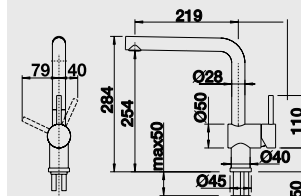

LINUS, LINUS - F - před okno /F/*

Katalog strana 286; 340

Barva	Obj. číslo	MOC s DPH	Akční cena v Kč
chrom	514 019	~~8 000~~	6 290
nerez imitace	514 021	~~10 540~~	8 490
*před okno chrom	514 025	~~12 020~~	10 590
*před okno nerez imitace	514 026	~~14 540~~	12 990
antracit	516 698		
šedá skála	518 814		
aluminium	516 699		
perlově šedá	520 746		
bílá	516 702		
jasmín	516 703	~~9 400~~	7 590
běžová champagne	516 704		
tartufo	517 622		
muškát	521 742		
kávová	516 707		

Baterie lze po vytažení položit na dřez