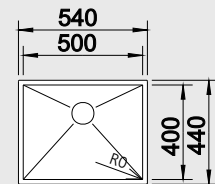

60 cm skříňka

Výřez: 500x 400 mm R0
Hloubka dřezu: 175 mm R0

Obj. číslo	Provedení	MOC s DPH	Akční cena v Kč
522 252	neroz hedvábný lesk	~~8 770~~	6 990

Katalog strana 233