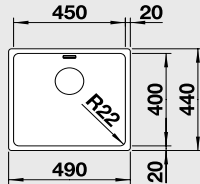

Katalog strana 216; 217

ANDANO 450 - U

50 cm skříňka

Výřez: 450 x 400 mm R22
Hloubka dřezu: 190 mm R22

Obj. číslo	Provedení	MOC s DPH	Akční cena v Kč
522 963	neroz hedvábný lesk bez táhla	9 050	7 390
522 964	neroz hedvábný lesk s táhlem**	10 060	8 550