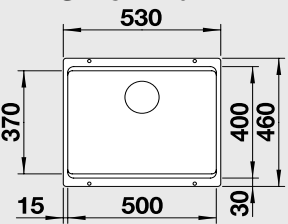

Katalog strana 238

ETAGON 500-U – bez táhla

NOVINKA
InFino®

Součásti dodávky

60 cm skříňka

Výřez: 500 x 400 mm R20
Hĺobka drezu: 200 mm

Barva	Obj. číslo	Akční cena v Kč
antracit	522 227	
šedá skála	522 228	
aluminium	522 229	
perlově šedá	522 230	
bílá	522 231	
jasmín	522 232	12 110
běžová champagne	522 233	10 490
tartufo	522 234	
muškát	522 235	
kávoová	522 236	