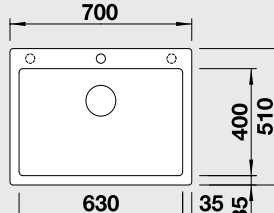

80 cm skříňka

Výřez: 680 x 490 mm R15
Hloubka dřezu: 220 mm

Barva	Obj. číslo	MOC s DPH	Akční cena v Kč
antracit	523 043		
šedá skála	523 044		
aluminium	523 045		
perlově šedá	523 046		
bílá	523 047	~~11 200~~	8 990
jasmín	523 048		
běžová champagne	523 049		
tartufo	523 050		
muškát	523 051		
kávová	523 052		

Katalog strana 129