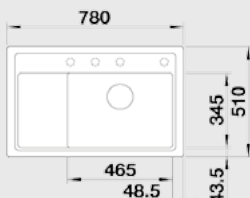

Katalog strana 124

ELON XL 8 S – s odkapávací mřížkou **XL dřez**

- lze použít excentrické ovládání 118 979

80 cm skříňka

Výřez: 840 x 480 mm R15
Hloubka dřezu: 190 mm

Barva	Obj. číslo	MOC s DPH	Akční cena v Kč
antracit	520 493		
šedá skála	520 494		
aluminium	520 495		
perlově šedá	520 496		
bílá	520 497		
jasmín	520 498		
běžová champagne	520 499		
tartufo	520 500		
muškát	521 866		
kávová	520 501		

Katalog strana 124

ZENAR XL 6 S Compact – s excentrem

45 cm skříňka

Výřez: 760 x 490 mm R15
Hloubka dřezu: 190 mm

Barva	Obj. číslo P	MOC s DPH	Akční cena v Kč
antracit	523 774		
šedá skála	523 775		
aluminium	523 776		
perlově šedá	523 777		
bílá	523 778		
jasmín	523 779		
běžová champagne	523 780		
tartufo	523 782		
muškát	523 783		
kávová	523 784		