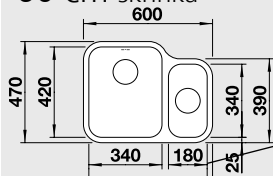

60 cm skříňka

Výřez: dle šablony
Hloubka dřezu: 175/130 mm R60

Obj. číslo	Provedení	MOC s DPH	Akční cena v Kč s DPH
518 209	nerez kartáčovaný bez táhla; pravý	~~12 980~~	9 990
518 210	nerez kartáčovaný bez táhla levý	~~12 980~~	9 990
518 211	nerez kartáčovaný s táhlem**; pravý	~~13 670~~	10 990
518 212	nerez kartáčovaný s táhlem**; levý	~~13 670~~	10 990

Katalog strana 228