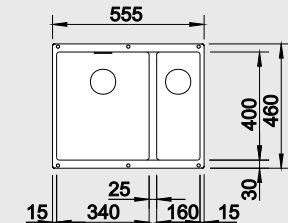

60 cm skříňka

Výřez: 525 x 400 mm R10
Hĺobka drezu: 190/130 mm

Barva	Obj. číslo	Akční cena v Kč
antracit	523 548	
šedá skála	523 549	
aluminium	523 550	
perlově šedá	523 551	
bílá	523 552	
jasmín	523 553	~~12 270~~
běžová champagne	523 554	10 690
tartufo	523 556	
muškát	523 555	
kávoová	523 557	

Katalog strana 238