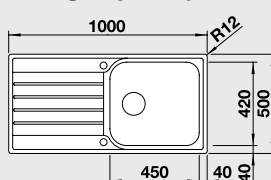

Obj. číslo	Provedení	MOC s DPH	Akční cena v Kč
514 786	nerez kartáčovaný	5 120	3 680

Katalog strana 186

LIVIT XL 6 S – s excentrem**

XL dřez

60 cm skříňka

Výřez: 982 x 482 mm R15
Hloubka dřezu: 160 mm

Obj. číslo	Provedení	MOC s DPH	Akční cena v Kč
518 519	nerez kartáčovaný	7 430	5 690

Katalog strana 185

IF - plochý okraj - Elegantní a moderní vzhled díky plochému okraji.

LANTOS XL 6 S-IF Compact – s excentrem**

NOVINKA

XL dřez

60 cm skříňka

Výřez: 756 x 476 mm R33
Hloubka dřezu: 160 mm

Obj. číslo	Provedení	MOC s DPH	Akční cena v Kč
523 140	nerez kartáčovaný	6 490	5 690