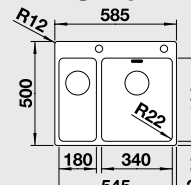

60 cm skříňka