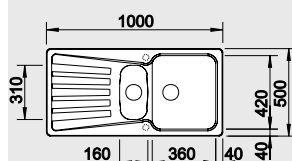

60 cm skříňka

Výřez: 976 x 476 mm R15
Hloubka dřezu: 190/130 mm

Barva	Obj. číslo	MOC s DPH	Akční cena v Kč
antracit	510 462		
aluminium	511 699		
bílá	510 488	~~7 700~~	6 890
jasmín	510 579		
běžová champagne	513 916		
kávo	515 022		

Katalog strana 146