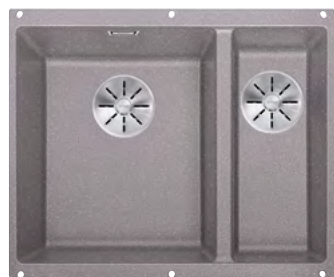

SUBLINE 340/160-U – bez táhla

- hlavní drez vlevo

NOVINKA
InFino®