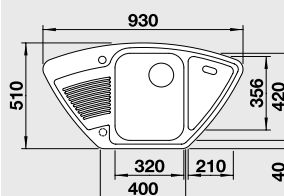

90x90/60 cm skříňka

Výřez: dle šablony
Hloubka dřezu: 175/35 mm

Barva	Obj. číslo	MOC s DPH	Akční cena v Kč
antracit	521 338		
aluminium	521 339		
bílá	521 340	~~9 490~~	6 390
jasmín	521 341		
běžová champagne	521 342		
kávová	521 343		

AKČNÍ MODEL