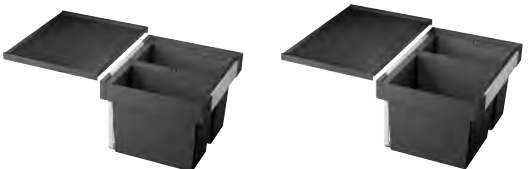

FLEXON II - 50/2,

60/2 košový systém do zásuvky

50 - 60 cm skříňka