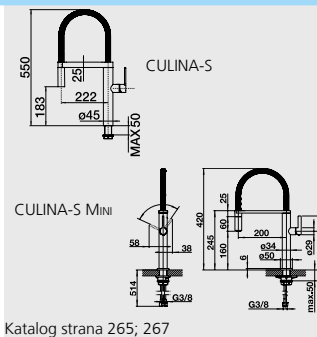

CULINA - S - sprcha s přepínáním CULINA - S Mini - sprcha bez přepínání

Barva CULINA-S	Obj. číslo	MOC s DPH	Akční cena v Kč
chrom	517 597	~~15 540~~	12 490
nerez imitace	517 598	~~20 080~~	16 190

Barva CULINA S Mini	Obj. číslo	MOC s DPH	Akční cena v Kč
chrom	519 843	~~12 060~~	9 290
nerez imitace	519 844	~~14 720~~	12 290