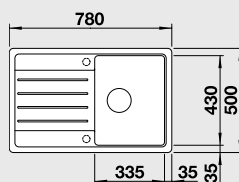

AKČNÍ MODEL

SPECIÁLNÍ NABÍDKA V ŠESTI BARVÁCH SILGRANIT®

LEGRA 45 S

- lze použít excentrické ovládání 217 163

45 cm skříňka

Výřez: 760 x 480 mm R15
Hloubka dřezu: 190 mm

Barva	Obj. číslo	MOC s DPH	Akční cena v Kč
antracit	522 201		
aluminium	522 202		
bílá	522 203	7 020	5 590
jasmín	522 204		
běžová champagne	522 205		
kávo	522 206		