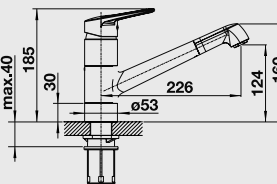

NOTIS

NOVINKA

Katalog strana 305

Barva	Obj. číslo	MOC s DPH	Akční cena v Kč
chrom	523 241	6 090	5 490
antracit	523 242		
šedá skála	523 249		
aluminium	523 243		
perlově šedá	523 250		
bílá	523 246	7 290	6 590
jasmín	523 244		
běžová champagne	523 245		
tartufo	523 248		
muškát	523 251		
kávová	523 247