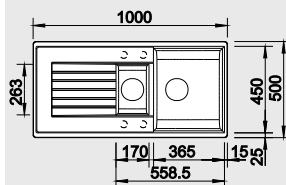

Katalog strana 136

ZIA 6 S

- lze použít excentrické ovládání 118 979

60 cm skříňka

Výřez: 980 x 480 mm R15
Hloubka dřezu: 190/140 mm

Barva	Obj. číslo	MOC s DPH	Akční cena v Kč
antracit	514 748		
šedá skála	518 940		
aluminium	514 741		
perlově šedá	520 632		
bílá	514 742		
jasmín	514 743	9 320	8 490
běžová champagne	514 744		
tartufo	517 419		
muškát	521 968		
kávová	515 072		