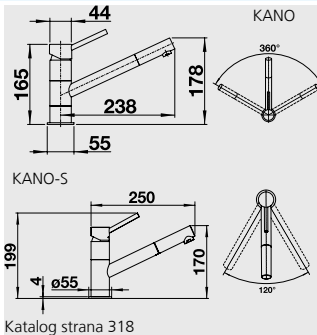

KANO, KANO - S - výsuvná sprcha NOVINKA

Barva	Obj. číslo	MOC s DPH	Akční cena v Kč
KANO chrom	521 502	~~4 130~~	3 710
KANO-S chrom	521 503	~~4 540~~	4 080