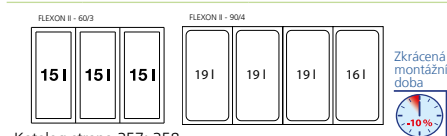

Obj. číslo	Provedení	MOC s DPH	Akční cena v Kč
521 472	60/3	~~4 620~~	3 560
521 475	90/4	~~5 450~~	4 410