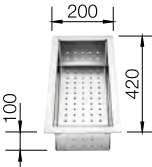

ANDANO - nerezová miska

/obj.č.: 227 692/

MOC s DPH
~~1 710~~ **1 240**
Akční cena v Kč

ETAGON - nerezová miska, umístěna ve dřezu

/obj.č.: 231 396/

MOC s DPH
~~3 770~~ **2 150**
Akční cena v Kč

ZEROX - nerezová miska