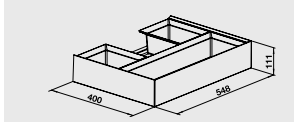

- Lze umístit nezávisle na košovém systému, obsahuje samostatné pojedy.

60 cm skříňka

Obj. číslo	Provedení	MOC s DPH	Akční cena v Kč
518 727	orga	2 390	1 850

Katalog strana 364

MOVEX

– nožní ovládání pro košové výsuvy