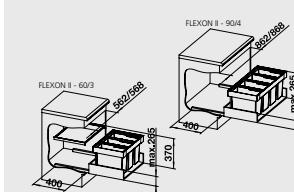

FLEXON II - 60/3,

90/4 košový systém do zásuvky

60 a 90 cm skříňka