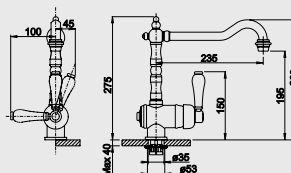

Bezpečnost a hygiena
BLANCO balenie

Barva	Obj. číslo	MOC s DPH	Akční cena v Kč
chrom	515 990	~~9 400~~	7 690
broušená mosaz	520 787	~~10 500~~	8 490

Katalog strana 332