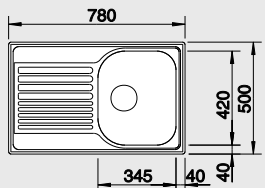

Katalog strana 197

TIPO 45 S Mini

45 cm skříňka

Výřez: 587 x 482 mm R15
Hloubka dřezu: 160 mm

Obj. číslo	Provedení	MOC s DPH	Akční cena v Kč
516 524	nerez přírodní lesk	2 260	1 950
516 053	nerez kartáčovaný	2 580	2 340
516 525	nerez profilovaný	2 820	2 440

Katalog strana 197

TIPO 45 S Compact

45 cm skříňka

Výřez: 762 x 482 mm R15
Hloubka dřezu: 170 mm

Obj. číslo	Provedení	MOC s DPH	Akční cena v Kč
513 441	nerez přírodní lesk	2 310	2 090
513 442	nerez kartáčovaný	3 100	2 410
513 675	nerez profilovaný	4 240	3 090