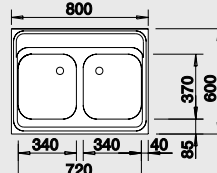

40 cm skříňka

nástavný dřez s dřevěným rámem
Hloubka dřezu: 150 mm
Výška okraje dřezu: 30 mm

Obj. číslo	Provedení	MOC s DPH	Akční cena v Kč
510 500	nerez přírodní lesk	2 140	1 720

Katalog strana 204

Z 8x6

80 cm skříňka

nástavný dřez s dřevěným rámem
Hloubka dřezu: 150/150 mm
Výška okraje dřezu: 30 mm

Obj. číslo	Provedení	MOC s DPH	Akční cena v Kč
518 221	nerez přírodní lesk	2 520	2 150

Katalog strana 205

DINAS 45 S