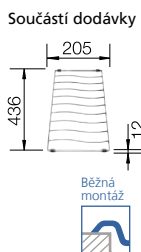

ELON XL 8 S – s odkapávací mřížkou **XL dřez**

- lze použít excentrické ovládání 118 979