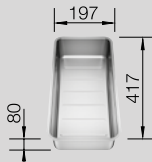

PŘÍSLUŠENSTVÍ k nerezovým dřezům

ANDANO - nerezová miska

/obj.č.: 227 692/

MOC s DPH
~~1 710~~ **1 240**
Akční cena v Kč