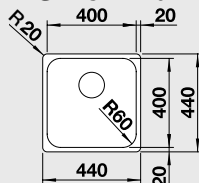

45 cm skříňka

Výřez: 430 x 430 mm R15
Hloubka dřezu: 175 mm R60

Obj. číslo	Provedení	MOC s DPH	Akční cena v Kč
523 356	nerez kartáčovaný bez táhla	~~5 590~~	4 990

Katalog strana 224