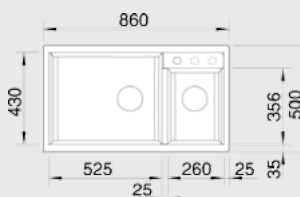

90 cm skříňka

Výřez: 840 x 480 mm R15
Hloubka dřezu: 190/190 mm

Barva	Obj. číslo	MOC s DPH	Akční cena v Kč
antracit	513 273		
šedá skála	518 886		
aluminium	513 268		
perlově šedá	520 586		
bílá	513 269		
jasmín	513 270	~~11 270~~	8 990
běžová champagne	513 946		
tartufo	517 364		
muškát	521 900		
kávová	515 050		

Katalog strana 122