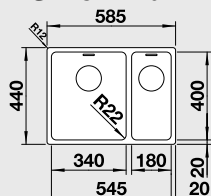

Katalog strana 212; 213

ANDANO 340/180 - IF

boční přepad
C-Overflow

Montáž
na desku,
nebo
do roviny

InFino®

60 cm skříňka

Výřez: 575 x 430 mm R15
Hloubka dřezu: 190/130 mm R22

Obj. číslo	Provedení	MOC s DPH	Akční cena v Kč
522 973	hedvábný lesk bez táhla P	17 340	14 460
522 975	hedvábný lesk bez táhla L	17 340	14 460
522 974	hedvábný lesk s táhlem** P	18 360	14 990
522 976	hedvábný lesk s táhlem** L	18 360	14 990