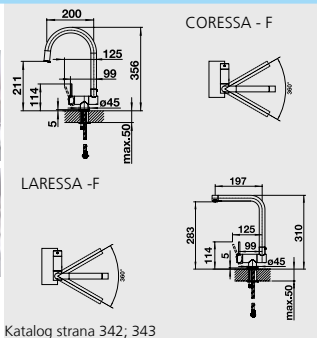

CORESSA - F - před okno páka vpravo nebo vlevo NOVINKA

Barva	Obj. číslo	MOC s DPH	Akční cena v Kč
CORESSA - F chrom - páka vpravo	521 543	~~6 800~~	6 100
chrom - páka vlevo	521 544	~~6 800~~	6 100

Barva	Obj. číslo	MOC s DPH	Akční cena v Kč
LARESSA - F chrom - páka vpravo	521 545	~~6 800~~	6 100
chrom - páka vlevo	521 546	~~6 800~~	6 100