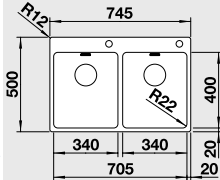

- dodatečný otvor nelze vyrobit!

Katalog strana 211

ANDANO 340/340 - IF/A - s táhlem InFino®**

80 cm skříňka

Výřez: 735 x 490 mm R15
Hloubka dřezu: 190/190 mm R22

Obj. číslo	Provedení	MOC s DPH	Akční cena v Kč
522 997	hedvábný lesk s táhlem**	23 860	18 990