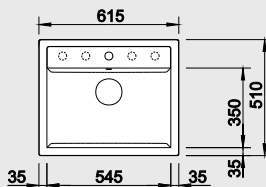

60 cm skříňka

Výřez: 595 x 490 mm R15
Hloubka dřezu: 190 mm

Barva	Obj. číslo	MOC s DPH	Akční cena v Kč
antracit	514 197		
šedá skála	518 850		
aluminium	514 198		
perlově šedá	520 545		
bílá	514 199	~~10 130~~	6 890
jasmín	514 592		
běžová champagne	514 194		
tartufo	517 320		
muškát	521 858		
kávová	515 066		

Katalog strana 133