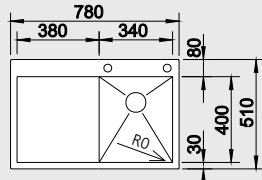

STEELART

- dodatečný otvor lze vyrobit za příplatek

Katalog strana 233

ZEROX 4 S-IF - s excentrickým ovládním PushControl InFino®

40 cm skříňka

Výřez: 760 x 490 mm R15
Hloubka dřezu: 175 mm R0

Obj. číslo	Provedení	MOC s DPH	Akční cena v Kč
521 621	hedvábný lesk P	20 070	17 990
521 622	hedvábný lesk L	20 070	17 990