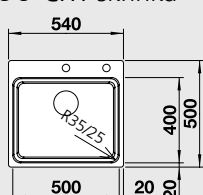

60 cm skříňka

Výřez: 530 x 490 mm R15
Hloubka dřezu: 190 mm R25

Obj. číslo	Provedení	MOC s DPH	Akční cena v Kč
521 748	hedvábný lesk s táhlem**	~~19 040~~	14 990

- dodatečný otvor nelze vyrobit!

Katalog strana 208