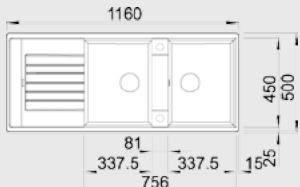

80 cm skříňka

Výřez: 1 140 x 480 mm R15
Hloubka dřezu: 190/190 mm

Barva	Obj. číslo	MOC s DPH	Akční cena v Kč
antracit	515 605		
šedá skála	518 946		
aluminium	515 596		
perlově šedá	520 638		
bílá	515 597		
jasmín	515 598	~~9 490~~	8 690
běžová champagne	515 599		
tartufo	517 422		
muškát	521 974		
kávová	515 602		

Katalog strana 136