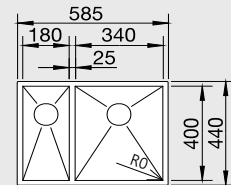

60 cm skříňka

Výřez: 545x 400 mm R0
Hloubka dřezu: 175/130 mm R0

Obj. číslo	Provedení	MOC s DPH	Akční cena v Kč
522 255	hedvábný lesk P	~~16 620~~	13 460

Katalog strana 233