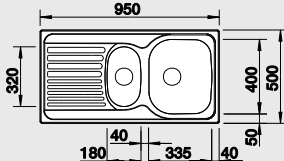

Katalog strana 197

TIPO 45 S Compact

45 cm skříňka

Výřez: 762 x 482 mm R15
Hloubka dřezu: 170 mm

Obj. číslo	Provedení	MOC s DPH	Akční cena v Kč
513 441	nerez přírodní lesk	2 310	2 090
513 442	nerez kartáčovaný	3 100	2 410
513 675	nerez profilovaný	4 240	3 090

Katalog strana 197

TIPO 6 S Basic

60 cm skříňka

Výřez: 933 x 483 mm R15
Hloubka dřezu: 170/90 mm

Obj. číslo	Provedení	MOC s DPH	Akční cena v Kč
512 303	nerez přírodní lesk	4 180	3 190
512 300	nerez kartáčovaný	5 530	3 520
519 533	nerez profilovaný	7 270	6 590