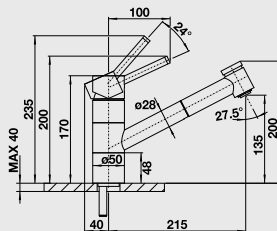

TIVO - S – výsuvná sprcha s přepínáním

Katalog strana 308

Barva	Obj. číslo	MOC s DPH	Akční cena v Kč
chrom	517 648	7 690	5 890
antracit	517 610		
šedá skála	518 798		
aluminium	517 611		
perlově šedá	520 755		
bílá	517 613	9 570	7 390
jasmín	517 614		
běžová champagne	517 615		
tartufo	517 619		
muškát	521 709		
kávová	517 618