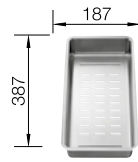

ETAGON - nerezová miska, umístěna ve dřezu

/obj.č.: 231 396/

MOC s DPH
~~3 770~~ **2 150**
Akční cena v Kč