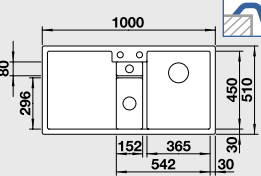

60 cm skříňka

Výřez: 980 x 480 mm R15
Hloubka dřezu: 190/130 mm

Barva	Obj. číslo	MOC s DPH	Akční cena v Kč
antracit	523 344		
šedá skála	523 345		
aluminium	523 346		
perlově šedá	523 347		
bílá	523 348		
jasmín	523 349	~~12 890~~	11 690
běžová champagne	523 350		
tartufo	523 351		
muškát	523 352		
kávová	523 353		

Katalog strana 96