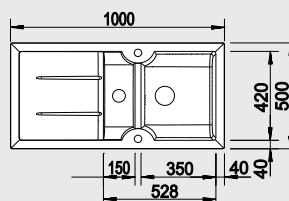

Výřez: 977 x 478 mm, R15
Hloubka dřezu: 185/100 mm

Barva	Obj. číslo	MOC s DPH	Akční cena v Kč
černá	516 006		
basalt	516 984		
aluminium	516 005		
zářivě bílá	516 000		~~22 550~~ 17 990
bílá matná	516 001		
magnolie lesklá	519 605		
jasмін	516 003		

Katalog strana 159

IDENTO 45 S – s excentrem**

NA OBJEDNÁVKU

45 cm skříňka