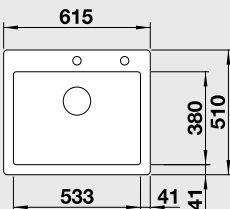

60 cm skříňka

Výřez: 592 x 488 mm
Hloubka dřezu: 190 mm

Barva	Obj. číslo	MOC s DPH	Akční cena v Kč
černá	520 929		
basalt	520 928		
aluminium	520 927		
zářivě bílá	520 922	~~18 490~~	15 990
bílá matná	520 924		
magnolie lesklá	520 923		
jasmín	520 926		

Katalog strana 163