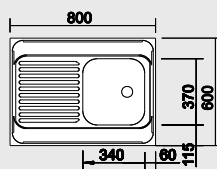

Katalog strana 199

TIPO 9 E

90x90 cm skříňka

Výřez: podle šablony
Hloubka dřezu: 160/35 mm

Obj. číslo	Provedení	MOC s DPH	Akční cena v Kč
511 582	nerez přírodní lesk	4 440	2 850

Katalog strana 200

R-ES 8x6 - oboustranný

40 cm skříňka

nástavný dřez s dřevěným rámem
Hloubka dřezu: 150 mm
Výška okraje dřezu: 30 mm

Obj. číslo	Provedení	MOC s DPH	Akční cena v Kč
510 500	nerez přírodní lesk	2 140	1 720

Katalog strana 204

Z 8x6

80 cm skříňka

nástavný dřez s dřevěným rámem
Hloubka dřezu: 150/150 mm
Výška okraje dřezu: 30 mm

Obj. číslo	Provedení	MOC s DPH	Akční cena v Kč
518 221	nerez přírodní lesk	2 520	2 150

Katalog strana 205

DINAS 45 S