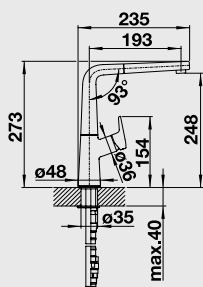

AVONA - S - výsuvná sprcha

Katalog strana 294

Barva	Obj. číslo	MOC s DPH	Akční cena v Kč
chrom	521 277	~~10 860~~	8 390
antracit	521 278		
šedá skála	521 285		
aluminium	521 279		
perlově šedá	521 286		
bílá	521 280		
jasmín	521 281	~~12 910~~	10 290
běžová champagne	521 282		
tartufo	521 283		
muškát	521 716		
kávová	521 284