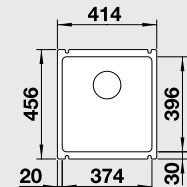

45 cm skříňka

Výřez: 364 x 386 mm, R15
Hloubka dřezu: 185 mm

Barva	Obj. číslo	MOC s DPH	Akční cena v Kč
černá	523 732		
basalt	523 731		
aluminium	523 730		
zářivě bílá	523 726	~~15 700~~	12 290
bílá matná	523 728		
magnolie lesklá	523 727		
jasmín	523 729		

Katalog strana 239