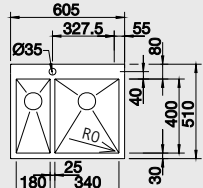

STEELART

- dodatečný otvor lze vyrobit za příplatek

Katalog strana 233

Z - STYLE 340/180 - IF/A - bez táhla

60 cm skříňka

Výřez: 585 x 490 mm R15
Hloubka dřezu: 175/130 mm R0

Obj. číslo	Provedení	MOC s DPH	Akční cena v Kč
522 257	hedvábný lesk P	23 450	19 990