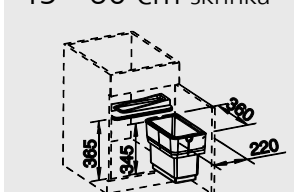

SINGOLO - montáž na dvířka

45 - 60 cm skříňka