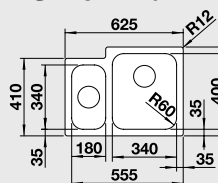

60 cm skříňka

Výřez: dle šablony
Hloubka dřezu: 175 mm R60

Obj. číslo	Provedení	MOC s DPH	Akční cena v Kč
523 366	nerez kartáčovaný bez táhla	~~13 590~~	11 990

Katalog strana 224