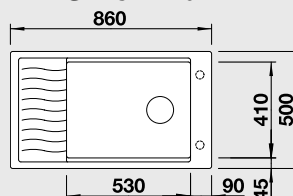

80 cm skříňka

Výřez: 840 x 480 mm R15
Hloubka dřezu: 190 mm

Barva	Obj. číslo	MOC s DPH	Akční cena v Kč
antracit	520 493		
šedá skála	520 494		
aluminium	520 495		
perlově šedá	520 496		
bílá	520 497		
jasmín	520 498		
běžová champagne	520 499		
tartufo	520 500		
muškát	521 866		
kávová	520 501		

Katalog strana 124