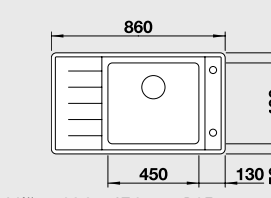

ANDANO XL 6 S-IF Compact - s excentrem a nerezovou miskou**

s excentrem**
a nerezovou
miskou

InFino®

XL dřez

60 cm skříňka

Výřez: 836 x 476 mm R15
Hloubka dřezu: 210 mm R22

Obj. číslo	Provedení	MOC s DPH	Akční cena v Kč
523 001	hedvábný lesk P	20 890	14 990

Obj. číslo	Provedení	MOC s DPH	Akční cena v Kč
523 002	hedvábný lesk L	20 890	14 990

Katalog strana 169

ANDANO XL 6 S-IF - s excentrem a nerezovou miskou**

InFino®

XL dřez

60 cm skříňka

Výřez: 976 x 476 mm R15
Hloubka dřezu: 210 mm R22