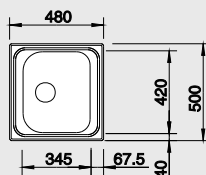

45 cm skříňka

Výřez: 462 x 482 mm R15
Hloubka dřezu: 160 mm

Obj. číslo	Provedení	MOC s DPH	Akční cena v Kč
516 611	nerez přírodní lesk /industry*/	~~1 980~~	1 560
519 425	nerez kartáčovaný	~~3 970~~	2 080

Katalog strana 197