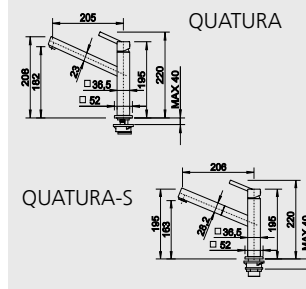

QUATURA, QUATURA - S – výsuvná sprcha

Katalog strana 269

Barva	Obj. číslo	MOC s DPH	Akční cena v Kč
chrom	517 186	~~8 980~~	7 370
chrom - výsuvná sprcha	517 185	~~10 250~~	8 390