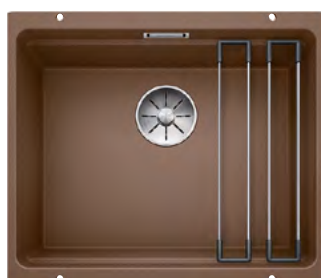

ETAGON 500-U – bez táhla

NOVINKA
InFino®

Součásti dodávky