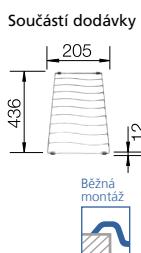

ELON XL 6 S – s odkapávací mřížkou **XL dřez**

- lze použít excentrické ovládání 118 979