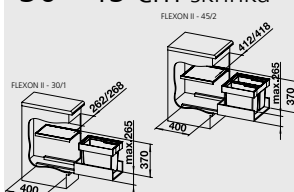

QUADRIS - S – výsuvná sprcha

Katalog strana 271

Obj. číslo	MOC s DPH	Akční cena v Kč
514 606 QUADRIS-S - chrom	15 570	14 190

FLEXON II - 30/1,**45/2** košový systém do zásuvky

30 - 45 cm skříňka

Obj. číslo	Provedení	MOC s DPH	Akční cena v Kč
521 542	30/1	2 890	2 340
521 468	45/2	3 550	2 870