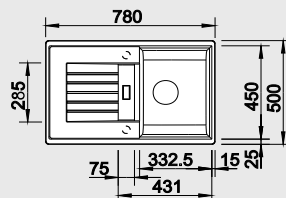

45 cm skříňka

Výřez: 760 x 480 mm R15
Hloubka dřezu: 190 mm

Barva	Obj. číslo	MOC s DPH	Akční cena v Kč
antracit	514 732		
šedá skála	518 937		
aluminium	514 725		
perlově šedá	520 627		
bílá	514 726		
jasmín	514 727	7 270	6 590
běžová champagne	514 728		
tartufo	517 416		
muškát	521 960		
kávová	515 070		

Katalog strana 136