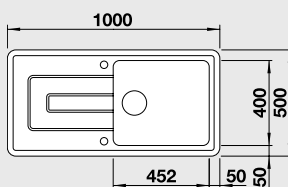

60 cm skříňka

Výřez: 970 x 470 mm, R25
Hloubka dřezu: 195 mm

Barva	Obj. číslo	MOC s DPH	Akční cena v Kč
zářivě bílá	520 321	~~17 250~~	12 990

Katalog strana 161