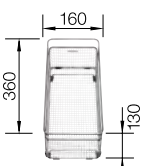

SUBLINE - multifunkční koš

/obj.č.: 223 297/

MOC s DPH
~~2 740~~ **2 260**
Akční cena v Kč