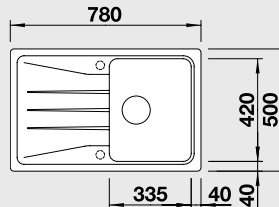

45 cm skříňka

Výřez: 760 x 480 mm R15
Hloubka dřezu: 190 mm

Barva	Obj. číslo	MOC s DPH	Akční cena v Kč
antracit	519 662		
šedá skála	519 663		
aluminium	519 664		
perlově šedá	519 668		
bílá	519 665		
jasmín	519 666	~~8 040~~	6 090
běžová champagne	519 667		
tartufo	519 669		
muškát	521 921		
kávová	519 670		

Katalog strana 139