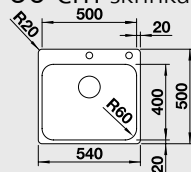

60 cm skříňka

Výřez: 530 x 490 mm R15
Hloubka dřezu: 175 mm R60

Obj. číslo	Provedení	MOC s DPH	Akční cena v Kč s DPH
523 363	nerez kartáčovaný bez táhla /s 1 otvorem/	~~7 990~~	7 490
523 362	nerez kartáčovaný s táhlem** /s 2 otvory/	~~8 590~~	7 990

Katalog strana 222; 223