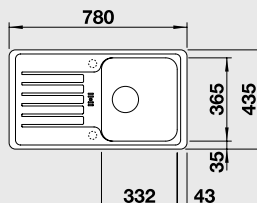

45 cm skříňka

Výřez: 762 x 417 mm R15
Hloubka dřezu: 180 mm

Barva	Obj. číslo	MOC s DPH	Akční cena v Kč
antracit	518 186		
aluminium	518 184		
bílá	521 404	~~6 100~~	4 890
jasmín	521 405		
běžová champagne	518 185		
kávová	518 188		

Katalog strana 150