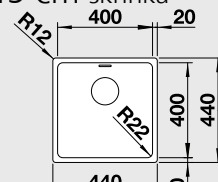

45 cm skříňka

Výřez: 430 x 430 mm R15
Hloubka dřezu: 190 mm R22

Obj. číslo	Provedení	MOC s DPH	Akční cena v Kč
522 957	hedvábný lesk bez táhla	~~8 880~~	7 490
522 958	hedvábný lesk s táhlem**	~~9 990~~	7 990

Katalog strana 212; 213