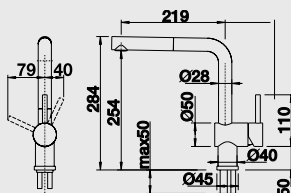

Bezpečnost a hygiena
BLANCO balenie

Barva	Obj. číslo	MOC s DPH	Akční cena v Kč
černá	516 708		
basalt	517 643		
aluminium	516 709		
zářivě bílá	516 710	~~11 770~~	9 480
bílá matná	516 711		
magnolie lesklá	519 750		
jasmín	516 712		

Katalog strana 285