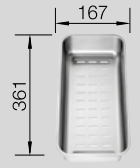

ZENAR - nerezová miska

/obj.č.: 223 077/

MOC s DPH
~~3 680~~ **1 480**
Akční cena v Kč