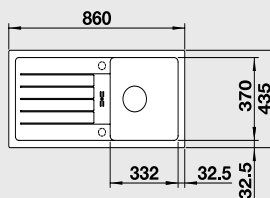

Katalog strana 149

FAVUM 45 S

- lze použít excentrické ovládání 118 979

NOVINKA

45 cm skříňka

Výřez: 840 x 415 mm
Hloubka dřezu: 190 mm

Barva	Obj. číslo	MOC s DPH	Akční cena v Kč
antracit	524 227		
aluminium	524 228		
bílá	524 229	5 990	5 390
jasmín	524 230		
běžová champagne	524 231		
kávová	524 232		