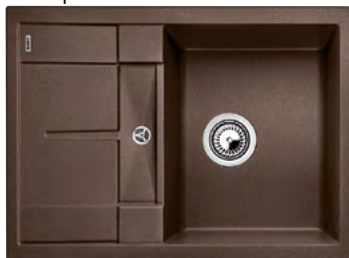

Katalog strana 139

**METRA 45 S Compact**

- lze použít excentrické ovládání 224 040

**45 cm skříňka**Výřez: 660 x 480 mm R15
Hloubka dřezu: 190 mm

Barva	Obj. číslo	MOC s DPH	Akční cena v Kč
antracit	519 561		
šedá skála	519 562		
aluminium	519 563		
perlově šedá	520 569		
bílá	519 565		
jasmín	519 566	8 380	6 590
běžová champagne	519 567		
tartufo	519 569		
muškát	521 884		
kávová	519 570		