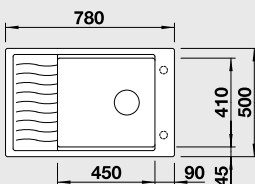

60 cm skříňka

Výřez: 760 x 480 mm R15
Hloubka dřezu: 190 mm

Barva	Obj. číslo	MOC s DPH	Akční cena v Kč
antracit	518 745		
šedá skála	518 746		
aluminium	518 747		
perlově šedá	520 549		
bílá	518 749		
jasmín	518 750		
běžová champagne	518 751		
tartufo	518 753		
muškát	521 864		
kávová	518 754		

Katalog strana 124