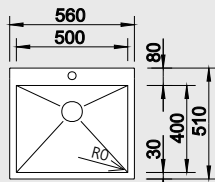

STEELART

- dodatečný otvor lze vyrobit za příplatek

Katalog strana 233

Z - STYLE 500 - IF/A - bez táhla

60 cm skříňka

Výřez: 540 x 490 mm R15
Hloubka dřezu: 175 mm R0

Obj. číslo	Provedení	MOC s DPH	Akční cena v Kč
522 254	hedvábný lesk	12 500	10 390