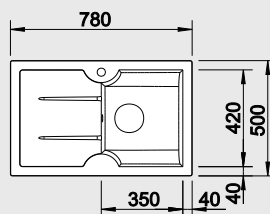

IDESSA 45 S – bez excentru

NA OBJEDNÁVKU

45 cm skříňka

Výřez: 758 x 478 mm, R15
Hloubka dřezu: 175 mm

Barva	Obj. číslo P	Obj. číslo L	MOC s DPH	Akční cena v Kč
černá	514 500	514 499		
basalt	516 982	516 981		
aluminium	514 496	514 495		
zářivě bílá	514 498	514 497		
bílá matná	514 488	514 487		~~17 090~~ 13 490
magnolie lesklá	519 602	519 603		
jasмін	514 492	514 491		

Katalog strana 159

IDESSA XL 6 S – s excentrem**

NA OBJEDNÁVKU

60 cm skříňka