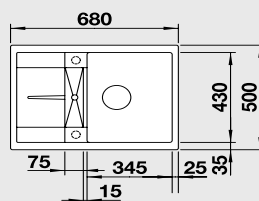

45 cm skříňka

Výřez: 660 x 480 mm R15
Hloubka dřezu: 190 mm

Barva	Obj. číslo	MOC s DPH	Akční cena v Kč
antracit	519 561		
šedá skála	519 562		
aluminium	519 563		
perlově šedá	520 569		
bílá	519 565		
jasmín	519 566	~~8 380~~	6 590
běžová champagne	519 567		
tartufo	519 569		
muškát	521 884		
kávová	519 570		

Katalog strana 121