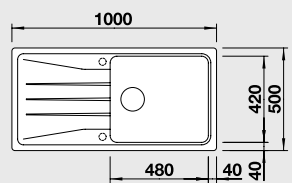

Katalog strana 139

SONA XL 6 S

- lze použít excentrické ovládání 217 163

XL dřez

60 cm skříňka

Výřez: 980 x 480 mm R15
Hloubka dřezu: 190 mm

Barva	Obj. číslo	MOC s DPH	Akční cena v Kč
antracit	519 689		
šedá skála	519 690		
aluminium	519 691		
perlově šedá	519 695		
bílá	519 692		
jasmín	519 693	10 430	8 490
běžová champagne	519 694		
tartufo	519 696		
muškát	521 928		
kávová	519 697		