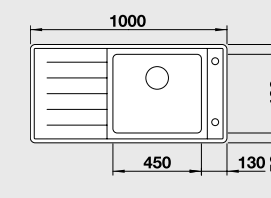

ANDANO XL 6 S-IF Compact - s excentrem a nerezovou miskou**

s excentrem**
a nerezovou
miskou

InFino®

XL dřez

60 cm skříňka

Výřez: 836 x 476 mm R15
Hloubka dřezu: 210 mm R22

Obj. číslo	Provedení	MOC s DPH	Akční cena v Kč
523 001	hedvábný lesk P	20 890	14 990

Obj. číslo	Provedení	MOC s DPH	Akční cena v Kč
523 002	hedvábný lesk L	20 890	14 990

Katalog strana 169

ANDANO XL 6 S-IF - s excentrem a nerezovou miskou**

InFino®

XL dřez

60 cm skříňka

Výřez: 976 x 476 mm R15
Hloubka dřezu: 210 mm R22