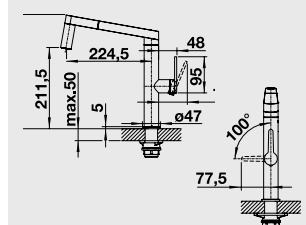

PANERA - S – výsuvná sprcha s přepínačem

Katalog strana 300

Barva	Obj. číslo	MOC s DPH	Akční cena v Kč
nerez kartáčovaný	521 547	~~24 340~~	19 490