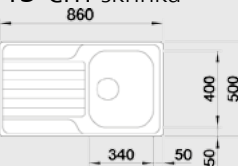

40 cm skříňka

nástavný dřez s dřevěným rámem
Hloubka dřezu: 150 mm
Výška okraje dřezu: 30 mm

Obj. číslo	Provedení	MOC s DPH	Akční cena v Kč
510 500	nerez přírodní lesk	2 140	1 720

Katalog strana 204

Z 8x6

80 cm skříňka

nástavný dřez s dřevěným rámem
Hloubka dřezu: 150/150 mm
Výška okraje dřezu: 30 mm

Obj. číslo	Provedení	MOC s DPH	Akční cena v Kč
518 221	nerez přírodní lesk	2 520	2 150

Katalog strana 205

DINAS 45 S

NOVINKA
hluboký dřez

45 cm skříňka

Výřez: 840 x 480 mm R15
Hloubka dřezu: 190 mm

Obj. číslo	Provedení	MOC s DPH	Akční cena v Kč
523 374	nerez kartáčovaný	4 190	3 790

Katalog strana 184

DINAS 6 S

NOVINKA
hluboký dřez

60 cm skříňka

Výřez: 980 x 480 mm R15
Hloubka dřezu: 190/140 mm

Obj. číslo	Provedení	MOC s DPH	Akční cena v Kč
523 375	nerez kartáčovaný	5 390	4 890

Katalog strana 184

DINAS 8

NOVINKA
hluboký dřez

80 cm skříňka