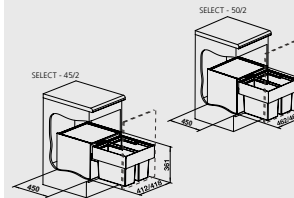

SELECT - 45/2,

kvalitní plnovýsuv, nosnost 50 kg, tlumený dojezd

50/2

45 a 50 cm skříňka