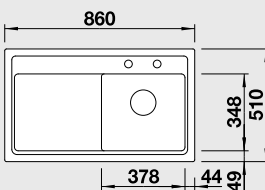

45 cm skříňka

Výřez: 837 x 488 mm, R15
Hloubka dřezu: 185 mm

Barva	Obj. číslo P	Obj. číslo L	MOC s DPH	Akční cena v Kč
černá	524 163	524 164		
basalt	524 161	524 162		
aluminium	524 159	524 160		
zářivě bílá	524 151	524 152	~~20 690~~	17 990
bílá matná	524 155	524 156		
magnolie lesklá	524 153	524 154		
jasmín	524 157	524 158		

Katalog strana 154