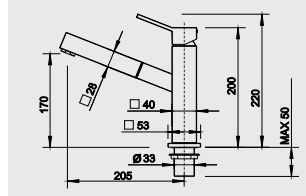

QUADRIS - S – výsuvná sprcha

Katalog strana 271

Obj. číslo	MOC s DPH	Akční cena v Kč
514 606 QUADRIS-S - chrom	~~15 570~~	14 190