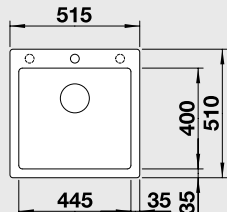

50 cm skříňka

Výřez: 495 x 490 mm R15
Hloubka dřezu: 220 mm

Barva	Obj. číslo	MOC s DPH	Akční cena v Kč
antracit	521 504		
šedá skála	521 669		
aluminium	521 670		
perlově šedá	521 671		
bílá	521 672	~~9 640~~	8 190
jasmín	521 673		
běžová champagne	521 674		
tartufo	521 675		
muškát	521 676		
kávová	521 677		

Katalog strana 129