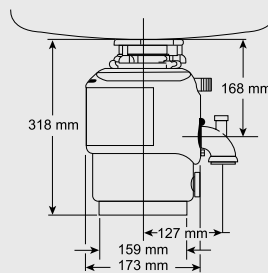

in sink erator®

Akční cena

10-900

8 900