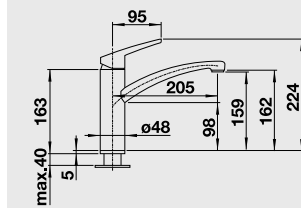

NEA

Katalog strana 303

Barva	Obj. číslo	MOC s DPH	Akční cena v Kč
chrom	519 402	~~5 120~~	4 670
antracit	519 403		
šedá skála	519 412		
aluminium	519 404		
perlově šedá	520 749		
bílá	519 406		
jasmín	519 407	~~7 270~~	5 960
běžová champagne	519 408		
tartufo	519 410		
muškát	521 731		
kávová	519 411