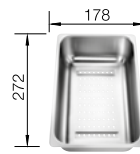

ZIA 6 S nerezová miska

/obj.č.: 220 736/

MOC s DPH
~~2 260~~ **1 690**
Akční cena v Kč