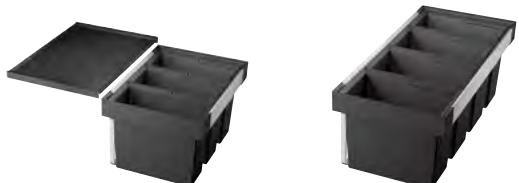

FLEXON II - 60/3,

90/4 košový systém do zásuvky

60 a 90 cm skříňka