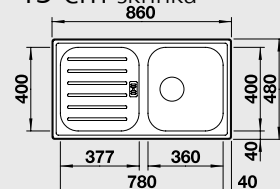

Katalog strana 194

RONDOVAL

45 cm skříňka

Výřez: podle šablony
Hloubka dřezu: 180 mm

Obj. číslo	Provedení	MOC s DPH	Akční cena v Kč
513 312	nerez přírodní lesk /industry*/	2 140	1 630
513 313	nerez kartáčovaný	2 570	1 910
513 314	nerez profilovaný	2 910	2 690

Katalog strana 196

FLEX PRO 45 S

45 cm skříňka

Výřez: 842 x 462 mm R15
Hloubka dřezu: 155 mm

Obj. číslo	Provedení	MOC s DPH	Akční cena v Kč
521 007	nerez přírodní lesk	2 740	1 990

Katalog strana 201

Uvedené ceny se rozumějí jako akční doporučené ceny včetně DPH