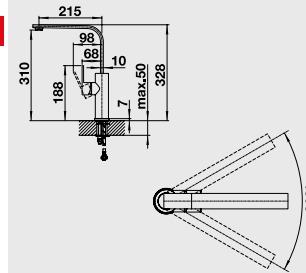

RODALIS

NOVINKA

Katalog strana 270

Barva	Obj. číslo	MOC s DPH	Akční cena v Kč
chrom	523 125	10 190	8 190

CANDOR, CANDOR - S – výsuvná sprcha

NOVINKA

Katalog strana 280

Barva	Obj. číslo	MOC s DPH	Akční cena v Kč
CANDOR			
nerez kartáčovaná	523 120	4 590	4 190
CANDOR S - výsuvná sprcha			
nerez karáčovaná	523 121	7 290	6 890