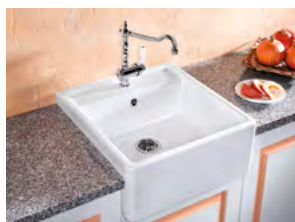

PANOR 60

NA OBJEDNÁVKU

- nelze použít univerzální excentr 118 979

Montáž
mezi
pracovní
desku