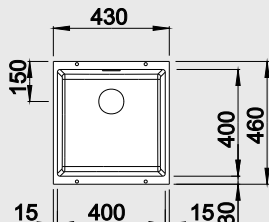

50 cm skříňka

Výřez: 400 x 400 mm R10
Hĺobka drezu: 190 mm

Barva	Obj. číslo	Akční cena v Kč
antracit	523 422	
šedá skála	523 423	
aluminium	523 424	
perlově šedá	523 425	
bílá	523 426	8 040
jasmín	523 427	7 090
běžová champagne	523 428	
tartufo	523 429	
muškát	523 430	
kávoová	523 431	