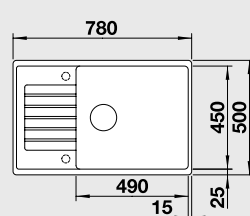

60 cm skříňka

Výřez: 760 x 480 mm R15
Hloubka dřezu: 190 mm

Barva	Obj. číslo	MOC s DPH	Akční cena v Kč
antracit	523 273		
šedá skála	523 274		
aluminium	523 275		
perlově šedá	523 276		
bílá	523 277		
jasmín	523 278	7 490	6 690
běžová champagne	523 279		
tartufo	523 280		
muškát	523 281		
kávová	523 282		

Katalog strana 134