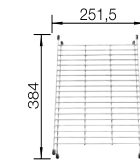

PLEON, SUBLINE - mřížka do vaničky nerez

/obj.č.: 234 795/

MOC s DPH
~~2 480~~ **1 860**
Akční cena v Kč