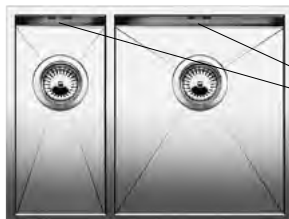

Z - STYLE 340/180-U – bez táhla

STEELART