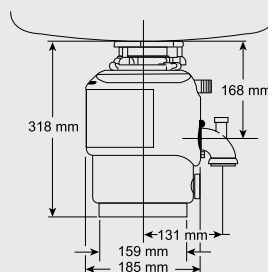

in sink erator®

Akční cena

10-900

8 900

M66 - premium – ISE

Obj. číslo: 513 452

- výkon 485 W
- motor: indukční, speciálně vyvinutý pro drtiče odpadu
- součástí dodávky pneuspínače v provedení chrom a chrom mat
- objem drtící komory: 980 ml
- antikorozní úprava drtící komory
- tepelná pojistka
- drtící elementy z nerez oceli, upravené proti případnému zaseknutí
- odtoková armatura na bezproblémové propojení s jakýmkoliv typem dřezu
- **4-letá záruka**