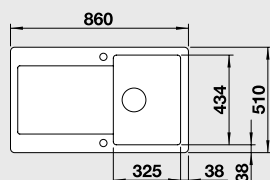

Výřez: 824 x 474 mm, R15
Hloubka dřezu: 185 mm

Barva	Obj. číslo	MOC s DPH	Akční cena v Kč
černá	522 121		
basalt	522 120		
aluminium	522 119		
zářivě bílá lesklá	522 115		~~21 190~~ 16 490
bílá matná	522 117		
magnolie lesklá	522 116		
jasмін	522 118		

Katalog strana 157

IDENTO XL 6 S – s excentrem**

NA OBJEDNÁVKU

60 cm skříňka