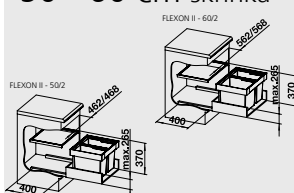

FLEXON II - 50/2,

60/2 košový systém do zásuvky

50 - 60 cm skříňka