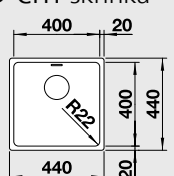

45 cm skříňka

Výřez: 400 x 400 mm R22
Hloubka dřezu: 190 mm R22

Obj. číslo	Provedení	MOC s DPH	Akční cena v Kč s DPH
522 959	nerez hedvábný lesk bez táhla	~~7 700~~	6 390
522 960	nerez hedvábný lesk s táhlem**	~~8 710~~	6 990

Katalog strana 216; 217