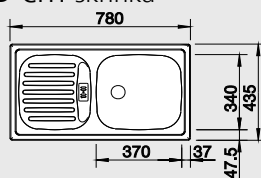

45 cm skříňka

Výřez: 762 x 417 mm R15
Hloubka dřezu: 150 mm

Obj. číslo	Provedení	MOC s DPH	Akční cena v Kč
511 918	nerez přírodní lesk	~~1 280~~	1 160
512 032	nerez profilovaný	~~2 310~~	2 090

Katalog strana 201