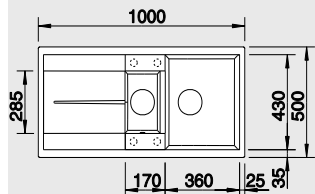

60 cm skříňka

Výřez: 980 x 480 mm R15
Hloubka dřezu: 190/130 mm

Barva	Obj. číslo	MOC s DPH	Akční cena v Kč
antracit	513 053		
šedá skála	518 877		
aluminium	513 045		
perlově šedá	520 577		
bílá	513 046		
jasmín	513 047	~~12 450~~	10 590
běžová champagne	513 939		
tartufo	517 354		
muškát	521 892		
kávová	515 045		

Katalog strana 119