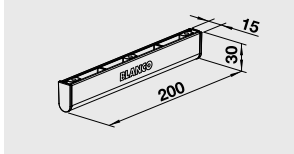

- Lze umístit nezávisle na košovém systému, obsahuje samostatné pojedy.

60 cm skříňka

Obj. číslo	Provedení	MOC s DPH	Akční cena v Kč
518 727	orga	2 390	1 850

Katalog strana 364

MOVEX

– nožní ovládání pro košové výsuvy