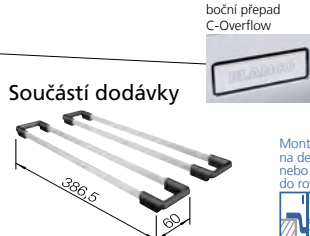

ETAGON 500 - IF/A - s táhlem** InFino®