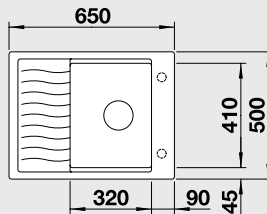

45 cm skříňka

Výřez: 630 x 480 mm R15
Hloubka dřezu: 190 mm

Barva	Obj. číslo	MOC s DPH	Akční cena v Kč
antracit	520 998		
šedá skála	520 999		
aluminium	521 000		
perlově šedá	521 001		
bílá	521 002		
jasmín	521 003		
běžová champagne	521 004		
tartufo	521 005		
muškát	521 862		
kávová	521 006		

Katalog strana 124