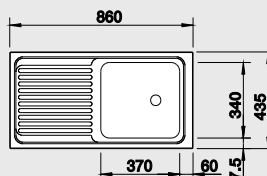

Katalog strana 201

TOP EES 8x4

45 cm skříňka

Výřez: 842 x 417 mm R15
Hloubka dřezu: 150 mm

Obj. číslo	Provedení	MOC s DPH	Akční cena v Kč
500 370	nerez přírodní lesk	1 530	1 360

Katalog strana 202

TOP ED 8x4