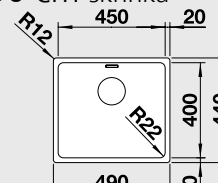

50 cm skříňka

Výřez: 480 x 430 mm R15
Hloubka dřezu: 190 mm R22

Obj. číslo	Provedení	MOC s DPH	Akční cena v Kč
522 961	hedvábný lesk bez táhla	~~10 580~~	7 890
522 962	hedvábný lesk s táhlem**	~~11 590~~	8 890

Katalog strana 212; 213