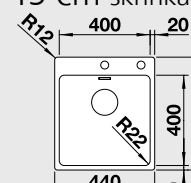

45 cm skříňka

Výřez: 430 x 490 mm R15
Hloubka dřezu: 190 mm R22

Obj. číslo	Provedení	MOC s DPH	Akční cena v Kč
522 993	hedvábný lesk s táhlem**	~~12 520~~	9 390

- dodatečný otvor nelze vyrobit!

Katalog strana 211