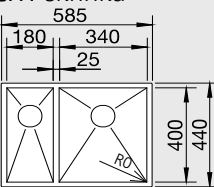

Katalog strana 233

Z - STYLE 340/180 - IF – bez táhla

boční přepad

Montáž
na desku,
nebo
do roviny

InFino®

60 cm skříňka

Výřez: 575x 430 mm R5
Hloubka dřezu: 175/130 mm R0

Obj. číslo	Provedení	MOC s DPH	Akční cena v Kč
522 256	hedvábný lesk P	14 590	13 490