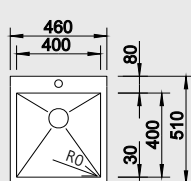

- dodatečný otvor nelze vyrobit!

Katalog strana 208

Z - STYLE 400 - IF/A - bez táhla

45 cm skříňka

Výřez: 440 x 490 mm R15
Hloubka dřezu: 175 mm R0

Obj. číslo	Provedení	MOC s DPH	Akční cena v Kč
522 251	hedvábný lesk	11 870	9 990