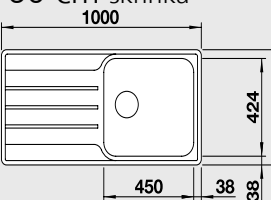

60 cm skříňka

Výřez: 980 x 480 mm R15
Hloubka dřezu: 205 mm

Obj. číslo	Provedení	MOC s DPH	Akční cena v Kč
523 034	nerez kartáčovaný	~~6 190~~	5 690

Katalog strana 178