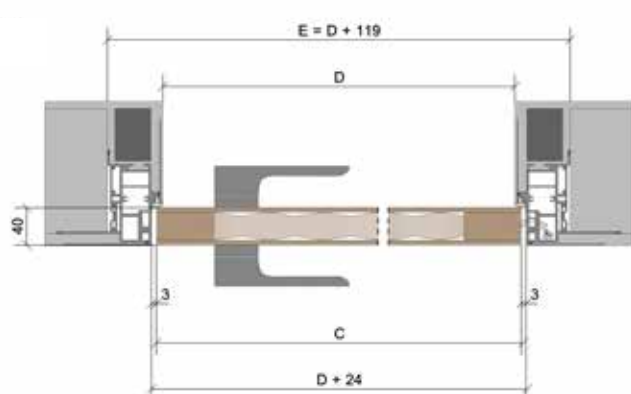

SKRYTÉ ZÁRUBNĚ

Skrytá zárubeň Aktive 40/00 pro dřevěné dveře

Aktive 40/00