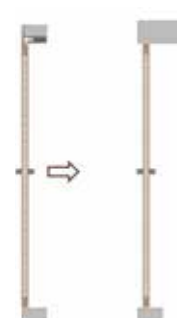

Dle hmotnosti dveří a typů pantů se používají pro standardní výšky dveří do 2 100 mm 2 panty, nad 2 100 mm se používají 3 panty. Zámek doporučujeme s magnetickou střelkou. Pohledový rám je osazen těsněním z měkčeného PVC umožňujícím bezhlučné zavírání dveří. Pomocí příslušných kotvicích prvků se pohledový rám napevno zabudovává do stavby. Pro snížení rizika tvorby prasklin doporučujeme při montáži výrobku použít vysoce pružný, extrémně přilnavý a snadno brouditelný tmel, který je dodáván k zárubni pro SDK příčku a u zděné příčky perlínku.

V případě použití zárubně aktive 40/00 i 25/15 na stejné stěně vedle sebe a požadavku na dodržení stejné pohledové výšky je nutné u zárubně aktive 25/15 přičíst 12 mm na výšku.

Skrytá zárubeň

Aktive 40/00

Aktive 25/15

SKRYTÉ ZÁRUBNĚ

Skrytá zárubeň Aktive 40/00 pro dřevěné dveře

Aktive 40/00

- C – šířka dveřního křídla
- L – výška dveřního křídla
- E – celková šířka zárubně
- H – celková výška zárubně
- D – čistá průchozí šířka zárubně
- J – čistá průchozí výška zárubně