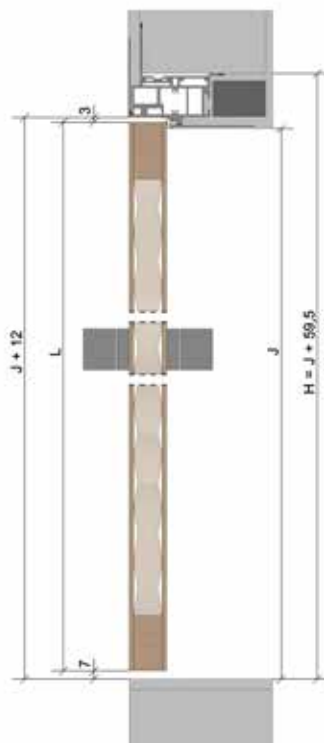

SKRYTÉ ZÁRUBNĚ

Skrytá zárubeň Aktive 40/00 pro dřevěné dveře

Aktive 40/00