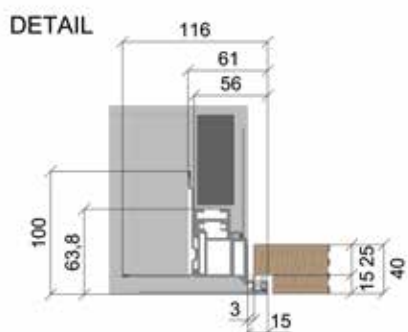

Skrytá zárubeň AKTIVE 40/00 pro dřevěné dveře výška 1 970 mm

Čistý průchod po osazení zárubně D x J	Celkové rozměry otočné zárubně E x H*	Standardní rozměr dřevěného křídla C x L	Tloušťka dveřního křídla - polodrážkového
602 x 1 970	721 x 2 029,5	620 x 1 972	40
702 x 1 970	821 x 2 029,5	720 x 1 972	
802 x 1 970	921 x 2 029,5	820 x 1 972	
902 x 1 970	1 021 x 2 029,5	920 x 1 972	
1 002 x 1 970	1 121 x 2 029,5	1 020 x 1 972	

Skrytá zárubeň AKTIVE 40/00 pro dřevěné dveře výška 2 100 mm

Čistý průchod po osazení zárubně D x J	Celkové rozměry otočné zárubně E x H*	Standardní rozměr dřevěného křídla C x L	Tloušťka dveřního křídla - polodrážkového
602 x 2 100	721 x 2 159,5	620 x 2 102	40
702 x 2 100	821 x 2 159,5	720 x 2 102	
802 x 2 100	921 x 2 159,5	820 x 2 102	
902 x 2 100	1 021 x 2 159,5	920 x 2 102	
1 002 x 2 100	1 121 x 2 159,5	1 020 x 2 102	

- mezera mezi zárubní a dveřním křídlem je 3 mm, mezera mezi podlahou a dveřním křídlem je 7 mm

* vnější rozměr zárubně včetně L kotev

Standardní čistý průchod je 1 958, 1 970, 2 088 a 2 100 mm. Atypické rozměry od 1 975 až do 3 700 mm. Doporučené rozměry hrubého stavebního otvoru do zděných systémů jsou H + 10 mm x E + 20 mm. U suché výstavby odpovídají rozměrům E x H. Zárubeň je při použití kotev určena na dokončenou tl. příčky 125 mm a vyšší. Otvor je nutné opatřit překladem – zárubeň není schopná nést zatížení.

> nabízíme i dvoukřídlovou variantu Aktive 40/00 pro šířky průchodu 1 250 – 2 050 mm.

SKRYTÉ ZÁRUBNĚ

Skrytá zárubň Aktivé 25/15 pro dřevěné dveře

Aktive 25/15

- C – šířka dveřního křídla
- L – výška dveřního křídla
- E – celková šířka zárubně
- H – celková výška zárubně
- D – čistá průchozí šířka zárubně
- J – čistá průchozí výška zárubně