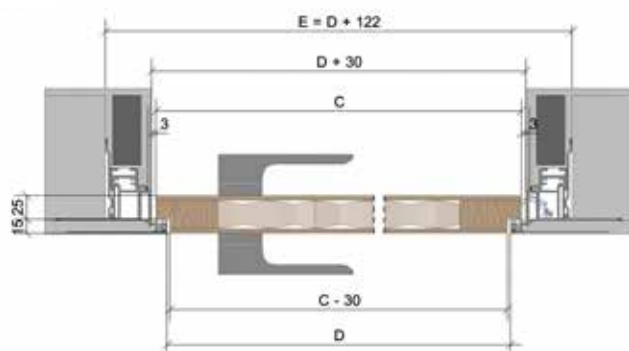

Skrytá zárubeň AKTIVE 40/00 pro dřevěné dveře výška 2 100 mm

Čistý průchod po osazení zárubně D x J	Celkové rozměry otočné zárubně E x H*	Standardní rozměr dřevěného křídla C x L	Tloušťka dveřního křídla - polodrážkového
602 x 2 100	721 x 2 159,5	620 x 2 102	40
702 x 2 100	821 x 2 159,5	720 x 2 102	
802 x 2 100	921 x 2 159,5	820 x 2 102	
902 x 2 100	1 021 x 2 159,5	920 x 2 102	
1 002 x 2 100	1 121 x 2 159,5	1 020 x 2 102	

- mezera mezi zárubní a dveřním křídlem je 3 mm, mezera mezi podlahou a dveřním křídlem je 7 mm

* vnější rozměr zárubně včetně L kotev

Standardní čistý průchod je 1 958, 1 970, 2 088 a 2 100 mm. Atypické rozměry od 1 975 až do 3 700 mm. Doporučené rozměry hrubého stavebního otvoru do zděných systémů jsou H + 10 mm x E + 20 mm. U suché výstavby odpovídají rozměrům E x H. Zárubeň je při použití kotev určena na dokončenou tl. příčky 125 mm a vyšší. Otvor je nutné opatřit překladem – zárubeň není schopná nést zatížení.

> nabízíme i dvoukřídlovou variantu Aktive 40/00 pro šířky průchodu 1 250 – 2 050 mm.

SKRYTÉ ZÁRUBNĚ

Skrytá zárubň Aktivé 25/15 pro dřevěné dveře

Aktive 25/15

- C – šířka dveřního křídla
- L – výška dveřního křídla
- E – celková šířka zárubně
- H – celková výška zárubně
- D – čistá průchozí šířka zárubně
- J – čistá průchozí výška zárubně