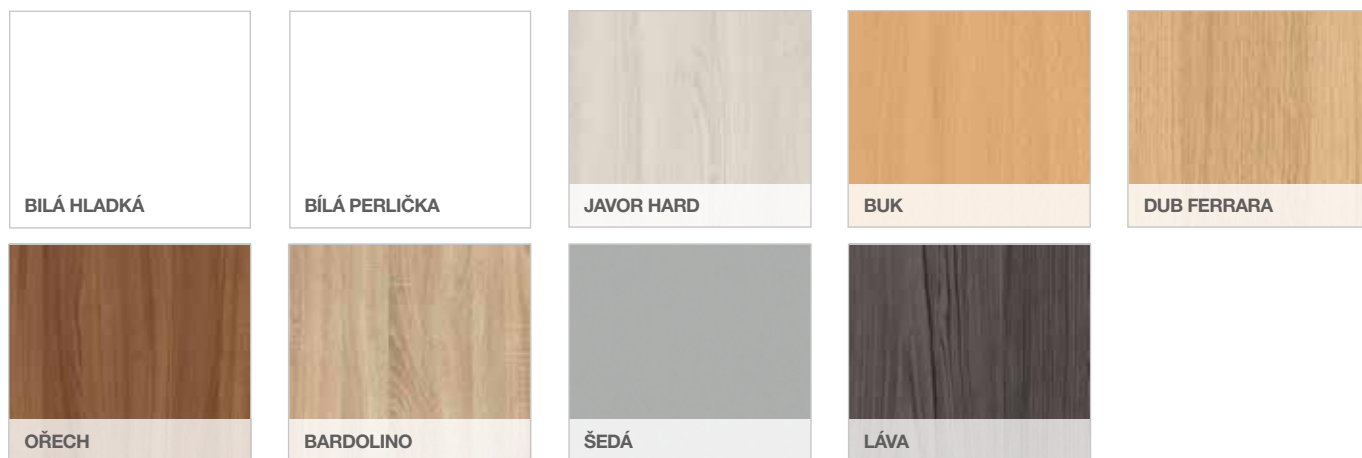

ASSA ABLOY DC 140

▲ 1106 HR

Nerez

Klika má certifikaci na třídu zátěže 3.

PROSKLENÍ

VÝPLNĚ DVEŘÍ

POVRCHY DEKORY

CPL LAMINÁT

CPL PLUS

CPL EXTRA

U příčných dekorů jsou zárubně v provedení:

- > bílá příčná - zárubně bílá struktura podélně
- > šedá příčná - zárubně šedá struktura jemná perlička

LAKOVANÉ

PVC FÓLIE

3D FÓLIE

FÓLIE