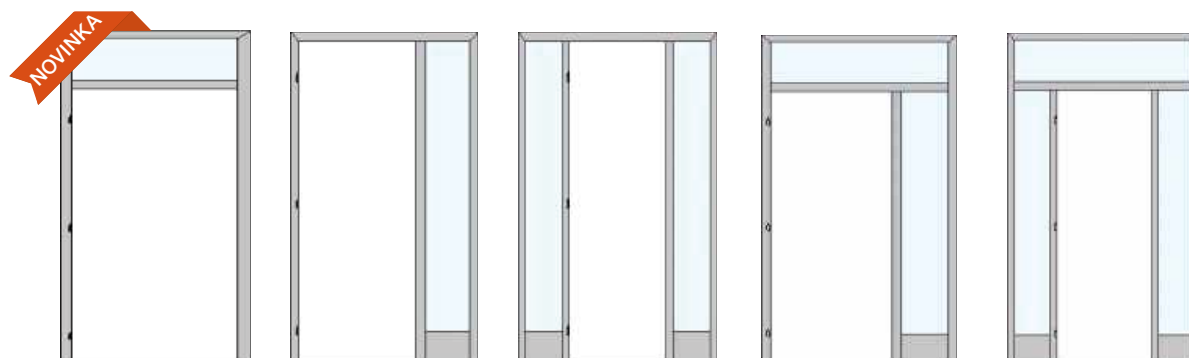

Zárubeň OKZ

Světlíky a nadsvětlíky