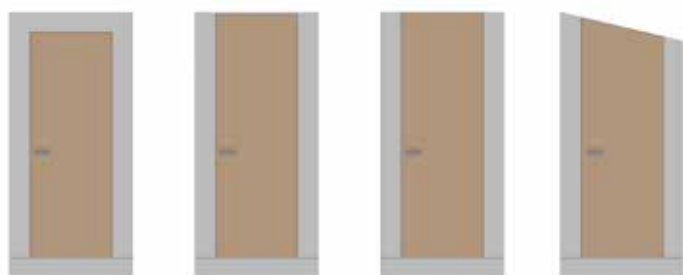

Skrytá zárubeň