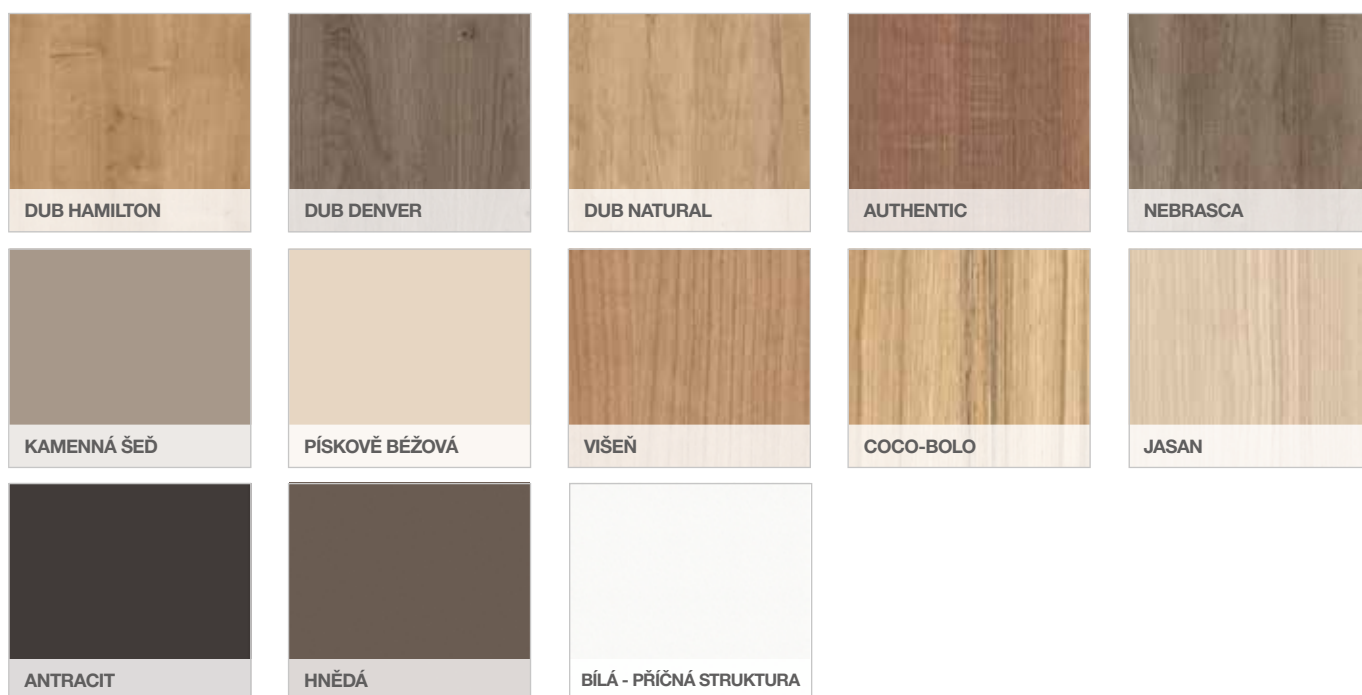

ASSA ABLOY DC 140

▲ 1106 HR

Nerez

Klika má certifikaci na třídu zátěže 3.

PROSKLENÍ

VÝPLNĚ DVEŘÍ

POVRCHY DEKORY

CPL LAMINÁT

CPL PLUS

CPL EXTRA

U příčných dekorů jsou zárubně v provedení:

- > bílá příčná - zárubně bílá struktura podélně
- > šedá příčná - zárubně šedá struktura jemná perlička

LAKOVANÉ

PVC FÓLIE

3D FÓLIE

FÓLIE