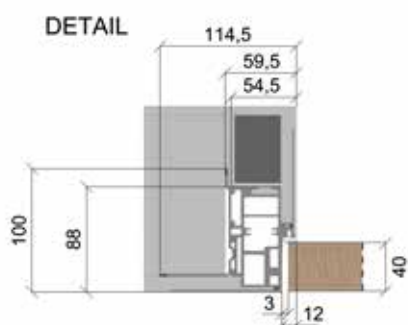

SKRYTÉ ZÁRUBNĚ

Skrytá zárubeň Aktive 40/00 pro dřevěné dveře

Aktive 40/00