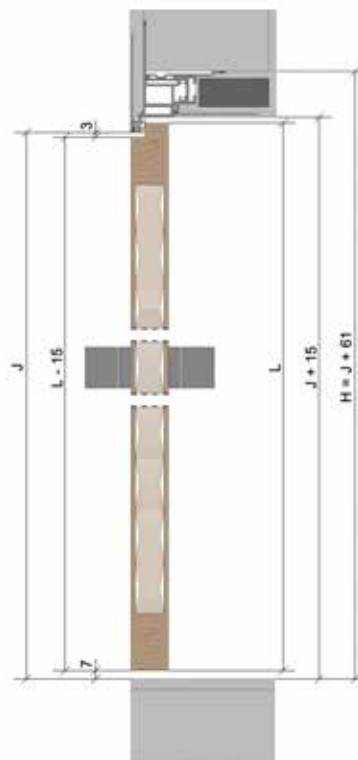

SKRYTÉ ZÁRUBNĚ

Skrytá zárubň Aktivé 25/15 pro dřevěné dveře

Aktive 25/15