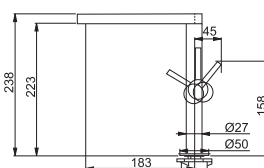

otočná

Provedení **Chrom**
Páková směšovací
Tlaková
Otočná 360°
Základna 4,8 × 4,8 cm
 Připojení **Hadičky 55 cm**

CHROM

~~8712 Kč~~ 7986 Kč

FN 2113.031

otočná

Provedení **Chrom**
Páková směšovací
Tlaková
Otočná 360°
 Připojení **Hadičky 36 cm**