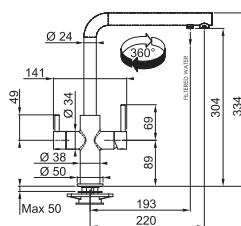

FILTRAČNÍ OTOČNÁ

Provedení **Chrom**
Páková směšovací
Tlaková, Otočná 360°
Připojení **3 × Hadičky 45 cm**
Napojení na filtr. zařízení pomocí 3/4" připojení
Filtrační zařízení není součástí dodávky