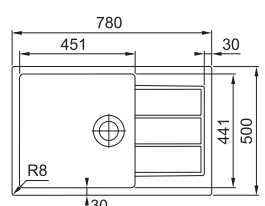

SKŘÍŇKA HORNÍ REVERZIB.
MONTÁŽ MONTÁŽ DŘEZ

Spodní skříňka **od 600 mm**
Rozměry **780 × 500 mm**
Dřez **451 × 441 × 200 mm**
Sítkový ventil
Pozor! Bez otvoru na baterii
**(Otvor lze vyvrtat vykruč.
vrtákem přímo při montáži)**