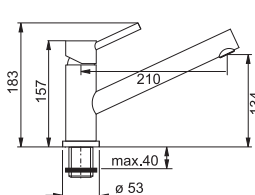

OTOČNÁ

Provedení **Celonerez**
Páková směšovací
Tlaková
Otočná 360°
Připojení **Hadičky 45 cm**