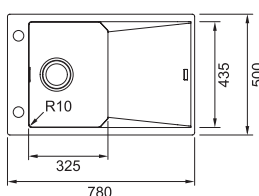

Spodní skříňka od 450 mm
Rozměry 780 × 500 mm
Dřez 325 × 435 × 200 mm
Sítkový ventil
a nerezová krytka ventilu