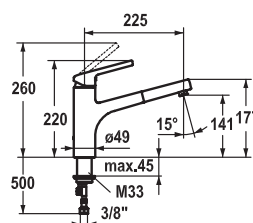

*V objednávce VŽDY uvádějte
objednací číslo baterie

CHROM
CELO-
NEREZ

5 926 Kč

7 986 Kč

KWC LUNA-E

VYTAH. OTOČNÁ
KONCOVKA

Prov. **Chrom*** (115.0457.316),
Celonerez* (115.0481.989)
Páková směšovací
Tlaková, Otočná 160°
S vyťahovací koncovkou
osazenou perlátorem
Oplet. sprch. hadice **70 cm**
Připojení **Hadičky 45 cm**