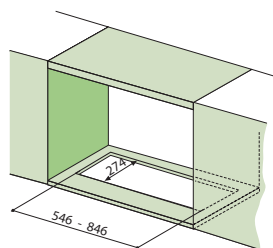

90 cm

28 435 Kč

60 cm

27 225 Kč