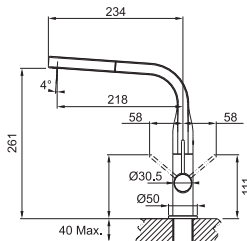

FN 0147.031

VYTAH. KONCOVKA

Provedení **Chrom**
Páková směšovací
Tlaková, Otočná 160°
S vytah. koncovkou osazenou perlátorem
Oplet. sprch. hadice **120 cm**
Připojení **Hadičky 30 cm**

FN 6110.xxx

FN 6110.031
Chrom