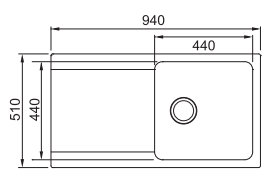

4 840 Kč

ŠÍŘKA SKŘÍŇKY 600 MM

60

OID 611

SKŘÍŇKA HORNÍ REVERZIB. SKRYTÝ
MONTÁŽ DŘEZ PŘEPAD

60

Spodní skříňka od 600 mm
Rozměry 940 × 510 mm
Dřez 440 × 440 × 190 mm
Sítkový ventil
Pozor! Bez otvoru na baterii
(Otvor lze vyvrtat vykruž.
vrtákem přímo při montáži)