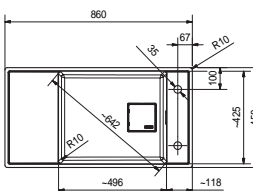

ŠÍŘKA SKŘÍŇKY 900 MM

FSG 211 NOVINKA

Easy click knoflík
Nerez

Fragranit +

Spodní skříňka od 900 mm
Rozměry 860 × 458 mm
Dřez 496 × 425 × 195 mm
Easy click sítkový ventil
a nerezová krytka ventilu