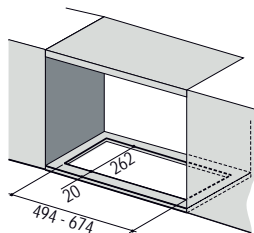

70 cm

~~11 132 Kč~~

10 285 Kč

52 cm

~~10 527 Kč~~

9 801 Kč