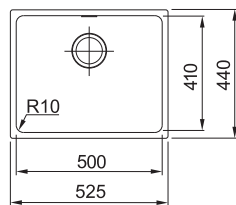

Fragranit +

Spodní skříňka od 600 mm
Rozměry 560 × 460 mm
Dřez 520 × 420 × 200 mm
Easy click sítkový ventil
a nerezová krytka ventilu
Dřez je bez sifonu

10 285 Kč

SID 110-50

Tectonite®

Spodní skříňka od 600 mm
Rozměry 525 × 440 mm
Dřez 500 × 410 × 200 mm
Sítkový ventil