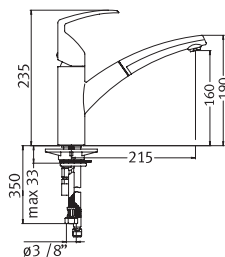

FN 7780.031

Otočná základna
4,6 × 4,6 cm
Pozor!
Základna se otáčí celá!

VÝTAH. OTOČNÁ
KONCOVKA

Provedení **Chrom**
Páková směšovací
Tlaková, Otočná 120°
S výtah. koncovkou
osazenou perlátorem
Oplet. sprch. hadice **100 cm**
Připojení **Hadičky 30 cm**