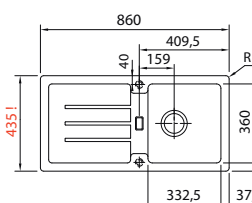

Spodní skříňka **od 500 mm**,
po úpravě skř. i **od 450 mm**
Rozměry **860 × 435 mm**
Dřez **333 × 360 × 165 mm**
Sítkový ventil

5 445 Kč