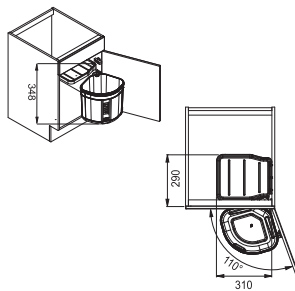

121.0176.518
Spodní skříňka od 400 mm
Min. montážní prostor
310 × 310 × 348 mm
Objem 17,5 l
Barva Černá
Nutný úhel otevření
dvířek 110 °