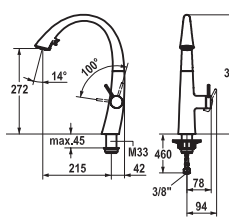

*V objednávce VŽDY uvádějte
objednací číslo baterie

CHROM

18 150 Kč

KWC ZOE **NOVINKA**

SPRCHA OTOČNÁ

Prov. **Chrom*** (115.0307.911),
Nerez** (115.0308.235)
Páková směšovací
Tlaková, Otočná 270°
S vyťahovací koncovkou
integrovanou do ramínka
S regulací Sprcha/Proud
Oplet. sprch. hadice **100 cm**
Připojení **Hadičky 40 cm**