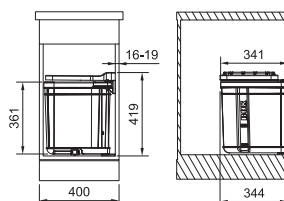

121.0307.563
Spodní skříňka od 400 mm
Min. montážní prostor
360 × 345 × 420 mm
Objem 27 l
Barva Černá
Možnost doobjednat
uhlíkový filtr