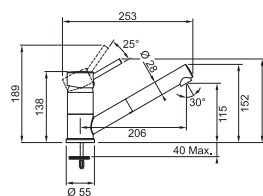

VÝTAH. OTOČNÁ
KONCOVKA

Provedení **Chrom,**
Chrom/Barva
Páková směšovací
Tlaková, Otočná 120°
S výtah. koncovkou
osazenou perlátorem
Oplet. sprch. hadice **150 cm**
Připojení **Hadičky 45 cm**