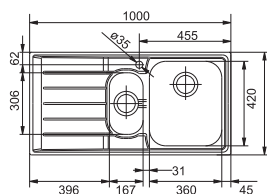

SKŘÍŇKA HORNÍ ODKAP OTVOR
MONTÁŽ 2/7 PRO BAT.

Spodní skříňka od 600 mm
Rozměry 1 000 × 510 mm
Dřezy 360 × 420 × 200 mm
167 × 306 × 150 mm
Sítkový ventil
Otvor pro baterii Ø 35 mm