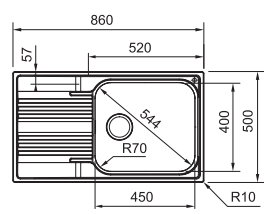

5 445 Kč

Dřezy Nerez

SRX 611-86 LB

SKŘÍŇKA HORNÍ REVERZIB. SKRYTÝ
MONTÁŽ DŘEZ PŘEPAD

60

Spodní skříňka od 600 mm
Rozměry 860 × 500 mm
Dřez 450 × 400 × 180 mm
Sítkový ventil
**Možnost objednat otvor
pro baterii ZDARMA**