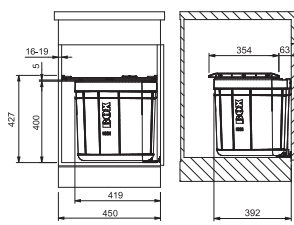

Cube 40

POČET KOŠŮ
2

134.0039.330
Spodní skříňka od 400 mm
Ruční výsuv
Min. montážní prostor
335 × 407 × 348 mm
Objem 2 × 14 l
Třídění odpadků **Dvodruh.**
Barva **Černá/Šedá**

2 783 Kč

Solo 45

Ve víku je zabudován aktivní uhlíkový filtr, který pohlcuje nepříjemné pachy - v ceně sorteru

POČET KOŠŮ
1

121.0307.565
Spodní skříňka 450 mm
Objem 40 l
Barva **Černá**

4 235 Kč

Garbo 45-2

1 × Víko na 12 l koš (133.0200.695) v ceně sorteru

Součástí sorteru je plnovýsuv s tlumením, které zaručuje tichý dojezd

POČET KOŠŮ
2

121.0200.692
Spodní skříňka 450 mm
Čelní výsuv
Min. montážní prostor
412 × 399 × 375 mm
Objem 1 × 12 l, 1 × 18 l
Třídění odpadků **Dvodruh.**
Barva **Šedá, 2 Koše**

4 235 Kč

Trolley Vario 45

Montáž do zásuvky s relingem nebo vysokou bočnicí

Výsuvná zásuvka nad košem
1 × Víko na 8 l koš (133.0014.278) v ceně sorteru

POČET KOŠŮ
2

134.0065.963
Spodní skříňka 450 mm
Min. montážní prostor
410 × 483 × 390 mm
Objem 1 × 18 l, 2 × 8 l
Třídění odpadků **Třídruh.**
Barva **Šedá**

2 904 Kč

Easysort 450-2-0 **NOVINKA**

Montáž do zásuvky

Pevná police v ceně sorteru

POČET KOŠŮ
2

121.0494.182
Spodní skříňka 450 mm
Min. montážní prostor
414 × 378 × 343 mm
Objem 2 × 16 l
Třídění odpadků **Dvodruh.**
Barva **Černá**
2 Koše (Výška košů 324 mm)

968 Kč

Easysort 450-1-2 **NOVINKA**

Montáž do zásuvky

Pevná police v ceně sorteru

POČET KOŠŮ
3

121.0494.150
Spodní skříňka 450 mm
Min. montážní prostor
414 × 378 × 343 mm
Objem 1 × 16 l, 2 × 7,5 l
Třídění odpadků **Třídruh.**
Barva **Černá**
3 Koše (Výška košů 324 mm)

1 089 Kč