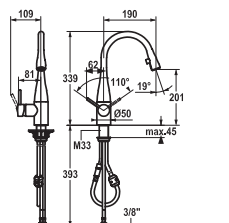

CHROM

10 164 Kč

KWC EVE

VYTAH. OTOČNÁ
KONCOVKA

Provedení
Chrom* (115.0307.892)
Páková směšovací
Tlaková, Otočná 270°
S vyťahovací koncovkou
integrovanou do ramínka
Pochrom. sprch. hadice **60 cm**
Připojení **Hadičky 35 cm**