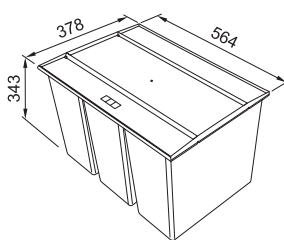

1 210 Kč

Easysort 600-2-2 **NOVINKA**

Montáž do zásuvky

Pevná police v ceně sortery

POČET KOŠŮ

121.0494.193
Spodní skříňka **600 mm**
Min. montážní prostor **564 × 378 × 343 mm**
Objem **2 × 16 l, 2 × 7,5 l**
Třídění odpadků **Čtyřdruh.**
Barva **Černá**
4 Koše (Výška košů 324 mm)