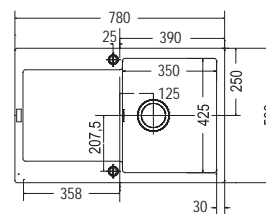

Spodní skříňka **od 450 mm**
Rozměry **620 × 500 mm**
Dřez **340 × 420 × 200 mm**
Sítkový ventil
4 Místa pro vyražení otvoru

~~5 445 Kč~~ 5 203 Kč

MRG 611

SKŘÍŇKA HORNÍ REVERZIB.
MONTÁŽ DŘEZ

Spodní skříňka **od 450 mm**
Rozměry **780 × 500 mm**
Dřez **350 × 425 × 200 mm**
Sítkový ventil