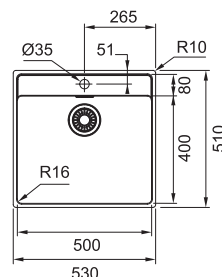

Příslušenství viz. str. 13

DŘEZ URČENÝ PRO MONTÁŽ DO ROVINY A HORNÍ MONTÁŽ S PLOCHÝM OKRAJEM
Spodní skříňka od 600 mm
Rozměry 530 × 510 mm
Dřez 500 × 400 × 180 mm
Sítkový ventil