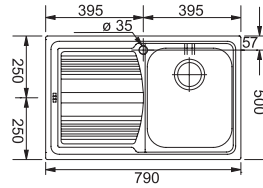

SKŘÍŇKA HORNÍ ODKAP. OTVOR
MONTÁŽ 2/7 DŘEZ PRO BAT.

Spodní skříňka od 450 mm
Rozměry 790 × 500 mm
Dřez 340 × 400 × 185 mm
Síťkový ventil
Otvor pro baterii Ø 35 mm