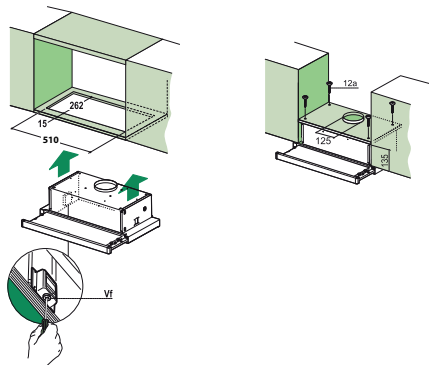

Černá

~~4719 Kč~~

4235 Kč

Bílá

~~4840 Kč~~

4356 Kč