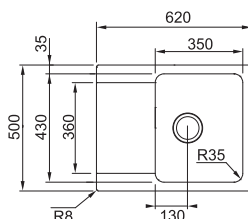

Spodní skříňka od 450 mm
Rozměry 620 × 500 mm
Dřez 350 × 430 × 180 mm
Sítkový ventil
Pozor! Bez otvoru na baterii
(Otvor lze vyvrtat vykruž.
vrtákem přímo při montáži)