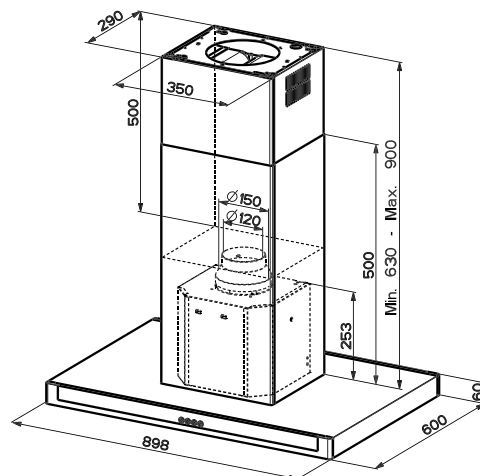

Odsavače par - Ostrůvkové

FNE 905 I XS

Ostrůvkový odsavač par

Energetická třída C

Montážní šířka 90 cm

Provedení **Nerez povrch, Přední panel - Černé sklo**

Tlačítkové ovládání

3 Stupně výkonu, Intenzivní stupeň

Osvětlení **LED žárovky 4 × 1 W, 4000 K**

Výkon **685 m³/h** (Dle normy EN 61591)

Max. hlučnost **70 dB(A)_{re1pW}** (Dle normy EN 60704-3)

Možnost dokoupit kulatý pachový filtr s aktivním uhlím **UF 06 - 112.0016.756, cena 484 Kč vč. DPH**

nebo kulatý pachový filtr s dlouhou životností s aktivním uhlím **UF 12 - 112.0174.992, cena 1 694 Kč vč. DPH** 90 cm

~~21 538 Kč~~ 19 965 Kč