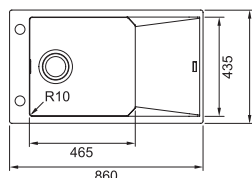

SKŘÍŇKA HORNÍ MONTÁŽ REVERZIB. SKRYTÝ PŘEPAD

Spodní skříňka od 600 mm
Rozměry 860 × 500 mm
Dřez 465 × 435 × 200 mm
Sítkový ventil a nerezová krytka ventilu