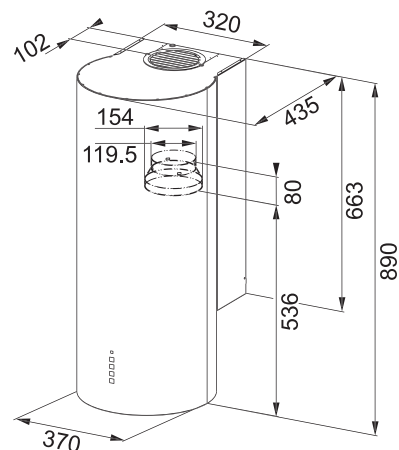

Odsavače par - Komínové

FTU 3805 XS

Komínový odsavač par

Energetická třída **C**

Montážní šířka **37 cm**

Provedení **Nerezový povrch**

Tlačítkové ovládání

3 Stupně výkonu, Intenzivní stupeň

Osvětlení **Halogenové žárovky 2 × 20 W/12 V, GU4, (Od 1. 9. 2018 LED žárovky)**

Výkon **590 m³/h** (Dle normy EN 61591)

Max. hlučnost **67 dB(A)_{re1pW}** (Dle normy EN 60704-3)

Možnost dokoupit kulatý pachový filtr s aktivním uhlím UF 06 - 112.0016.756, cena 484 Kč vč. DPH

nebo kulatý pachový filtr s dlouhou životností s aktivním uhlím UF 12 - 112.0174.992, cena 1 694 Kč vč. DPH

37 cm

~~15 004 Kč~~ **12 947 Kč**