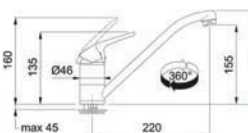

-50%

Úsporná

Detail páky

OTOČNÁ

Provedení **Chrom**
Páková směšovací
Tlaková
Otočná 360°
 Připojení **Hadičky 45 cm**

CHROM

Úspora teplé vody

1 936 Kč