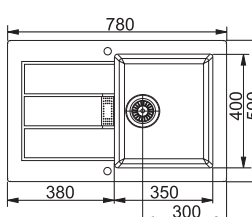

4 840 Kč

ŠÍŘKA SKŘÍŇKY 500 MM

50