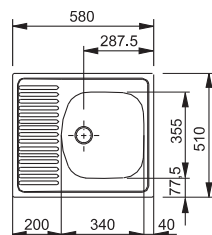

SKŘÍŇKA HORNÍ REVERZIB.
MONTÁŽ DŘEZ

Spodní skříňka **od 400 mm**
Rozměry **580 × 510 mm**
Dřez **340 × 355 × 145 mm**
**Možnost objednat otvor
pro baterii ZDARMA**