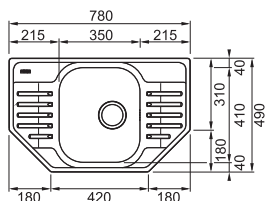

~~8 833 Kč~~

8 349 Kč

Dřezy Nerez

PXN 612 E

Spodní rohová skříňka
od 900 × 900 mm
nebo od 450 mm
Rozměry 780 × 490 mm
Dřez 350 × 410 × 175 mm
Sítkový ventil
Možnost objednat otvor pro baterii ZDARMA

~~2 904 Kč~~