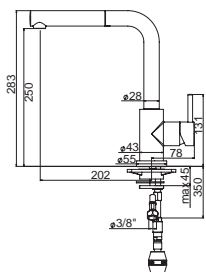

VYTAH. KONCOVKA

Provedení **Chrom**
Páková směšovací
Tlaková, Otočná 160°
S vytah. koncovkou osazenou perlátorem
Oplet. sprch. hadice **120 cm**
Připojení **Hadičky 30 cm**