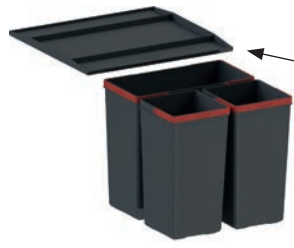

2 904 Kč

Easysort 450-2-0 **NOVINKA**

Montáž do zásuvky

Pevná police v ceně sorteru

POČET KOŠŮ
2

121.0494.182
Spodní skříňka 450 mm
Min. montážní prostor
414 × 378 × 343 mm
Objem 2 × 16 l
Třídění odpadků **Dvodruh.**
Barva **Černá**
2 Koše (Výška košů 324 mm)

968 Kč

Easysort 450-1-2 **NOVINKA**

Montáž do zásuvky

Pevná police v ceně sorteru

POČET KOŠŮ
3

121.0494.150
Spodní skříňka 450 mm
Min. montážní prostor
414 × 378 × 343 mm
Objem 1 × 16 l, 2 × 7,5 l
Třídění odpadků **Třídruh.**
Barva **Černá**
3 Koše (Výška košů 324 mm)