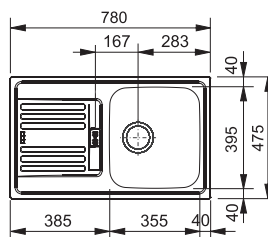

Spodní skříňka **od 500 mm**,
po úpravě skř. i **od 450 mm**
Rozměry 780 × 475 mm
Dřez 355 × 395 × 150 mm
Možnost objednat otvor
pro baterii ZDARMA

NEREZ

TKANÁ STRUKTURA

~~2783 Kč~~
3993 Kč