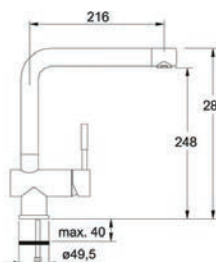

OTOČNÁ

Provedení **Chrom**
Páková směšovací
Tlaková
Otočná 360°
Připojení **Hadičky 45 cm**