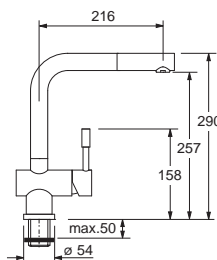

Není vhodná pro montáž do nerezových dřezů

VYTAH. OTOČNÁ
KONCOVKA

Provedení **Celonerez**
Páková směšovací
Tlaková, Otočná 360°
S vytah. koncovkou osazenou perlátorem
Oplet. sprch. hadice **120 cm**
Připojení **Hadičky 45 cm**