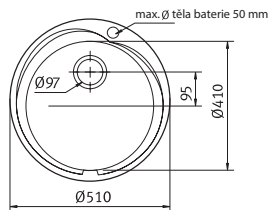

SKŘÍŇKA HORNÍ OTVOR
MONTÁŽ PRO BAT.

Spodní skříňka **od 500 mm**
Rozměry $\varnothing$ 510 mm
Dřez $\varnothing$ 410 × 160 mm
Sítkový ventil
Otvor pro baterii $\varnothing$ 35 mm

NEREZ

~~2299 Kč~~