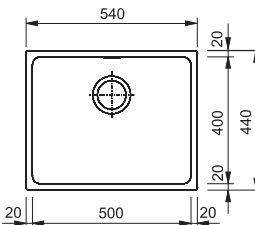

Táhlový knoflík
Nerez
Pro otvor ø 22 mm

Fragranit +

Spodní skříňka od 600 mm
Rozměry 540 × 440 mm
Dřez 500 × 400 × 200 mm
Táhlový sítkový ventil
Dřez je bez sifonu