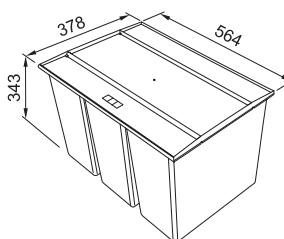

2 904 Kč

Easysort 600-3-0 **NOVINKA**

Montáž do zásuvky

Pevná police v ceně sortery

POČET KOŠŮ

121.0494.192
Spodní skříňka **600 mm**
Min. montážní prostor **564 × 378 × 343 mm**
Objem **3 × 16 l**
Třídění odpadků **Třídruh.**
Barva **Černá**
3 Koše (Výška košů 324 mm)