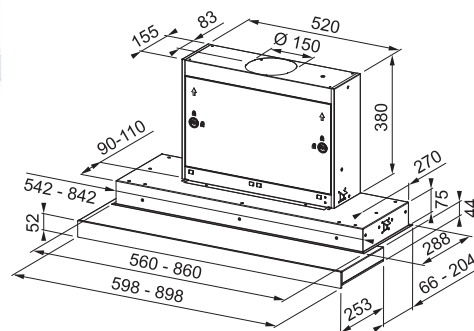

90 cm

27 830 Kč

60 cm

26 620 Kč