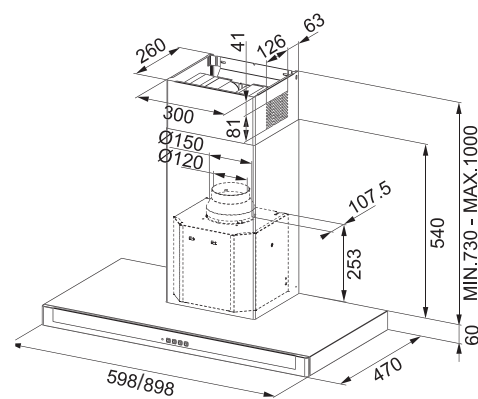

FNE 605 XS

Komínový odsavač par

Energetická třída **D**

Montážní šířka **90/60 cm**

Provedení **Nerezový povrch, Přední panel - Černé sklo**

Tloušťka panelu 6 cm

Tlačítkové ovládání

3 Stupně výkonu

Osvětlení **LED žárovky 2 × 1 W, 4000 K**

Výkon **420 m³/h** (Dle normy EN 61591)

Max. hlučnost **67 dB(A)_{re1pW}** (Dle normy EN 60704-3)

Možnost dokoupit kulatý pachový filtr s aktivním uhlím UF 06 - 112.0016.756, cena 484 Kč vč. DPH

nebo kulatý pachový filtr s dlouhou životností s aktivním uhlím UF 12 - 112.0174.992, cena 1 694 Kč vč. DPH

90 cm

60 cm

~~10 769 Kč~~ **9 983 Kč**

~~10 406 Kč~~ **9 801 Kč**