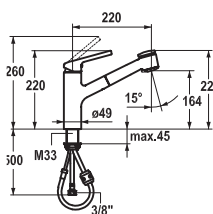

*V objednávce VŽDY uvádějte
objednací číslo baterie

CHROM
CELO-
NEREZ

7 260 Kč

9 922 Kč

KWC LUNA-E

SPRCHA OTOČNÁ

Prov. **Chrom*** (115.0457.309),
Páková směšovací
Tlaková, Otočná 130°
S vyťahovací koncovkou
S regulací Sprcha/Proud
Oplet. sprch. hadice **70 cm**
Připojení **Hadičky 45 cm**