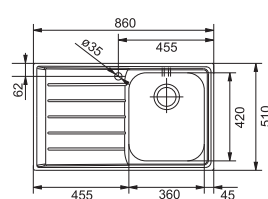

SKŘÍŇKA HORNÍ ODKAP OTVOR
MONTÁŽ 2/7 PRO BAT.

Spodní skříňka **od 500 mm**
Rozměry 860 × 510 mm
Dřez 360 × 420 × 200 mm
Sítkový ventil
Otvor pro baterii $\varnothing$ 35 mm