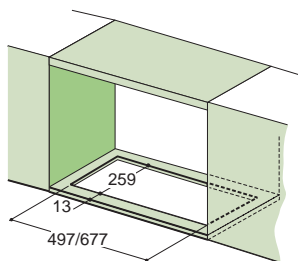

Vestavný odsavač par

Zabudování do skříňky

Energetická třída E

Montážní šířka 70,2/52,2 cm

Provedení Nerezový rám

Posuvné přepínače

3 Stupně výkonu

Osvětlení Halogenové žárovky 2 × 20 W/12 V, GU4, (Od 1. 9. 2018 LED žárovky)

Výkon 420 m³/h (Dle normy EN 61591)

Max. hlučnost 67 dB(A)_{re1pW} (Dle normy EN 60704-3)

Možnost dokoupit kulatý pachový filtr s aktivním uhlím UF 02 - 112.0067.942, cena 484 Kč vč. DPH

70,2 cm

4 356 Kč

4 235 Kč

52,2 cm