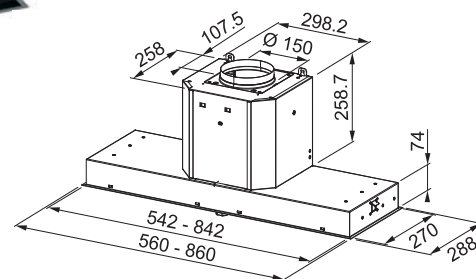

86 cm

56 cm

24 200 Kč

22 990 Kč