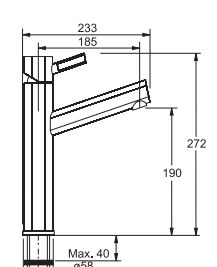

FC 3635 GAIA

Není vhodná pro montáž do nerezových dřezů

OTOČNÁ

Provedení **Celonerez**
Páková směšovací
Tlaková
Otočná 120°
 Připojení **Hadičky 45 cm**

~~7 260 Kč~~

6 655 Kč

FC 7986 GAIA

Není vhodná pro montáž do nerezových dřezů