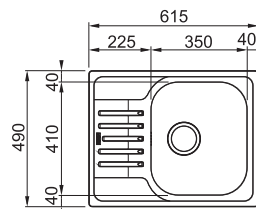

SKŘÍŇKA HORNÍ REVERZIB.
MONTÁŽ DŘEZ

Spodní skříňka **od 450 mm**
Rozměry **615 × 490 mm**
Dřez **350 × 410 × 175 mm**
Sítkový ventil
**Možnost objednat otvor
pro baterii ZDARMA**