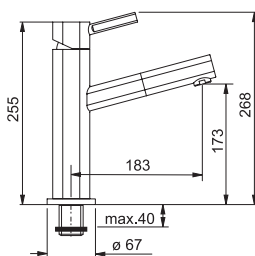

Není vhodná pro montáž do nerezových dřezů

VYTAH. OTOČNÁ
KONCOVKA

Provedení **Celonerez**
Páková směšovací
Tlaková, Otočná 120°
S vytah. koncovkou osazenou perlátorem
Oplet. sprch. hadice **120 cm**
Připojení **Hadičky 45 cm**