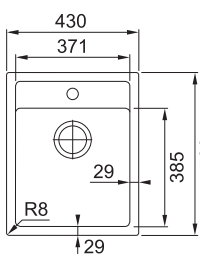

Spodní skříňka od 450 mm
Rozměry 430 × 530 mm
Dřez 371 × 385 × 200 mm
Sítkový ventil
Otvor pro baterii ø 35 mm