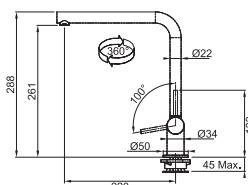

CHROM

8 470 Kč

FN 9311.031

Pod okno

SKLOPNÁ OTOČNÁ

Provedení **Chrom**
Páková směšovací
Tlaková
Otočná 360°
Sklopná
Výška po sklopení **80 mm**
Připojení **Hadičky 45 cm**

CHROM

6 413 Kč