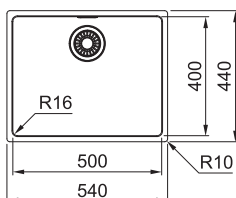

3 993 Kč

MRX 110-50 NOVINKA

Príslušenství viz. str. 13

Nerez

Spodní skříňka od 600 mm
Rozměry 540 × 440 mm
Dřez 500 × 400 × 180 mm
Sítkový ventil
Dřez je bez sifonu

7 744 Kč

ŠÍŘKA SKŘÍŇKY 800 MM

KNG 110-62 NOVINKA