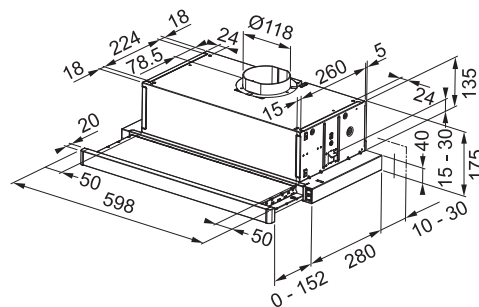

Černá

~~4719 Kč~~

4235 Kč

Bílá

~~4840 Kč~~

4356 Kč