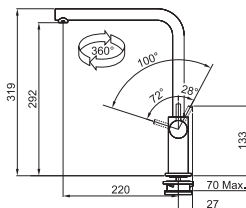

CHROM

~~5324 Kč~~ 4961 Kč

FN 9613.031

OTOČNÁ

Provedení **Chrom**
Páková směšovací
Tlaková
Otočná 360°
 Připojení **Hadičky 39 cm**

CHROM

~~3 993 Kč~~

3 751 Kč