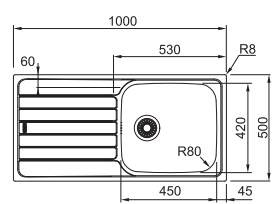

4 961 Kč

SKX 611-100

SKŘÍŇKA HORNÍ REVERZIB.
MONTÁŽ DŘEZ

60

Spodní skříňka od 600 mm
Rozměry 1 000 × 500 mm
Dřez 450 × 420 × 160 mm
Sítkový ventil
**Možnost objednat otvor
pro baterii ZDARMA**

3 993 Kč

GAX 611*