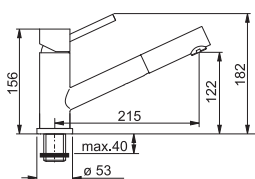

FC 2545 TAROS

OTOČNÁ

Provedení **Celonerez**
Páková směšovací
Tlaková
Otočná 360°
 Připojení **Hadičky 45 cm**

~~7 260 Kč~~

6 655 Kč

FC 7987 TAROS

VYTAH. OTOČNÁ
 KONCOVKA

Provedení **Celonerez**
Páková směšovací
Tlaková
Otočná 120°
S vytah. koncovkou osazenou perlátorem
 Oplet. sprch. hadice **120 cm**
 Připojení **Hadičky 45 cm**