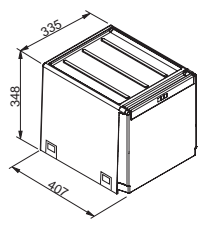

787 Kč

Pivot

121.0307.563
Spodní skříňka od 400 mm
Min. montážní prostor
360 × 345 × 420 mm
Objem 27 l
Barva Černá
Možnost doobjednat
uhlíkový filtr

2 904 Kč

Cube 40

POČET KOŠŮ
2

134.0039.330
Spodní skříňka od 400 mm
Ruční výsuv
Min. montážní prostor
335 × 407 × 348 mm
Objem 2 × 14 l
Třídění odpadků **Dvodruh.**
Barva **Černá/Šedá**