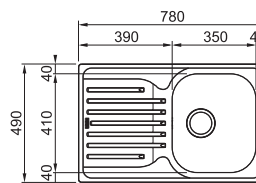

SKŘÍŇKA HORNÍ REVERZIB.
MONTÁŽ DŘEZ

Spodní skříňka **od 450 mm**
Rozměry **780 × 490 mm**
Dřez **350 × 410 × 175 mm**
Sítkový ventil
**Možnost objednat otvor
pro baterii ZDARMA**