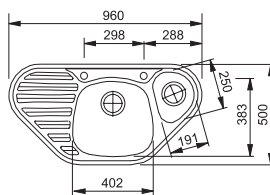

Spodní rohová skříňka
od 900 × 900 mm
nebo od 1 050 × 1 050 mm
Rozměry 960 × 500 mm
Dřezy 402 × 383 × 150 mm
191 × 250 × 80 mm
Sítkový ventil