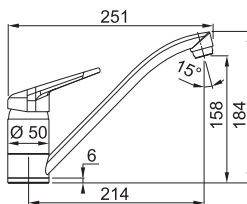

OTOČNÁ

Provedení **Chrom, Barva**
Páková směšovací
Tlaková
Otočná 360°
Připojení **Hadičky 40 cm**