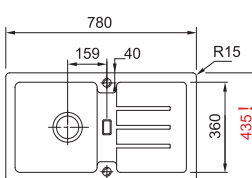

Spodní skříňka **od 500 mm**,
po úpravě skř. i **od 450 mm**
Rozměry **780 × 435 mm**
Dřez **333 × 360 × 165 mm**
Sítkový ventil

~~5 445 Kč~~

4 961 Kč