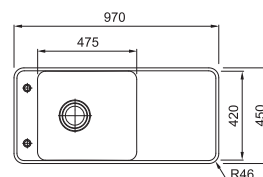

SKŘÍŇKA HORNÍ MONTÁŽ REVERZIB. SKRYTÝ PŘEPAD

Spodní skříňka od 600 mm
Rozměry 970 × 450 mm
Dřez 475 × 420 × 205 mm
Easy click sítkový ventil a nerezová krytka ventilu