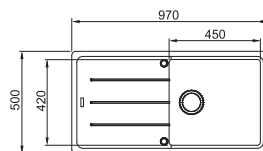

SKŘÍŇKA HORNÍ MONTÁŽ REVERZIB. DŘEZ

Spodní skříňka od 600 mm
Rozměry 970 × 500 mm
Dřez 450 × 420 × 200 mm
Sítkový ventil