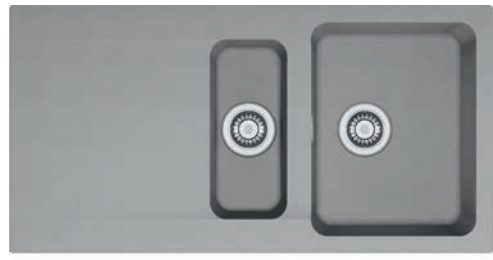

OID 611

SKŘÍŇKA HORNÍ REVERZIB. SKRYTÝ
MONTÁŽ DŘEZ PŘEPAD

60

Spodní skříňka od 600 mm
Rozměry 940 × 510 mm
Dřez 440 × 440 × 190 mm
Sítkový ventil
Pozor! Bez otvoru na baterii
(Otvor lze vyvrtat vykruž.
vrtákem přímo při montáži)

4 840 Kč

SID 611

Otočný knoflík
Chrom

SKŘÍŇKA HORNÍ REVERZIB. OTVOR
MONTÁŽ DŘEZ PRO BAT.

60

Spodní skříňka od 600 mm
Rozměry 1 000 × 510 mm
Dřez 450 × 410 × 200 mm
Otočný sítkový ventil
Otvor pro baterii Ø 35 mm

5 445 Kč

OID 651

SKŘÍŇKA HORNÍ REVERZIB. SKRYTÝ
MONTÁŽ DŘEZ PŘEPAD

60

Spodní skříňka od 600 mm
Rozměry 1 000 × 510 mm
Dřezy 340 × 440 × 190 mm
160 × 370 × 140 mm
Sítkový ventil
Pozor! Bez otvoru na baterii
(Otvor lze vyvrtat vykruž.
vrtákem přímo při montáži)

5 445 Kč

Dřezy Nerez

SRX 611-86 LB

SKŘÍŇKA HORNÍ REVERZIB. SKRYTÝ
MONTÁŽ DŘEZ PŘEPAD

60

Spodní skříňka od 600 mm
Rozměry 860 × 500 mm
Dřez 450 × 400 × 180 mm
Sítkový ventil
**Možnost objednat otvor
pro baterii ZDARMA**

4 961 Kč

SKX 611-100

SKŘÍŇKA HORNÍ REVERZIB.
MONTÁŽ DŘEZ

60

Spodní skříňka od 600 mm
Rozměry 1 000 × 500 mm
Dřez 450 × 420 × 160 mm
Sítkový ventil
**Možnost objednat otvor
pro baterii ZDARMA**

3 993 Kč