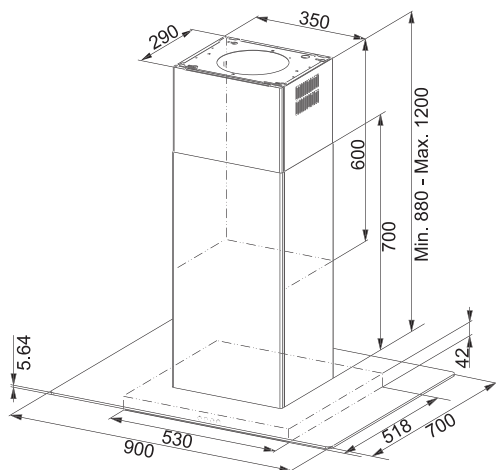

FGL 915 I XS

Ostrůvkový odsavač par

Energetická třída C

Montážní šířka 90 cm

Provedení **Nerezový povrch/Číré sklo**

Tlačítkové ovládání

3 Stupně výkonu, Intenzivní stupeň

Osvětlení **LED žárovky 4 × 1 W, 4000 K**

Výkon **650 m³/h** (Dle normy EN 61591)

Max. hlučnost **68 dB(A)_{re1pW}** (Dle normy EN 60704-3)

Možnost dokoupit kulatý pachový filtr s aktivním uhlím **UF 06 - 112.0016.756, cena 484 Kč vč. DPH**

nebo kulatý pachový filtr s dlouhou životností s aktivním uhlím **UF 12 - 112.0174.992, cena 1 694 Kč vč. DPH** 90 cm

~~19 118 Kč~~ 17 182 Kč