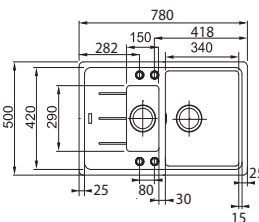

SKŘÍŇKA HORNÍ REVERZIB.
MONTÁŽ MONTÁŽ DŘEZ

Spodní skříňka **od 600 mm**
Rozměry **780 × 500 mm**
Dřez **340 × 420 × 200 mm**
150 × 290 × 100 mm
Sítkový ventil
4 místa pro vyraž. otvoru

~~6 413 Kč~~

5 929 Kč