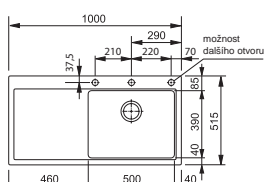

~~14 883 Kč~~

13 310 Kč

*V obj. upřesněte model s odkapovou plochou vlevo (7) nebo vpravo (2)