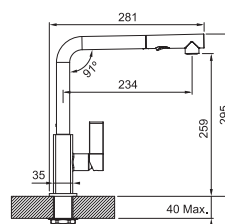

SPRCHA OTOČNÁ

Provedení **Chrom,**
Chrom/Barva
Páková směšovací
Tlaková, Otočná 360°
S výtah. koncovkou
osazenou perlátorem
S regulací **Sprcha/Proud**
Oplet. sprch. hadice **150 cm**
Připojení **Hadičky 44 cm**