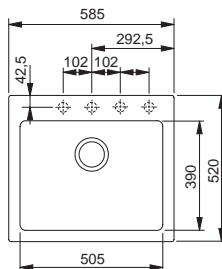

SKŘÍŇKA HORNÍ MONTÁŽ

Spodní skříňka od 600 mm
Rozměry 585 × 520 mm
Dřez 505 × 390 × 200 mm
Sítkový ventil