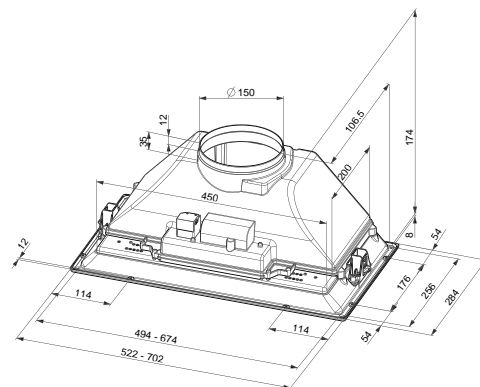

Vestavný odsavač par

Zabudování do skříňky

Energetická třída E

Montážní šířka 70,2/52,2 cm

Provedení Nerezový rám

Posuvné přepínače

3 Stupně výkonu

Osvětlení Halogenové žárovky 2 × 20 W/12 V, GU4, (Od 1. 9. 2018 LED žárovky)

Výkon 420 m³/h (Dle normy EN 61591)

Max. hlučnost 67 dB(A)_{re1pW} (Dle normy EN 60704-3)

Možnost dokoupit kulatý pachový filtr s aktivním uhlím UF 02 - 112.0067.942, cena 484 Kč vč. DPH

70,2 cm

4 356 Kč

4 235 Kč

52,2 cm