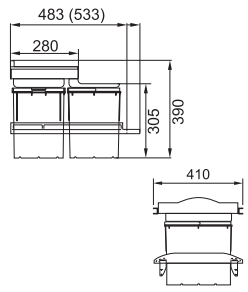

Montáž do zásuvky s relingem nebo vysokou bočnicí

Výsuvná zásuvka nad košem
1 × Víko na 8 l koš (133.0014.278) v ceně sorteru

POČET KOŠŮ
2

134.0065.963
Spodní skříňka 450 mm
Min. montážní prostor
410 × 483 × 390 mm
Objem 1 × 18 l, 2 × 8 l
Třídění odpadků **Třídruh.**
Barva **Šedá**