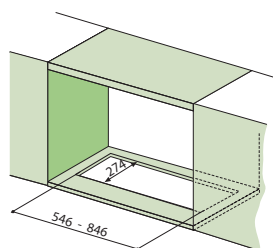

90 cm

27 830 Kč

60 cm

26 620 Kč