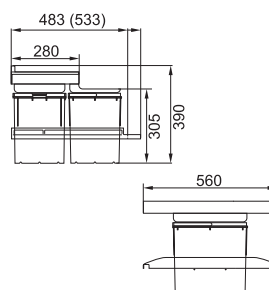

Montáž do zásuvky s relíngem nebo vysokou bočnicí

Výsuvná zásuvka nad košem
1 × Víko na 8 l koš (133.0014.278) v ceně sortery

POČET KOŠŮ

134.0066.057
Spodní skříňka **600 mm**
Min. montážní prostor **560 × 483 × 390 mm**
Objem **1 × 18 l, 2 × 8 l**
Třídění odpadků **Třídruh.**
Barva **Šedá**