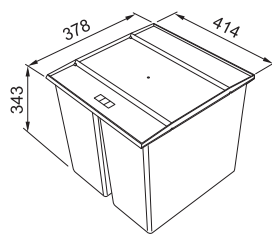

2 904 Kč

Easysort 450-2-0 **NOVINKA**

Montáž do zásuvky

Pevná police v ceně sorteru

POČET KOŠŮ
2

121.0494.182
Spodní skříňka 450 mm
Min. montážní prostor
414 × 378 × 343 mm
Objem 2 × 16 l
Třídění odpadků **Dvodruh.**
Barva **Černá**
2 Koše (Výška košů 324 mm)