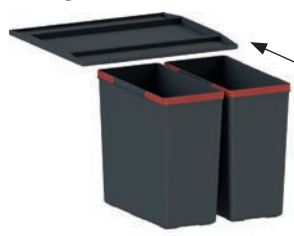

4 235 Kč

Trolley Vario 45

Montáž do zásuvky s relingem nebo vysokou bočnicí

Výsuvná zásuvka nad košem
1 × Víko na 8 l koš (133.0014.278) v ceně sorteru

POČET KOŠŮ
2

134.0065.963
Spodní skříňka 450 mm
Min. montážní prostor
410 × 483 × 390 mm
Objem 1 × 18 l, 2 × 8 l
Třídění odpadků **Třídruh.**
Barva **Šedá**

2 904 Kč

Easysort 450-2-0 **NOVINKA**

Montáž do zásuvky

Pevná police v ceně sorteru

POČET KOŠŮ
2

121.0494.182
Spodní skříňka 450 mm
Min. montážní prostor
414 × 378 × 343 mm
Objem 2 × 16 l
Třídění odpadků **Dvodruh.**
Barva **Černá**
2 Koše (Výška košů 324 mm)