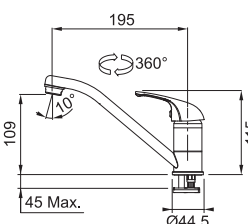

OTOČNÁ

Provedení **Chrom**
Páková směšovací
Tlaková
Otočná 360°
Připojení **Hadičky 40 cm**