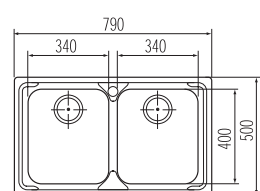

SKŘÍŇKA
HORŇÍ
MONTÁŽ

80
35mm

Spodní skříňka od 800 mm
Rozměry 790 × 500 mm
Dřezy 2 × 340 × 400 × 185 mm
Sítkový ventil
Otvor pro baterii $\varnothing$ 35 mm