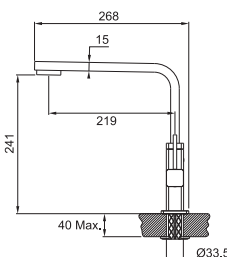

otočná

Provedení **Chrom**
Páková směšovací
Tlaková
Otočná 360°
Základna 4,8 × 4,8 cm
Připojení **Hadičky 55 cm**