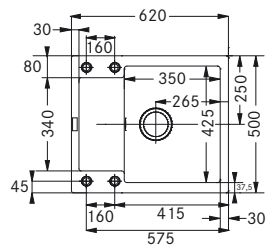

SKŘÍŇKA HORNÍ REVERZIB.
MONTÁŽ DŘEZ

Spodní skříňka **od 450 mm**
Rozměry **620 × 500 mm**
Dřez **350 × 425 × 200 mm**
Sítkový ventil
4 Místa pro vyražení otvoru