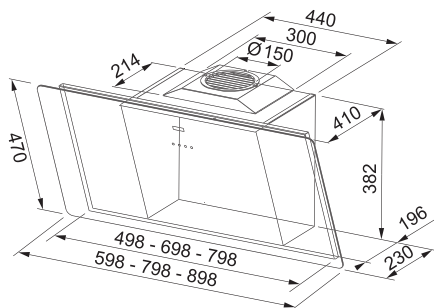

1) Teleskopický komínek

Pro vnější odtah

Výška 530 až 990 mm

300 × 200 mm

Černá - 112.0285.288

2 057 Kč (vč. DPH)

Nerez - 112.0197.447

1 936 Kč (vč. DPH)

90 cm

~~14 520 Kč~~

12 947 Kč

80 cm

~~14 278 Kč~~

12 584 Kč

60 cm

~~13 673 Kč~~

12 100 Kč