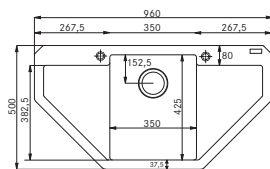

Spodní rohová skříňka
od 900 × 900 mm
nebo od 1 050 × 1 050 mm
Rozměry 960 × 500 mm
Dřezy 402 × 383 × 150 mm
191 × 250 × 80 mm
Sítkový ventil

~~8 833 Kč~~

8 349 Kč

MRG 612 E

Spodní rohová skříňka
od 900 × 900 mm
nebo od 1 050 × 1 050 mm
Rozměry 960 × 500 mm
Dřez 350 × 425 × 200 mm
Sítkový ventil