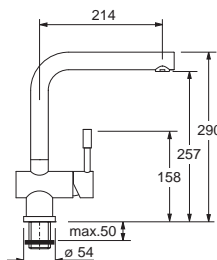

Není vhodná pro montáž do nerezových dřezů

OTOČNÁ

Provedení **Celonerez**
Páková směšovací
Tlaková
Otočná 360°
Připojení **Hadičky 45 cm**