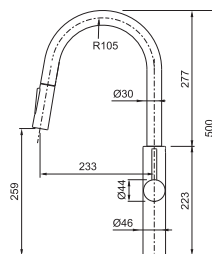

~~6 413 Kč~~ 6 171 Kč

FN 3290.031 **NOVINKA**

SLID IN Technologie
- koncovka s magnety pro
snadné a přesné zatažení
zpět do těla baterie

SPRCHA OTOČNÁ

Provedení **Chrom**
Páková směšovací
Tlaková, Otočná 180°
S výtah. koncovkou
osazenou perlátorem
S regulací **Sprcha/Proud**
Oplet. sprch. hadice **100 cm**
Připojení **Hadičky 40 cm**