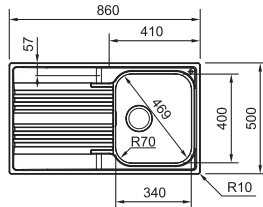

SKŘÍŇKA HORNÍ REVERZIB. SKRYTÝ
MONTÁŽ DŘEZ PŘEPAD

Spodní skříňka od 450 mm
Rozměry 860 × 500 mm
Dřez 340 × 400 × 180 mm
Síťkový ventil
Možnost objednat otvor pro baterii ZDARMA