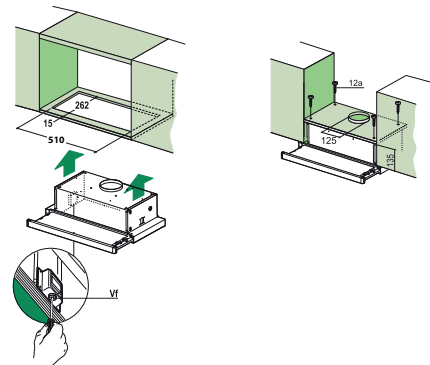

60 cm

~~3146 Kč~~

2783 Kč