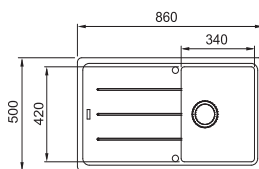

SKŘÍŇKA HORNÍ REVERZIB.
MONTÁŽ DŘEZ DŘEZ.

Spodní skříňka od 450 mm
Rozměry 860 × 500 mm
Dřez 340 × 420 × 200 mm
Sítkový ventil