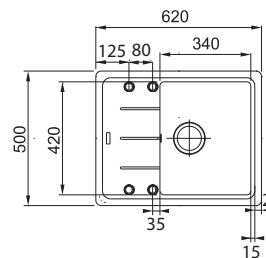

SKŘÍŇKA HORNÍ REVERZIB.
MONTÁŽ DŘEZ

Spodní skříňka **od 450 mm**
Rozměry **620 × 500 mm**
Dřez **340 × 420 × 200 mm**
Sítkový ventil
4 Místa pro vyražení otvoru