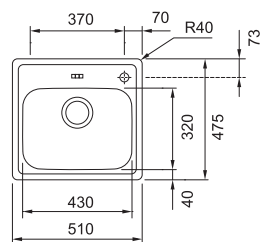

SKŘÍŇKA HORNÍ OTVOR
MONTÁŽ PRO BAT.

Spodní skříňka **od 500 mm**
Rozměry 510 × 475 mm
Dřez 430 × 320 × 150 mm
Otvor pro baterii $\varnothing$ 35 mm
vpravo

NEREZ

~~2541 Kč~~ 2420 Kč