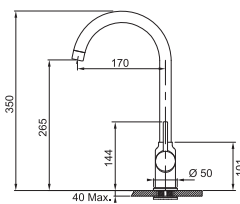

Miska FSG
Nerez
156 × 439 × 54 mm
112.0066.060

2 420 Kč

Kuchyňské baterie - Bez sprchy

FP 9000.xxx **NOVINKA**

otočná

Provedení **Barva**
Páková směšovací
Tlaková
Otočná 360°
 Připojení **Hadičky 40 cm**

2420 Kč