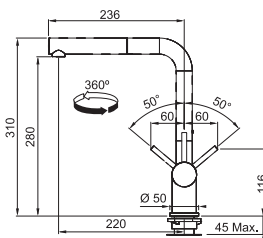

VYTAH. KONCOVKA

Provedení **Chrom, Chrom/Barva**
Páková směšovací
Tlaková, Otočná 360°
S vytah. koncovkou osazenou perlátorem
Oplet. sprch. hadice **120 cm**
Připojení **Hadičky 45 cm**