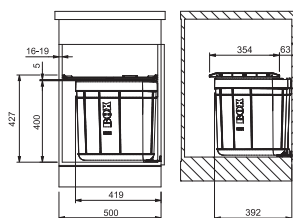

MRX 210/610-40 **NOVINKA**

SKŘÍŇKA ZABUDOV. H. MONTÁŽ SKRYTÝ DO ROVINY PLOCHÝ OKRAJ PŘEPAD

DŘEZ URČENÝ PRO MONTÁŽ DO ROVINY A HORNÍ MONTÁŽ S PLOCHÝM OKRAJEM

Spodní skříňka **od 500 mm**
Rozměry **440 × 440 mm**
Dřez **400 × 400 × 180 mm**
Sítkový ventil

NEREZ

7 502 Kč

MRX 210/610-40 TL **NOVINKA**

DŘEZ URČENÝ PRO MONTÁŽ DO ROVINY A HORNÍ MONTÁŽ S PLOCHÝM OKRAJEM

Spodní skříňka **od 500 mm**
Rozměry **430 × 510 mm**
Dřez **400 × 400 × 180 mm**
Sítkový ventil

NEREZ

8 470 Kč

Miska MRX
Nerez
172 × 412 × 55 mm
112.0057.850

2 057 Kč

Přípravná deska MRX
Plast
200 × 440 × 16 mm
112.0530.071

605 Kč

Posuv. odkap. tlač MRX
Nerez/Černý plast
342 × 430 × 22 mm
112.0188.651

2 420 Kč

Sortery

Solo 50

Ve víku je zabudován aktivní uhlíkový filtr, který pohlcuje nepříjemné pachy - **v ceně sorteru**

POČET KOŠŮ

121.0307.568
Spodní skříňka **500 mm**
Objem **40 l**
Barva **Černá**

4 235 Kč

Garbo 50-3

1 × Víko na 8 l koš (133.0200.694) **v ceně sorteru**

Součástí sorteru je plnovýsuv s tlumením, které zaručuje tichý dojezd

POČET KOŠŮ

121.0200.691
Spodní skříňka **500 mm**
Čelní výsuv
Min. montážní prostor **462 × 399 × 375 mm**
Objem **1 × 8 l, 2 × 12 l**
Třídění odpadků **Třídruh.**
Barva **Šedá, 3 Koše**

4 356 Kč

Trolley Vario 50

Montáž do zásuvky s relingem nebo vysokou bočnicí

Výsuvná zásuvka nad košem **v ceně sorteru**
1 × Víko na 8 l koš (133.0014.278) **v ceně sorteru**

POČET KOŠŮ

134.0066.055
Spodní skříňka **500 mm**
Min. montážní prostor **460 × 483 × 390 mm**
Objem **1 × 18 l, 2 × 8 l**
Třídění odpadků **Třídruh.**
Barva **Šedá**

2 904 Kč

Ilustrační foto