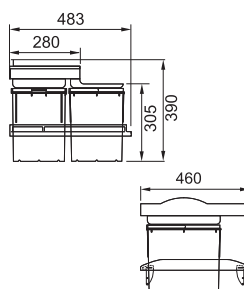

2 904 Kč

Ilustrační foto