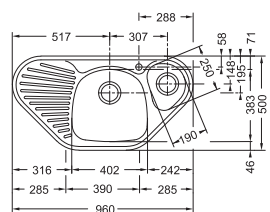

Spodní rohová skříňka
od 900 × 900 mm
nebo od 1 050 × 1 050 mm
Rozměry 960 × 500 mm
Dřezy 402 × 383 × 150 mm
191 × 250 × 80 mm
Sítkový ventil
Otvor pro baterii ø 35 mm