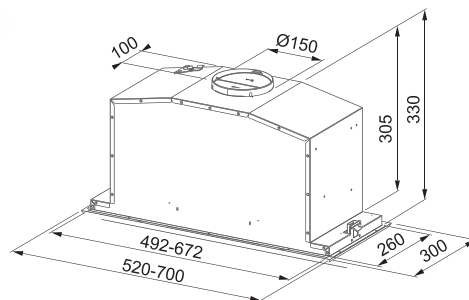

70 cm

~~11 132 Kč~~

10 285 Kč

52 cm

~~10 527 Kč~~

9 801 Kč