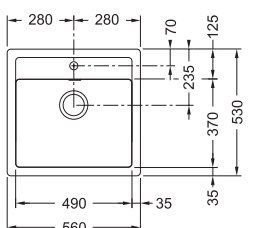

Spodní skříňka **od 600 mm**
Rozměry **560 × 530 mm**
Dřez **490 × 370 × 200 mm**
Sítkový ventil
Otvor pro baterii Ø 35 mm

4 840 Kč