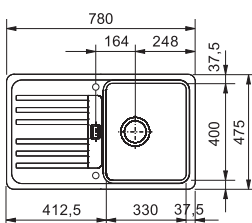

Spodní skříňka **od 500 mm**,
po úpravě skř. i **od 450 mm**
Rozměry **780 × 475 mm**
Dřez **330 × 400 × 150 mm**
Sítkový ventil

~~6 292 Kč~~

5 566 Kč