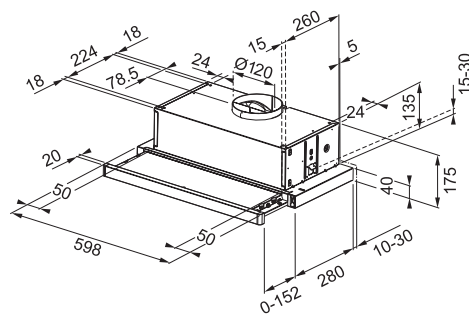

Odsavače par - Vestavné výsuvné

FTC 6032 GR/XS V2

Vestavný výsuvný odsavač par

Zabudování do skříňky

Energetická třída **E**

Montážní šířka **60 cm**

Provedení **Nerezový přední panel**

Posuvné přepínače

3 Stupně výkonu

Osvětlení **Halogenové žárovky 2 × 28 W/230 V, E14, (Od 1. 9. 2018 LED žárovky)**

Výkon **280 m³/h** (Dle normy EN 61591)

Max. hlučnost **65 dB(A)_{re1pW}** (Dle normy EN 60704-3)

Možnost dokoupit kulatý pachový filtr s aktivním uhlím

UF 02 - 112.0067.942, cena 484 Kč vč. DPH