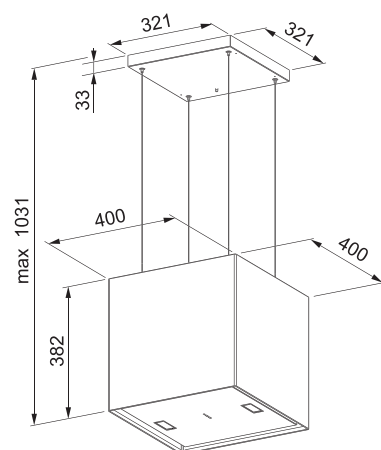

FME 407 BK (Černá)

FME 407 BK

Nerez

26 620 Kč

Černá

27 467 Kč