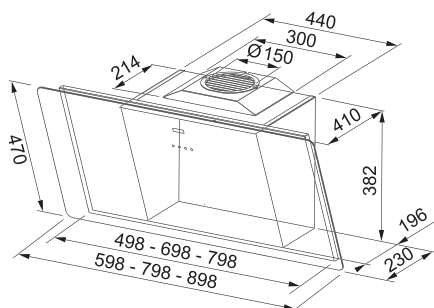

1) Teleskopický komínek

Pro vnější odtah

Výška 530 až 990 mm

300 × 200 mm

Bílá - 112.0285.280

2 057 Kč (vč. DPH)

Nerez - 112.0197.447

1 936 Kč (vč. DPH)

90 cm

17 908 Kč

80 cm

17 182 Kč

60 cm

16 940 Kč