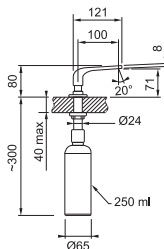

Provedení
Chrom (119.0261.519)
Objem **250 ml**
Vrchní plnění
Pro otvor **Ø 25 - 35 mm**
Kulatá základna Ø 4,5 cm