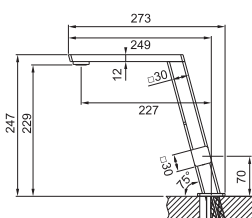

CHROM

~~2904 Kč~~ 2662 Kč

FG 7048.031

otočná

Provedení **Chrom**
Páková směšovací
Tlaková
Otočná 360°
Základna 4,8 × 4,8 cm
 Připojení **Hadičky 55 cm**

CHROM

8712 Kč

FG 7036.031