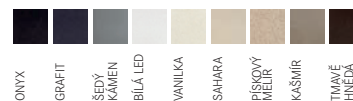

SKŘÍŇKA HORNÍ REVERZIB.
MONTÁŽ MONTÁŽ DŘEZ

Spodní skříňka **od 600 mm**
Rozměry **780 × 500 mm**
Dřez **340 × 420 × 200 mm**
150 × 290 × 100 mm
Sítkový ventil
4 místa pro vyraž. otvoru

~~6 413 Kč~~

5 929 Kč