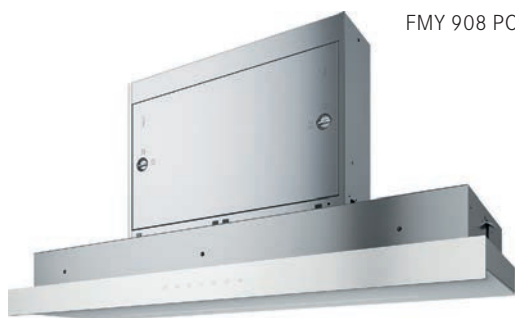

FMY 908 POT WH/FMY 608 POT WH (Bílá)

FMY 908 POT WH