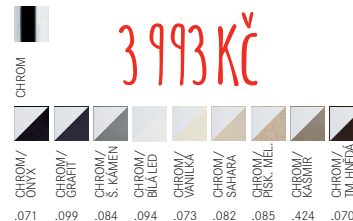

FC 9541.xxx
Chrom/Barva

OTOČNÁ

Provedení **Chrom, Barva**
Páková směšovací
Tlaková
Otočná 360°
Připojení **Hadičky 40 cm**

FG 7477.xxx

FG 7477.031
Chrom

FG 7477.xxx
Chrom/Barva

OTOČNÁ

Provedení **Chrom, Chrom/Barva**
Páková směšovací
Tlaková
Otočná 360°
Připojení **Hadičky 45 cm**