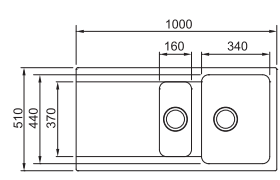

5 445 Kč

OID 651

SKŘÍŇKA HORNÍ REVERZIB. SKRYTÝ
MONTÁŽ DŘEZ PŘEPAD

60

Spodní skříňka od 600 mm
Rozměry 1 000 × 510 mm
Dřezy 340 × 440 × 190 mm
160 × 370 × 140 mm
Sítkový ventil
Pozor! Bez otvoru na baterii
(Otvor lze vyvrtat vykruž.
vrtákem přímo při montáži)