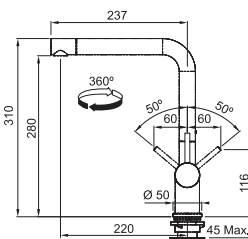

OTOČNÁ

Provedení **Chrom,**
Chrom/Barva
Páková směšovací
Tlaková
Otočná 360°
Připojení **Hadičky 45 cm**