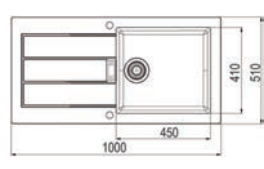

Otočný knoflík
Chrom

SKŘÍŇKA HORNÍ REVERZIB. OTVOR
MONTÁŽ DŘEZ PRO BAT.

60

Spodní skříňka od 600 mm
Rozměry 1 000 × 510 mm
Dřez 450 × 410 × 200 mm
Otočný sítkový ventil
Otvor pro baterii Ø 35 mm