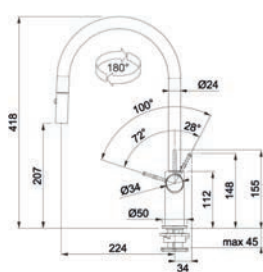

~~6 413 Kč~~ 6 171 Kč

FN 3290.031 **NOVINKA**

SLID IN Technologie
- koncovka s magnety pro
snadné a přesné zatažení
zpět do těla baterie

SPRCHA OTOČNÁ

Provedení **Chrom**
Páková směšovací
Tlaková, Otočná 180°
S výtah. koncovkou
osazenou perlátorem
S regulací **Sprcha/Proud**
Oplet. sprch. hadice **100 cm**
Připojení **Hadičky 40 cm**