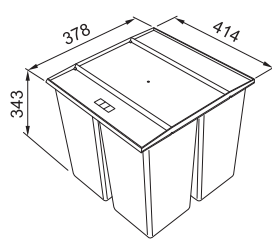

968 Kč

Easysort 450-1-2 **NOVINKA**

Montáž do zásuvky

Pevná police v ceně sorteru

POČET KOŠŮ
3

121.0494.150
Spodní skříňka 450 mm
Min. montážní prostor
414 × 378 × 343 mm
Objem 1 × 16 l, 2 × 7,5 l
Třídění odpadků **Třídruh.**
Barva **Černá**
3 Koše (Výška košů 324 mm)