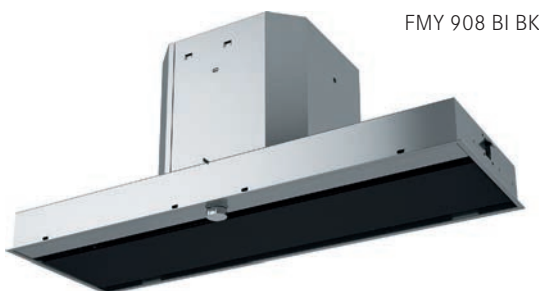

90 cm

60 cm

12 826 Kč

11 850 Kč

9 922 Kč

FMY 908 BI BK / FMY 608 BI BK (Černá/Nerez)

FMY 908 BI BK

FMY 608 BI BK