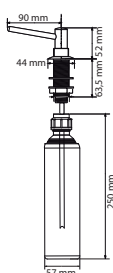

Provedení
Chrom (119.0084.687)
Objem **500 ml**
Vrchní plnění
Pro otvor **Ø 28 - 35 mm**
Kulatá základna Ø 4,4 cm

CHROM

1 089 Kč

Kuchyňské baterie **KWC**

KWC LUNA-E

OTOČNÁ

Provedení
Chrom* (115.0457.304),
Celonerez* (115.0481.988)
Páková směšovací
Tlaková, Otočná 160°
Připojení **Hadičky 45 cm**