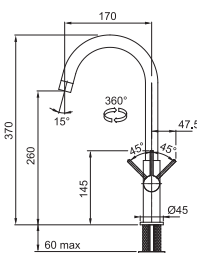

otočná

Provedení **Chrom**
Páková směšovací
Tlaková
Otočná 360°
Připojení **Hadičky 40 cm**