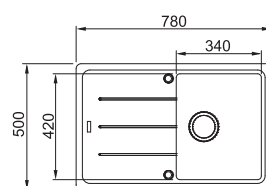

~~7 623 Kč~~ 7 139 Kč

BFG 611-78

SKŘÍŇKA HORNÍ REVERZIB.
MONTÁŽ DŘEZ

Spodní skříňka **od 450 mm**
Rozměry **780 × 500 mm**
Dřez **340 × 420 × 200 mm**
Sítkový ventil

~~5 929 Kč~~ 5 566 Kč

Sanitized - antibakteriální úprava ionty stříbra, která pomáhá udržovat povrch dřezu hygienicky čistý a chrání jej před bakteriemi a mikroby po dobu mezi běžným čištěním

Video -
Montáž
fraganit. dřezů

ŠÍŘKA SKŘÍŇKY 450 MM

BFG 611-86

SKŘÍŇKA HORNÍ REVERZIB.
MONTÁŽ DŘEZ DŘEZ.

Spodní skříňka od 450 mm
Rozměry 860 × 500 mm
Dřez 340 × 420 × 200 mm
Sítkový ventil

~~6534 Kč~~ 5929 Kč