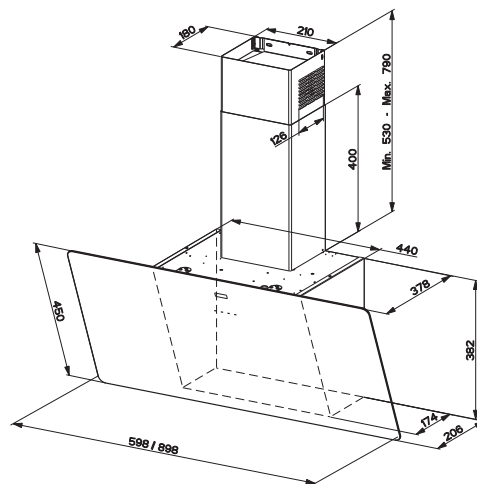

90 cm

11 132 Kč

60 cm

10 890 Kč