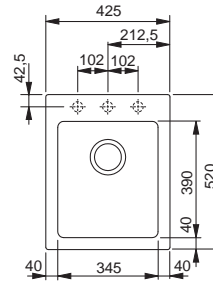

Spodní skříňka **od 450 mm**
Rozměry **425 × 520 mm**
Dřez **345 × 390 × 200 mm**
Sítkový ventil

6 413 Kč

BSG 611-62

SKŘÍŇKA HORNÍ REVERZIB.
MONTÁŽ DŘEZ

Spodní skříňka **od 450 mm**
Rozměry **620 × 435 mm**
Dřez **340 × 355 × 200 mm**
Sítkový ventil
4 Místa pro vyražení otvoru