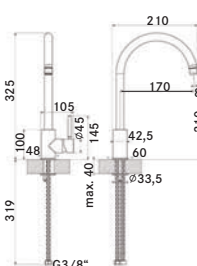

FP 0408.031

otočná

Provedení **Chrom**
Páková směšovací
Tlaková
Otočná 360°
 Připojení **Hadičky 40 cm**

CHROM

2904 Kč

FC 650.031

otočná

Provedení **Chrom**
Páková směšovací
Tlaková
Otočná 360°
 Připojení **Hadičky 45 cm**