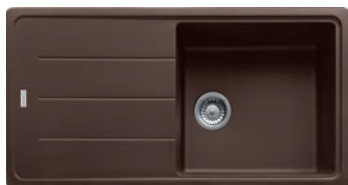

SET G (BFG 611 + Baterie)