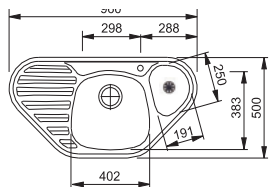

Spodní rohová skříňka
od 900 × 900 mm
nebo od 1 050 × 1 050 mm
Rozměry 960 × 500 mm
Dřezy 402 × 383 × 150 mm
191 × 250 × 25 mm
Sítkový ventil
Otvor pro baterii ø 35 mm