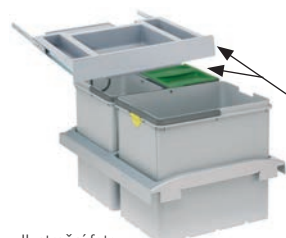

Trolley Vario 50

Montáž do zásuvky s relingem nebo vysokou bočnicí

Výsuvná zásuvka nad košem **v ceně sorteru**
1 × Víko na 8 l koš (133.0014.278) **v ceně sorteru**

POČET KOŠŮ

134.0066.055
Spodní skříňka **500 mm**
Min. montážní prostor **460 × 483 × 390 mm**
Objem **1 × 18 l, 2 × 8 l**
Třídění odpadků **Třídruh.**
Barva **Šedá**