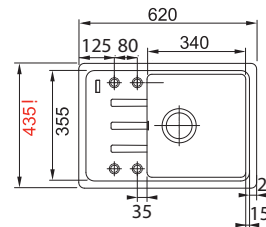

Spodní skříňka **od 450 mm**
Rozměry **425 × 520 mm**
Dřez **345 × 390 × 200 mm**
Sítkový ventil

6 413 Kč

BSG 611-62

SKŘÍŇKA HORNÍ REVERZIB.
MONTÁŽ DŘEZ

Spodní skříňka **od 450 mm**
Rozměry **620 × 435 mm**
Dřez **340 × 355 × 200 mm**
Sítkový ventil
4 Místa pro vyražení otvoru