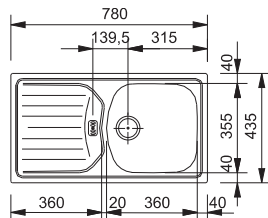

Spodní skříňka **od 500 mm**,
po úpravě skř. i **od 450 mm**
Rozměry 780 × 435 mm
Dřez 360 × 355 × 140 mm
Možnost objednat otvor
pro baterii ZDARMA

NEREZ

~~1936 Kč~~ 1694 Kč