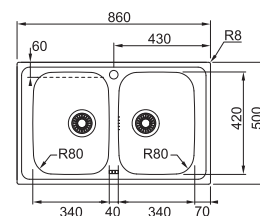

80
35mm

Spodní skříňka od 800 mm
Rozměry 860 × 510 mm
Dřezy 2 × 350 × 410 × 200 mm
Sítkový ventil
Otvor pro baterii \varnothing 35 mm

5 445 Kč

Dřezy Nerez

SKX 620

SKŘÍŇKA
HORŇÍ
MONTÁŽ

80
35mm

Spodní skříňka od 800 mm
Rozměry 860 × 500 mm
Dřezy 2 × 340 × 420 × 160 mm
Sítkový ventil
Otvor pro baterii \varnothing 35 mm