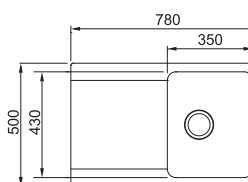

Spodní skříňka od 450 mm
Rozměry 780 × 500 mm
Dřez 350 × 430 × 180 mm
Sítkový ventil
Pozor! Bez otvoru na baterii
(Otvor lze vyvrtat vykruž.
vrtákem přímo při montáži)