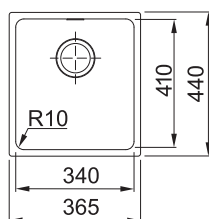

Tectonite®

Spodní skříňka od 450 mm
Rozměry 365 × 440 mm
Dřez 340 × 410 × 200 mm
Sítkový ventil