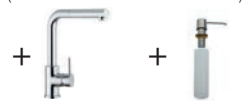

Chrom
Viz. str. 31
~~14 762 Kč~~ **11 979 Kč**
Chrom
Objem 300 ml

SET G63
(KSG 238 + FG 7477.xxx + FD 300)