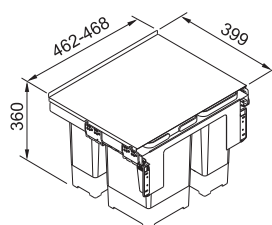

MRX 210/610-40 **NOVINKA**

SKŘÍŇKA ZABUDOV. H. MONTÁŽ SKRYTÝ DO ROVINY PLOCHÝ OKRAJ PŘEPAD

DŘEZ URČENÝ PRO MONTÁŽ DO ROVINY A HORNÍ MONTÁŽ S PLOCHÝM OKRAJEM

Spodní skříňka **od 500 mm**
Rozměry **440 × 440 mm**
Dřez **400 × 400 × 180 mm**
Sítkový ventil

NEREZ

7 502 Kč

MRX 210/610-40 TL **NOVINKA**

DŘEZ URČENÝ PRO MONTÁŽ DO ROVINY A HORNÍ MONTÁŽ S PLOCHÝM OKRAJEM

Spodní skříňka **od 500 mm**
Rozměry **430 × 510 mm**
Dřez **400 × 400 × 180 mm**
Sítkový ventil

NEREZ

8 470 Kč

Miska MRX
Nerez
172 × 412 × 55 mm
112.0057.850

2 057 Kč

Přípravná deska MRX
Plast
200 × 440 × 16 mm
112.0530.071

605 Kč

Posuv. odkap. tlač MRX
Nerez/Černý plast
342 × 430 × 22 mm
112.0188.651

2 420 Kč

Sortery

Solo 50

Ve víku je zabudován aktivní uhlíkový filtr, který pohlcuje nepříjemné pachy - **v ceně sorteru**

POČET KOŠŮ

121.0307.568
Spodní skříňka **500 mm**
Objem **40 l**
Barva **Černá**

4 235 Kč

Garbo 50-3

1 × Víko na 8 l koš (133.0200.694) **v ceně sorteru**

Součástí sorteru je plnovýsuv s tlumením, které zaručuje tichý dojezd

POČET KOŠŮ

121.0200.691
Spodní skříňka **500 mm**
Čelní výsuv
Min. montážní prostor **462 × 399 × 375 mm**
Objem **1 × 8 l, 2 × 12 l**
Třídění odpadků **Třídruh.**
Barva **Šedá, 3 Koše**

4 356 Kč

Trolley Vario 50

Montáž do zásuvky s relingem nebo vysokou bočnicí

Výsuvná zásuvka nad košem **v ceně sorteru**
1 × Víko na 8 l koš (133.0014.278) **v ceně sorteru**

POČET KOŠŮ

134.0066.055
Spodní skříňka **500 mm**
Min. montážní prostor **460 × 483 × 390 mm**
Objem **1 × 18 l, 2 × 8 l**
Třídění odpadků **Třídruh.**
Barva **Šedá**

2 904 Kč

Ilustrační foto