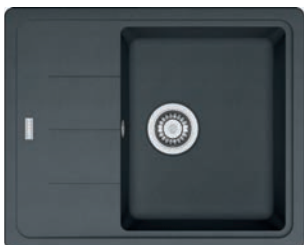

4 840 Kč

MRG 611-62

SKŘÍŇKA HORNÍ REVERZIB.
MONTÁŽ DŘEZ

Spodní skříňka **od 450 mm**
Rozměry **620 × 500 mm**
Dřez **350 × 425 × 200 mm**
Sítkový ventil
4 Místa pro vyražení otvoru

6 534 Kč

BFG 611-62

SKŘÍŇKA HORNÍ REVERZIB.
MONTÁŽ DŘEZ