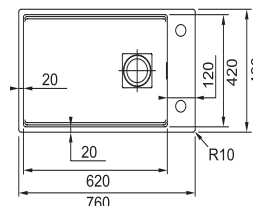

SID 110-50

Tectonite®

Spodní skříňka od 600 mm
Rozměry 525 × 440 mm
Dřez 500 × 410 × 200 mm
Sítkový ventil

3 993 Kč

MRX 110-50 NOVINKA

Príslušenství viz. str. 13

Nerez

Spodní skříňka od 600 mm
Rozměry 540 × 440 mm
Dřez 500 × 400 × 180 mm
Sítkový ventil
Dřez je bez sifonu

7 744 Kč

ŠÍŘKA SKŘÍŇKY 800 MM

KNG 110-62 NOVINKA

Easy click knoflík
Nerez

Fragranit +

Spodní skříňka od 800 mm
Rozměry 760 × 460 mm
Dřez 620 × 420 × 200 mm
Easy click sítkový ventil
a nerezová krytka ventilu
Dřez je bez sifonu

10 890 Kč

Miska KNG
Nerez
156 × 439 × 54 mm
112.0066.060

2 420 Kč

Přípravná deska KNG
Exotické dřevo
442 × 230 × 20 mm
112.0511.888

847 Kč

Rolovací rošt KNG
Nerez
298 × 410 × 9 mm
112.0286.867

1 210 Kč

ŠÍŘKA SKŘÍŇKY 900 MM

FSG 211 NOVINKA

Easy click knoflík
Nerez

Fragranit +

Spodní skříňka od 900 mm
Rozměry 860 × 458 mm
Dřez 496 × 425 × 195 mm
Easy click sítkový ventil
a nerezová krytka ventilu

13 794 Kč

Rolovací rošt FSG
Nerez
220 × 400 mm
112.0520.938
v ceně dřezu

Miska FSG
Nerez
156 × 439 × 54 mm
112.0066.060

2 420 Kč