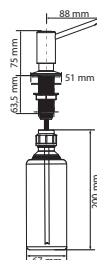

Kuchyňské baterie - Speciální

FN 0689.031

Pro napojení na
filtrovanou vodu

FILTRAČNÍ OTOČNÁ

Provedení **Chrom**
Páková směšovací
Tlaková, Otočná 360°
Připojení **3 × Hadičky 45 cm**
Napojení na filtr. zařízení pomocí 3/4" připojení
Filtrační zařízení není součástí dodávky

CHROM

8 470 Kč

FN 9311.031

Pod okno

SKLOPNÁ OTOČNÁ

Provedení **Chrom**
Páková směšovací
Tlaková
Otočná 360°
Sklopná
Výška po sklopení **80 mm**
Připojení **Hadičky 45 cm**

CHROM

6 413 Kč

Dávkovače saponátu

Dávkovač saponátu Sinos

Provedení
Chrom (119.0261.519)
Objem **250 ml**
Vrchní plnění
Pro otvor **Ø 25 - 35 mm**
Kulatá základna Ø 4,5 cm

CHROM

3 388 Kč

Dávkovač saponátu Simple

Chrom

Nerez*

Provedení
Chrom (119.0281.894),
Nerez* (119.0281.898)
Objem **500 ml**
Vrchní plnění
Pro otvor **Ø 28 - 35 mm**
Kulatá základna Ø 5,1 cm

* Jedná se pouze o povrch. úpravu

CHROM

1 452 Kč

NEREZ*

1 936 Kč

Dávkovač saponátu Basic

Provedení
Chrom (119.0084.687)
Objem **500 ml**
Vrchní plnění
Pro otvor **Ø 28 - 35 mm**
Kulatá základna Ø 4,4 cm

CHROM

1 089 Kč