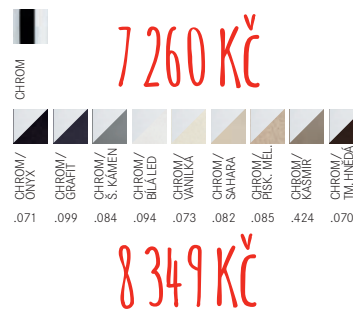

VYTAH. KONCOVKA

Provedení **Chrom, Chrom/Barva**
Páková směšovací
Tlaková, Otočná 360°
S vytah. koncovkou osazenou perlátorem
Oplet. sprch. hadice **120 cm**
Připojení **Hadičky 45 cm**