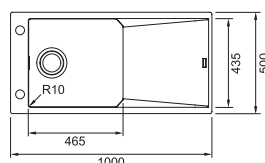

10 769 Kč

Miska FXG
Plast
456 × 179 × 92 mm
112.0512.280

363 Kč

Přípravná deska FXG
Exotické dřevo
534 × 220 × 36 mm
112.0511.889

847 Kč