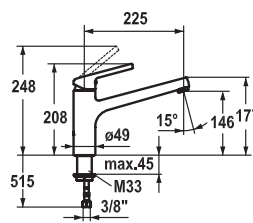

*V objednávce VŽDY uvádějte
objednací číslo baterie

CHROM
CELO-
NEREZ

5 926 Kč

7 986 Kč

KWC LUNA-E

VYTAH. OTOČNÁ
KONCOVKA

Prov. **Chrom*** (115.0457.316),
Celonerez* (115.0481.989)
Páková směšovací
Tlaková, Otočná 160°
S vyťahovací koncovkou
osazenou perlátorem
Oplet. sprch. hadice **70 cm**
Připojení **Hadičky 45 cm**