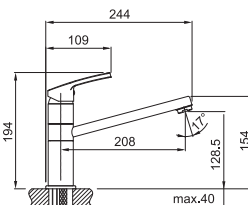

OTOČNÁ

Provedení **Chrom**
Páková směšovací
Tlaková
Otočná 360°
Připojení **Hadičky 40 cm**