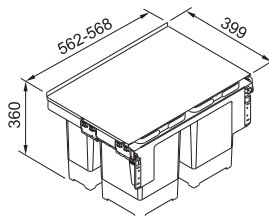

4 477 Kč

Garbo 60-4

1 × Víko na 8 l koš (133.0284.694) v ceně sortery

Součástí sortery je plnovýsuv s tlumením, které zaručuje tichý dojezd

POČET KOŠŮ

121.0200.676
Spodní skříňka **600 mm**
Čelní výsuv
Min. montážní prostor **562 × 399 × 375 mm**
Objem **2 × 8 l, 2 × 12 l**
Třídění odpadků **Čtyřdruh.**
Barva **Šedá, 4 Koše**