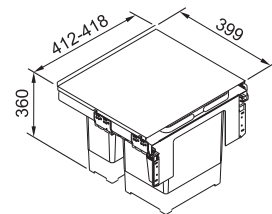

Součástí sorteru je plnovýsuv s tlumením, které zaručuje tichý dojezd

POČET KOŠŮ
2

121.0200.692
Spodní skříňka 450 mm
Čelní výsuv
Min. montážní prostor
412 × 399 × 375 mm
Objem 1 × 12 l, 1 × 18 l
Třídění odpadků **Dvodruh.**
Barva **Šedá, 2 Koše**