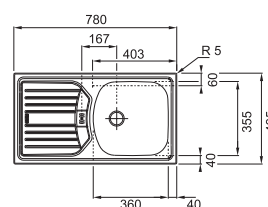

Spodní skříňka **od 500 mm**,
po úpravě skř. i **od 450 mm**
Rozměry 780 × 435 mm
Dřez 360 × 355 × 140 mm
Možnost objednat otvor
pro baterii ZDARMA

NEREZ

~~1815 Kč~~ 1573 Kč