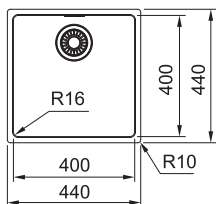

SKŘÍŇKA ZABUDOV. H. MONTÁŽ SKRYTÝ DO ROVINY PLOCHÝ OKRAJ PŘEPAD

DŘEZ URČENÝ PRO MONTÁŽ DO ROVINY A HORNÍ MONTÁŽ S PLOCHÝM OKRAJEM

Spodní skříňka **od 500 mm**
Rozměry **440 × 440 mm**
Dřez **400 × 400 × 180 mm**
Sítkový ventil

NEREZ

7 502 Kč