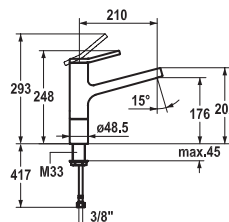

*V objednávce VŽDY uvádějte
objednací číslo baterie

CHROM

7 502 Kč

KWC AVA

OTOČNÁ

Provedení
Chrom* (115.0200.123)
Páková směšovací
Tlaková, Otočná 160°
Připojení **Hadičky 35 cm**

*V objednávce VŽDY uvádějte
objednací číslo baterie