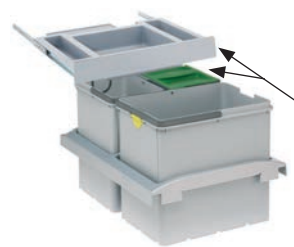

Trolley Vario 45