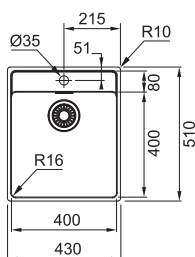

DŘEZ URČENÝ PRO MONTÁŽ DO ROVINY A HORNÍ MONTÁŽ S PLOCHÝM OKRAJEM

Spodní skříňka **od 500 mm**
Rozměry **430 × 510 mm**
Dřez **400 × 400 × 180 mm**
Sítkový ventil

NEREZ

8 470 Kč

Miska MRX
Nerez
172 × 412 × 55 mm
112.0057.850

2 057 Kč

Přípravná deska MRX
Plast
200 × 440 × 16 mm
112.0530.071

605 Kč

Posuv. odkap. tlač MRX
Nerez/Černý plast
342 × 430 × 22 mm
112.0188.651

2 420 Kč