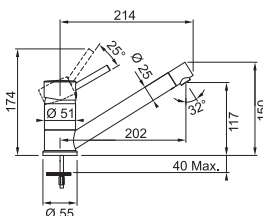

OTOČNÁ

Provedení **Chrom, Chrom/Barva**
Páková směšovací
Tlaková
Otočná 360°
Připojení **Hadičky 45 cm**