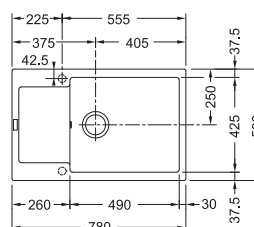

SKŘÍŇKA HORNÍ MONTÁŽ REVERZIB. DŘEZ

Spodní skříňka od 600 mm
Rozměry 780 × 500 mm
Dřez 490 × 425 × 200 mm
Sítkový ventil