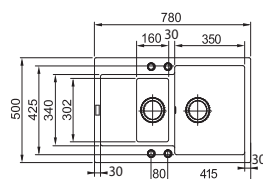

Spodní skříňka od 600 mm
Rozměry 970 × 500 mm
Dřez 450 × 420 × 200 mm
Sítkový ventil

6 776 Kč

MRG 651-78

SKŘÍŇKA HORNÍ MONTÁŽ REVERZIB. DŘEZ

Spodní skříňka od 600 mm
Rozměry 780 × 500 mm
Dřezy 350 × 425 × 200 mm
160 × 302 × 130 mm
Sítkový ventil
4 místa pro vyraž. otvoru