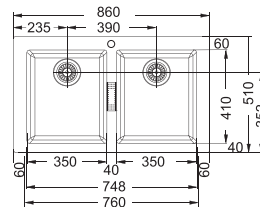

80
35mm

Spodní skříňka od 800 mm
Rozměry 860 × 510 mm
Dřezy 2 × 350 × 410 × 200 mm
Sítkový ventil
Otvor pro baterii \varnothing 35 mm

5 445 Kč

Dřezy Nerez

SKX 620

SKŘÍŇKA
HORŇÍ
MONTÁŽ

80
35mm

Spodní skříňka od 800 mm
Rozměry 860 × 500 mm
Dřezy 2 × 340 × 420 × 160 mm
Sítkový ventil
Otvor pro baterii \varnothing 35 mm