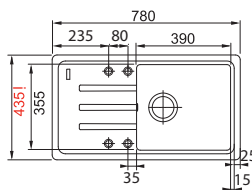

SKŘÍŇKA HORNÍ REVERZIB.
MONTÁŽ DŘEZ

Spodní skříňka **od 500 mm**
Rozměry **780 × 435 mm**
Dřez **390 × 355 × 200 mm**
Sítkový ventil
4 Místa pro vyražení otvoru

~~4 961 Kč~~

4 719 Kč