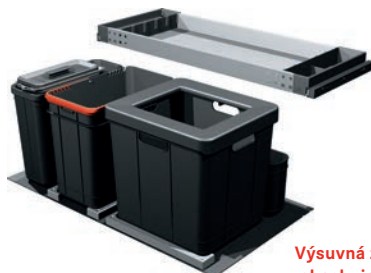

2 904 Kč

Spodní skříňka 900 mm

NOVINKA

Odpadkový koš 350-90 COMPOSTA

(Koš se vkládá do zásuvky, která je osazena podélným relingem nebo vysokou bočnicí)

Objem 40 l (Možnost umístit i 2 sáčky), 22 l, + 5,5 l určen pro biologický odpad + Zadní koš