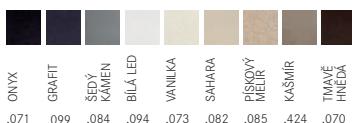

FC 954-1
Chrom (.031)
Barva

1 815 Kč
2 904 Kč