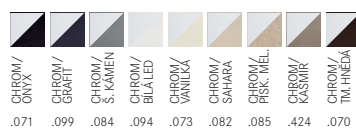

FW 6587.031
Chrom

12 100 Kč

Tlakové S vyťahovací koncovkou osazenou perlátorem

FG 0562
Chrom (.031)
Nerez** (.149)

7 986 Kč
10 285 Kč

FN 6110
Chrom (.031)
Nerez (.149)**
Chrom/Barva

7 260 Kč
8 349 Kč
8 349 Kč