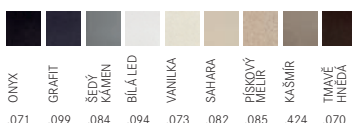

2 Polohy páčky
→ 50% Úspora vody
-50%

FN 0642.031 ECO
Chrom

3 146 Kč

FC 9547
Chrom (.031)
Barva

2 965 Kč
3 933 Kč

Tlakové S koncovkou na pružině

Není vhodná pro montáž do nerezových dřezů
2 Polohy páčky
→ 50% Úspora vody
-50%