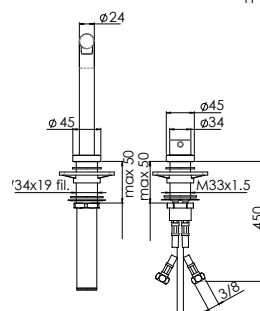

Kuchyňské baterie Tlakové Pod okno

FN 7483

Baterie zůstává plně funkční i při zasunutí směrem dolů

Páková směšovací
Tlaková
Otočná 360°
S vytahovací koncovkou osazenou perlátorem
Pochromovaná sprchová hadice 120 mm
Připojení Hadičky 45 cm
Baterie potřebuje 2 otvory
Ø 35 mm na dřezu/v pracovní desce
Průtok vody 10,5 l/min. (3 bar)