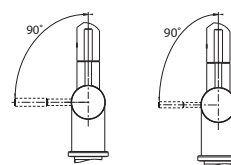

Páková směšovací

Tlaková

Otočná 360°

Připojení 3 × Hadičky 45 cm

Připojení na filtrační zařízení pomocí

3/8" připojení

Filtrační zařízení není součástí dodávky

Průtok vody 10 l/min. (3 bar)

Průtok filtrované vody 2 l/min. (3 bar)

FN 0689.031

Chrom

115.0370.689

8 470 Kč (vč. DPH)

7 000 Kč (bez DPH)

311 € (vr. DPH)

KUCHYŇSKÉ BATERIE,
DÁVKOVACÍ SAPONÁTU

Ilustrační foto