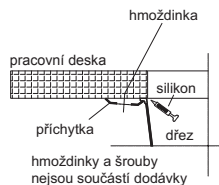

Spodní skříňka **od 600 mm**