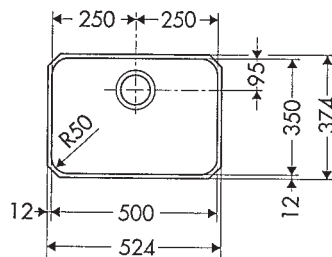

Otočný knoflík
Chrom
Pro otvor $\varnothing$ 22 mm

Ventil u toho dřezu je zdokonalen o antibakteriální vrstvu Sanitized®, která pomáhá udržovat ventil hygienicky čistý a chrání jej před bakteriemi.

Rozměry **524 × 374 mm**

Výřez **Dle šablony**
Dřez **500 × 350 × 180 mm**

Nerez

Spodní skříňka od 600 mm

Cena zahrnuje:

Otočný síťový ventil 3 1/2" s přepadem
Dřez je bez sifonu

7 865 Kč (vč. DPH)
6 500 Kč (bez DPH)
281 € (vr. DPH)

Příslušenství

Miska LAX
Nerez
366 × 186 × 80 mm

112.0061.838
1 331 Kč (vč. DPH)
1 100 Kč (bez DPH)
47 € (vr. DPH)

Deska LAX
Dřevo
260 × 363 × 19 mm

112.0176.317
2 420 Kč (vč. DPH)
2 000 Kč (bez DPH)
86 € (vr. DPH)

Otočný knoflík LAX
Nerez, Pro otvor $\varnothing$ 22 mm

133.0301.720
484 Kč (vč. DPH)
400 Kč (bez DPH)
17 € (vr. DPH)

Doporučené čisticí prostředky

Čisticí pasta Twister
Obsah **125 ml, 112.0007.715**
182 Kč (vč. DPH)
150 Kč (bez DPH)
6,50 € (vr. DPH)

Sifony viz. strana 348

DŘEZY DO ROVINY,
PRO SPODNÍ MONTÁŽ