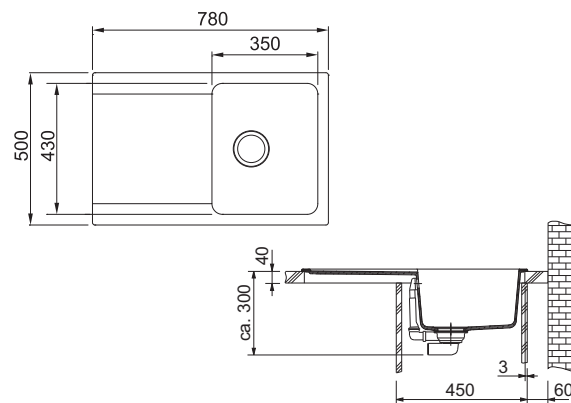

Rozměry **780 × 500 mm**

Výřez **760 × 480 mm**

Dřez **350 × 430 × 180 mm**

Černá Šedá Bílá Krémová Kávová Vulcan

Spodní skříňka **od 450 mm**