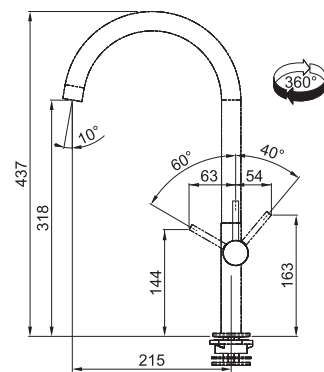

FN 2962.031
Chrom

115.0029.625 4 114 Kč (vč. DPH)
3 400 Kč (bez DPH)
147 € (vr. DPH)

FN 1873

Páková směšovací
Tlaková
Otočná 360°
Připojení **Hadičky 50 cm**
Průtok vody **10 l/min. (3 bar)**

FN 1873.031
Chrom