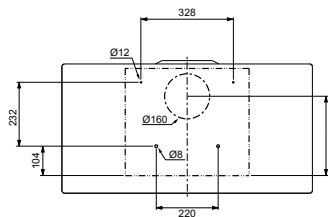

Hodnoty hluku (Akustický výkon/Tlak)

Podle normy EN 60704-3

Hodnoty výkonu

Při vnějším odtahu podle normy EN 61591

1. st.	47 dB(A)_{re1pW}	35 dB(A)_{re20µPa}	240 m³/h
2. st.	52 dB(A)_{re1pW}	40 dB(A)_{re20µPa}	290 m³/h
3. st.	57 dB(A)_{re1pW}	45 dB(A)_{re20µPa}	390 m³/h
Int.	70 dB(A)_{re1pW}	58 dB(A)_{re20µPa}	700 m³/h
Výkon motoru	270 W		
Stupně výkonu	3 + Int. + Doběh		
Průměr odtahu	150 mm		

Energetická třída **A+**

Montáž na stěnu

Volný prostor pro hlavu

Montážní šířka:

FMY 907 xx: 90 cm

FMY 807 xx: 80 cm

FMY 607 xx: 60 cm

Dopor. výška nad varnou deskou
pouze 45 cm

Černé sklo, RAL 9017

Tmavě šedé sklo, RAL 7015

Světle šedé sklo, RAL 7004

Bílé sklo, RAL 9010

Senzorové ovládání

Štěrbínové odsávání

3 Stupně výkonu, Intenzivní stupeň, Doběh

Ukazatel nasycení filtru

Omyvatelný kovový tukový filtr

Osvětlení **LED žárovky 2 × 1 W, 4000 K, Stmívatelné**

S vnějším odtahem i s recirkulací

(Filtry pro recirkulaci jsou součástí balení)

Hmotnost **22 kg**

Pozor! Pro verzi s vnějším odtahem je nutno objednat teleskopický komínek