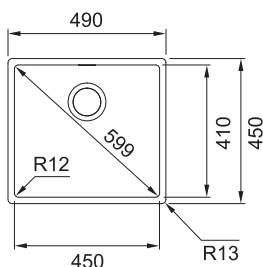

Spodní skříňka od 500 mm