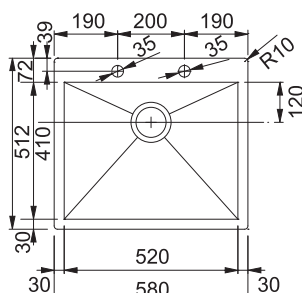

Spodní skříňka od 600 mm

Cena zahrnuje:

Otočný sítkový ventil 3 1/2" s přepadem

Sifon pro úsporu místa 6/4" s odbočkou na myčku nádobí

Otvor pro baterii $\varnothing$ 35 mm a pro otočný knoflík $\varnothing$ 35 mm

13 552 Kč (vč. DPH)
11 200 Kč (bez DPH)
483 € (vr. DPH)

Příslušenství

Miska PPX
Nerez/Bílý plast
426 × 230 × 95 mm

112.0042.960
2 420 Kč (vč. DPH)
2 000 Kč (bez DPH)
89 € (vr. DPH)

Přípravná deska PPX
Bílý plast
426 × 230 mm

112.0016.488
968 Kč (vč. DPH)
800 Kč (bez DPH)
35 € (vr. DPH)

Přípr. kombi deska PPX
Dřevo/Bílý plast
426 × 400 mm, $\varnothing$ 255 mm

112.0016.487
3 872 Kč (vč. DPH)
3 200 Kč (bez DPH)
138 € (vr. DPH)

Otočný knoflík
Chrom

133.0301.743
484 Kč (vč. DPH)
400 Kč (bez DPH)
17 € (vr. DPH)