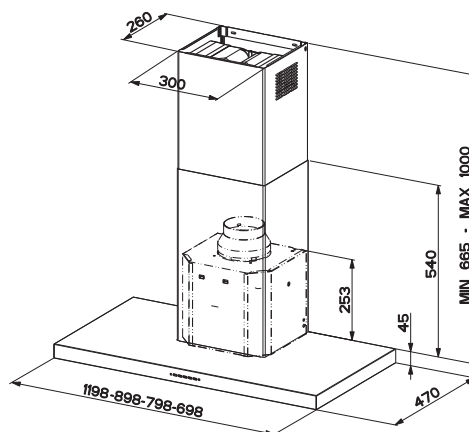

FDF H45 12354 XS

Nerez

120 cm

325.0518.712 14 883 Kč (vč. DPH)
12 300 Kč (bez DPH)
531 € (vr. DPH)

FDF H45 9354 XS

Nerez

90 cm

325.0518.718 12 947 Kč (vč. DPH)
10 700 Kč (bez DPH)
462 € (vr. DPH)