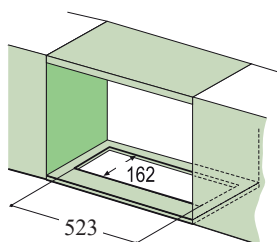

FTC 922 XS

Nerez

90 cm

110.0378.746

8 954 Kč (vč. DPH)

7 400 Kč (bez DPH)

319 € (vr. DPH)

FTC 622 XS

Nerez

60 cm

110.0378.745

7 623 Kč (vč. DPH)

6 300 Kč (bez DPH)

272 € (vr. DPH)

Hodnoty hluku (Akustický výkon/Tlak)

Podle normy EN 60704-3

Hodnoty výkonu

Při vnějším odtahu podle normy EN 61591

1. st.	56 dB(A)_{re1pW}	47 dB(A)_{re20µPa}	320 m³/h
2. st.	65 dB(A)_{re1pW}	53 dB(A)_{re20µPa}	480 m³/h
3. st.	69 dB(A)_{re1pW}	57 dB(A)_{re20µPa}	585 m³/h
Int.	71 dB(A)_{re1pW}	59 dB(A)_{re20µPa}	645 m³/h
Výkon motoru	250 W		
Stupně výkonu	3 + Int.		
Průměr odtahu	150/120 mm		

Energetická třída D

Zabudování do skříňky

Montážní šířka:

FTC 922 XS: 90 cm

FTC 622 XS: 60 cm

Nerezový přední panel

Posuvné přepínače

3 Stupně výkonu, Intenzivní stupeň

Dva motory

Omyvatelný kovový tukový filtr

Osvětlení **LED žárovky 2 × 4 W, 3000 K**

S vnějším odtahem i s recirkulací

Hmotnost **14 kg**