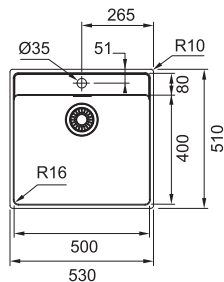

Rozměry **530 × 510 mm**

Výřez **Dle šablony**

Dřez **500 × 400 × 180 mm**

Rádus 16 mm

Nerez

Spodní skříňka **od 600 mm**