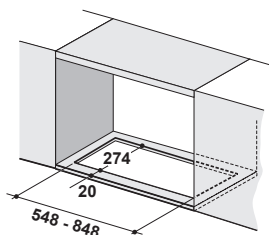

FMY 908 BI BK

Černá/Nerez

86 cm

110.0456.724

24 200 Kč (vč. DPH)
20 000 Kč (bez DPH)
889 € (vr. DPH)

FMY 608 BI BK

Černá/Nerez

56 cm

110.0456.723

22 990 Kč (vč. DPH)
19 000 Kč (bez DPH)
844 € (vr. DPH)

Hodnoty hluku (Akustický výkon/Tlak)

Podle normy EN 60704-3

Hodnoty výkonu

Při vnějším odtahu podle normy EN 61591

1. st. 53 dB(A)_{re 1 μPa} 41 dB(A)_{re 20 μPa} 280 m³/h

2. st. 61 dB(A)_{re 1 μPa} 49 dB(A)_{re 20 μPa} 400 m³/h

3. st. 67 dB(A)_{re 1 μPa} 55 dB(A)_{re 20 μPa} 560 m³/h

Int. 70 dB(A)_{re 1 μPa} 58 dB(A)_{re 20 μPa} 680 m³/h

Výkon motoru 270 W

Stupně výkonu 3 + Int.

+ Doběh

Průměr odtahu 150 mm

Energetická třída A

Zabudování do skříňky

Montážní šířka:

FMY 908 BI BK: 86 cm

FMY 608 BI BK: 56 cm

Černé sklo, RAL 9005, Nerezový povrch

Ovládání pomocí jediného knoflíku

Štěrbínové odsávání

3 Stupně výkonu, Intenzivní stupeň, Doběh

Omyvatelný kovový tukový filtr

Osvětlení LED pásek 1 × 6 W, 4000 K, Stmívatelný

S vnějším odtahem i s recirkulací

Hmotnost 9,5 kg

Příslušenství

Pachový filtr s aktivním uhlím
Pro šířku odsavače par 56 cm

UF 15 - 112.0470.620

1 452 Kč (vč. DPH)

1 200 Kč (bez DPH)

53 € (vr. DPH)

Pachový filtr s aktivním uhlím
Pro šířku odsavače par 86 cm

UF 16 - 112.0470.631

1 936 Kč (vč. DPH)

1 600 Kč (bez DPH)

71 € (vr. DPH)

Zpětná klapka Ø 150 mm

ZK 150 - 133.0056.646

363 Kč (vč. DPH)

300 Kč (bez DPH)

13 € (vr. DPH)

Doporučené čisticí prostředky

NOVINKA

Čisticí sprej Cooker Hood Cleaner

Obsah 250 ml, 112.0530.240

363 Kč (vč. DPH)

300 Kč (bez DPH)

13 € (vr. DPH)