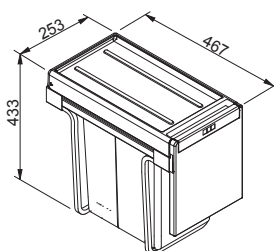

Odpadkové koše Cube

Cube 30

Ruční výsuv

Min. montážní prostor **253 × 467 × 433 mm**

Třídění odpadků **Dvoudruhové**

Barva **Černá/Šedá**

Spodní skříňka od 300 mm

15l