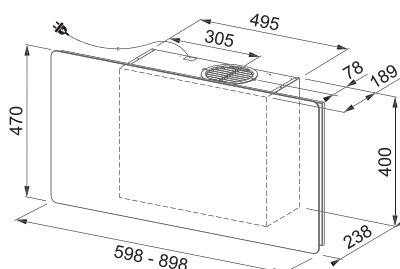

Komínový odsavač par SMART FLAT

NOVINKA

FSFL 605 WH

Video - Benefity toho
odsavače par

FSFL 905 WH

Bílá

90 cm

330.0506.221