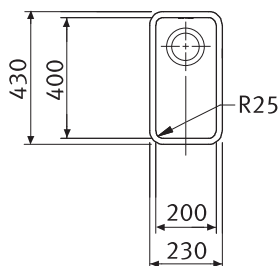

Kubus Nerez

Pro spodní montáž (Do žuly a umělých kamenů)

KBX 110-20

THE FRANKÉ
SWISS MADE
COLLECTION

Rozměry **230 × 430 mm**
Výřez **Dle šablony**
Dřez **200 × 400 × 150 mm**

Spodní skříňka od 300 mm

Cena zahrnuje:
Síťkový ventil 3 1/2" s přepadem
Dřez je bez sifonu
Nelze instalovat drtič na odpadky

Nerez

Věnujte prosím pozornost sekci montáže a údržby nerezových dřezů na konci katalogu.