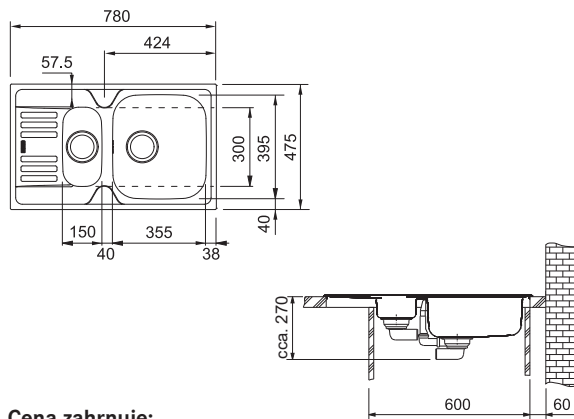

Cena zahrnuje:

Sítkový ventil 3 1/2" s přepadem

Sítkový ventil 3 1/2"

Sifon pro úsporu místa 6/4" s odbočkou na myčku nádobí

Možnost objednat otvor pro baterii a pro otočný knoflík sítk. ventilu

3 993 Kč (vč. DPH)

3 300 Kč (bez DPH)

142 € (vr. DPH)

Příslušenství

Díl sifonu pro úsporu místa

Pro EFN/EFL 614-78

112.0006.411

61 Kč (vč. DPH)

50 Kč (bez DPH)

2,20 € (vr. DPH)

Přípravná deska EFN/EFL

Bílý plast

340 × 410 × 15 mm

112.0017.698

1 452 Kč (vč. DPH)

1 200 Kč (bez DPH)

53 € (vr. DPH)

Koš EFN/EFL

Nerez

295 × 375 × 134 mm

112.0008.448

726 Kč (vč. DPH)

600 Kč (bez DPH)

26 € (vr. DPH)

Otočný sítkový ventil 3 1/2"

Pro EFN/EFL

(Kulatý knoflík - Chrom)

112.0304.605

726 Kč (vč. DPH)

600 Kč (bez DPH)

26 € (vr. DPH)

Miska EFN 651-78

Průhledný plast

165 × 319 × 73 mm

112.0006.057

242 Kč (vč. DPH)

200 Kč (bez DPH)

8,60 € (vr. DPH)

Věnujte prosím pozornost sekci montáže a údržby nerezových dřezů na konci katalogu.