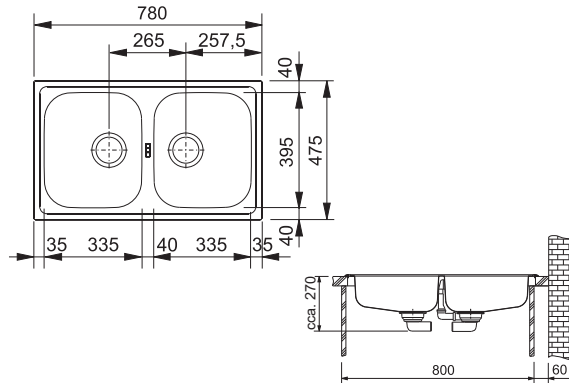

Rozměry **780 × 475 mm**

Výřez **760 × 455 mm**

Dřezy **2 × 335 × 395 × 150 mm**

Nerez

Cena zahrnuje:

Sítkový ventil 3 1/2" s přepadem

Sítkový ventil 3 1/2"

Sífon pro úsporu místa 6/4" s odbočkou na myčku nádobí

Možnost objednat otvor pro baterii a pro otočný knoflík sítk. ventilu

4 235 Kč (vč. DPH)

3 500 Kč (bez DPH)

151 € (vr. DPH)

Věnujte prosím pozornost sekci montáže a údržby nerezových dřezů na konci katalogu.