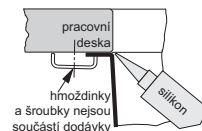

9 680 Kč (vč. DPH)
8 000 Kč (bez DPH)
345 € (vr. DPH)