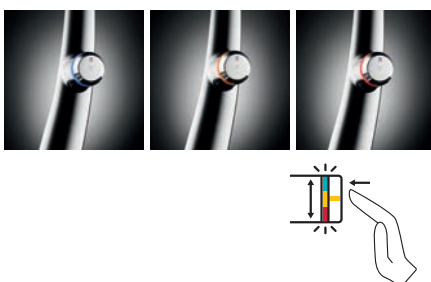

IntelligentControl

Intuitivní ovládání nabízející moderní komfort. IntelligentControl - pouhým dotekem změni teplotu vody do předem nastavených hodnot. Světelný kroužek indikuje aktuální teplotu vody.