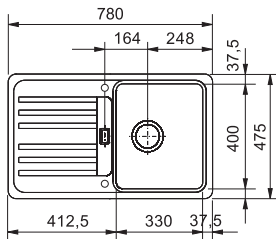

Spodní skříňka od 500 mm,
po úpravě skříňky i od 450 mm