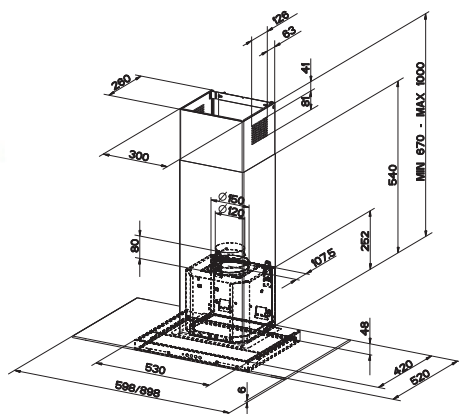

Odsavače par Komínové

Komínový odsavač par **GLASS LINEAR**

FGL 6115 XS

FGL 9115 XS

Nerez

90 cm

325.0541.079

8 954 Kč (vč. DPH)

7 400 Kč (bez DPH)

319 € (vr. DPH)

FGL 6115 XS

Nerez

60 cm

325.0541.075

8 591 Kč (vč. DPH)

7 100 Kč (bez DPH)

306 € (vr. DPH)

Hodnoty hluku (Akustický výkon/Tlak)

Podle normy EN 60704-3

Hodnoty výkonu

Při vnějším odtahu podle normy EN 61591

1. st. 54 dB(A)_{re 1 μW} 42 dB(A)_{re 20 μPa} 220 m³/h

2. st. 62 dB(A)_{re 1 μW} 50 dB(A)_{re 20 μPa} 300 m³/h

3. st. 68 dB(A)_{re 1 μW} 56 dB(A)_{re 20 μPa} 420 m³/h

Výkon motoru 115 W

Stupně výkonu 3

Průměr odtahu 150/120 mm

Energetická třída D

Montáž na stěnu

Montážní šířka:

FGL 9115 XS: 90 cm

FGL 6115 XS: 60 cm

Nerezový povrch, Číré sklo

Tlačítkové ovládání

3 Stupně výkonu

Omyvatelný kovový tukový filtr

Osvětlení **LED žárovky 2 × 4 W, 4000 K**

S vnějším odtahem i s recirkulací

Hmotnost **18 kg**

Příslušenství

Pachový filtr s aktivním uhlím

UF 06 - 112.0016.756

484 Kč (vč. DPH)

400 Kč (bez DPH)

17 € (vr. DPH)

Pachový filtr s dlouhou životností s aktivním uhlím

(Lze 5-8 × umýt v myčce nádobí)

UF 12 - 112.0174.992

1 694 Kč (vč. DPH)

1 400 Kč (bez DPH)

61 € (vr. DPH)

Prodloužení komínku

Výška 990 mm

(Nahrazuje horní část)

Nerez - 112.0017.983

3 267 Kč (vč. DPH)

2 700 Kč (bez DPH)

117 € (vr. DPH)

Zpětná klapka $\varnothing$ 150 mm

ZK 150 - 133.0056.646

Zpětná klapka $\varnothing$ 120 mm

ZK 120 - 133.0058.472

363 Kč (vč. DPH)

300 Kč (bez DPH)

13 € (vr. DPH)

Doporučené čisticí prostředky

NOVINKA

Čisticí sprej Cooker Hood Cleaner

Obsah **250 ml, 112.0530.240**

363 Kč (vč. DPH)

300 Kč (bez DPH)

13 € (vr. DPH)