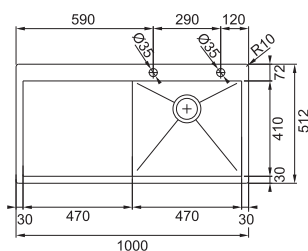

Rozměry **1 000 × 512 mm**

Výřez **Dle šablony**

Dřez **340 × 410 × 200 mm**

160 × 410 × 155 mm

Nerez

Věnujte prosím pozornost sekci montáže a údržby nerezových dřezů na konci katalogu.

Spodní skříňka od 600 mm

Model **2**
7

Otočný knoflík
Nerez