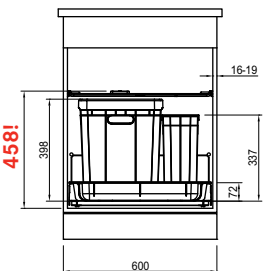

Spodní skříňka 600 mm

Plastový koš **40 l** (Možnost umístit i 2 sáčky)

+ 1 Boční koš

Barva **Černá**

Police nad košem **v ceně koše**

Police obsahuje aktivní uhlíkový filtr, který pohlcuje nepříjemné pachy.

Doporučené plnovýsuvy BLUM, GRASS, HETTICH

121.0307.536 40 l + Boční koš **5 203 Kč (vč. DPH)**
4 300 Kč (bez DPH)
186 € (vr. DPH)

Náhradní díly/Doplňky

Napínací rám

330 × 376 × 42 mm

133.0083.137

605 Kč (vč. DPH)

500 Kč (bez DPH)

22 € (vr. DPH)

Koš včetně držáku na sáček

Objem 40 l

133.0032.290

3 025 Kč (vč. DPH)

2 500 Kč (bez DPH)

108 € (vr. DPH)

Boční koš, 352 × 94 × 181 mm

133.0037.942

Boční koš VARIA

369 × 138 × 327 mm

133.0037.947

1 452 Kč (vč. DPH)

1 200 Kč (bez DPH)

52 € (vr. DPH)

Police s uhlíkovým filtrem

Pro 350-50

133.0153.728

Pro 350-60

133.0054.093

363 Kč (vč. DPH)

300 Kč (bez DPH)

13 € (vr. DPH)

Kryt uhlíkového filtru

164 × 73 × 16 mm

133.0033.663

242 Kč (vč. DPH)

200 Kč (bez DPH)

9 € (vr. DPH)

Uhlíkový filtr – Sada 6 kusů

153 × 63 × 15 mm

133.0038.254

121 Kč (vč. DPH)

100 Kč (bez DPH)

4 € (vr. DPH)