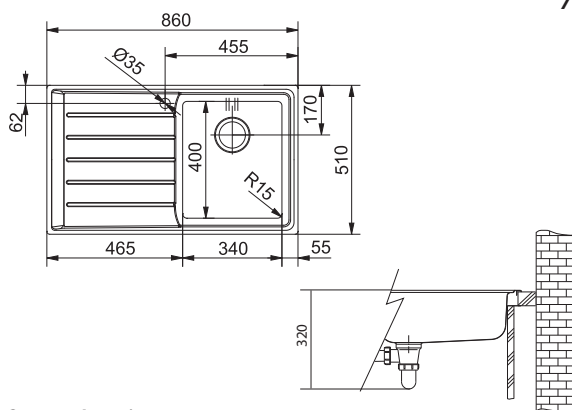

Rozměry **860 × 510 mm**

Výřez **840 × 490 mm**

Dřez **340 × 400 × 200 mm**

Cena zahrnuje:

Sítkový ventil 3 1/2" s přepadem

Sifon pro úsporu místa 6/4" s odbočkou na myčku nádobí

Otvor pro baterii $\varnothing$ 35 mm

9 680 Kč (vč. DPH)

8 000 Kč (bez DPH)

345 € (vr. DPH)

Nerez

Věnujte prosím pozornost sekci montáže a údržby nerezových dřezů na konci katalogu.

Příslušenství

Miska ZOX

Nerez

165 × 306 mm

112.0040.691

726 Kč (vč. DPH)

600 Kč (bez DPH)

26 € (vr. DPH)

Miska NPX

Nerez

193 × 413 × 70 mm

112.0199.112

3 630 Kč (vč. DPH)

3 000 Kč (bez DPH)

129 € (vr. DPH)

Přípravná deska NPX

Bílý plast

358 × 195 mm

112.0061.922

968 Kč (vč. DPH)

800 Kč (bez DPH)

35 € (vr. DPH)