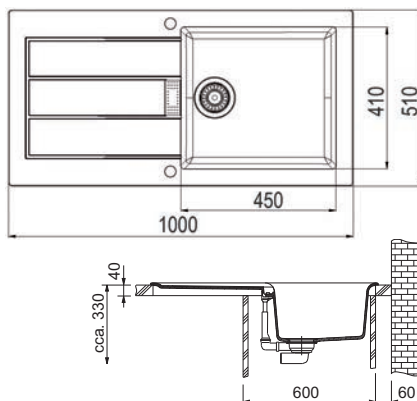

Výřez **980 × 490 mm**

Dřez **450 × 410 × 200 mm**

Věnujte prosím pozornost sekci montáže a údržby fragranitových a tectonitových dřezů na konci katalogu.

Spodní skříňka od 600 mm

Otočný knoflík
Chrom

Cena zahrnuje: