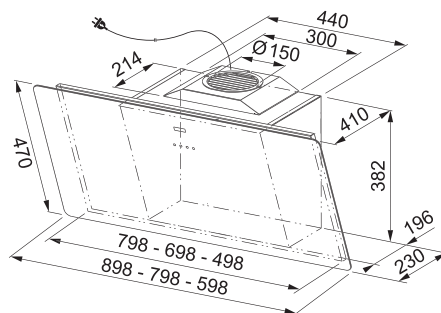

FSMA 905 WH

Bílá

90 cm

110.0377.737

17 908 Kč (vč. DPH)
14 800 Kč (bez DPH)
646 € (vr. DPH)

FSMA 805 WH

Bílá

80 cm

110.0377.738

17 182 Kč (vč. DPH)
14 200 Kč (bez DPH)
620 € (vr. DPH)

FSMA 605 WH

Bílá

60 cm

110.0377.739

16 940 Kč (vč. DPH)
14 000 Kč (bez DPH)
611 € (vr. DPH)

Hodnoty hluku (Akustický výkon/Tlak)

Podle normy EN 60704-3

Hodnoty výkonu

Při vnějším odtahu podle normy EN 61591

1. st. 51 dB(A)_{re1pW} 39 dB(A)_{re 20 µPa} 300 m³/h

2. st. 57 dB(A)_{re1pW} 45 dB(A)_{re 20 µPa} 410 m³/h

3. st. 64 dB(A)_{re1pW} 52 dB(A)_{re 20 µPa} 580 m³/h

Int. 69 dB(A)_{re1pW} 57 dB(A)_{re 20 µPa} 700 m³/h

Výkon motoru 270 W

Stupně výkonu 3 + Int.
+ Doběh

Průměr odtahu 150/120 mm

Energetická třída A

Montáž na stěnu, Volný prostor pro hlavu

Montážní šířka:

FSMA 905 WH: 90 cm

FSMA 805 WH: 80 cm

FSMA 605 WH: 60 cm

Dopor. výška nad varnou deskou pouze 45 cm

Bílé sklo, RAL 9010

Senzorové ovládání

Štěrbínové odsávání

3 Stupně výkonu, Intenzivní stupeň, Doběh

Omyvatelný kovový tukový filtr

Osvětlení **LED žárovky 2 × 1 W, 4000 K**

S vnějším odtahem i s recirkulací

(Filtry pro recirkulaci jsou součástí balení)

Hmotnost **14 kg**

**Pozor! Pro verzi s vnějším odtahem je nutno
objednat teleskopický komínek**

Příslušenství

Pachové filtry s aktivním uhlím

UF 05 - 112.0016.755

V ceně odsavače par

484 Kč (vč. DPH)

400 Kč (bez DPH)

17 € (vr. DPH)

Pachové filtry s dlouhou
životností s aktivním uhlím

(Lze 5-8 × umýt v myčce nádobí)

UF 11 - 112.0174.994

2 420 Kč (vč. DPH)

2 000 Kč (bez DPH)

89 € (vr. DPH)

Teleskopický komínek

Pro větší odtah

Výška 530 až 990 mm

Nerez - 112.0197.447

1 936 Kč (vč. DPH)

1 600 Kč (bez DPH)

69 € (vr. DPH)

Bílá - 112.0285.280

2 057 Kč (vč. DPH)

1 700 Kč (bez DPH)

73 € (vr. DPH)

Prodloužení komínku

Výška 990 mm (Nahr. horní část)

Nerez - 112.0036.204

2 420 Kč (vč. DPH)

2 000 Kč (bez DPH)

108 € (vr. DPH)

Zpětná klapka Ø 150 mm

ZK 150 - 133.0056.646

Zpětná klapka Ø 120 mm

ZK 120 - 133.0058.472

363 Kč (vč. DPH)

300 Kč (bez DPH)

13 € (vr. DPH)