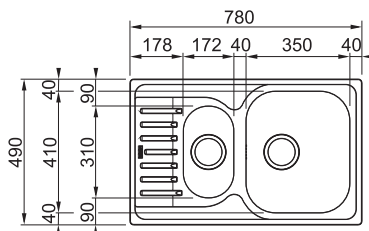

Spodní skříňka od 600 mm

Cena zahrnuje:

Sítkový ventil 3 1/2" s přepadem

Sítkový ventil 3 1/2"

Sifon pro úsporu místa 6/4" s odbočkou na myčku nádobí

Možnost objednat otvor pro baterii a pro otočný knoflík sít. ventilu

2 783 Kč (vč. DPH)

2 300 Kč (bez DPH)

99 € (vr. DPH)

Příslušenství

Koš PXN

Nerez

295 × 375 × 134 mm

112.0008.448

726 Kč (vč. DPH)

600 Kč (bez DPH)

26 € (vr. DPH)

Otočný sítkový ventil 3 1/2"

Pro PXN

(Kulatý knoflík - Chrom)

112.0304.605

726 Kč (vč. DPH)

600 Kč (bez DPH)

26 € (vr. DPH)

Díl sifonu pro úsporu místa

Pro PXN

112.0006.411

61 Kč (vč. DPH)

50 Kč (bez DPH)

2,20 € (vr. DPH)

Věnujte prosím pozornost sekci montáže a údržby nerezových dřezů na konci katalogu.