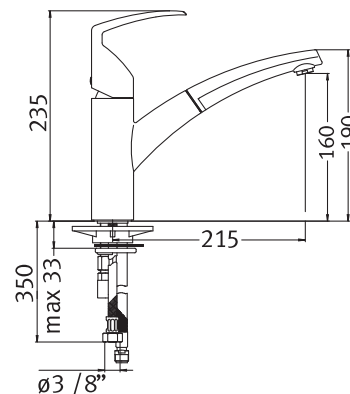

FP 9733.031
Chrom

115.0159.733 **3 993 Kč (vč. DPH)**
3 300 Kč (bez DPH)
146 € (vr. DPH)

FN 7780

Páková směšovací
Tlaková
Otočná 120°
S vyťahovací vykoncovkou osazenou perlátorem
Otočná základna 4,6 × 4,6 cm
Pozor! Základna se otáčí celá!
Opletená sprchová hadice **100 cm**
Připojení **Hadičky 30 cm**
Průtok vody **11 l/min. (3 bar)**