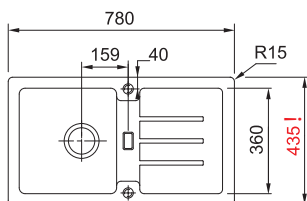

STG 614-78

NOVINKA

Rozměry **780 × 435 mm**

Výřez **760 × 415 mm (Rádus 20 mm)**

Dřez **333 × 360 × 165 mm**

Spodní skříňka **od 500 mm,**
po úpravě skříňky i **od 450 mm**

Cena zahrnuje:

Sítkový ventil 3 1/2" s přepadem