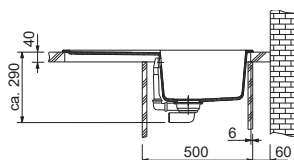

STG 614-78

NOVINKA

Rozměry **780 × 435 mm**

Výřez **760 × 415 mm (Rádus 20 mm)**

Dřez **333 × 360 × 165 mm**

Spodní skříňka **od 500 mm,**
po úpravě skříňky i **od 450 mm**

Cena zahrnuje:

Sítkový ventil 3 1/2" s přepadem