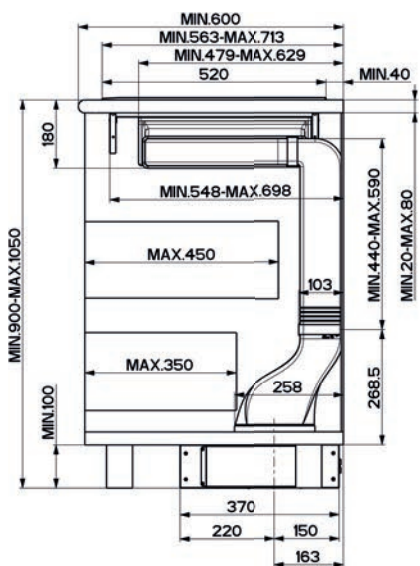

Odsavače par Vestavné - V pracovní desce

Boční pohled při montáži do 60 cm skříňky