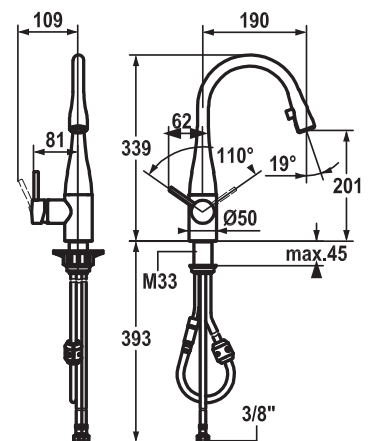

KWC EVE
Chrom

Objednací číslo*

115.0307.894 24 200 Kč (vč. DPH)
20 000 Kč (bez DPH)
889 € (vr. DPH)

KWC EVE

Páková směšovací
Tlaková
Otočná 270°
TouchProtect
EasyLock
Neoperl® Caché®
S vytahovací koncovkou integrovanou do ramínka
Instalace páky možná na pravou i levou stranu
Pochromovaná sprchová hadice **60 cm**
Připojení **Hadičky 35 cm**
Průtok vody **11 l/min. (3 bar)**