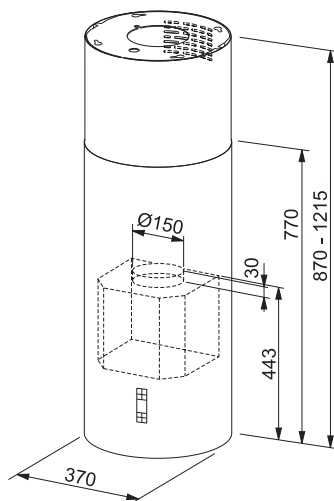

Hodnoty hluku (Akustický výkon/Tlak)

Podle normy EN 60704-3

Hodnoty výkonu

Při vnějším odtahu podle normy EN 61591

1. st. 52 dB(A)_{re1pW} 40 dB(A)_{re,20,µPa} 280 m³/h

2. st. 61 dB(A)_{re1pW} 49 dB(A)_{re,20,µPa} 400 m³/h

3. st. 65 dB(A)_{re1pW} 51 dB(A)_{re,20,µPa} 560 m³/h

Int. 68 dB(A)_{re1pW} 53 dB(A)_{re,20,µPa} 660 m³/h

Výkon motoru 270 W

Stupně výkonu 3 + Int.

Průměr odtahu + Doběh 150 mm

Energetická třída **B**

Průměr **37 cm**

Nerezový povrch

Digitální displej

Tlačítkové ovládání

Štěrbínové odsávání

3 Stupně výkonu, Intenzivní stupeň, Doběh

Funkce trvalého odvětrávání

Ukazatel nasycení filtru

Omyvatelný kovový tukový filtr

Osvětlení **LED žárovky 2 × 1 W, 4000 K**

S vnějším odtahem i s recirkulací

Hmotnost **27 kg (Bez skla)**

Příslušenství

Pachový filtr s aktivním uhlím

UF 06 - 112.0016.756

484 Kč (vč. DPH)

400 Kč (bez DPH)

17 € (vr. DPH)

Pachový filtr s dlouhou životností s aktivním uhlím

(Lze 5-8 × umýt v myčce nádobí)

UF 12 - 112.0174.992

1 694 Kč (vč. DPH)

1 400 Kč (bez DPH)

61 € (vr. DPH)

Dálkový ovladač - **112.0174.991**

1 089 Kč (vč. DPH)

900 Kč (bez DPH)

39 € (vr. DPH)

Sklo 898 × 650 mm

Hmotnost 16 kg

112.0016.761

10 890 Kč (vč. DPH)

9 000 Kč (bez DPH)

388 € (vr. DPH)

Prodloužení komínku

Výška 990 mm (Nahr. horní část)

Nerez - 112.0049.382

10 285 Kč (vč. DPH)

8 500 Kč (bez DPH)

367 € (vr. DPH)

Zpětná klapka Ø 150 mm

ZK 150 - 133.0056.646

363 Kč (vč. DPH)

300 Kč (bez DPH)

13 € (vr. DPH)

Doporučené čisticí prostředky

NOVINKA

Čisticí sprej Cooker Hood Cleaner

Obsah **250 ml, 112.0530.240**

363 Kč (vč. DPH)

300 Kč (bez DPH)

13 € (vr. DPH)