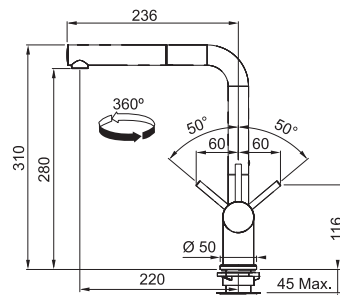

Tmavě hnědá

FN 6100.070

115.0373.816

6 897 Kč (vč. DPH)
5 700 Kč (bez DPH)
249 € (vr. DPH)

FN 6 110

Páková směšovací
Tlaková, Otočná 360°
S vyťahovací koncovkou osazenou perlátorem
Opletená sprchová hadice **120 cm**
Připojení **Hadičky 45 cm**
Průtok vody **9,7 l/min. (3 bar)**