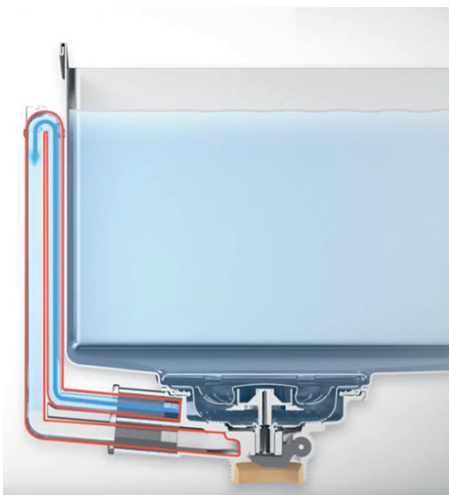

Neviditelný přepad

Cena zahrnuje:

Nerezové rošty

Easy click síťkový ventil 3 1/2" s neviditelným přepadem

a nerezovou krytkou ventilu

Sífon pro úsporu místa 6/4" s odbočkou na myčku nádobí

16 940 Kč (vč. DPH)
14 000 Kč (bez DPH)
659 € (vr. DPH)

Cena včetně roštů

Neviditelný přepad

Díky přepadovému systému, který je zvenku neviditelný, nemají KWC dřez viditelný přepad. Dřez tím získává designový vzhled, ale zároveň je i výrazně usnadněno čištění. Tato estetická a hygienická inovace je velmi jednoduchá: voda stoupá skrytým vnitřním kanálkem paralelně s vodou uvnitř dřezu a poté, co hladina dosáhne maximální úrovně, přetéká do odpadu.

Jak funguje
neviditelný přepad