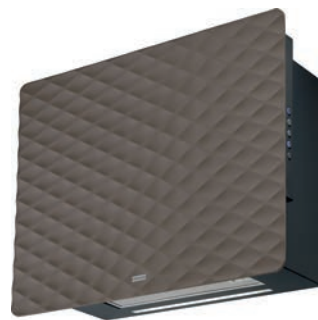

IMPRESS 603 BN
Čokoládově hnědá
NCS S 7005-Y50R*