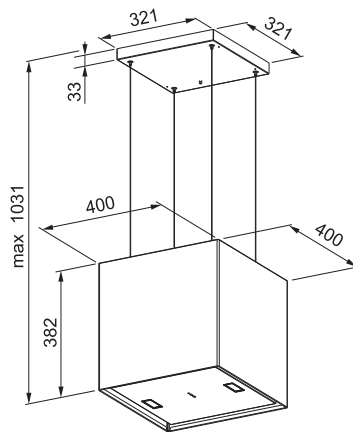

FME 407 XS

Nerez

40 cm

110.0260.618

26 620 Kč (vč. DPH)
22 000 Kč (bez DPH)
950 € (vr. DPH)

FME 407 BK

Černá

40 cm

110.0260.619

27 467 Kč (vč. DPH)
22 700 Kč (bez DPH)
980 € (vr. DPH)

Hodnoty hluku (Akustický výkon/Tlak)

Podle normy EN 60704-3

Hodnoty výkonu

Při vnějším odtahu podle normy EN 61591

1. st.	60 dB(A)_{re1pW}	48 dB(A)_{re 20 µPa}	220 m³/h
2. st.	69 dB(A)_{re1pW}	57 dB(A)_{re 20 µPa}	340 m³/h
3. st.	73 dB(A)_{re1pW}	61 dB(A)_{re 20 µPa}	420 m³/h
Int.	75 dB(A)_{re1pW}	63 dB(A)_{re 20 µPa}	450 m³/h
Výkon motoru	250 W		
Stupně výkonu	3 + Int. + Doběh		

Montážní šířka **40 cm**

FME 407 XS: Nerezový povrch

FME 407 BK: Černý povrch

Štěrbínové odsávání

3 Stupně výkonu, Intenzivní stupeň, Doběh

Funkce trvalého odvětrávání

Ukazatel nasycení filtru

Omyvatelný kovový tukový filtr

Osvětlení **LED žárovky 2 × 5 W, 4000 K**

**Pozor! Pouze recirkulace,
nelze napojit na vnější odtah**

(Filtry pro recirkulaci jsou součástí balení)

Hmotnost **20 kg**

Příslušenství

Pachové filtry s vysokou účinností s aktivním uhlím (Dvojnásobná životnost filtru)

UF 08 - 112.0174.995

V ceně odsavače par

1 936 Kč (vč. DPH)

1 600 Kč (bez DPH)

69 € (vr. DPH)

Pachové filtry s dlouhou životností s aktivním uhlím (Lze 5-8 × umýt v myčce nádobí)

UF 11 - 112.0174.994

2 420 Kč (vč. DPH)

2 000 Kč (bez DPH)

89 € (vr. DPH)

Dálkový ovladač

112.0174.991

V ceně odsavače par

Doporučené čisticí prostředky

NOVINKA

Čisticí sprej Cooker Hood Cleaner

Obsah **250 ml, 112.0530.240**

363 Kč (vč. DPH)

300 Kč (bez DPH)

13 € (vr. DPH)