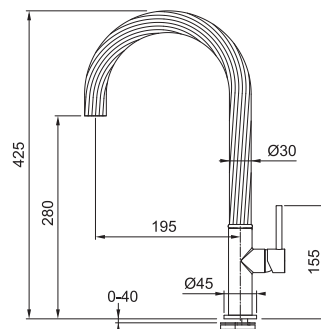

Kuchyňské baterie Tlakové

FP 3294

NOVINKA

Páková směšovací
Tlaková
Otočná 360°
Připojení **Hadičky 45 cm**
Průtok vody **10,5 l/min. (3 bar)**

FP 3294.149

Nerez (Pouze povrchová úprava)

115.0543.294

10 890 Kč (vč. DPH)

9 000 Kč (bez DPH)

424 € (vr. DPH)

FP 3285

NOVINKA

Páková směšovací
Tlaková
Otočná 360°
Připojení **Hadičky 45 cm**
Průtok vody **10,5 l/min. (3 bar)**