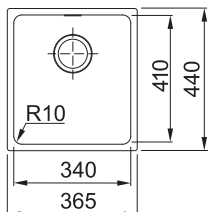

Spodní skříňka **od 450 mm**