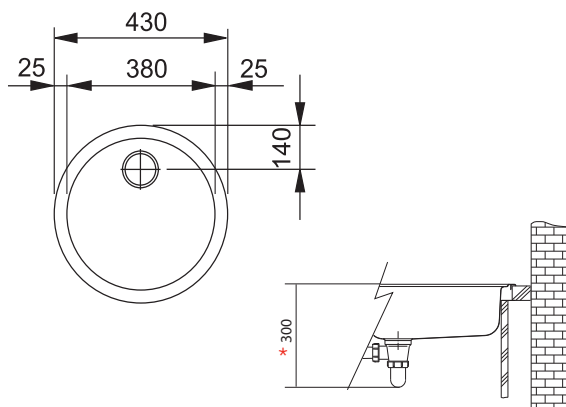

Rambla Nerez

Rondo Nerez

RAN 610-38 3 1/2"

Rozměry $\varnothing$ 430 mm

Výřez $\varnothing$ 414 mm

Dřez $\varnothing$ 380 × 180 mm

Nerez

Spodní skříňka od 450 mm

Cena zahrnuje:

Sítkový ventil 3 1/2" s přepadem

Sifon 6/4" s odbočkou na myčku nádobí

1 694 Kč (vč. DPH)

1 400 Kč (bez DPH)

60 € (vr. DPH)

Příslušenství

Koš RAN/RON

Nerez

$\varnothing$ 360 × 120 mm

112.0007.662

968 Kč (vč. DPH)

800 Kč (bez DPH)

35 € (vr. DPH)

Díl sifonu pro úsporu místa

Pro RAN/RON

112.0006.411

61 Kč (vč. DPH)

50 Kč (bez DPH)

2,20 € (vr. DPH)

Věnujte prosím pozornost sekci montáže a údržby nerezových dřezů na konci katalogu.

RON 610-41

Rozměry $\varnothing$ 510 mm

Výřez $\varnothing$ 494 mm

Dřez $\varnothing$ 410 × 160 mm

Nerez

Spodní skříňka od 500 mm