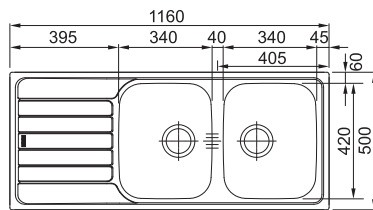

Věnujte prosím pozornost sekci montáže a údržby nerezových dřezů na konci katalogu.

Dřez SKX 651

Spark Nerez

SKX 621

Spodní skříňka od 800 mm

Rozměry **1 160 × 500 mm**

Výřez **1 140 × 480 mm**

Dřezy **2 × 340 × 420 × 160 mm**