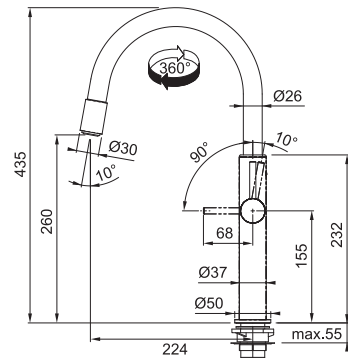

Kuchyňské baterie Tlakové

FN 3286 **NOVINKA**

Není vhodná pro montáž do nerezových dřezů

2 Polohy páčky → 50% Úspora vody

Páková směšovací
Tlaková
Otočná 360°
Připojení **Hadičky 40 cm**
S koncovkou pro přepínání **Sprcha/Proud**
- přepíná se zatažením za koncovku směrem dolů
Průtok vody **9 l/min. (3 bar)**