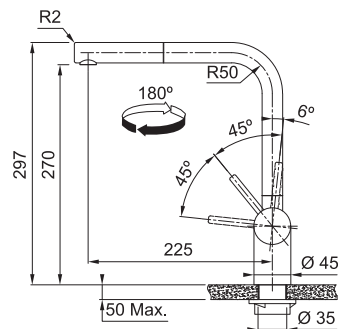

NOVINKA

Není vhodná pro montáž do nerezových dřezů

Páková směšovací
Tlaková
Otočná 180°
S vytahovací koncovkou osazenou perlátorem
Opletená sprchová hadice **80 cm**
Připojení **Hadičky 45 cm**
Průtok vody **9,7 l/min. (3 bar)**