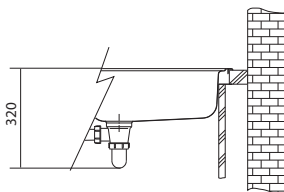

Spodní skříňka od 450 mm

Cena zahrnuje:

Sítkový ventil 3 1/2" s přepadem

Sifon pro úsporu místa 6/4" s odbočkou na myčku nádobí

Otvor pro baterii Ø 35 mm

Možnost vyvrtat další otvor pro dávkovač saponátu (viz. str. 224 - 225) nebo otočný knoflík sít. ventilu vykrůž. vrtákem přímo při montáži

4 840 Kč (vč. DPH)
4 000 Kč (bez DPH)
173 € (vr. DPH)

Věnujte prosím pozornost sekci montáže a údržby fragranitových a tectonitových dřezů na konci katalogu.