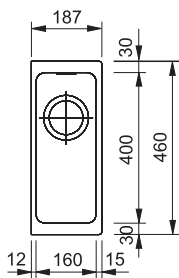

Kubus Fragranit +

Pro spodní montáž (Do žuly a umělých kamenů)

KBG 110-16 NA OBJEDNÁNÍ

Rozměry **187 × 460 mm**

Výřez **Dle šablony**
Dřez **160 × 400 × 130 mm**

Spodní skříňka od 300 mm

Cena zahrnuje:
Síťkový ventil 3 1/2" s přepadem
Dřez je bez sifonu