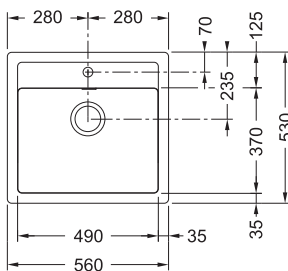

Spodní skříňka od 600 mm

Cena zahrnuje:

Sítkový ventil 3 1/2" s přepadem

Sifon pro úsporu místa 6/4" s odb. na myčku nádobí

Otvor pro baterii Ø 35 mm

Možnost vyvrtat další otvor pro dávkovač saponátu (viz. str. 224 - 225) nebo otočný knoflík sít. ventilu vykrůž. vrtákem přímo při montáži

4 840 Kč (vč. DPH)
4 000 Kč (bez DPH)
173 € (vr. DPH)

Věnujte prosím pozornost sekci montáže a údržby fragranitových a tectonitových dřezů na konci katalogu.

Příslušenství

Otočný sítkový ventil 3 1/2"

Pro SID

(Hranatý knoflík - Chrom)

112.0304.599

847 Kč (vč. DPH)

700 Kč (bez DPH)

30 € (vr. DPH)

Otočný sítkový ventil 3 1/2"

Pro SID

(Hranatý knoflík - Nerez)

112.0304.603

847 Kč (vč. DPH)

700 Kč (bez DPH)

30 € (vr. DPH)