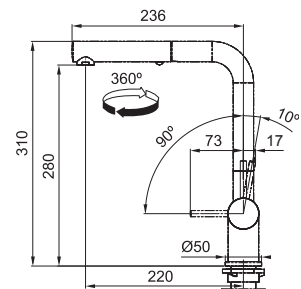

FN 0524 **NOVINKA**

2 Polohy páčky → 50% Úspora vody

Páková směšovací, Tlaková, Otočná 360°
S vyťahovací koncovkou osazenou perlátorem
S regulací **Sprcha/Proud**
Opletená sprchová hadice **120 cm**
Připojení **Hadičky 45 cm**
Průtok vody **9,7 l/min. (3 bar)**
Matná černá/Matná bílá - Barevný nástřik
Lesklá kouřová/Gun Metal - Galvanické pokovení