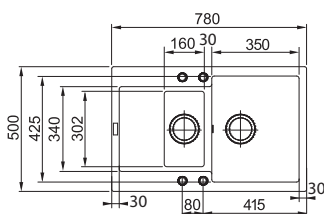

Spodní skříňka od 600 mm

Cena zahrnuje:

Sítkový ventil 3 1/2" s přepadem

Sítkový ventil 3 1/2"

Sifon pro úsporu místa 6/4" s odbočkou na myčku nádobí

Možnost umístit dávkovač saponátu (viz. str. 224 - 225)

4 místa pro vyražení otvoru