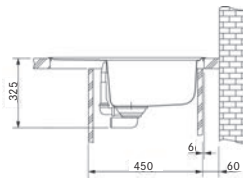

Spodní skříňka od 450 mm

Cena zahrnuje:

Sítkový ventil 3 1/2" s přepadem

Sifon pro úsporu místa 6/4" s odbočkou na myčku nádobí

Možnost umístit dávkovač saponátu (viz. str. 224 - 225)

4 místa pro vyražení otvoru

Pozor! Umístění dávkovače po úpravě skříňky od 600 mm

Věnujte prosím pozornost sekci montáže a údržby fragranitových a tectonitových dřezů na konci katalogu.