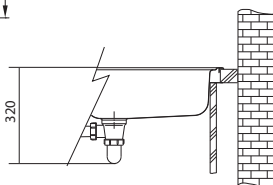

Box Nerez

Pro montáž do roviny (Do žuly a umělých kamenů)

BXX 210/610-40 TL

Rozměry **430 × 510 mm**

Výřez **410 × 490 mm (Rádus 10 mm)**

Vyfrézování drážky po celém obvodu dřezu o hloubce 1,3 mm (432 × 512 mm, R 11 mm)

Dřez **400 × 410 × 200 mm**

Spodní skříňka od 450 mm

Cena zahrnuje:

Otočný síťový ventil 3 1/2" s přepadem

Sifon pro úsporu místa 6/4" s odbočkou na myčku nádobí

Otvor pro baterii Ø 35 mm a pro otočný knoflík Ø 35 mm

14 520 Kč (vč. DPH)
12 000 Kč (bez DPH)
533 € (vr. DPH)

Příslušenství

Nerez

171 × 440 × 58 mm

112.0262.404

1 815 Kč (vč. DPH)

1 500 Kč (bez DPH)

65 € (vr. DPH)

Přípravná deska BXX

Nerez/Černý plast

198 × 465 × 10 mm

112.0192.964

4 719 Kč (vč. DPH)

3 900 Kč (bez DPH)

168 € (vr. DPH)

Nerez

468 × 440 × 9 mm

112.0080.355

1 815 Kč (vč. DPH)

1 500 Kč (bez DPH)

65 € (vr. DPH)

Posuvný odkap. táč BXX

Nerez/Černý plast

326 × 440 × 22 mm

112.0204.360

3 509 Kč (vč. DPH)

2 900 Kč (bez DPH)

125 € (vr. DPH)

Nerez

310 × 395 × 122 mm

112.0007.664

726 Kč (vč. DPH)

600 Kč (bez DPH)

26 € (vr. DPH)

Chrom

133.0301.743

484 Kč (vč. DPH)

400 Kč (bez DPH)

17 € (vr. DPH)

Věnujte prosím pozornost sekci montáže a údržby nerezových dřezů na konci katalogu.

BXX 210/610-54 TL

Rozměry **570 × 510 mm**

Výřez **550 × 490 mm (Rádus 10 mm)**

Vyfrézování drážky po celém obvodu dřezu o hloubce 1,3 mm (572 × 512 mm, R 11 mm)

Dřez **540 × 410 × 200 mm**

Spodní skříňka od 600 mm

Cena zahrnuje:

Otočný síťový ventil 3 1/2" s přepadem

Sifon pro úsporu místa 6/4" s odbočkou na myčku nádobí

Otvor pro baterii Ø 35 mm a pro otočný knoflík Ø 35 mm

15 730 Kč (vč. DPH)
13 000 Kč (bez DPH)
578 € (vr. DPH)

Věnujte prosím pozornost sekci montáže a údržby nerezových dřezů na konci katalogu.