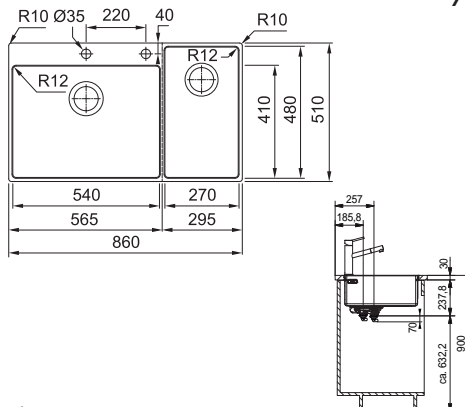

NOVINKA

Spodní skříňka od 900 mm

Model 2

7

Easy Click knoflík
Nerez

Rozměry **860 × 510 mm**

Výřez **Dle šablony**
Dřezy **540 × 410 × 200 mm**
270 × 480 × 200 mm

Nerez