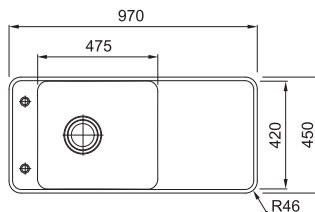

650 Kč (bez DPH)

31 € (vr. DPH)

Style FrAGRanit +

SYG 611 NOVINKA

Spodní skříňka od 600 mm

Easy Click knoflík
Nerez

Rozměry **970 × 450 mm**

Výřez **954 × 434 mm (Rádus 40 mm)**