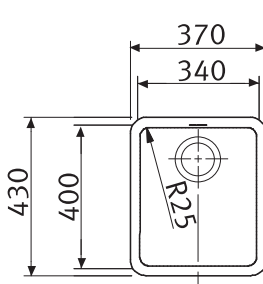

Spodní skříňka od 400 mm

Cena zahrnuje:
Otočný síťkový ventil 3 1/2" s přepadem
Dřez je bez sifonu
Nelze instalovat drtič na odpadky

Nerez

Věnujte prosím pozornost sekci montáže a údržby nerezových dřezů na konci katalogu.

Příslušenství

Odkapávací miska KBX
Nerez
200 × 400 × 55 mm
112.0014.123
2 783 Kč (vč. DPH)
2 300 Kč (bez DPH)
99 € (vr. DPH)

Miska KBX
Nerez
172 × 412 × 55 mm
112.0017.788

1 210 Kč (vč. DPH)
1 000 Kč (bez DPH)
43 € (vr. DPH)

Rolovací rošt KBX
Nerez
468 × 420 × 9 mm
112.0030.882

1 815 Kč (vč. DPH)
1 500 Kč (bez DPH)
65 € (vr. DPH)

Přípravná deska KBX 110-34
Dřevo
358 × 418 × 15 mm
112.0014.124
2 904 Kč (vč. DPH)
2 400 Kč (bez DPH)
104 € (vr. DPH)

Otočný knoflík KBX 110-34
Nerez, Pro otvor ø 22 mm
133.0301.720
484 Kč (vč. DPH)
400 Kč (bez DPH)
17 € (vr. DPH)

8 470 Kč (vč. DPH)
7 000 Kč (bez DPH)
311 € (vr. DPH)

10 890 Kč (vč. DPH)
9 000 Kč (bez DPH)
388 € (vr. DPH)

Sifony viz. strana 348