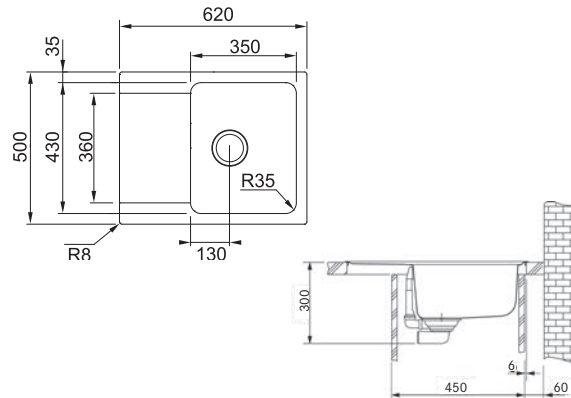

Rozměry **620 × 500 mm**

Výřez **600 × 480 mm**

Dřez **350 × 430 × 180 mm**

Černá Šedá Bílá Krémová Kávová Vulcan

Spodní skříňka **od 450 mm**

Cena zahrnuje:

Sítkový ventil 3 1/2" s přepadem

Sífon pro úsporu místa 6/4" s odbočkou na myčku nádobí

Pozor! Bez otvoru na baterii

(Otvor lze vyvrtat vykrúžovacím vrtákem přímo při montáži)

4 356 Kč (vč. DPH)
3 600 Kč (bez DPH)
155 € (vr. DPH)

Příslušenství

Koš OID

Nerez

295 × 375 × 134 mm

112.0008.448

726 Kč (vč. DPH)

600 Kč (bez DPH)

26 € (vr. DPH)

Otočný síťový ventil 3 1/2"

Pro OID

(Kulatý knoflík - Chrom)

112.0304.609

726 Kč (vč. DPH)

600 Kč (bez DPH)

26 € (vr. DPH)

Věnujte prosím pozornost sekci montáže a údržby fragranitových a tectonitových dřezů na konci katalogu.

OID 611-78