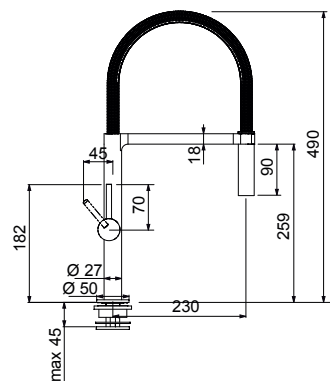

Kuchyňské baterie Tlakové

FN 2300

Není vhodná pro montáž do nerezových dřezů

Páková směšovací
Tlaková
Otočná 360°

2 Polohy páčky → 50% Úspora vody

S koncovkou na pružině osazenou perlátorem
Hadice s kovovou pružinou
Připojení **Hadičky 36 cm**
Průtok vody **8 l/min. (3 bar)**