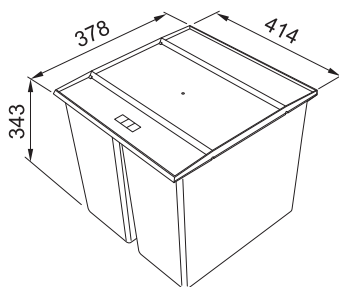

Spodní skříňka 450 mm

Min. montážní prostor 414 × 378 × 343 mm

Třídění odpadků **Dvoudruhové**

Barva **Černá**

2 Koše (Výška košů 324 mm)

Police nad košem **v ceně koše**

121.0494.182

2 × 14,5 l

968 Kč (vč. DPH)

800 Kč (bez DPH)

37 € (vr. DPH)

Systém EASYSORT umožňuje pohodlné třídění odpadu.

Koše pro třídění odpadu jsou vyrobeny z recyklovaného antiseptického materiálu, který snižuje výskyt bakterií až o 99%.

Systém je přizpůsoben skříňkám o šířce 45 a 60 cm osazených zásuvkou. Systém EASYSORT nabízí kombinaci 2 velikostí košů a umožňuje třídít až 4 druhy odpadu.

Easysort 450-1-2

NOVINKA