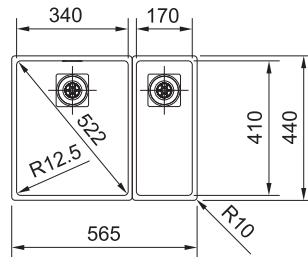

THE FRANKÉ
SWISS MADE
COLLECTION

Rozměry **565 × 440 mm**

Cena zahrnuje:

Otočný síťový ventil 3 1/2" s přepadem

Síťový ventil 3 1/2"

Sífon pro úsporu místa 6/4" s odbočkou na myčku nádobí

Nelze instalovat drtič na odpadky

Výřez **Dle šablony**

Dřezy **340 × 410 × 175 mm**

170 × 410 × 130 mm

Nerez

30 250 Kč (vč. DPH)
25 000 Kč (bez DPH)
1 079 € (vr. DPH)

Pouze model 2

Věnujte prosím pozornost sekci montáže a údržby nerezových dřezů na konci katalogu.

CMX 160-50-17 /2

Spodní skříňka od 800 mm

Model 2