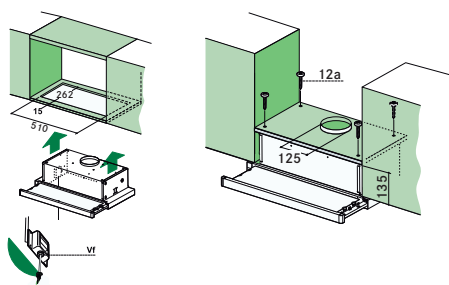

Montáž přes boční úchyty   Montáž přes nosnou plochu

60 3≡