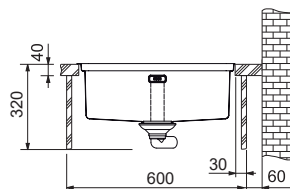

Otočný knoflík
Nerez
Pro otvor $\varnothing$ 22 mm