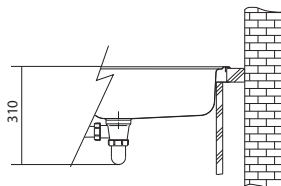

Rozměry **420 × 500 mm**

Výřez **400 × 480 mm**

Dřez **340 × 400 × 190 mm**

Nerez

Věnujte prosím pozornost sekci montáže a údržby nerezových dřezů na konci katalogu.

Spodní skříňka od 400 mm