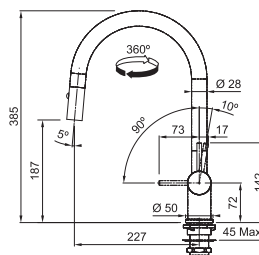

Kuchyňské baterie Tlakové Dávkače saponátu

FN 4090

NOVINKA

2 Polohy páčky → 50% Úspora vody

Páková směšovací, Tlaková, Otočná 360°
S vyťahovací koncovkou osazenou perlátorem
S regulací **Sprcha/Proud**
Opletená sprchová hadice 120 cm
Připojení **Hadičky 45 cm**
Průtok vody **8,5 l/min. (3 bar)**
Matná černá/Matná bílá - Barevný nástřik
Lesklá kouřová/Gun Metal - Galvanické pokovení

Metal. odstín
FN 4090.xxx

Matná černá	Matná bílá	Lesklá kouřová	Gun Metal
FN 4090.901	FN 4090.902	FN 4090.905	FN 4090.906
115.0554.088	115.0554.705	115.0554.092	115.0554.568

9 922 Kč (vč. DPH)
8 200 Kč (bez DPH)
386 € (vr. DPH)

Dávkač saponátu Active

NOVINKA