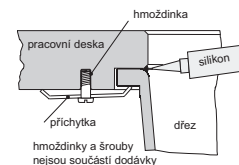

Koš KBG 110-34
Nerez
285 × 350 × 145 mm
112.0018.988
726 Kč (vč. DPH)
600 Kč (bez DPH)
26 € (vr. DPH)

Táhlový knoflík
Pro KBG 110-34
Nerez
Pro otvor $\varnothing$ 22 - 35 mm
133.0150.760
1 452 Kč (vč. DPH)
1 200 Kč (bez DPH)
52 € (vr. DPH)