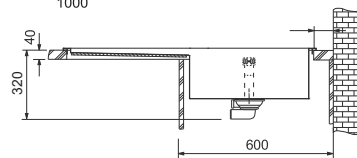

Spodní skříňka od 600 mm

Model **2**

7

Cena zahrnuje:

Otočný síťový ventil 3 1/2" s přepadem

Sifon pro úsporu místa 6/4" s odbočkou na myčku nádobí

Otvor pro baterii $\varnothing$ 35 mm a pro otočný knoflík $\varnothing$ 35 mm

16 940 Kč (vč. DPH)

14 000 Kč (bez DPH)

604 € (vr. DPH)