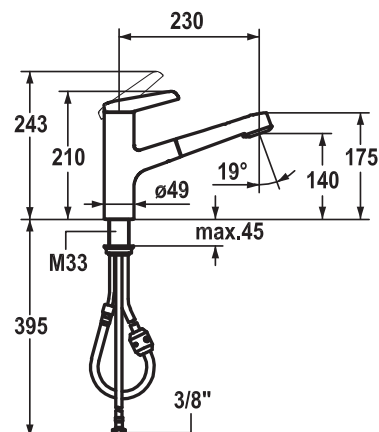

Kuchyňské baterie Tlakové

KWC ADRENA

Páková směšovací
Tlaková
Otočná 130°
S vytahovací koncovkou
S regulací **Sprcha/Proud**
SprayClean
TouchProtect
EasyLock
Turn and clean
Opletená sprchová hadice **70 cm**
Připojení **Hadičky 35 cm**
Průtok vody **11 l/min. (3 bar)**
Průtok vody sprchy **12 l/min. (3 bar)**

KWC ADRENA
Chrom

Objednací číslo*

115.0307.926

11 616 Kč (vč. DPH)

9 600 Kč (bez DPH)

427 € (vr. DPH)