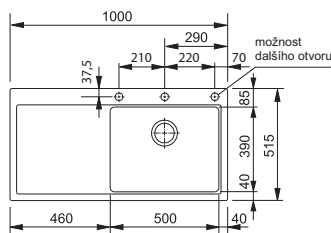

16 940 Kč (vč. DPH)
14 000 Kč (bez DPH)
622 € (vr. DPH)
Cena včetně misky

Věnujte prosím pozornost sekci montáže a údržby fragranitových a tectonitových dřezů na konci katalogu.

Spodní skříňka od 600 mm

Model **2**
7

Easy Click knoflík
Nerez

Cena zahrnuje:

Misku

Easy Click síťový ventil 3 1/2" s přepadem

Síťový ventil 3 1/2"

Sífon pro úsporu místa 6/4" s odbočkou na myčku nádobí

Možnost umístit dávkovač saponátu (viz. str. 224 - 225)

Příslušenství

Miska MTG

Nerez

158 × 406 × 55 mm

112.0018.817

V ceně dřezu