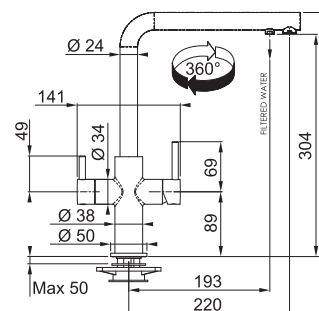

Kuchyňské baterie Tlakové Pro připojení na filtrační zařízení

FN 0689

2 Polohy páčky → 50% Úspora vody

Páková směšovací

Tlaková

Otočná 360°

Připojení 3 × Hadičky 45 cm

Připojení na filtrační zařízení pomocí

3/8" připojení

Filtrační zařízení není součástí dodávky

Průtok vody 10 l/min. (3 bar)

Průtok filtrované vody 2 l/min. (3 bar)

FN 0689.031

Chrom

115.0370.689

8 470 Kč (vč. DPH)

7 000 Kč (bez DPH)

311 € (vr. DPH)

KUCHYŇSKÉ BATERIE,
DÁVKOVACÍ SAPONÁTU

Ilustrační foto