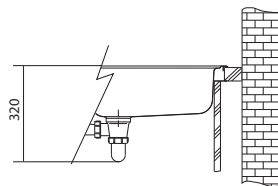

Box Nerez

BXX 210/110-45

Rozměry **490 × 450 mm**

Výřez **460 × 420 mm (Rádus 10 mm)**

Dřez **450 × 410 × 200 mm**

Spodní skříňka od 500 mm

Cena zahrnuje:

Sítový ventil 3 1/2" s přepadem

Sífon pro úsporu místa 6/4" s odbočkou na myčku nádobí

8 833 Kč (vč. DPH)
7 300 Kč (bez DPH)
319 € (vr. DPH)

Věnujte prosím pozornost sekci montáže a údržby nerezových dřezů na konci katalogu.

BXX 210/110-54

Rozměry **580 × 450 mm**

Výřez **550 × 420 mm (Rádus 10 mm)**

Dřez **540 × 410 × 200 mm**

Spodní skříňka od 600 mm

Cena zahrnuje:

Sítový ventil 3 1/2" s přepadem

Sífon pro úsporu místa 6/4" s odbočkou na myčku nádobí

9 801 Kč (vč. DPH)
8 100 Kč (bez DPH)
353 € (vr. DPH)

Věnujte prosím pozornost sekci montáže a údržby nerezových dřezů na konci katalogu.

Příslušenství

Miska BXX

Nerez

171 × 440 × 58 mm

112.0262.404

1 815 Kč (vč. DPH)

1 500 Kč (bez DPH)

65 € (vr. DPH)

THE FRAME
SWISS MADE
COLLECTION

Přípravná deska BXX

Nerez/Černý plast

198 × 465 × 10 mm

112.0192.964

4 719 Kč (vč. DPH)

3 900 Kč (bez DPH)

168 € (vr. DPH)

Rolovací rošt BXX

Nerez, 468 × 440 × 9 mm

112.0080.355

1 815 Kč (vč. DPH)

1 500 Kč (bez DPH)

65 € (vr. DPH)

THE FRAME
SWISS MADE
COLLECTION

Posuvný odkap. tlač BXX

Nerez/Černý plast

326 × 440 × 22 mm

112.0204.360

3 509 Kč (vč. DPH)

2 900 Kč (bez DPH)

125 € (vr. DPH)

Koš BXX

Nerez

310 × 395 × 122 mm

112.0007.664

726 Kč (vč. DPH)

600 Kč (bez DPH)

26 € (vr. DPH)

Otočný sítový ventil

112.0338.631

968 Kč (vč. DPH)

800 Kč (bez DPH)

35 € (vr. DPH)

Otočný knoflík

Nerez, Pro otvor Ø 35 mm

133.0301.748

605 Kč (vč. DPH)

500 Kč (bez DPH)

22 € (vr. DPH)