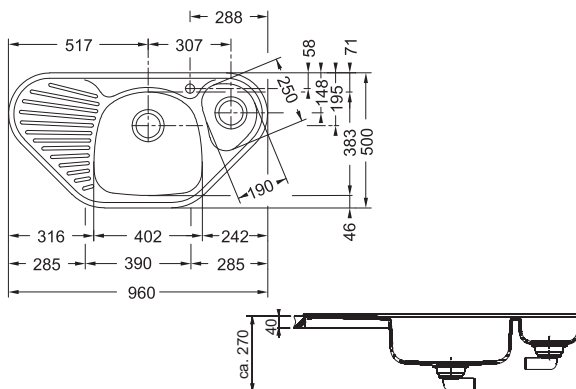

Rozměry **960 × 500 mm**

Výřez **Dle šablony**
Dřezy **402 × 383 × 150 mm**
191 × 250 × 80 mm

Nerez

Spodní rohová skříňka **900 × 900 mm**
nebo 1 050 × 1 050 mm