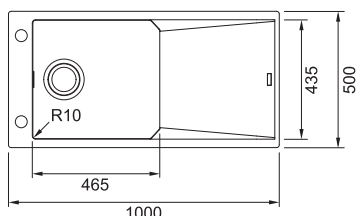

FX Fragranit +

FXG 611-86 NOVINKA

Spodní skříňka od 600 mm

Rozměry **860 × 500 mm**

Výřez **840 × 480 mm (Rádius 12 mm)**

Dřez **465 × 435 × 200 mm**

8 954 Kč (vč. DPH)
7 400 Kč (bez DPH)
348 € (vr. DPH)

Věnujte prosím pozornost sekci montáže a údržby fragranitových a tectonitových dřezů na konci katalogu.

FXG 611-100 NOVINKA

Spodní skříňka od 600 mm

Rozměry **1 000 × 500 mm**

Výřez **980 × 480 mm (Rádius 12 mm)**

Dřez **465 × 435 × 200 mm**

10 769 Kč (vč. DPH)
8 900 Kč (bez DPH)
419 € (vr. DPH)

Věnujte prosím pozornost sekci montáže a údržby fragranitových a tectonitových dřezů na konci katalogu.

Příslušenství

Miska FXG
Šedý plast
456 × 179 × 92 mm
112.0512.280
363 Kč (vč. DPH)
300 Kč (bez DPH)
14 € (vr. DPH)

Přípravná deska FXG
Dřevo
534 × 220 × 36 mm
112.0511.889
847 Kč (vč. DPH)
700 Kč (bez DPH)
33 € (vr. DPH)

Pro ovládání výpusti
Easy click nutno objednat
tyto 3 komponenty:

Otočný sítkový ventil
112.0389.090
847 Kč (vč. DPH)
700 Kč (bez DPH)
33 € (vr. DPH)

Easy Click knoflík
Nerez
133.0391.835
968 Kč (vč. DPH)
800 Kč (bez DPH)
37 € (vr. DPH)

nebo
Chrom
133.0374.097
787 Kč (vč. DPH)
650 Kč (bez DPH)
31 € (vr. DPH)

Skrytý přepad
133.0173.094
242 Kč (vč. DPH)
200 Kč (bez DPH)
9 € (vr. DPH)