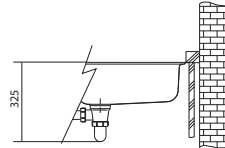

Sifony viz. strana 348

Kubus 2 Fragranit +

Pro spodní montáž (Do žuly a umělých kamenů)

KNG 110-62 NOVINKA

Spodní skříňka od 800 mm

Easy Click knoflík
Nerez

Rozměry **760 × 460 mm**

Výřez **722 × 422 mm (Rádus 11 mm)**