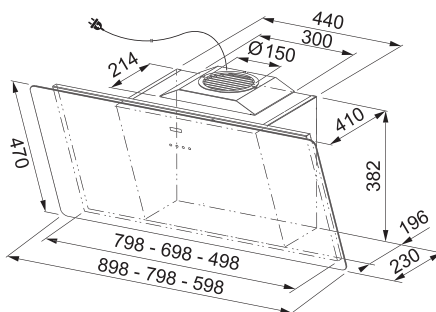

Emotional video

Odsavače par Komínové

Komínový odsavač par SMART ONE

FSMO 605 BK

FSMO 905 BK

Černá

90 cm

110.0377.731