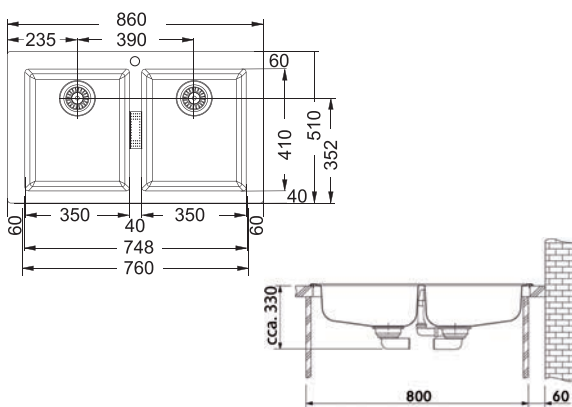

Spodní skříňka od 800 mm

Cena zahrnuje:

Sítkový ventil 3 1/2" s přepadem

Sítkový ventil 3 1/2"

Sifon pro úsporu místa 6/4" s odbočkou na myčku nádobí

Otvor pro baterii $\varnothing$ 35 mm

5 445 Kč (vč. DPH)
4 500 Kč (bez DPH)
194 € (vr. DPH)

Doporučené čisticí prostředky

NOVINKA

Čisticí sprej Colored Sink Cleaner

Obsah **250 ml**, **112.0530.238**

242 Kč (vč. DPH)

200 Kč (bez DPH)

9 € (vr. DPH)