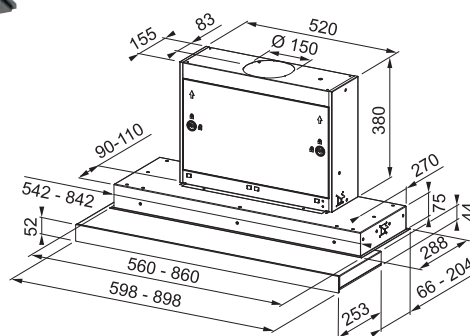

Odsavače par Vestavné - Výsuvné

Vestavný výsuvný odsavač par MARIS
K zabudování do skříňky

reddot award 2017
winner

FMPOS 908 BI X

Sklo/Nerez

90 cm

110.0392.878

26 620 Kč (vč. DPH)
22 000 Kč (bez DPH)
978 € (vr. DPH)

FMPOS 608 BI X

Sklo/Nerez

60 cm

110.0392.877

25 410 Kč (vč. DPH)
21 000 Kč (bez DPH)
933 € (vr. DPH)

Hodnoty hluku (Akustický výkon/Tlak)

Podle normy EN 60704-3

Hodnoty výkonu

Při vnějším odtahu podle normy EN 61591

1. st. 51 dB(A)_{re,1μW} 39 dB(A)_{re,20μPa} 180 m³/h

2. st. 59 dB(A)_{re,1μW} 47 dB(A)_{re,20μPa} 280 m³/h

3. st. 66 dB(A)_{re,1μW} 54 dB(A)_{re,20μPa} 400 m³/h

Int. 72 dB(A)_{re,1μW} 60 dB(A)_{re,20μPa} 550 m³/h

Výkon motoru 135 W

Stupně výkonu 3 + Int.

+ Doběh

Průměr odtahu 150 mm

Energetická třída A

Zabudování do skříňky

Montážní šířka:

FMPOS 908 BI X: 90 cm

FMPOS 608 BI X: 60 cm

Číré sklo, Nerezový povrch

Ovládání pomocí jediného knoflíku

3 Stupně výkonu, Intenzivní stupeň, Doběh

Omyvatelný kovový tukový filtr

Osvětlení LED pásek 1 × 6 W, 4000 K, Stmívatelný

S vnějším odtahem i s recirkulací

Hmotnost 11,5 kg

Příslušenství

Pachový filtr s aktivním uhlím
Pro šířku odsavače par 60 cm

UF 13 - 112.0479.832

968 Kč (vč. DPH)
800 Kč (bez DPH)
36 € (vr. DPH)

Pachový filtr s aktivním uhlím
Pro šířku odsavače par 90 cm

UF 14 - 112.0479.833

1 452 Kč (vč. DPH)
1 200 Kč (bez DPH)
53 € (vr. DPH)

Zpětná klapka Ø 150 mm

ZK 150 - 133.0056.646

363 Kč (vč. DPH)
300 Kč (bez DPH)
13 € (vr. DPH)

Doporučené čisticí prostředky

NOVINKA

Čisticí sprej Cooker Hood Cleaner

Obsah 250 ml, 112.0530.240

363 Kč (vč. DPH)
300 Kč (bez DPH)
13 € (vr. DPH)