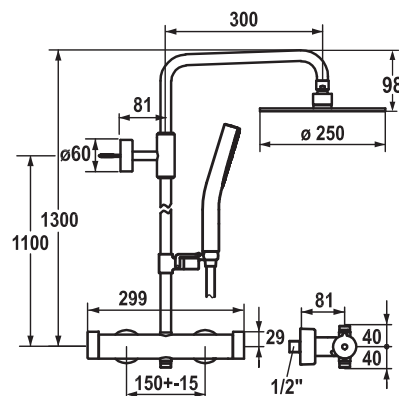

EcoProtect
TouchProtect
SkinProtect

KWC ONO
Chrom

Objednací číslo*

112.0396.218 63 283 Kč (vč. DPH)
52 300 Kč (bez DPH)
2 430 € (vr. DPH)

KWC AVA
Sprchový systém

NOVINKA

Sprchový systém:

Talířová pevná sprcha KWC PIATTO-X Q, 250 x 250 mm
Ruční sprcha KWC CHOICE-E
Sprchová hadice, délka 1800 mm
Sprchová tyč a rameno
Sprchová termostatická baterie