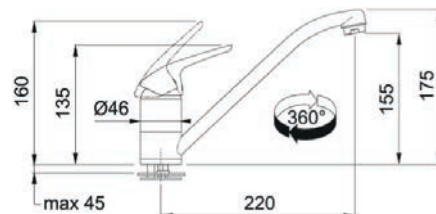

Úspora teplé vody

FN 0641.031 ECO
Chrom

115.0380.641 1 936 Kč (vč. DPH)
1 600 Kč (bez DPH)
71 € (vr. DPH)

FN 0642 ECO

2 Polohy páčky → 50% Úspora vody

Páková směšovací
Tlaková
Otočná 120°
S vytahovací koncovkou
S regulací **Sprcha/Proud**
Pochromovaná sprchová hadice **120 cm**
Připojení **Hadičky 45 cm**
Průtok vody **11 l/min. (3 bar)**