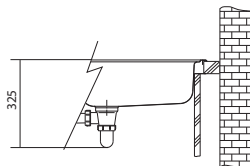

Spodní skříňka od 450 mm

Cena zahrnuje:

Sítkový ventil 3 1/2" s přepadem

Sifon pro úsporu místa 6/4" s odbočkou na myčku nádobí

Možnost umístit dávkovač saponátu (viz. str. 224 - 225)

6 413 Kč (vč. DPH)
5 300 Kč (bez DPH)
229 € (vr. DPH)