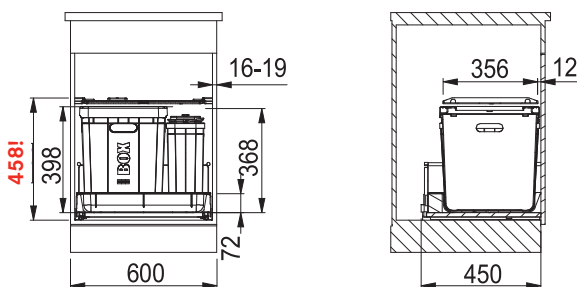

Spodní skříňka 600 mm

Plastový koš 40 l (Možnost umístit i 2 sáčky)

+ 1 Koš 5,5 l určen pro biologický odpad

Barva **Černá**

Třídění odpadků **Dvoudruhové**

Police nad košem **v ceně koše**

Police obsahuje aktivní uhlíkový filtr,
který pohlcuje nepříjemné pachy.

Doporučené plnovýsuvy BLUM, GRASS, HETTICH

121.0307.526

40 l + 5,5 l

6 292 Kč (vč. DPH)

5 200 Kč (bez DPH)

224 € (vr. DPH)