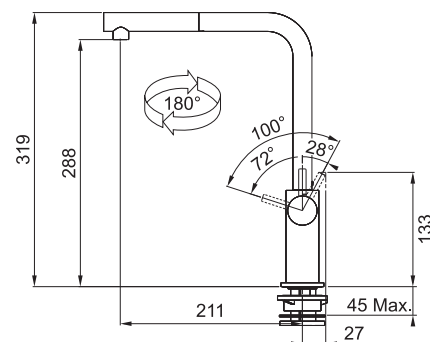

FN 9612

Páková směšovací
Tlaková
Otočná 180°
S vyťahovací koncovkou osazenou perlátorem
Opletená sprchová hadice **150 cm**
Připojení **Hadičky 39 cm**
Průtok vody **7,5 l/min. (3 bar)**

FN 9612.031
Chrom