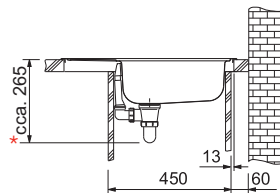

Rozměry **560 × 435 mm**

Výřez **540 × 412 mm**

Dřez **360 × 355 × 145 mm**

Nerez

Věnujte prosím pozornost sekci montáže a údržby nerezových dřezů na konci katalogu.

Spodní skříňka od 450 mm

Cena zahrnuje:

Sítkový ventil 3 1/2" s přepadem