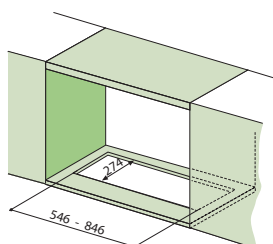

Odsavače par Vestavné - Výsuvné

Vestavný výsuvný odsavač par MARIS
K zabudování do skříňky

reddot award 2017
winner

FMPOS 608 BI X