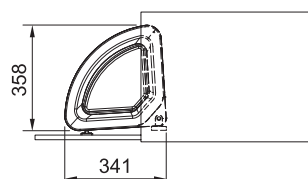

Spodní skříňka od 400 mm

Min. montážní prostor **360 × 345 × 420 mm**

Barva **Černá**

Police nad košem **v ceně koše**

Možnost doobjednat uhlíkový filtr

121.0307.563

27 l **2 904 Kč (vč. DPH)**
2 400 Kč (bez DPH)
104 € (vr. DPH)