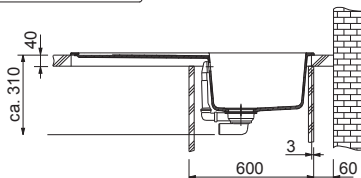

Spodní skříňka od 600 mm

Cena zahrnuje:

Sítkový ventil 3 1/2" s přepadem

Sifon pro úsporu místa 6/4" s odbočkou na myčku nádobí

Pozor! Bez otvoru na baterii

(Otvor lze vyvrtat vykrúžovacím vrtákem přímo při montáži)

4 840 Kč (vč. DPH)

4 000 Kč (bez DPH)

173 € (vr. DPH)

Příslušenství

Koš OID

Nerez

295 × 375 × 134 mm

112.0008.448

726 Kč (vč. DPH)

600 Kč (bez DPH)

26 € (vr. DPH)

Otočný sítkový ventil 3 1/2"

Pro OID

(Kulatý knoflík - Chrom)

112.0304.609

726 Kč (vč. DPH)

600 Kč (bez DPH)

26 € (vr. DPH)

Věnujte prosím pozornost sekci montáže a údržby fragranitových a tectonitových dřezů na konci katalogu.