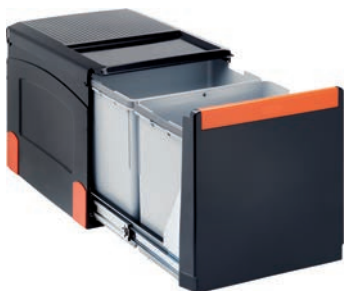

Cube 41

Ruční výsuv

Min. montážní prostor **341 × 475 × 335 mm**

Třídění odpadků **Dvoudruhové**

Barva **Černá/Šedá**