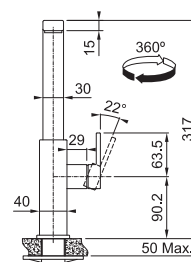

FC 0441
Celonerez Černá (PVD coating)

115.0550.441 8 470 Kč (vč. DPH)
7 000 Kč (bez DPH)
329 € (vr. DPH)

FC 0442 MYTHOS **NOVINKA**

Není vhodná pro montáž do nerezových dřezů

Páková směšovací
Tlaková
Otočná 360°
S vyťahovací koncovkou osazenou perlátorem
Opletená sprchová hadice **70 cm**
Připojení **Hadičky 45 cm**
Průtok vody **9 l/min. (3 bar)**