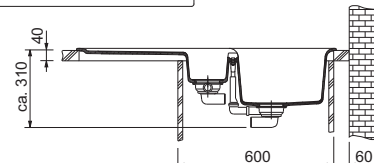

Spodní skříňka od 600 mm

Cena zahrnuje:

Sítkový ventil 3 1/2" s přepadem

Sítkový ventil 3 1/2"

Sifon pro úsporu místa 6/4" s odb. na myčku nádobí

Pozor! Bez otvoru na baterii

(Otvor lze vyvrtat vykrúžovacím vrtákem přímo při montáži)

5 445 Kč (vč. DPH)

4 500 Kč (bez DPH)

194 € (vr. DPH)

Doporučené čisticí prostředky

NOVINKA

Čisticí sprej Colored Sink Cleaner

Obsah **250 ml, 112.0530.238**

242 Kč (vč. DPH)

200 Kč (bez DPH)

9 € (vr. DPH)

Věnujte prosím pozornost sekci montáže a údržby fragranitových a tectonitových dřezů na konci katalogu.