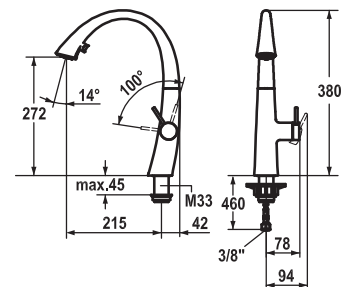

Objednací číslo*

KWC ZOE

115.0307.911

16 940 Kč (vč. DPH)

Chrom

14 000 Kč (bez DPH)

659 € (vr. DPH)

Objednací číslo*