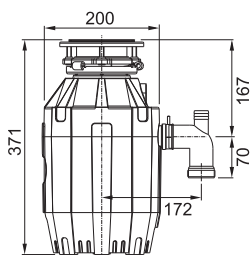

NOVINKA

Rozměr **200 × 371 mm**
Výkon **550, W; 0,75 HP**
Otáčky/min. **2 700**
Montážní otvor **3 1/2"**
Hmotnost **6,8 kg**
Hlučnost **40-45 dB(A)**

Motor vysokootáčkový s permanentním magnetem
Drtilcí elementy z nerezové oceli
Tělo z kompozitu