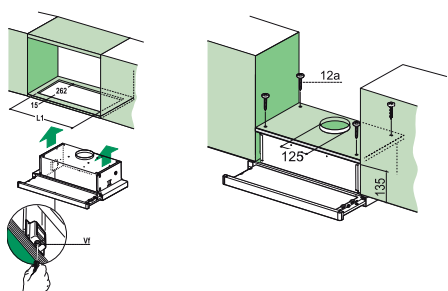

Montáž přes boční úchyty   Montáž přes nosnou plochu

60 3≡