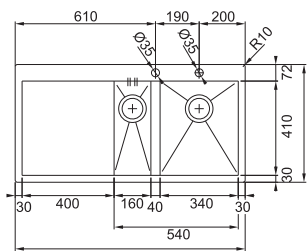

Cena zahrnuje:

Otočný síťový ventil 3 1/2" s přepadem

Sifon pro úsporu místa 6/4" s odbočkou na myčku nádobí

Otvor pro baterii $\varnothing$ 35 mm a pro otočný knoflík $\varnothing$ 35 mm

16 940 Kč (vč. DPH)

14 000 Kč (bez DPH)

604 € (vr. DPH)

Příslušenství

Miska PPX

Nerez/Bílý plast

426 × 230 × 95 mm

112.0042.960

2 420 Kč (vč. DPH)

2 000 Kč (bez DPH)

89 € (vr. DPH)

Přípravná deska PPX

Bílý plast

426 × 230 mm

112.0016.488

968 Kč (vč. DPH)

800 Kč (bez DPH)

35 € (vr. DPH)

Přípr. kombi deska PPX

Dřevo/Bílý plast

426 × 400 mm, $\varnothing$ 255 mm

112.0016.487

3 872 Kč (vč. DPH)

3 200 Kč (bez DPH)

138 € (vr. DPH)

Rolovací rošt PPX

Nerez

468 × 420 × 9 mm

112.0030.882

1 815 Kč (vč. DPH)

1 500 Kč (bez DPH)

65 € (vr. DPH)

Otočný knoflík

Chrom

133.0301.743

484 Kč (vč. DPH)

400 Kč (bez DPH)

17 € (vr. DPH)

Spodní skříňka od 600 mm

Model **2**
7

Otočný knoflík
Nerez