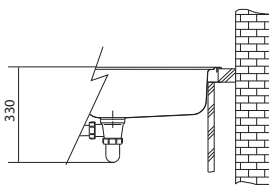

Spodní skříňka od 450 mm

Cena zahrnuje:

Otočný sítkový ventil 3 1/2" s přepadem

Sifon pro úsporu místa 6/4" s odbočkou na myčku nádobí

Otvor pro baterii $\varnothing$ 35 mm a pro otočný knoflík $\varnothing$ 35 mm

13 310 Kč (vč. DPH)
11 000 Kč (bez DPH)
475 € (vr. DPH)