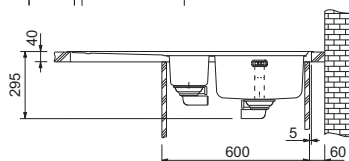

Otočný knoflík
Chrom

Plochý okraj

Rozměry **965 × 510 mm**

Výřez **952 × 497 mm (Rádus 64 mm)**

Dřež **360 × 390 × 175 mm**

160 × 390 × 120 mm

Nerez

Spodní skříňka od 600 mm

Model **2**
7