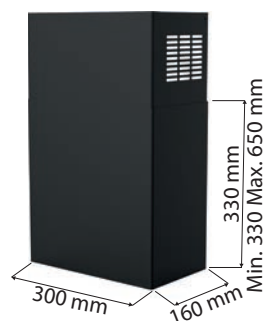

112.0512.465