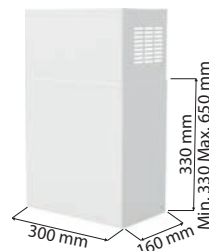

Příslušenství

Pachový filtr s aktivním uhlím

UF 21 - 112.05.12.466

V ceně odsavače par

726 Kč (vč. DPH)

600 Kč (bez DPH)

28 € (vr. DPH)