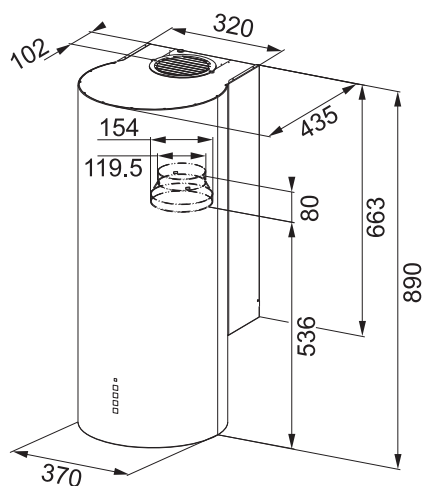

Hodnoty hluku (Akustický výkon/Tlak)

Podle normy EN 60704-3

Hodnoty výkonu

Při vnějším odtahu podle normy EN 61591

1. st. 52 dB(A)_{re 1pW} 40 dB(A)_{re 20 μPa} 280 m³/h

2. st. 62 dB(A)_{re 1pW} 50 dB(A)_{re 20 μPa} 410 m³/h

3. st. 68 dB(A)_{re 1pW} 56 dB(A)_{re 20 μPa} 500 m³/h

Int. 70 dB(A)_{re 1pW} 58 dB(A)_{re 20 μPa} 540 m³/h

Výkon motoru 250 W

Stupně výkonu 3 + Int.

Průměr odtahu 150/120 mm

Energetická třída **C**

Montáž na stěnu

Montážní šířka **37 cm**

Nerezový povrch

Tlačítkové ovládání

3 Stupně výkonu, Intenzivní stupeň

Omyvatelný kovový tukový filtr

Osvětlení **LED žárovky 2 × 2,2 W, 4000 K**

S vnějším odtahem i s recirkulací

Možnost odtahu dozadu

Hmotnost **14 kg**

Příslušenství

Pachový filtr s aktivním uhlím

UF 06 - 112.0016.756

484 Kč (vč. DPH)

400 Kč (bez DPH)

17 € (vr. DPH)

Pachový filtr s dlouhou životností s aktivním uhlím

(Lze 5-8 × umýt v myčce nádobí)

UF 12 - 112.0174.992

1 694 Kč (vč. DPH)

1 400 Kč (bez DPH)

61 € (vr. DPH)

Zpětná klapka $\varnothing$ 150 mm

ZK 150 - 133.0056.646

Zpětná klapka $\varnothing$ 120 mm

ZK 120 - 133.0058.472

363 Kč (vč. DPH)

300 Kč (bez DPH)

13 € (vr. DPH)

Doporučené čisticí prostředky

NOVINKA

Čisticí sprej Cooker Hood Cleaner

Obsah **250 ml, 112.0530.240**

363 Kč (vč. DPH)

300 Kč (bez DPH)

13 € (vr. DPH)