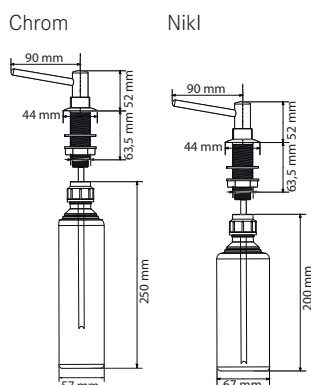

Dávkovač saponátu Basic

Objem **500 ml**
Vrchní plnění
Pro otvor $\varnothing$ **28 – 35 mm**
Kulatá základna $\varnothing$ 4,4 cm

Chrom	119.0084.687	1 089 Kč (vč. DPH) 900 Kč (bez DPH) 42 € (vr. DPH)
Nikl	119.0281.889	1 815 Kč (vč. DPH) 1 500 Kč (bez DPH) 65 € (vr. DPH)