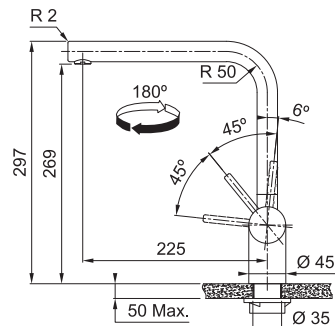

Kuchyňské baterie Tlakové Celonerez

FC 3834 ATLAS NEO

NOVINKA

Není vhodná pro montáž do nerezových dřezů

Páková směšovací
Tlaková
Otočná 180°
Připojení **Hadičky 45 cm**
Průtok vody **12,2 l/min. (3 bar)**

FC 3834
Celonerez