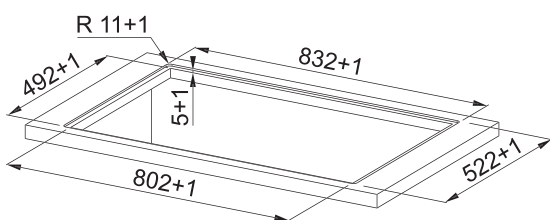

ODSAVAČ PAR I INDUKCE JSOU PERFEKTNĚ INTEGROVÁNY.
ODSÁVÁNÍ JE AKTIVOVÁNO AUTOMATICKY, JAKMILE JE VARNÁ DESKA V PROVOZU.