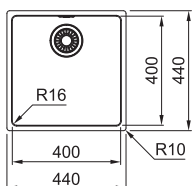

Spodní skříňka od 500 mm

Rádus 16 mm

Rozměry **440 × 440 mm**

Výřez **Dle šablony**

Dřez **400 × 400 × 180 mm**

Rádus 16 mm

Nerez

Cena zahrnuje:

Sítkový ventil 3 1/2" s přepadem

Dřez je bez sifonu