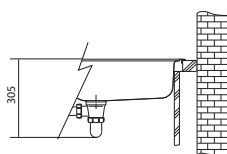

Maris Nerez

MRX 210/610-40 TL

NOVINKA

Plochý okraj

Rozměry **430 × 510 mm**

Výřez **Dle šablony**

Dřez **400 × 400 × 180 mm**

Rádus 16 mm

Nerez

Věnujte prosím pozornost sekci montáže a údržby nerezových dřezů na konci katalogu.

Spodní skříňka od 500 mm

Rádus 16 mm

Cena zahrnuje:

Sítkový ventil 3 1/2" s přepadem

Sifon pro úsporu místa 6/4" s odbočkou na myčku nádobí

Otvor pro baterii Ø 35 mm

8 470 Kč (vč. DPH)
7 000 Kč (bez DPH)
329 € (vr. DPH)

Příslušenství

Miska MRX

Nerez

172 × 412 × 55 mm

112.0057.850

2 057 Kč (vč. DPH)

1 700 Kč (bez DPH)

80 € (vr. DPH)

Přípravná deska MRX

Černý plast

200 × 440 × 16 mm

112.0530.071

605 Kč (vč. DPH)

500 Kč (bez DPH)

24 € (vr. DPH)

Posuvný odkap. táč MRX

Nerez/Černý plast

342 × 430 × 22 mm

112.0188.651

2 420 Kč (vč. DPH)

2 000 Kč (bez DPH)

86 € (vr. DPH)

Rolovací rošt

MRX 210/610-50 TL

Nerez

468 × 420 mm

112.0030.882

1 815 Kč (vč. DPH)

1 500 Kč (bez DPH)

65 € (vr. DPH)

MRX 210/610-50 TL

NOVINKA

Plochý okraj

Rozměry **530 × 510 mm**

Výřez **Dle šablony**

Dřez **500 × 400 × 180 mm**

Rádus 16 mm

Nerez

Věnujte prosím pozornost sekci montáže a údržby nerezových dřezů na konci katalogu.

Spodní skříňka od 600 mm

Rádus 16 mm

Cena zahrnuje:

Sítkový ventil 3 1/2" s přepadem

Sifon pro úsporu místa 6/4" s odbočkou na myčku nádobí

Otvor pro baterii Ø 35 mm

9 922 Kč (vč. DPH)
8 200 Kč (bez DPH)
386 € (vr. DPH)