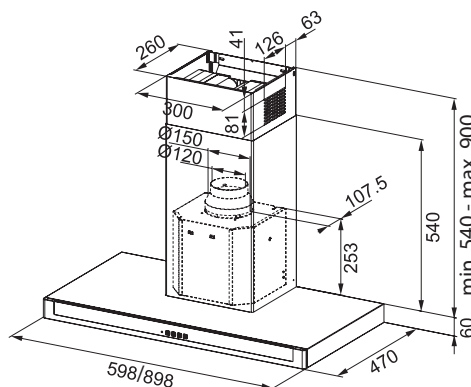

Odsavače par Komínové

Komínový odsavač par NEPTUNE

FNE 925 XS

Nerez

90 cm

325.0541.091

10 769 Kč (vč. DPH)

8 900 Kč (bez DPH)

384 € (vr. DPH)

FNE 625 XS

Nerez

60 cm

325.0541.090

10 406 Kč (vč. DPH)

8 600 Kč (bez DPH)

371 € (vr. DPH)

Hodnoty hluku (Akustický výkon/Tlak)

Podle normy EN 60704-3

Hodnoty výkonu

Při vnějším odtahu podle normy EN 61591

1. st.	54 dB(A)_{re1pW}	42 dB(A)_{re 20 µPa}	240 m³/h
2. st.	61 dB(A)_{re1pW}	49 dB(A)_{re 20 µPa}	330 m³/h
3. st.	68 dB(A)_{re1pW}	56 dB(A)_{re 20 µPa}	435 m³/h
Výkon motoru	115 W		
Stupně výkonu	3		
Průměr odtahu	150/120 mm		

Energetická třída C

Montáž na stěnu

Montážní šířka:

FNE 925 XS: 90 cm

FNE 625 XS: 60 cm

Tloušťka panelu 6 cm

Nerezový povrch, Přední panel - Černé sklo

Tlačítkové ovládání

3 Stupně výkonu

Omyvatelný kovový tukový filtr

Osvětlení **LED žárovky 2 × 1 W, 4000 K**

S vnějším odtahem i s recirkulací

Hmotnost **15 kg**

Příslušenství

Pachový filtr s aktivním uhlím

UF 06 - 112.0016.756

484 Kč (vč. DPH)

400 Kč (bez DPH)

17 € (vr. DPH)

Pachový filtr s dlouhou životností s aktivním uhlím

(Lze 5-8 × umýt v myčce nádobí)

UF 12 - 112.0174.992

1 694 Kč (vč. DPH)

1 400 Kč (bez DPH)

61 € (vr. DPH)

Prodloužení komínku

Výška 990 mm

(Nahrazuje horní část)

Nerez - 112.0017.983

3 267 Kč (vč. DPH)

2 700 Kč (bez DPH)

117 € (vr. DPH)

Zpětná klapka Ø 150 mm

ZK 150 - 133.0056.646

Zpětná klapka Ø 120 mm

ZK 120 - 133.0058.472

363 Kč (vč. DPH)

300 Kč (bez DPH)

13 € (vr. DPH)

Doporučené čisticí prostředky

NOVINKA

Čisticí sprej Cooker Hood Cleaner

Obsah **250 ml, 112.0530.240**

363 Kč (vč. DPH)

300 Kč (bez DPH)

13 € (vr. DPH)