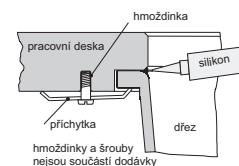

Miska KBG
Nerez
172 × 412 × 55 mm
112.0017.788
1 210 Kč (vč. DPH)
1 000 Kč (bez DPH)
43 € (vr. DPH)