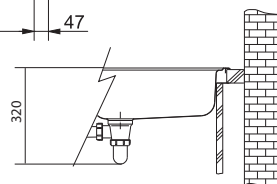

NEX 251/7

Rozměry **1 004 × 514 mm**

Výřez **Dle šablony**
Dřezy **360 × 420 × 200 mm**
167 × 306 × 150 mm

Nerez

Věnujte prosím pozornost sekci montáže a údržby nerezových dřezů na konci katalogu.

Spodní skříňka od 600 mm