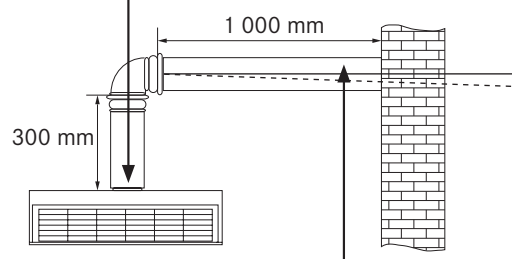

Volně vyfukovaný vzduch

(Odchází na výstupu z ventilátoru - tato hodnota se již od roku 2010 nesmí používat)

Množství odtahovaného vzduchu podle normy EN 61591 (m³/h)