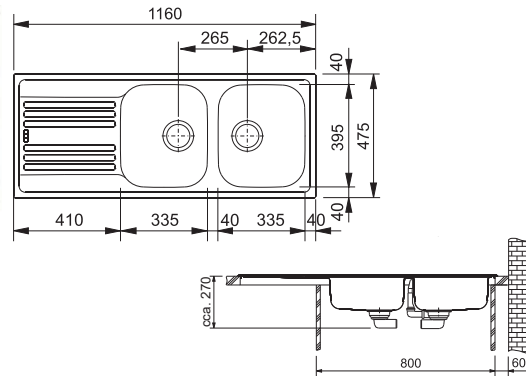

Rozměry **1 160 × 475 mm**

Výřez **1 140 × 455 mm**

Dřezy **2 × 335 × 395 × 150 mm**

Nerez

Cena zahrnuje:

Sítkový ventil 3 1/2" s přepadem

Sítkový ventil 3 1/2"

Sífon pro úsporu místa 6/4" s odbočkou na myčku nádobí