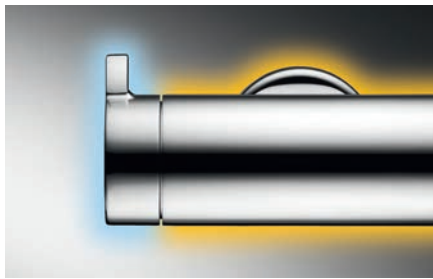

KWC technologie

TouchProtect

Izolovaný vodící systém pro horkou vodu na principu "double skin" znamená, že se o baterii nikdy nespálíte. Ovládání baterie je vždy teplé, nikoliv však horké.