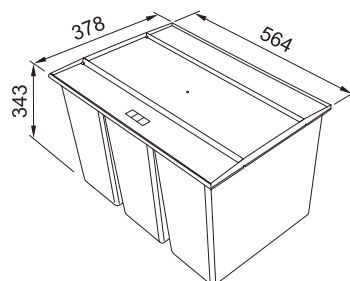

Spodní skříňka 600 mm