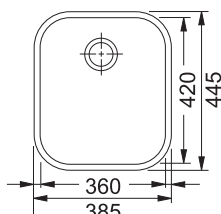

Rozměry **385 × 445 mm**

Výřez **Dle šablony**

Dřez **360 × 420 × 190 mm**

Nerez

Věnujte prosím pozornost sekci montáže a údržby nerezových dřezů na konci katalogu.

Spodní skříňka od 450 mm