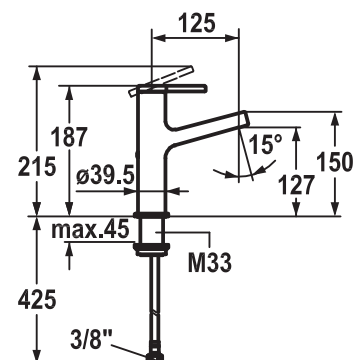

KWC AVA
Chrom

Objednací číslo*

113.0315.724

9 075 Kč (vč. DPH)

7 500 Kč (bez DPH)

346 € (vr. DPH)

* V objednávce VŽDY uvádějte objednací číslo baterie