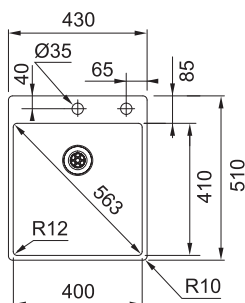

Spodní skříňka od 450 mm