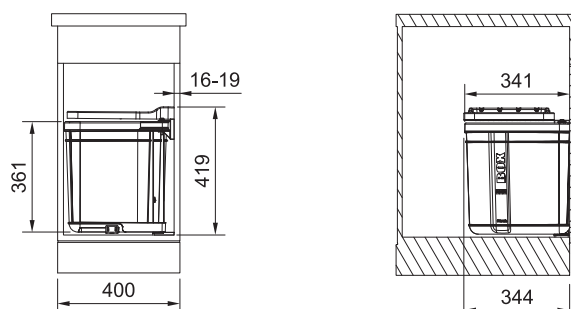

Spodní skříňka od 400 mm

Min. montážní prostor **360 × 345 × 420 mm**

Barva **Černá**

Police nad košem **v ceně koše**

Možnost doobjednat uhlíkový filtr

121.0307.563

27 l **2 904 Kč (vč. DPH)**
2 400 Kč (bez DPH)
104 € (vr. DPH)