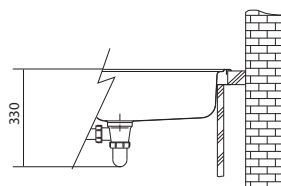

Spodní skříňka od 600 mm

Cena zahrnuje:

Otočný sítkový ventil 3 1/2" s přepadem

Sifon pro úsporu místa 6/4" s odbočkou na myčku nádobí

Otvor pro baterii $\varnothing$ 35 mm a pro otočný knoflík $\varnothing$ 35 mm

13 552 Kč (vč. DPH)
11 200 Kč (bez DPH)
483 € (vr. DPH)

Věnujte prosím pozornost sekci montáže a údržby nerezových dřezů na konci katalogu.