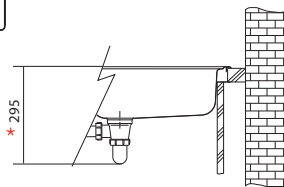

Spodní skříňka od 450 mm