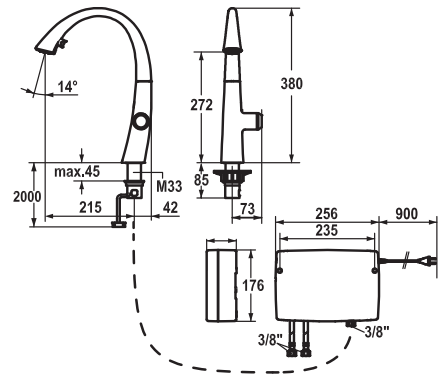

Kuchyňské baterie Tlakové

KWC ZOE touch light PRO

NOVINKA

DOTYKOVÁ směšovací

Tlaková, Otočná 270° (Lze omezit na 120°)

S vytahovací koncovkou integrovanou do ramínka

IntelligentControl, Touch light PRO technology

3 teploty se 3 průtoky 1-2-3

S regulací **Sprcha/Proud**

SprayClean

Luminaqua®

TouchProtect, EasyLock, OptimalSpace

Neoperl® Cascade®

Instalace ovládání možná pouze na pravou stranu

Integrované tlačítko ON/OFF s automatickým

vypnutím světla po 30 minutách

Pochromovaná sprchová hadice **50 cm**

Připojení **Hadičky 40 cm**

Průtok vody **9 l/min. (3 bar)**

Průtok vody sprchy **10 l/min. (3 bar)**

Součástí dodávky: **Síťový adaptér 100 - 240 V**

(provozní napětí 15 V), délka kabelu 900 mm

Objednací číslo*

KWC ZOE touch light PRO

115.0393.145

Chrom

49 610 Kč (vč. DPH)

41 000 Kč (bez DPH)

1 929 € (vr. DPH)

Objednací číslo*

KWC ZOE touch light PRO

115.0393.163

Nerez (Pouze povrchová úprava)

57 959 Kč (vč. DPH)

47 900 Kč (bez DPH)

2 254 € (vr. DPH)

IntelligentControl - Touch Light PRO technology

Podsycení dotykového ovládání

Lze nastavit individuální teplotu a průtok

1 × Dotek - Modrá Studená voda

Lze nastavit
na 50% průtok vody

2 × Dotek - Oranžová Vlažná voda

Lze nastavit
na 50% průtok vody

3 × Dotek - Červená Horká voda

Lze nastavit
na 50% průtok vody

Instalace baterie

Emotional video

* V objednávce VŽDY uvádějte objednací číslo baterie