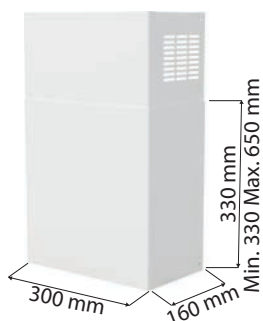

k odsavačům par

Teleskopický komínek
Pro větší odtah
Bílá
112.0512.464

Prodloužení komínku
(Nahrazuje horní část)
Nerez
112.0036.204

Prodloužení komínku
(Nahrazuje horní část)
Nerez
112.0017.983

Prodloužení komínku
(Nahrazuje horní část)
Nerez
112.0052.781

Prodloužení komínku
(Nahrazuje horní část)
Nerez
112.0049.382

3 751 Kč (vč. DPH)
3 100 Kč (bez DPH)
146 € (vr. DPH)

2 420 Kč (vč. DPH)
2 000 Kč (bez DPH)
108 € (vr. DPH)

3 267 Kč (vč. DPH)
2 700 Kč (bez DPH)
117 € (vr. DPH)

2 904 Kč (vč. DPH)
2 400 Kč (bez DPH)
113 € (vr. DPH)

10 285 Kč (vč. DPH)
8 500 Kč (bez DPH)
367 € (vr. DPH)

-	-	-	-	-
-	•	-	-	-
-	•	-	-	-
•	-	-	-	-
-	•	-	-	-
-	•	-	-	-
-	-	•	-	-
-	-	•	-	-
-	-	•	-	-
-	-	•	-	-
-	-	•	-	-
-	-	-	•	-
-	-	-	-	•

112.0512.464