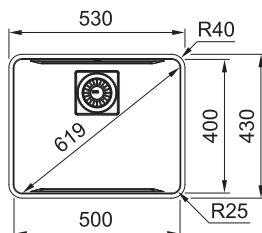

Ono Nerez

Pro spodní montáž (Do žuly a umělých kamenů)

KWC ONO 110-50

NOVINKA

Easy Click knoflík
Nerez
Pro otvor $\varnothing$ 35 mm

Rozměry **530 × 430 mm**

Výřez **Dle šablony**

Dřez **500 × 400 × 180 mm**

Nerez

Spodní skříňka od 600 mm

Neviditelný přepad

Cena zahrnuje:

Nerezové rošty

Easy click sítkový ventil 3 1/2" s neviditelným přepadem
a nerezovou krytkou ventilu

Sifon pro úsporu místa 6/4" s odbočkou na myčku nádobí

15 972 Kč (vč. DPH)
13 200 Kč (bez DPH)
621 € (vr. DPH)

Cena včetně roštů

Příslušenství

Rolovací rošt ONO

Nerez

392 × 205 × 10 mm

112.0517.393

V ceně dřezu

Rošt ONO

Nerez

392 × 205 × 79 mm

112.0517.406

V ceně dřezu

Miska ONO

Nerez

172 × 412 × 55 mm

112.0517.468

1 210 Kč (vč. DPH)

1 000 Kč (bez DPH)

47 € (vr. DPH)

Přípravná deska ONO

Dřevo

210 × 430 × 20 mm

112.0517.469

3 993 Kč (vč. DPH)

3 300 Kč (bez DPH)

155 € (vr. DPH)

Easy Click knoflík

Chrom, Pro otvor $\varnothing$ 35 mm

133.0374.097

787 Kč (vč. DPH)

650 Kč (bez DPH)

31 € (vr. DPH)

DOPORUČUJEME:

KWC ONO
115.0307.905 (Str. 243)

KWC ONO
115.0308.170 (Str. 243)

KWC ONO
119.0307.908 (Str. 254)