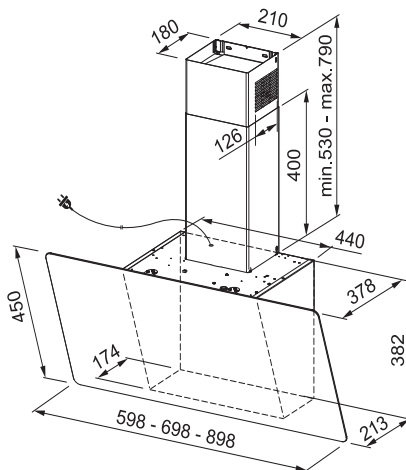

FPJ 925 V BK/SS

Černá/Nerez

90 cm

330.0528.067

12 100 Kč (vč. DPH)
10 000 Kč (bez DPH)
471 € (vr. DPH)

FPJ 705 V BK/SS

Černá/Nerez

70 cm

330.0528.069

11 495 Kč (vč. DPH)
9 500 Kč (bez DPH)
447 € (vr. DPH)

FPJ 625 V BK/SS

Černá/Nerez

60 cm

330.0528.064

10 890 Kč (vč. DPH)
9 000 Kč (bez DPH)
424 € (vr. DPH)

Hodnoty hluku (Akustický výkon/Tlak)

Podle normy EN 60704-3

Hodnoty výkonu

Při vnějším odtahu podle normy EN 61591

1. st. 52 dB(A)_{re1pW} 40 dB(A)_{re20,µPa} 310 m³/h

2. st. 56 dB(A)_{re1pW} 44 dB(A)_{re20,µPa} 420 m³/h

3. st. 62 dB(A)_{re1pW} 50 dB(A)_{re20,µPa} 580 m³/h

Int. 65 dB(A)_{re1pW} 53 dB(A)_{re20,µPa} 720 m³/h

Výkon motoru 270 W

Stupně výkonu 3 + Int.
+ Doběh

Průměr odtahu 150/120 mm

Energetická třída A

Montáž na stěnu, Volný prostor pro hlavu

Montážní šířka:

FPJ 925 V BK/SS: 90 cm

FPJ 705 V BK/SS: 70 cm

FPJ 625 V BK/SS: 60 cm

Dopor. výška nad varnou deskou pouze 45 cm

Černé sklo, RAL 9005 + 2 Nerezové proužky

Senzorové ovládání

Štěrbínové odsávání

3 Stupně výkonu, Intenzivní stupeň, Doběh

Omyvatelný kovový tukový filtr

Osvětlení LED žárovky 2 × 1 W, 4000 K

S vnějším odtahem i s recirkulací

Hmotnost 14 kg

Černý teleskopický komínek je součástí
dodávky

Příslušenství

Pachové filtry s aktivním uhlím

UF 05 - 112.0016.755

484 Kč (vč. DPH)
400 Kč (bez DPH)
17 € (vr. DPH)

Pachové filtry s dlouhou
životností s aktivním uhlím

(Lze 5-8 × umýt v myčce nádobí)

UF 11 - 112.0174.994

2 420 Kč (vč. DPH)
2 000 Kč (bez DPH)
89 € (vr. DPH)

Zpětná klapka Ø 150 mm

ZK 150 - 133.0056.646

Zpětná klapka Ø 120 mm

ZK 120 - 133.0058.472

363 Kč (vč. DPH)
300 Kč (bez DPH)
13 € (vr. DPH)

Doporučené čisticí prostředky

NOVINKA

Čisticí sprej Cooker Hood Cleaner

Obsah 250 ml, 112.0530.240

363 Kč (vč. DPH)
300 Kč (bez DPH)
13 € (vr. DPH)