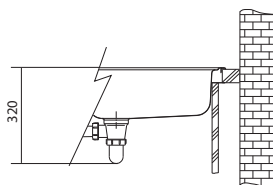

THE FRAME
SWISS MADE
COLLECTION