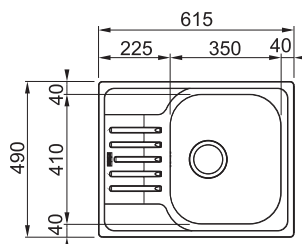

Spodní skříňka od 450 mm

Cena zahrnuje:

Sítkový ventil 3 1/2" s přepadem

Sifon 6/4" s odbočkou na myčku nádobí

Možnost objednat otvor pro baterii a pro otočný knoflík sítk. ventilu

2 541 Kč (vč. DPH)

2 100 Kč (bez DPH)

91 € (vr. DPH)

Příslušenství

Koš PXN

Nerez

295 × 375 × 134 mm

112.0008.448

726 Kč (vč. DPH)

600 Kč (bez DPH)

26 € (vr. DPH)

Otočný sítkový ventil 3 1/2"

Pro PXN

(Kulatý knoflík - Chrom)

112.0304.605

726 Kč (vč. DPH)

600 Kč (bez DPH)

26 € (vr. DPH)

Díl sifonu pro úsporu místa

Pro PXN

112.0006.411

61 Kč (vč. DPH)

50 Kč (bez DPH)

2,20 € (vr. DPH)