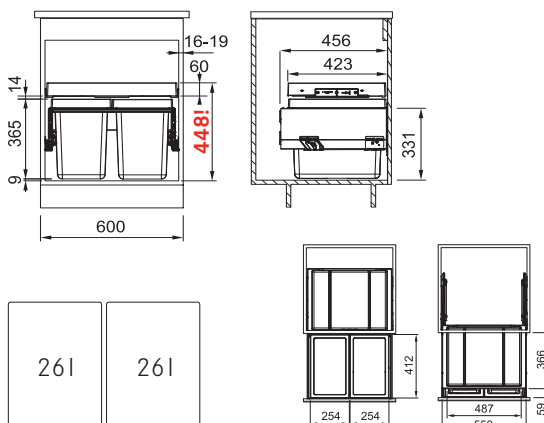

Spodní skříňka 600 mm