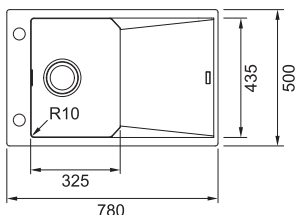

Spodní skříňka od 450 mm