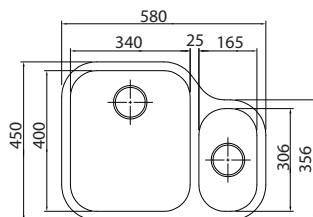

Rozměry **580 × 450 mm**

Výřez **Dle šablony**
Dřezy **340 × 400 × 190 mm**
165 × 306 × 130 mm

Nerez

Spodní skříňka od 600 mm

Model 2