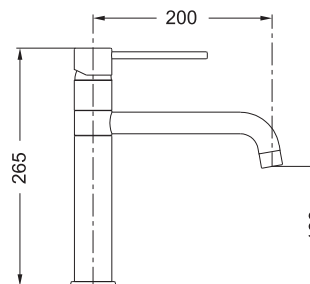

Kuchyňské baterie Tlakové

FP 9733

Páková směšovací
Tlaková
Otočná 360°
Připojení **Hadičky 40 cm**
Průtok vody **10 l/min. (3 bar)**