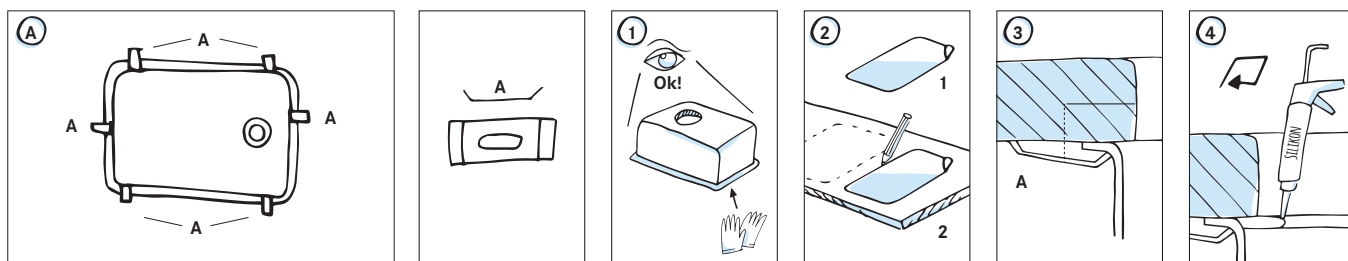

Montáž

SPODNÍ MONTÁŽ FRAGRANIT , TECTONITE® A NEREZOVÝCH DŘEZŮ

PŘÍSLUŠENSTVÍ A INSTALAČNÍ MATERIÁL K MONTÁŽI DŘEZŮ

Fréza

Do fragranitových dřezů
Ø 35 mm
112.0473.656

194 Kč (vč. DPH)
160 Kč (bez DPH)
8 € (vr. DPH)

Děrovač

Do nerezových dřezů
Děrovač Ø 35 mm
112.0008.476
Děrovač Ø 19 mm
112.0007.611

968 Kč (vč. DPH)
800 Kč (bez DPH)
35 € (vr. DPH)

Krytka otvoru

Krytka otvoru Ø 44 mm
(Pro otvor Ø 35 mm)
Pouze pro nerezové dřezy
Nerez

133.0310.982
48 Kč (vč. DPH)
40 Kč (bez DPH)
1,70 € (vr. DPH)

Přichytky

Přichytka 30 × 42 mm
Baleno po 6 ks
112.0305.363/1320.39

97 Kč (vč. DPH)
80 Kč (bez DPH)
3,50 € (vr. DPH)

Vymezovací podložka

Pro Urban (UBG) dřezy
(Např. pro montáž dávkovače
saponátu nebo otočného
sítkového ventilu)

133.0533.532
48 Kč (vč. DPH)
40 Kč (bez DPH)
1,90 € (vr. DPH)

Redukce odpadu 40/50

133.0315.410/1303.00

24 Kč (vč. DPH)
20 Kč (bez DPH)
0,90 € (vr. DPH)

Díl sifonu pro úsporu místa

112.0006.411/1313.07

61 Kč (vč. DPH)
50 Kč (bez DPH)
2,20 € (vr. DPH)

Sifon pro úsporu místa

Sifon pro úsporu místa
včetně odbočky na myčku
nádobí
112.0066.085/1325.00

182 Kč (vč. DPH)
150 Kč (bez DPH)
6,70 € (vr. DPH)

Sifon

Sifon včetně odbočky
na myčku nádobí
112.0085.144 /1320.09

121 Kč (vč. DPH)
100 Kč (bez DPH)
4,40 € (vr. DPH)

Sifon pro úsporu místa

F2L – Odtokové spojení pro
úsporu místa včetně sifonu
a odbočky na myčku nádobí
112.0167.983/1320.42

266 Kč (vč. DPH)
220 Kč (bez DPH)
9,50 € (vr. DPH)

Sifon pro úsporu místa

F3L – Odtokové spojení pro
úsporu místa včetně sifonu
a odbočky na myčku nádobí
112.0066.087/1325.05

303 Kč (vč. DPH)
250 Kč (bez DPH)
11 € (vr. DPH)

Flexi propojení

112.0167.986/1304.00

73 Kč (vč. DPH)
60 Kč (bez DPH)
2,60 € (vr. DPH)