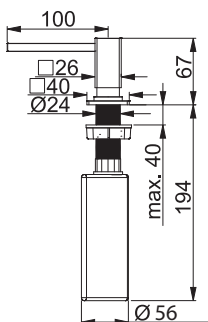

Dávkovače saponátu

Dávkovač saponátu Centinox

Objem **250 ml**
Vrchní plnění
Pro otvor $\varnothing$ **25 – 35 mm**
Hranatá základna 4 × 4 cm