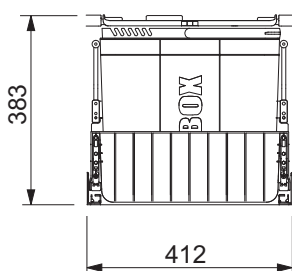

22 l

22 l

10 l
10 l
22 l

121.0150.144 2 × 22 l

12 100 Kč (vč. DPH)
10 000 Kč (bez DPH)
444 € (vr. DPH)

121.0150.145 2 × 10 l, 1 × 22 l

12 705 Kč (vč. DPH)
10 500 Kč (bez DPH)
467 € (vr. DPH)