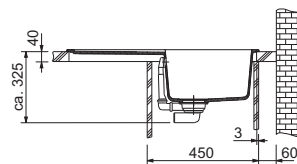

Spodní skříňka od 450 mm