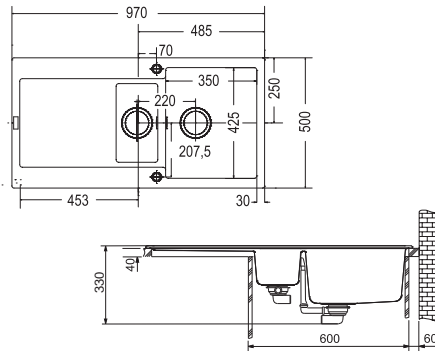

Spodní skříňka od 600 mm

Otočný knoflík
Nerez

Cena zahrnuje:

Otočný síťový ventil 3 1/2" s přepadem

Síťový ventil 3 1/2"

Sifon pro úsporu místa 6/4" s odbočkou na myčku nádobí