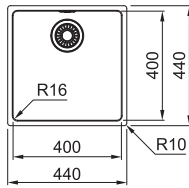

Maris Nerez

MRX 210/610-40 **NOVINKA**

Rozměry **440 × 440 mm**

Výřez **Dle šablony**

Dřez **400 × 400 × 180 mm**

Rádus 16 mm

Věnujte prosím pozornost sekci montáže a údržby nerezových dřezů na konci katalogu.

Spodní skříňka **od 500 mm**

Cena zahrnuje:

Sítkový ventil 3 1/2" s přepadem

Sifon pro úsporu místa 6/4" s odbočkou na myčku nádobí

7 502 Kč (vč. DPH)

6 200 Kč (bez DPH)

292 € (vr. DPH)

Příslušenství

Miska MRX

Nerez

172 × 412 × 55 mm

112.0057.850

2 057 Kč (vč. DPH)

1 700 Kč (bez DPH)

80 € (vr. DPH)

Přípravná deska MRX

Černý plast

200 × 440 × 16 mm

112.0530.071

605 Kč (vč. DPH)

500 Kč (bez DPH)

24 € (vr. DPH)

Posuvný odkap. táč MRX

Nerez/Černý plast

342 × 430 × 22 mm

112.0188.651

2 420 Kč (vč. DPH)

2 000 Kč (bez DPH)

86 € (vr. DPH)

Rolovací rošt MRX

Nerez

468 × 420 mm

112.0030.882

1 815 Kč (vč. DPH)

1 500 Kč (bez DPH)

65 € (vr. DPH)

MRX 210/610-50 **NOVINKA**

Rozměry **540 × 440 mm**

Výřez **Dle šablony**

Dřez **500 × 400 × 180 mm**

Rádus 16 mm

Věnujte prosím pozornost sekci montáže a údržby nerezových dřezů na konci katalogu.

Spodní skříňka **od 600 mm**

Cena zahrnuje:

Sítkový ventil 3 1/2" s přepadem

Sifon pro úsporu místa 6/4" s odbočkou na myčku nádobí

7 865 Kč (vč. DPH)

6 500 Kč (bez DPH)

306 € (vr. DPH)