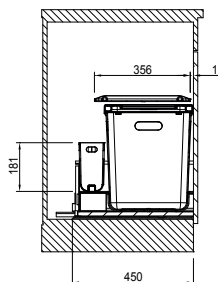

Spodní skříňka 450 mm

Plastový koš 40 l (Možnost umístit i 2 sáčky)

+ 1 Zadní koš

Barva **Černá**

Police nad košem v ceně koše

Police obsahuje aktivní uhlíkový filtr,
který pohlcuje nepříjemné pachy.

Doporučené plnovýsuvy BLUM, GRASS, HETTICH

121.0307.553

40 l + Zadní koš 4 719 Kč (vč. DPH)
3 900 Kč (bez DPH)
168 € (vr. DPH)