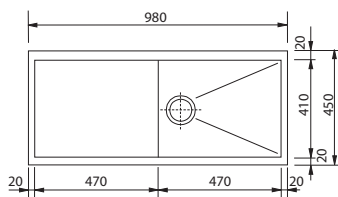

Rozměry **980 × 450 mm**

Výřez **Dle šablony**

Dřez **470 × 410 × 200 mm**

Nerez

Věnujte prosím pozornost sekci montáže a údržby nerezových dřezů na konci katalogu.

Spodní skříňka od 600 mm

Cena zahrnuje:

Sítkový ventil 3 1/2" s přepadem