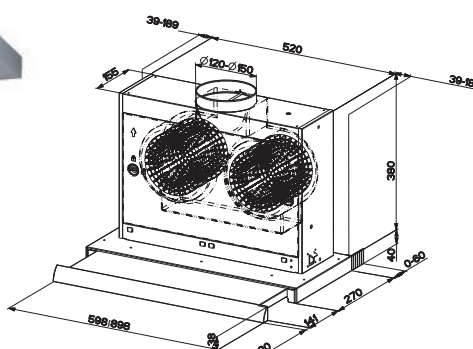

FTC 622 XS

FTC 922 XS

Nerez

90 cm

110.0378.746

8 954 Kč (vč. DPH)

7 400 Kč (bez DPH)

319 € (vr. DPH)

FTC 622 XS

Nerez

60 cm

110.0378.745

7 623 Kč (vč. DPH)

6 300 Kč (bez DPH)

272 € (vr. DPH)

Hodnoty hluku (Akustický výkon/Tlak)

Podle normy EN 60704-3

Hodnoty výkonu

Při vnějším odtahu podle normy EN 61591

1. st.	56 dB(A)_{re1pW}	47 dB(A)_{re20µPa}	320 m³/h
2. st.	65 dB(A)_{re1pW}	53 dB(A)_{re20µPa}	480 m³/h
3. st.	69 dB(A)_{re1pW}	57 dB(A)_{re20µPa}	585 m³/h
Int.	71 dB(A)_{re1pW}	59 dB(A)_{re20µPa}	645 m³/h
Výkon motoru	250 W		
Stupně výkonu	3 + Int.		
Průměr odtahu	150/120 mm		

Energetická třída D

Zabudování do skříňky

Montážní šířka:

FTC 922 XS: 90 cm

FTC 622 XS: 60 cm

Nerezový přední panel

Posuvné přepínače

3 Stupně výkonu, Intenzivní stupeň

Dva motory

Omyvatelný kovový tukový filtr

Osvětlení **LED žárovky 2 × 4 W, 3000 K**

S vnějším odtahem i s recirkulací

Hmotnost **14 kg**

Příslušenství

Pachové filtry s aktivním uhlím

UF 04 - 112.0016.758

484 Kč (vč. DPH)

400 Kč (bez DPH)

17 € (vr. DPH)

Zpětná klapka Ø 150 mm

ZK 150 - 133.0056.646

Zpětná klapka Ø 120 mm

ZK 120 - 133.0058.472

363 Kč (vč. DPH)

300 Kč (bez DPH)

13 € (vr. DPH)

Doporučené čisticí prostředky

NOVINKA

Čisticí sprej Cooker Hood Cleaner

Obsah **250 ml, 112.0530.240**

363 Kč (vč. DPH)

300 Kč (bez DPH)

13 € (vr. DPH)