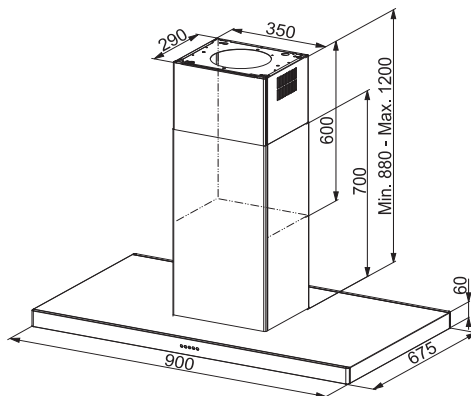

Odsavače par Ostrůvkové

Ostrůvkový odsavač par **FORMAT 60**

FD 9156 I XS

Nerez

110.0389.069

19 965 Kč (vč. DPH)

16 500 Kč (bez DPH)

712 € (vr. DPH)

Hodnoty hluku (Akustický výkon/Tlak)

Podle normy EN 60704-3

Hodnoty výkonu

Při vnějším odtahu podle normy EN 61591

1. st. 54 dB(A)_{re1pW} 42 dB(A)_{re20µPa} 315 m³/h

2. st. 62 dB(A)_{re1pW} 50 dB(A)_{re20µPa} 480 m³/h

3. st. 67 dB(A)_{re1pW} 55 dB(A)_{re20µPa} 610 m³/h

Int. 70 dB(A)_{re1pW} 58 dB(A)_{re20µPa} 685 m³/h

Výkon motoru 250 W

Stupně výkonu 3 + Int.

Průměr odtahu 150/120 mm

Energetická třída **C**

Montážní šířka **90 cm**

Tloušťka panelu 6 cm

Nerezový povrch

Tlačítkové ovládání

3 Stupně výkonu, Intenzivní stupeň

Omyvatelný kovový tukový filtr

Osvětlení **LED žárovky 4 × 1 W, 4000 K**

S vnějším odtahem i s recirkulací

Hmotnost **36 kg**

Příslušenství

Pachový filtr s aktivním uhlím

UF 06 - 112.0016.756

484 Kč (vč. DPH)

400 Kč (bez DPH)

17 € (vr. DPH)

Pachový filtr s dlouhou životností s aktivním uhlím

(Lze 5-8 × umýt v myčce nádobí)

UF 12 - 112.0174.992

1 694 Kč (vč. DPH)

1 400 Kč (bez DPH)

61 € (vr. DPH)

Zpětná klapka $\varnothing$ 150 mm

ZK 150 - 133.0056.646

Zpětná klapka $\varnothing$ 120 mm

ZK 120 - 133.0058.472

363 Kč (vč. DPH)

300 Kč (bez DPH)

13 € (vr. DPH)

Doporučené čisticí prostředky

NOVINKA

Čisticí sprej **Cooker Hood Cleaner**

Obsah **250 ml, 112.0530.240**

363 Kč (vč. DPH)

300 Kč (bez DPH)

13 € (vr. DPH)