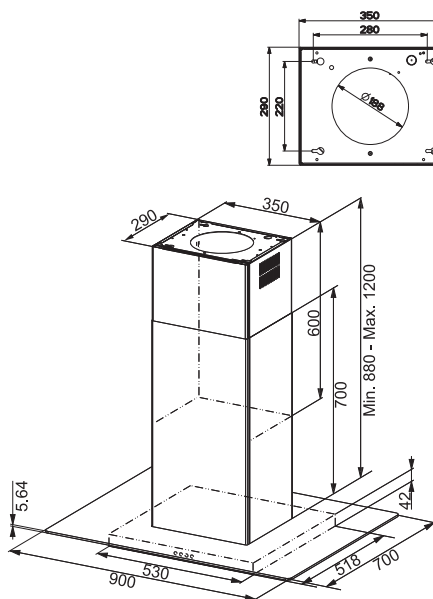

Odsavače par Ostrůvkové

Ostrůvkový odsavač par GLASS LINEAR

FGL 915 I XS

Nerez

90 cm

110.0389.077

19 118 Kč (vč. DPH)

15 800 Kč (bez DPH)

702 € (vr. DPH)

Hodnoty hluku (Akustický výkon/Tlak)

Podle normy EN 60704-3

Hodnoty výkonu

Při vnějším odtahu podle normy EN 61591

1. st. 45 dB(A)_{re 1 μW} 33 dB(A)_{re 20 μPa} 255 m³/h

2. st. 56 dB(A)_{re 1 μW} 44 dB(A)_{re 20 μPa} 395 m³/h

3. st. 63 dB(A)_{re 1 μW} 51 dB(A)_{re 20 μPa} 540 m³/h

Int. 69 dB(A)_{re 1 μW} 57 dB(A)_{re 20 μPa} 650 m³/h

Výkon motoru 250 W

Stupně výkonu 3 + Int.

Průměr odtahu 150/120 mm

Energetická třída **C**

Montážní šířka **90 cm**

Nerezový povrch, Číré sklo

Tlačítkové ovládání

3 Stupně výkonu, Intenzivní stupeň

Omyvatelný kovový tukový filtr

Osvětlení **LED žárovky 4 × 1 W, 4000 K**

S vnějším odtahem i s recirkulací

Hmotnost **37 kg**

Příslušenství

Pachový filtr s aktivním uhlím

UF 06 - 112.0016.756

484 Kč (vč. DPH)

400 Kč (bez DPH)

17 € (vr. DPH)

Pachový filtr s dlouhou životností s aktivním uhlím

(Lze 5-8 × umýt v myčce nádobí)

UF 12 - 112.0174.992

1 694 Kč (vč. DPH)

1 400 Kč (bez DPH)

61 € (vr. DPH)

Zpětná klapka $\varnothing$ 150 mm

ZK 150 - 133.0056.646

Zpětná klapka $\varnothing$ 120 mm

ZK 120 - 133.0058.472

363 Kč (vč. DPH)

300 Kč (bez DPH)

13 € (vr. DPH)

Doporučené čisticí prostředky

NOVINKA

Čisticí sprej Cooker Hood Cleaner

Obsah **250 ml, 112.0530.240**

363 Kč (vč. DPH)

300 Kč (bez DPH)

13 € (vr. DPH)