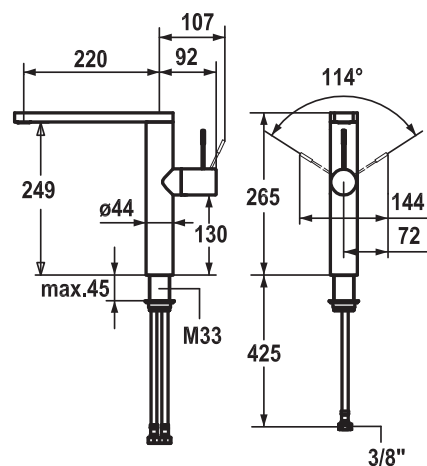

KWC ONO
Chrom

Objednací číslo*

115.0307.905

39 930 Kč (vč. DPH)
33 000 Kč (bez DPH)
1 467 € (vr. DPH)

KWC ONO

Páková směšovací
Tlaková
Otočná 360°
OptimalSpace
Neoperl® SLIM®
Instalace páky možná na pravou i levou stranu
Páka z chirurgické oceli
Přípojení **Hadičky 40 cm**
Průtok vody **11 l/min. (3 bar)**