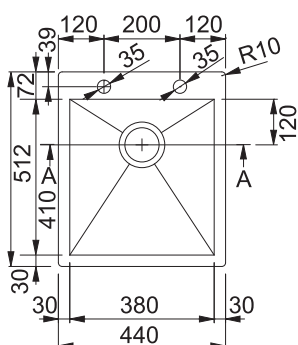

Spodní skříňka od 450 mm

Cena zahrnuje:

Otočný sítkový ventil 3 1/2" s přepadem

Sifon pro úsporu místa 6/4" s odbočkou na myčku nádobí

Otvor pro baterii $\varnothing$ 35 mm a pro otočný knoflík $\varnothing$ 35 mm

13 310 Kč (vč. DPH)
11 000 Kč (bez DPH)
475 € (vr. DPH)

Příslušenství

Miska PPX
Nerez/Bílý plast
426 × 230 × 95 mm

112.0042.960

2 420 Kč (vč. DPH)
2 000 Kč (bez DPH)
89 € (vr. DPH)

Přípravná deska PPX
Bílý plast

426 × 230 mm

112.0016.488

968 Kč (vč. DPH)
800 Kč (bez DPH)
35 € (vr. DPH)

Přípr. kombi deska PPX

Dřevo/Bílý plast

426 × 400 mm, $\varnothing$ 255 mm

112.0016.487

3 872 Kč (vč. DPH)
3 200 Kč (bez DPH)
138 € (vr. DPH)

Otočný knoflík

Chrom

133.0301.743

484 Kč (vč. DPH)
400 Kč (bez DPH)
17 € (vr. DPH)