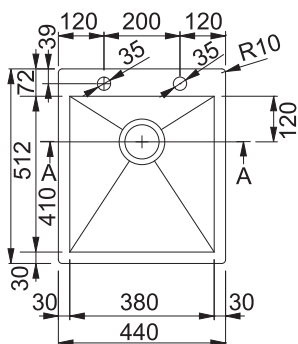

Spodní skříňka od 450 mm

Cena zahrnuje:

Otočný sítkový ventil 3 1/2" s přepadem

Sifon pro úsporu místa 6/4" s odbočkou na myčku nádobí

Otvor pro baterii $\varnothing$ 35 mm a pro otočný knoflík $\varnothing$ 35 mm

13 310 Kč (vč. DPH)
11 000 Kč (bez DPH)
475 € (vr. DPH)