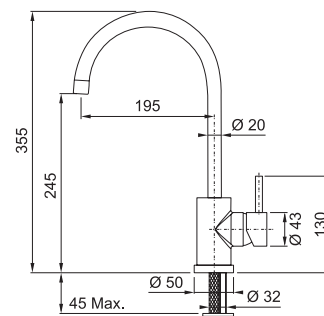

Kuchyňské baterie Tlakové

FN 2962

Páková směšovací
Tlaková
Otočná 360°
Připojení **Hadičky 50 cm**
Průtok vody **10 l/min. (3 bar)**

FN 2962.031
Chrom

115.0029.625 4 114 Kč (vč. DPH)
3 400 Kč (bez DPH)
147 € (vr. DPH)

FN 1873

Páková směšovací
Tlaková
Otočná 360°
Připojení **Hadičky 50 cm**
Průtok vody **10 l/min. (3 bar)**