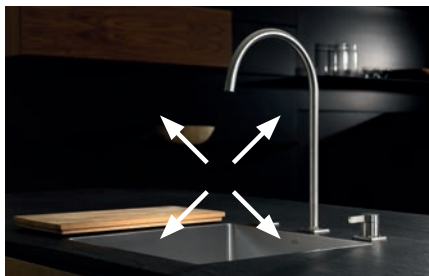

highflex®
extended water system

HighFlex®

Tato flexibilní hadice je patentem firmy KWC. Můžete ji snadno ohýbat do všech směrů, snadno se čistí a zachovává si svůj původní tvar, pokud ji zrovna nepoužíváte.