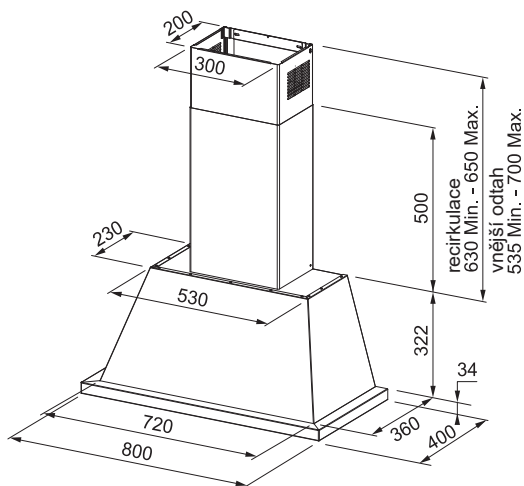

Odsavače par Komínové

Komínový odsavač par TRENDLINE

NOVINKA

TRENDLINE 808 BK

Černá mat

80 cm

321.0524.214

17 908 Kč (vč. DPH)

14 800 Kč (bez DPH)

696 € (vr. DPH)

Hodnoty hluku (Akustický výkon/Tlak)

Podle normy EN 60704-3

Hodnoty výkonu

Při vnějším odtahu podle normy EN 61591

1. st. 56 dB(A)_{re 1 μW} 44 dB(A)_{re 20 μPa} 300 m³/h

2. st. 63 dB(A)_{re 1 μW} 51 dB(A)_{re 20 μPa} 450 m³/h

3. st. 67 dB(A)_{re 1 μW} 55 dB(A)_{re 20 μPa} 540 m³/h

Int. 69 dB(A)_{re 1 μW} 57 dB(A)_{re 20 μPa} 590 m³/h

Výkon motoru 140 W

Stupně výkonu 3 + Int.

+ Doběh

Průměr odtahu 150/120 mm

Energetická třída D

Montáž na stěnu

Montážní šířka 80 cm

Černá mat, Nerezový rám

Tlačítkové ovládání

3 Stupně výkonu, Intenzivní stupeň, Doběh

Omyvatelný kovový tukový filtr

Osvětlení **LED panel 1 × 6 W, 4000 K**

S vnějším odtahem i s recirkulací

Hmotnost 17 kg

Příslušenství

Pachové filtry s aktivním uhlím

UF 05 - 112.0016.755

484 Kč (vč. DPH)

400 Kč (bez DPH)

17 € (vr. DPH)

Pachové filtry s dlouhou životností s aktivním uhlím

(Lze 5-8 × umýt v myčce nádobí)

UF 11 - 112.0174.994

2 420 Kč (vč. DPH)

2 000 Kč (bez DPH)

89 € (vr. DPH)

Zpětná klapka Ø 150 mm

ZK 150 - 133.0056.646

Zpětná klapka Ø 120 mm

ZK 120 - 133.0058.472

363 Kč (vč. DPH)

300 Kč (bez DPH)

13 € (vr. DPH)

Doporučené čisticí prostředky

Čisticí sprej Cooker Hood Cleaner

Obsah 250 ml, 112.0530.240

363 Kč (vč. DPH)

300 Kč (bez DPH)

13 € (vr. DPH)