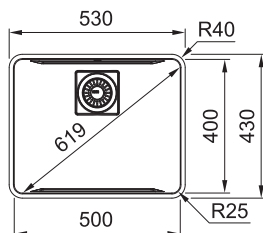

KWC ONO 210/610-50

NOVINKA

Easy Click knoflík
Nerez
Pro otvor \varnothing 35 mm

Rozměry **530 × 430 mm**

Výřez **Dle šablony**

Dřez **500 × 400 × 180 mm**

Nerez

Spodní skříňka od 600 mm