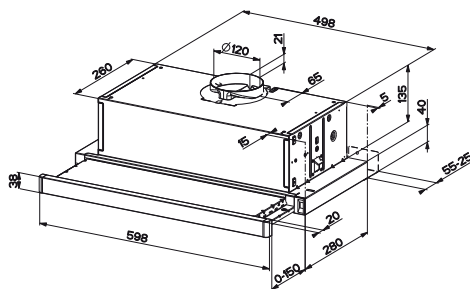

FTC 601 WH/GL

Bílá

60 cm

110.0439.277

4 840 Kč (vč. DPH)

4 000 Kč (bez DPH)

178 € (vr. DPH)

Hodnoty hluku (Akustický výkon/Tlak)

Podle normy EN 60704-3

Hodnoty výkonu

Při vnějším odtahu podle normy EN 61591

1. st. 58 dB(A)_{re 1pW} 46 dB(A)_{re 20 μPa} 225 m³/h

2. st. 67 dB(A)_{re 1pW} 55 dB(A)_{re 20 μPa} 315 m³/h

3. st. 69 dB(A)_{re 1pW} 57 dB(A)_{re 20 μPa} 380 m³/h

Výkon motoru 140 W

Stupně výkonu 3

Průměr odtahu 120 mm

Energetická třída **D**

Zabudování do skříňky

Montážní šířka **60 cm**

2 Možné způsoby montáže – viz. obrázky

Bílá

Posuvné přepínače

3 Stupně výkonu

Omyvatelný kovový tukový filtr

Osvětlení **LED žárovky 2 × 1 W, 3000 K**

S vnějším odtahem i s recirkulací

Hmotnost **7 kg**

Příslušenství

Pachové filtry s aktivním uhlím

UF 02 - 112.0067.942

484 Kč (vč. DPH)

400 Kč (bez DPH)

17 € (vr. DPH)

NOVINKA

Zpětná klapka Ø 120 mm

ZK 120F - 112.0538.026

363 Kč (vč. DPH)

300 Kč (bez DPH)

13 € (vr. DPH)

Doporučené čisticí prostředky

NOVINKA

Čisticí sprej Cooker Hood Cleaner

Obsah **250 ml, 112.0530.240**

363 Kč (vč. DPH)

300 Kč (bez DPH)

13 € (vr. DPH)