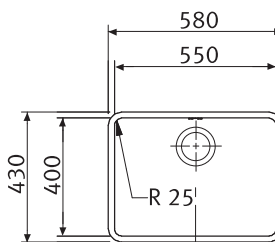

THE FRANKE
SWISS MADE
COLLECTION

Rozměry **580 × 430 mm**

Cena zahrnuje:

Otočný síťový ventil 3 1/2" s přepadem

Dřez je bez sifonu

Nelze instalovat drtič na odpadky

Výřez **Dle šablony**

Dřez **550 × 400 × 190 mm**

Nerez

13 310 Kč (vč. DPH)
11 000 Kč (bez DPH)
475 € (vr. DPH)

Věnujte prosím pozornost sekci montáže a údržby nerezových dřezů na konci katalogu.

Sifony viz. strana 348