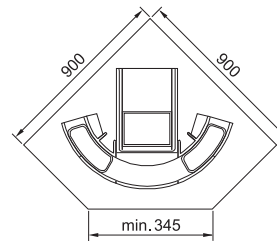

134.0055.286 2 × 18 l **4 719 Kč (vč. DPH)**
+ 2 Postranní koše 3 900 Kč (bez DPH)
168 € (vr. DPH)

134.0055.288 1 × 18 l, 2 × 8 l **4 840 Kč (vč. DPH)**
+ 2 Postranní koše 4 000 Kč (bez DPH)
173 € (vr. DPH)