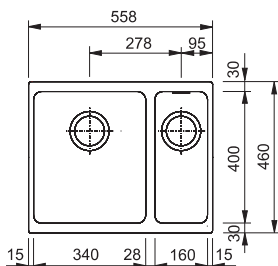

Kubus Fragranit +

Pro spodní montáž (Do žuly a umělých kamenů)

KBG 110-50

Táhlový knoflík
Nerez
Pro otvor $\varnothing$ 22 mm

Rozměry **540 × 440 mm**

Výřez **Dle šablony**

Pro táhlo nutný otvor do prac. desky $\varnothing$ 22 mm

Dřez **500 × 400 × 200 mm**

Spodní skříňka **od 600 mm**

Cena zahrnuje:

Táhlový síťový ventil 3 1/2" s přepadem

Dřez je bez sifonu

9 559 Kč (vč. DPH)
7 900 Kč (bez DPH)
341 € (vr. DPH)

Věnujte prosím pozornost sekci montáže a údržby fragranitových a tectonitových dřezů na konci katalogu.

KBG 160/2

Táhlový knoflík
Nerez
Pro otvor $\varnothing$ 22 mm

Rozměry **558 × 460 mm**

Výřez **Dle šablony**

Pro táhlo nutný otvor do prac. desky $\varnothing$ 22 mm

Dřezy **340 × 400 × 200 mm**

160 × 400 × 130 mm

Spodní skříňka **od 600 mm**

Model **2**

Cena zahrnuje:

Táhlový síťový ventil 3 1/2" s přepadem

Síťový ventil 3 1/2"

Sifon pro úsporu místa 6/4" s odbočkou na myčku nádobí

10 890 Kč (vč. DPH)
9 000 Kč (bez DPH)
388 € (vr. DPH)

Pouze model 2

Věnujte prosím pozornost sekci montáže a údržby fragranitových a tectonitových dřezů na konci katalogu.

Příslušenství

Koš KBG 110-50, Nerez
285 × 350 × 145 mm

112.0018.988
726 Kč (vč. DPH)
600 Kč (bez DPH)
26 € (vr. DPH)

Miska KBG, Nerez
172 × 412 × 55 mm

112.0017.788
1 210 Kč (vč. DPH)
1 000 Kč (bez DPH)
43 € (vr. DPH)

Rolovací rošt KBG, Nerez
468 × 420 × 9 mm

112.0030.882
1 815 Kč (vč. DPH)
1 500 Kč (bez DPH)
65 € (vr. DPH)

Posuvný odkap. táč KBG
Nerez/Černý plast
342 × 430 × 22 mm

112.0188.651
2 420 Kč (vč. DPH)
2 000 Kč (bez DPH)
86 € (vr. DPH)

Táhlový knoflík – Nerez
Pro otvor $\varnothing$ 22 – 35 mm

133.0150.760
1 452 Kč (vč. DPH)
1 200 Kč (bez DPH)
52 € (vr. DPH)

Sifony viz. strana 348