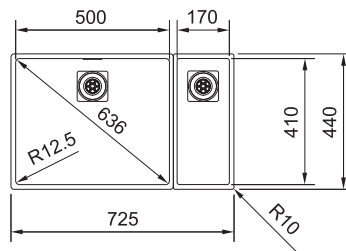

Otočný knoflík
Chrom
Pro otvor $\varnothing$ 22 mm