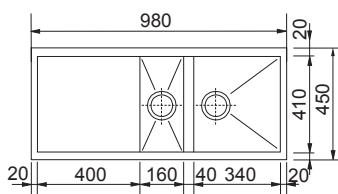

Spodní skříňka od 600 mm

Cena zahrnuje:

Sítkový ventil 3 1/2" s přepadem

Sítkový ventil 3 1/2"

Sifon pro úsporu místa 6/4" s odbočkou na myčku nádobí

Pozor! Odkapovou plochu nelze umístit nad myčku nádobí

16 940 Kč (vč. DPH)
14 000 Kč (bez DPH)
622 € (vr. DPH)

Věnujte prosím pozornost sekci montáže a údržby nerezových dřezů na konci katalogu.