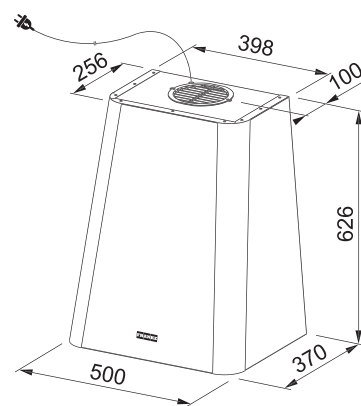

Odsavače par Komínové

Komínový odsavač par SMART DECO

NOVINKA

* VZORNÍK NCS (NATURAL COLOR SYSTÉM®)
PEČLIVĚ PŘIPRAVENÝ VZORNÍK BAREV VYPRACOVANÝ NA ZÁKLADĚ
VYHODNOCENÍ VELKÉHO MNOŽSTVÍ SUBJEKTIVNÍCH VYJÁDRĚNÍ
PRACOVNÍKŮ Z OBLASTI VĚDY, ARCHITEKTURY, PSYCHOLOGIE, MÓDNÍHO
NÁVRHÁŘSTVÍ A OBJEKTIVNÍHO MĚŘENÍ BAREVNOSTI.

50 3

Hodnoty hluku (Akustický výkon/Tlak)

Podle normy EN 60704-3

Hodnoty výkonu

Při vnějším odtahu podle normy EN 61591

1. st.	48 dB(A)_{re1pW}	36 dB(A)_{re,20,μPa}	260 m³/h
2. st.	56 dB(A)_{re1pW}	44 dB(A)_{re,20,μPa}	380 m³/h
3. st.	68 dB(A)_{re1pW}	56 dB(A)_{re,20,μPa}	650 m³/h
Výkon motoru			230 W
Stupně výkonu			3
Průměr odtahu			120 mm

Energetická třída **A**

Montáž na stěnu

Montážní šířka **50 cm**

Barevný povrch (7 barev)

Ovládání pomocí jediného knoflíku

3 Stupně výkonu

Omyvatelný kovový tukový filtr

Osvětlení **LED pásek 1 × 3 W, 4000 K**

S vnějším odtahem i s recirkulací

(Filtry pro recirkulaci jsou součástí balení)

Hmotnost **16 kg**

**Pozor! Pro verzi s vnějším odtahem je nutno
objednat teleskopický komínek**