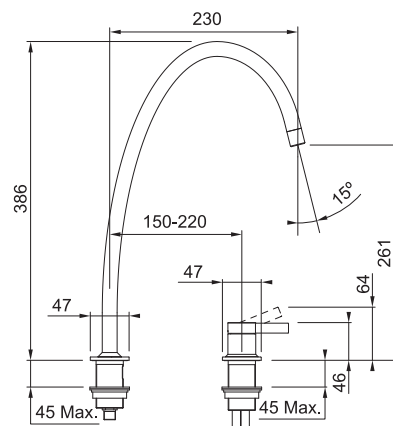

Ø Ramínka 18 mm

Připojení Hadičky 40 cm

Baterie potřebuje 2 otvory

Ø 35 mm na dřezu/v pracovní desce

Průtok vody 8 l/min. (3 bar)

KWC ERA
Celonerez

Objednací číslo*

115.0517.896