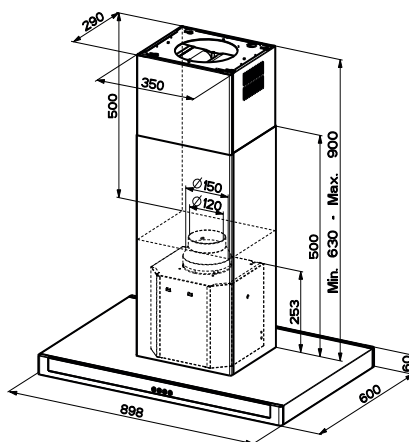

Odsavače par Ostrůvkové

Ostrůvkový odsavač par NEPTUNE

FNE 905 I XS

Nerez

90 cm

110.0389.065 21 538 Kč (vč. DPH)
17 800 Kč (bez DPH)
768 € (vr. DPH)

Hodnoty hluku (Akustický výkon/Tlak)

Podle normy EN 60704-3

Hodnoty výkonu

Při vnějším odtahu podle normy EN 61591

1. st.	54 dB(A)_{re1pW}	42 dB(A)_{re20µPa}	315 m³/h
2. st.	62 dB(A)_{re1pW}	50 dB(A)_{re20µPa}	480 m³/h
3. st.	67 dB(A)_{re1pW}	55 dB(A)_{re20µPa}	610 m³/h
Int.	70 dB(A)_{re1pW}	58 dB(A)_{re20µPa}	685 m³/h
Výkon motoru	250 W		
Stupně výkonu	3 + Int.		
Průměr odtahu	150/120 mm		

Energetická třída **C**

Montážní šířka **90 cm**

Tloušťka panelu 6 cm

Nerezový povrch, Přední panel - Černé sklo

Tlačítkové ovládání

3 Stupně výkonu, Intenzivní stupeň

Omyvatelný kovový tukový filtr

Osvětlení **LED žárovky 4 × 1 W, 4000 K**

S vnějším odtahem i s recirkulací

Hmotnost **27 kg**

Příslušenství

Pachový filtr s aktivním uhlím

UF 06 - 112.0016.756

484 Kč (vč. DPH)

400 Kč (bez DPH)

17 € (vr. DPH)

Pachový filtr s dlouhou životností s aktivním uhlím

(Lze 5-8 × umýt v myčce nádobí)

UF 12 - 112.0174.992

1 694 Kč (vč. DPH)

1 400 Kč (bez DPH)

61 € (vr. DPH)

Zpětná klapka $\varnothing$ 150 mm

ZK 150 - 133.0056.646

Zpětná klapka $\varnothing$ 120 mm

ZK 120 - 133.0058.472

363 Kč (vč. DPH)

300 Kč (bez DPH)

13 € (vr. DPH)

Doporučené čisticí prostředky

NOVINKA

Čisticí sprej Cooker Hood Cleaner

Obsah **250 ml, 112.0530.240**

363 Kč (vč. DPH)

300 Kč (bez DPH)

13 € (vr. DPH)