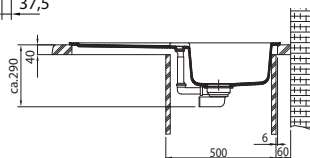

Cena zahrnuje:

Sítkový ventil 3 1/2" s přepadem

Sifon pro úsporu místa 6/4" s odbočkou na myčku nádobí