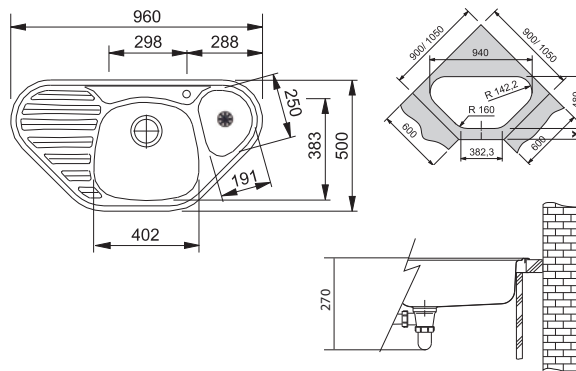

Rozměry **960 × 500 mm**

Výřez **Dle šablony**
Dřezy **402 × 383 × 150 mm**
191 × 250 × 25 mm

Nerez

Spodní rohová skříňka **900 × 900 mm**
nebo 1 050 × 1 050 mm

Cena zahrnuje:

Sítkový ventil 3 1/2"
Sifon pro úsporu místa 6/4" s odbočkou na myčku nádobí
Otvor pro baterii Ø 35 mm

Malá vanička slouží jako přepad

Možnost objednat otvor pro otočný knoflík sítkového ventilu

4 356 Kč (vč. DPH)
3 600 Kč (bez DPH)
155 € (vr. DPH)

Věnujte prosím pozornost sekci montáže a údržby nerezových dřezů na konci katalogu.