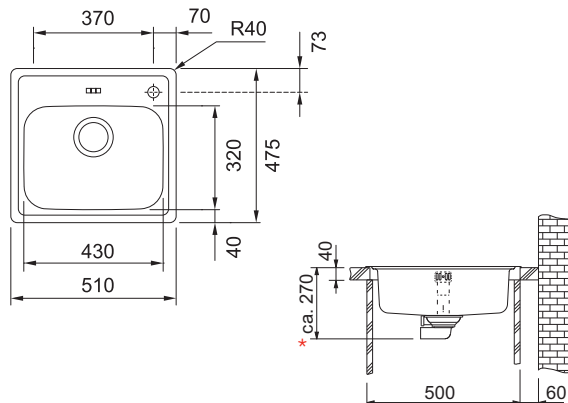

Euroform Nerez

EFN 610

Rozměry **510 × 475 mm**

Výřez **490 × 455 mm**

Dřez **430 × 320 × 150 mm**

Nerez

Věnujte prosím pozornost sekci montáže a údržby nerezových dřezů na konci katalogu.

Spodní skříňka od 500 mm

Cena zahrnuje:

Sítkový ventil 3 1/2" s přepadem

Sifon 6/4" s odbočkou na myčku nádobí

Otvor pro baterii $\varnothing$ 35 mm

Možnost objednat otvor pro otočný knoflík sítkového ventilu

2 541 Kč (vč. DPH)

2 100 Kč (bez DPH)

91 € (vr. DPH)

Příslušenství

Otočný sítkový ventil 3 1/2"

Pro EFN 610

(Kulatý knoflík - Chrom)

112.0304.605

726 Kč (vč. DPH)

600 Kč (bez DPH)

26 € (vr. DPH)

Koš EFN

Nerez

295 × 375 × 134 mm

112.0008.448

726 Kč (vč. DPH)

600 Kč (bez DPH)

26 € (vr. DPH)

Díl sifonu pro úsporu místa

Pro EFN

112.0006.411

61 Kč (vč. DPH)

50 Kč (bez DPH)

2,20 € (vr. DPH)