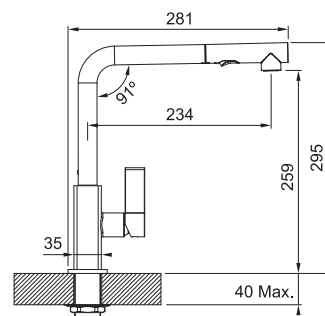

Kuchyňské baterie Tlakové

FG 0392

NOVINKA

Páková směšovací
Tlaková
Otočná 360°
S vytahovací koncovkou osazenou perlátorem
S regulací **Sprcha/Proud**
Opletená sprchová hadice **150 cm**
Připojení **Hadičky 44 cm**
Průtok vody **10 l/min. (3 bar)**

Chrom

FG 0392.031

115.0392.357

6 897 Kč (vč. DPH)

5 700 Kč (bez DPH)

269 € (vr. DPH)

Chrom/Barva

FG 0392.xxx

Onyx

FG 0392.071

115.0392.382

Grafit

FG 0392.099

115.0392.370

Šedý kámen

FG 0392.084

115.0392.369

Bílá-LED

FG 0392.094

115.0392.368

Vanilka

FG 0392.073

115.0392.359

Sahara

FG 0392.082

115.0392.360

Pískový melír

FG 0392.085

15.0392.361

Kašmír

FG 0392.424

115.0392.362

Tmavě hnědá

FG 0392.070

115.0392.367

7 865 Kč (vč. DPH)

6 500 Kč (bez DPH)

306 € (vr. DPH)