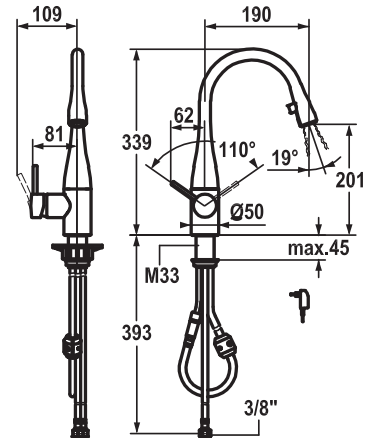

Součástí dodávky: **Síťový adaptér 100 - 240 V**
(provozní napětí **6,75 V**), délka kabelu **1 100 mm**

KWC EVE
Chrom

Objednací číslo*

115.0307.894 24 200 Kč (vč. DPH)
20 000 Kč (bez DPH)
889 € (vr. DPH)