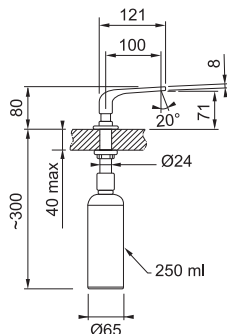

Dávkovače saponátu

Dávkovač saponátu Sinos

Objem **250 ml**
Vrchní plnění
Pro otvor $\varnothing$ **25 – 35 mm**
Kulatá základna $\varnothing$ 4,5 cm