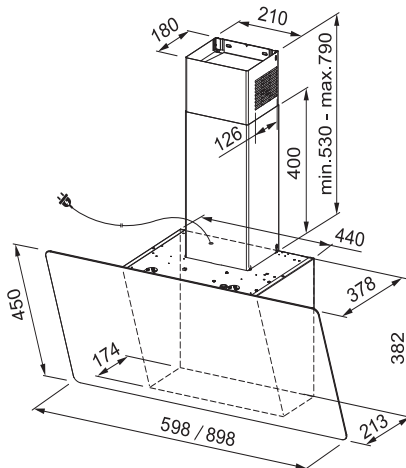

FPJ 915 V BK A

Černá

90 cm

110.0361.902

10 890 Kč (vč. DPH)

9 000 Kč (bez DPH)

393 € (vr. DPH)

FPJ 615 V BK A

Černá

60 cm

110.0361.890

9 922 Kč (vč. DPH)

8 200 Kč (bez DPH)

358 € (vr. DPH)

Hodnoty hluku (Akustický výkon/Tlak)

Podle normy EN 60704-3

Hodnoty výkonu

Při vnějším odtahu podle normy EN 61591

1. st.	59 dB(A)_{re1pW}	47 dB(A)_{re 20 µPa}	300 m³/h
2. st.	63 dB(A)_{re1pW}	51 dB(A)_{re 20 µPa}	435 m³/h
3. st.	69 dB(A)_{re1pW}	57 dB(A)_{re 20 µPa}	560 m³/h
Výkon motoru	140 W		
Stupně výkonu	3 + Doběh		
Průměr odtahu	150/ 120 mm		

Energetická třída C

Montáž na stěnu, Volný prostor pro hlavu

Montážní šířka:

FPJ 915 V BK A: 90 cm

FPJ 615 V BK A: 60 cm

Dopor. výška nad varnou deskou pouze 45 cm

Černé sklo, RAL 9005

Senzorové ovládání

Štěrbinové odsávání

3 Stupně výkonu, Doběh

Omyvatelný kovový tukový filtr

Osvětlení **LED žárovky 2 × 1 W, 4000 K**

S vnějším odtahem i s recirkulací

Hmotnost **14 kg**

**Černý teleskopický komínek je součástí
dodávky**

Příslušenství

Pachové filtry s aktivním uhlím

UF 05 - 112.0016.755

484 Kč (vč. DPH)

400 Kč (bez DPH)

17 € (vr. DPH)

Pachové filtry s dlouhou životností s aktivním uhlím

(Lze 5-8 × umýt v myčce nádobí)

UF 11 - 112.0174.994

2 420 Kč (vč. DPH)

2 000 Kč (bez DPH)

89 € (vr. DPH)

Zpětná klapka Ø 150 mm

ZK 150 - 133.0056.646

Zpětná klapka Ø 120 mm

ZK 120 - 133.0058.472

363 Kč (vč. DPH)

300 Kč (bez DPH)

13 € (vr. DPH)

Doporučené čisticí prostředky

NOVINKA

Čisticí sprej Cooker Hood Cleaner

Obsah **250 ml, 112.0530.240**

363 Kč (vč. DPH)

300 Kč (bez DPH)

13 € (vr. DPH)