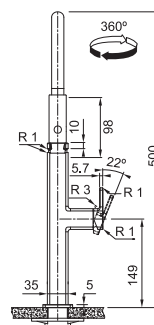

Kuchyňské baterie Tlakové Celonerez

FC 7873 CENTINOX

NOVINKA

Není vhodná pro montáž do nerezových dřezů

Páková směšovací
Tlaková
Otočná 360°
Základna 5 × 5 cm
S koncovkou na hadici s kovovou pružinou osazenou perlátorem
S regulací **Sprcha/Proud**
Kombinace **Nerez + Černá**
Připojení **Hadičky 45 cm**
Průtok vody **8,5 l/min. (3 bar)**