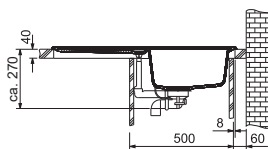

Euroform Fragranit +

Rondo Fragranit +

EFG 614-78

Spodní skříňka od 500 mm,
po úpravě skříňky i od 450 mm

Rozměry **780 × 475 mm**

Výřez **765 × 460 mm (Rádus 20 mm)**

Dřez **330 × 400 × 150 mm**

Cena zahrnuje: