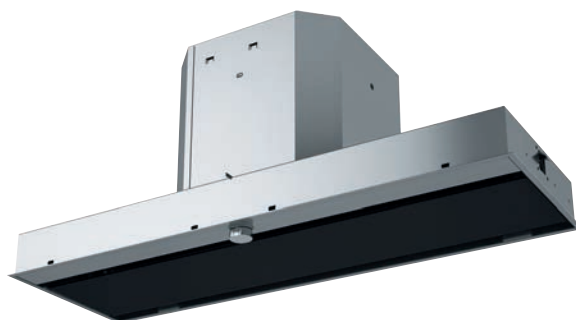

Odsavače par Vestavné

Vestavný odsavač par MYTHOS
K zabudování do skříňky