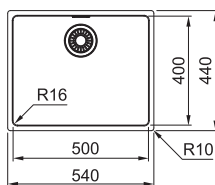

Maris Nerez

MRX 210/610-40 **NOVINKA**

Rozměry **440 × 440 mm**

Výřez **Dle šablony**

Dřez **400 × 400 × 180 mm**

Rádus 16 mm

Věnujte prosím pozornost sekci montáže a údržby nerezových dřezů na konci katalogu.

Spodní skříňka **od 500 mm**

Cena zahrnuje:

Sítkový ventil 3 1/2" s přepadem

Sifon pro úsporu místa 6/4" s odbočkou na myčku nádobí

7 502 Kč (vč. DPH)

6 200 Kč (bez DPH)

292 € (vr. DPH)

Příslušenství

Miska MRX

Nerez

172 × 412 × 55 mm

112.0057.850

2 057 Kč (vč. DPH)

1 700 Kč (bez DPH)

80 € (vr. DPH)

Přípravná deska MRX

Černý plast

200 × 440 × 16 mm

112.0530.071

605 Kč (vč. DPH)

500 Kč (bez DPH)

24 € (vr. DPH)

Posuvný odkap. táč MRX

Nerez/Černý plast

342 × 430 × 22 mm

112.0188.651

2 420 Kč (vč. DPH)

2 000 Kč (bez DPH)

86 € (vr. DPH)

Rolovací rošt MRX

Nerez

468 × 420 mm

112.0030.882

1 815 Kč (vč. DPH)

1 500 Kč (bez DPH)

65 € (vr. DPH)

MRX 210/610-50 **NOVINKA**

Rozměry **540 × 440 mm**

Výřez **Dle šablony**

Dřez **500 × 400 × 180 mm**

Rádus 16 mm

Věnujte prosím pozornost sekci montáže a údržby nerezových dřezů na konci katalogu.

Spodní skříňka **od 600 mm**

Cena zahrnuje:

Sítkový ventil 3 1/2" s přepadem

Sifon pro úsporu místa 6/4" s odbočkou na myčku nádobí

7 865 Kč (vč. DPH)

6 500 Kč (bez DPH)

306 € (vr. DPH)