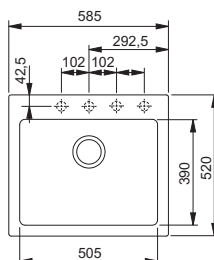

Spodní skříňka od 600 mm

Cena zahrnuje:

Sítkový ventil 3 1/2" s přepadem

Sifon pro úsporu místa 6/4" s odbočkou na myčku nádobí

Možnost umístit dávkovač saponátu (viz. str. 224 - 225)

7 623 Kč (vč. DPH)
6 300 Kč (bez DPH)
272 € (vr. DPH)