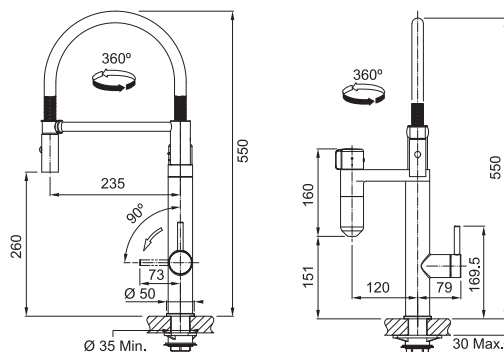

Kuchyňské baterie Tlakové S filtrem

Vital Capsule Filter Tap

NOVINKA

Páková směšovací
Tlaková, Otočná 360°
S koncovkou na pružině
osazenou perlátorem
S regulací **Sprcha/Proud**
Hadice s kovovou pružinou
Clear Water Capsule System
Připojení **Hadičky 40 cm**
Průtok vody **3,5 l/min. (3 bar)**

1 × Filtr v ceně baterie
(70 × 33 mm)

Objednací číslo* **20 570 Kč (vč. DPH)**
120.0551.219 17 000 Kč (bez DPH)
800 € (vr. DPH)

Chrom/Gun Metal

Vital Capsule Filter Tap

NOVINKA

Páková směšovací
Tlaková
Otočná 360°
Clear Water Capsule System
Připojení **Hadičky 40 cm**
Průtok vody **3,5 l/min. (3 bar)**

1 × Filtr v ceně baterie
(70 × 33 mm)

Objednací číslo* **13 310 Kč (vč. DPH)**
120.0551.218 11 000 Kč (bez DPH)
518 € (vr. DPH)

Chrom/Gun Metal

Vital Capsule Filter Tap

NOVINKA

Tlaková
Otočná 360°
Clear Water Capsule System
Připojení **Hadičky 40 cm**
Průtok vody **3,5 l/min. (3 bar)**

1 × Filtr v ceně baterie
(70 × 33 mm)

Možnost použití pro otvor o $\varnothing$ 35 mm

Objednací číslo* **9 680 Kč (vč. DPH)**
120.0551.216 8 000 Kč (bez DPH)
376 € (vr. DPH)

Chrom/Gun Metal

* V objednávce VŽDY uvádějte objednací číslo baterie

KUCHYŇSKÉ BATERIE,
DÁVKOVACÍ SAPONÁTU