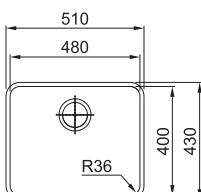

Spodní skříňka od 600 mm