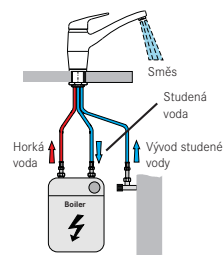

- Zkontrolujte, zda je přívodní potrubí opatřeno rohovými ventily se sítkem. Rohové ventily se sítkem vám do budoucnosti zajistí, že se kuchyňská baterie nebude zanášet nečistotami z vodovodního řádu. **V případě poškození baterie bez nainstalovaných rohových ventilů se sítkem nelze uznat případnou reklamaci jako oprávněnou.** Následně pročistěte přívodní potrubí odpuštěním vody z každého rohového ventilu (min. 5 l), aby došlo k odstranění nečistot. V oblastech s vápenitou nebo jinak tvrdou vodou doporučujeme instalaci filtračního zařízení do hlavního přívodu vodovodního řádu.
- Před montáží baterie se přesvědčte, zda jsou našroubované a dotažené přívodní hadičky do těla baterie a zda těsnění pod baterií je správně uloženo. Vložte baterii do otvoru a zkontrolujte usazení těsnění a příruby. V případě montáže kuchyňské baterie do nerezového dřezu doporučujeme použít vyztužovací trojúhelník nebo **speciální podložku pod baterii** (133.0026.896 - viz. níže), aby nedocházelo k výkyvům baterie. Zespoda nasadte těsnění, podložku a matku. Je-li montována baterie včetně vyztužovacího trojúhelníku, není nutno nasazovat těsnění, které se nasazuje při montáži mezi dřez a spodní podložku. Utáhněte matku pomocí klíče.
- Připojte hadičky k přívodním trubkám, nebo našroubujte na rohové ventily. Při utahování přívodních hadiček je nutno převlečnou matici u přívodní hadičky utahovat klíčem a současně přidržet hadičku kleštěmi tak, aby nedošlo k povolení hadičky v horním závitu. U baterií se sprchou nezapomeňte připojit sprchovou hadičku.
- První spuštění vody provádějte se zvednutou pákou a nejlépe s vyšroubovaným perlátorem nebo vyšroubovanou sprchovou hlavici.
- Pravidelně čistěte sítko perlátoru.
- V případě, že tlak vody přesahuje 5 barů, doporučuje se použití redukčního ventilu.
- Vstupní teplota teplé vody by měla být maximálně 60 °C.

Schéma zapojení beztlakové baterie - Bez sprchy