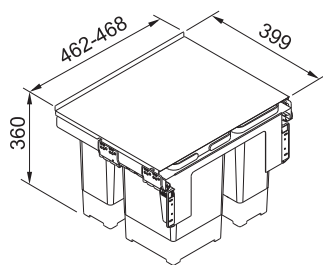

Spodní skříňka 500 mm

Čelní výsuv

Min. montážní prostor **462 × 399 × 375 mm**

Třídění odpadků **Tříduhové**

Barva **Šedá**

3 Koše

1 × Víko na 8 l koš (133.0200.694) **v ceně koše**

Kovová police nad košem **v ceně koše**

Součástí koše je plnovýsuv s tlumením, které zaručuje tichý dojezd.

(Výsuv od firmy FGV)

121.0200.691 1 × 8 l, 2 × 12 l **4 356 Kč (vč. DPH)**
3 600 Kč (bez DPH)
155 € (vr. DPH)