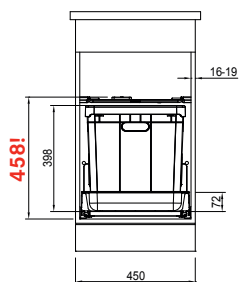

Spodní skříňka 450 mm

Plastový koš 40 l (Možnost umístit i 2 sáčky)

+ 1 Zadní koš

Barva **Černá**

Police nad košem v ceně koše

Police obsahuje aktivní uhlíkový filtr,
který pohlcuje nepříjemné pachy.

Doporučené plnovýsuvy BLUM, GRASS, HETTICH

121.0307.553

40 l + Zadní koš 4 719 Kč (vč. DPH)
3 900 Kč (bez DPH)
168 € (vr. DPH)

Náhradní díly/Doplnky

Napínací rám
330 × 376 × 42 mm

133.0083.137

605 Kč (vč. DPH)
500 Kč (bez DPH)
22 € (vr. DPH)

Koš včetně držáku na sáček

Objem 40 l, Pro 350-40

133.0032.290

3 025 Kč (vč. DPH)
2 500 Kč (bez DPH)
108 € (vr. DPH)

Objem 40 l, Pro 350-45

133.0037.877

3 025 Kč (vč. DPH)
2 500 Kč (bez DPH)
108 € (vr. DPH)

Zadní koš, Pro 350-45

352 × 94 × 181 mm

133.0037.942

1 452 Kč (vč. DPH)
1 200 Kč (bez DPH)
52 € (vr. DPH)

Police bez uhlíkového filtru

133.0037.880

484 Kč (vč. DPH)
400 Kč (bez DPH)
17 € (vr. DPH)

Kryt uhlíkového filtru

164 × 73 × 16 mm

133.0033.663

242 Kč (vč. DPH)
200 Kč (bez DPH)
9 € (vr. DPH)

Uhlíkový filtr – Sada 6 kusů

153 × 63 × 15 mm

133.0038.254

121 Kč (vč. DPH)
100 Kč (bez DPH)
4 € (vr. DPH)