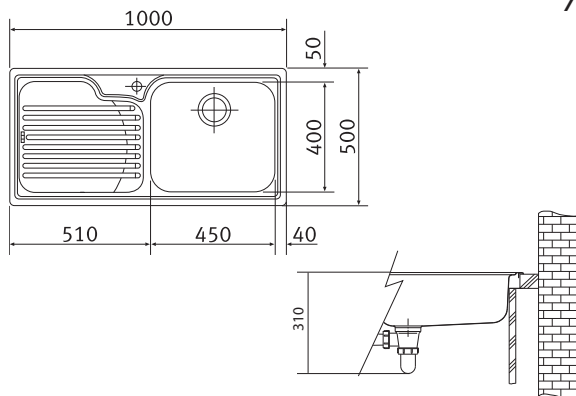

Rozměry **1 000 × 500 mm**

Výřez **980 × 480 mm**

Dřez **450 × 400 × 190 mm**

Nerez

Věnujte prosím pozornost sekci montáže a údržby nerezových dřezů na konci katalogu.

Spodní skříňka od 600 mm

Model **2**
7

Cena zahrnuje:

Sítkový ventil 3 1/2" s přepadem

Sifon pro úsporu místa 6/4" s odbočkou na myčku nádobí

Otvor pro baterii Ø 35 mm

Možnost objednat otvor pro otočný knoflík sítkového ventilu

5 203 Kč (vč. DPH)

4 300 Kč (bez DPH)

186 € (vr. DPH)

Příslušenství

Miska GAX

Nerez

193 × 413 × 70 mm

112.0199.112

3 630 Kč (vč. DPH)

3 000 Kč (bez DPH)

129 € (vr. DPH)

Přípravná deska GAX

Bílý plast

340 × 450 mm

112.0047.832

1 815 Kč (vč. DPH)

1 500 Kč (bez DPH)

65 € (vr. DPH)

Koš GAX

Nerez

430 × 380 mm

112.0047.841

2 420 Kč (vč. DPH)

2 000 Kč (bez DPH)

86 € (vr. DPH)

Otočný sítkový ventil 3 1/2"

Pro GAX

(Kulatý knoflík - Chrom)

112.0304.605

726 Kč (vč. DPH)

600 Kč (bez DPH)

26 € (vr. DPH)

GAX 620