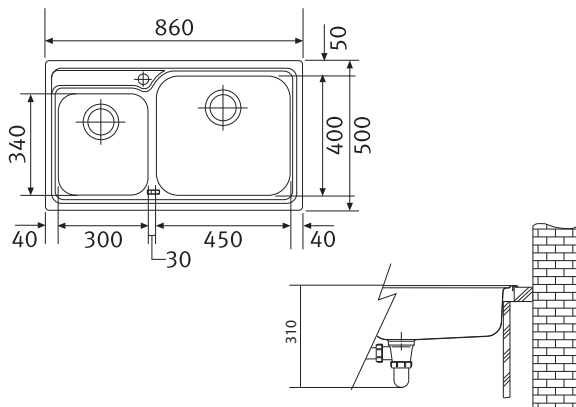

Rozměry **860 × 500 mm**

Výřez **840 × 480 mm**

Dřezy **450 × 400 × 190 mm**

300 × 340 × 165 mm

Nerez

Spodní skříňka od 900 mm