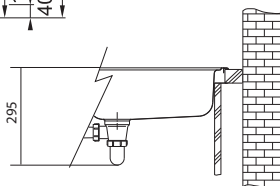

Spodní rohová skříňka 900 × 900 mm nebo od 450 mm

Cena zahrnuje:

Sítkový ventil 3 1/2" s přepadem

Sifon pro úsporu místa 6/4" s odbočkou na myčku nádobí

Možnost objednat otvor pro baterii a pro otočný knoflík sít. ventilu

2 904 Kč (vč. DPH)

2 400 Kč (bez DPH)

104 € (vr. DPH)

Věnujte prosím pozornost sekci montáže a údržby nerezových dřezů na konci katalogu.