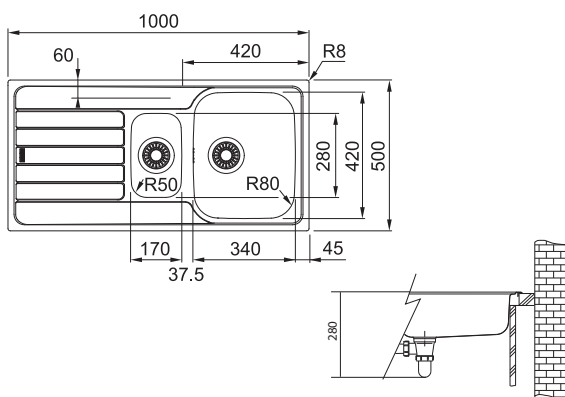

Spark Nerez

SKX 651

Rozměry **1 000 × 500 mm**

Výřez **980 × 480 mm**

Dřezy **340 × 420 × 160 mm**

170 × 280 × 80 mm

Nerez

Spodní skříňka **od 600 mm**