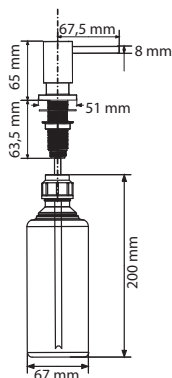

Dávkovač saponátu Cube

Objem **500 ml**
Vrchní plnění
Pro otvor $\varnothing$ **28 – 35 mm**
Hranatá základna 5,1 × 5,1 cm