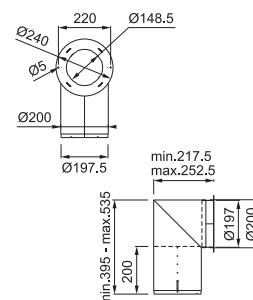

Teleskopický komínek

Pro vnější odtah

Výška 395 až 535 mm

Nerez - 112.0549.122

4 719 Kč (vč. DPH)

3 900 Kč (bez DPH)

185 € (vr. DPH)

Doporučené čisticí prostředky

NOVINKA

Čisticí sprej Cooker Hood Cleaner

Obsah 250 ml, **112.0530.240**

363 Kč (vč. DPH)

300 Kč (bez DPH)

13 € (vr. DPH)