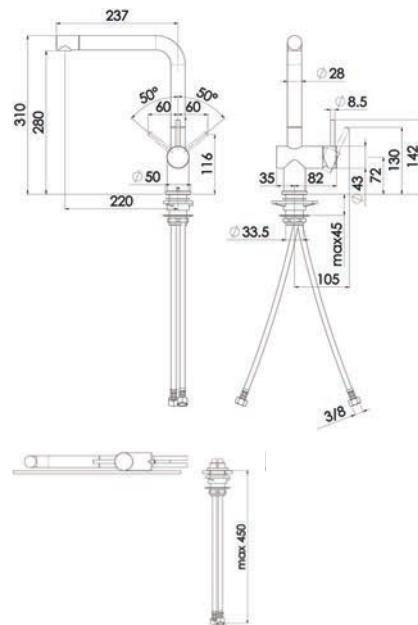

Sklopná

Výška po sklopení **50 mm**

Připojení **Hadičky 48 cm**

Průtok vody **11,7 l/min. (3 bar)**

FN 6564.031

Chrom

115.0373.769

5 929 Kč (vč. DPH)