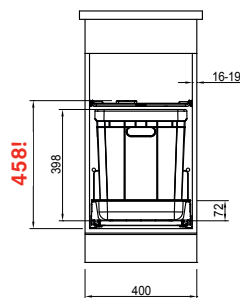

Spodní skříňka 400 mm

Plastový koš 40 l (Možnost umístit i 2 sáčky)

Barva **Černá**

Police nad košem v ceně koše

Police obsahuje aktivní uhlíkový filtr,
který pohlcuje nepříjemné pachy.

Doporučené plnovýsuvy BLUM, GRASS, HETTICH

121.0307.552

40 l 4 598 Kč (vč. DPH)
3 800 Kč (bez DPH)
164 € (vr. DPH)