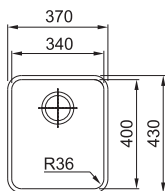

Spodní skříňka od 450 mm