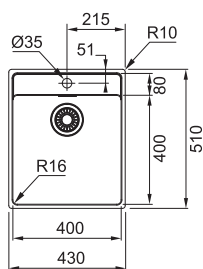

Maris Nerez

MRX 210/610-40 TL

NOVINKA

Plochý okraj

Rozměry **430 × 510 mm**

Výřez **Dle šablony**

Dřez **400 × 400 × 180 mm**

Rádus 16 mm

Nerez

Věnujte prosím pozornost sekci montáže a údržby nerezových dřezů na konci katalogu.

Spodní skříňka od 500 mm

Rádus 16 mm

Cena zahrnuje:

Sítkový ventil 3 1/2" s přepadem

Sifon pro úsporu místa 6/4" s odbočkou na myčku nádobí

Otvor pro baterii Ø 35 mm

8 470 Kč (vč. DPH)
7 000 Kč (bez DPH)
329 € (vr. DPH)

Příslušenství

Miska MRX

Nerez

172 × 412 × 55 mm

112.0057.850

2 057 Kč (vč. DPH)

1 700 Kč (bez DPH)

80 € (vr. DPH)

Přípravná deska MRX

Černý plast

200 × 440 × 16 mm

112.0530.071

605 Kč (vč. DPH)

500 Kč (bez DPH)

24 € (vr. DPH)

Posuvný odkap. táč MRX

Nerez/Černý plast

342 × 430 × 22 mm

112.0188.651

2 420 Kč (vč. DPH)

2 000 Kč (bez DPH)

86 € (vr. DPH)

Rolovací rošt

MRX 210/610-50 TL

Nerez

468 × 420 mm

112.0030.882

1 815 Kč (vč. DPH)

1 500 Kč (bez DPH)

65 € (vr. DPH)

MRX 210/610-50 TL

NOVINKA

Plochý okraj

Rozměry **530 × 510 mm**

Výřez **Dle šablony**

Dřez **500 × 400 × 180 mm**

Rádus 16 mm

Nerez

Věnujte prosím pozornost sekci montáže a údržby nerezových dřezů na konci katalogu.

Spodní skříňka od 600 mm

Rádus 16 mm

Cena zahrnuje:

Sítkový ventil 3 1/2" s přepadem

Sifon pro úsporu místa 6/4" s odbočkou na myčku nádobí

Otvor pro baterii Ø 35 mm

9 922 Kč (vč. DPH)
8 200 Kč (bez DPH)
386 € (vr. DPH)