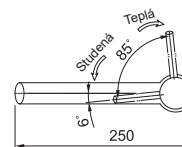

Úspora teplé vody