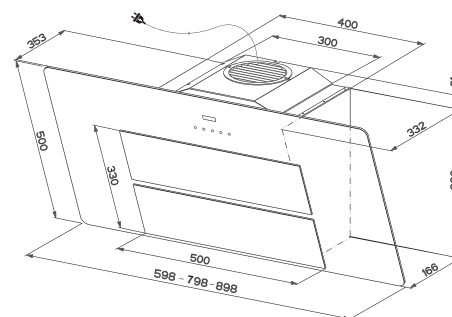

Hodnoty hluku (Akustický výkon/Tlak)

Podle normy EN 60704-3

Hodnoty výkonu

Při vnějším odtahu podle normy EN 61591

1. st.	47 dB(A)_{re1,0W}	35 dB(A)_{re 20,0Pa}	220 m³/h
2. st.	52 dB(A)_{re1,0W}	40 dB(A)_{re 20,0Pa}	300 m³/h
3. st.	57 dB(A)_{re1,0W}	45 dB(A)_{re 20,0Pa}	400 m³/h
Int.	70 dB(A)_{re1,0W}	58 dB(A)_{re 20,0Pa}	720 m³/h
Výkon motoru	270 W		
Stupně výkonu	3 + Int. + Doběh		
Průměr odtahu	150 mm		

Energetická třída **A+**

Montáž na stěnu

Volný prostor pro hlavu

Montážní šířka:

FMA 907 xx: 90 cm

FMA 807 xx: 80 cm

FMA 607 xx: 60 cm

Dopor. výška nad varnou deskou
pouze 45 cm

Černé sklo, RAL 9017

Tmavě šedé sklo, RAL 7015

Světle šedé sklo, RAL 7004

Bílé sklo, RAL 9010

Černé sklo, RAL 9017, Nerezová

přední část

Senzorové ovládání

Štěrbínové odsávání

3 Stupně výkonu, Intenzivní stupeň, Doběh

Omyvatelný kovový tukový filtr

Osvětlení **LED žárovky 2 × 1 W, 4000 K**

S vnějším odtahem i s recirkulací

(Filtry pro recirkulaci jsou součástí balení)

Hmotnost **16 kg**

**Pozor! Pro verzi s vnějším odtahem je
nutno objednat teleskopický komínek**