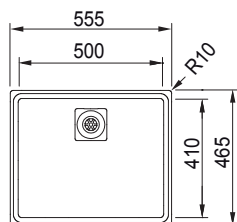

Otočný knoflík
Nerez
Pro otvor $\varnothing$ 22 mm