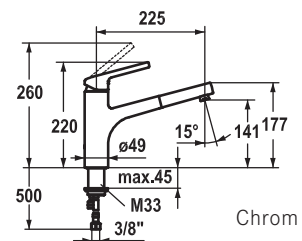

KWC LUNA-E
Celonerez

115.0481.988 7 986 Kč (vč. DPH)
6 600 Kč (bez DPH)
293 € (vr. DPH)

KWC LUNA-E

Páková směšovací
Tlaková
Otočná 160°
S vytahovací koncovkou osazenou perlátorem
Neoperl® Caché®
Opletená sprchová hadice **70 cm**
Připojení **Hadičky 45 cm**
Průtok vody **9 l/min. (3 bar)**