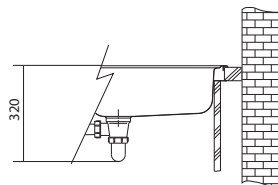

Cena zahrnuje:

Sítový ventil 3 1/2" s přepadem

Sífon pro úsporu místa 6/4" s odbočkou na myčku nádobí

8 833 Kč (vč. DPH)
7 300 Kč (bez DPH)
319 € (vr. DPH)

Věnujte prosím pozornost sekci montáže a údržby nerezových dřezů na konci katalogu.