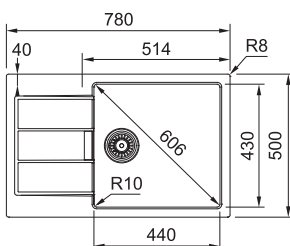

Spodní skříňka od 600 mm