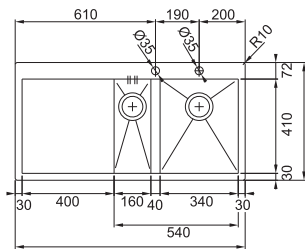

Spodní skříňka od 600 mm

Model **2**

7

Cena zahrnuje:

Otočný síťový ventil 3 1/2" s přepadem

Síťový ventil 3 1/2"

Sifon pro úsporu místa 6/4" s odbočkou na myčku nádobí

Otvor pro baterii $\varnothing$ 35 mm a pro otočný knoflík $\varnothing$ 35 mm

18 634 Kč (vč. DPH)

15 400 Kč (bez DPH)

665 € (vr. DPH)