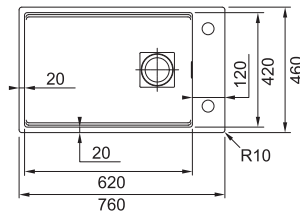

Easy Click knoflík
Nerez