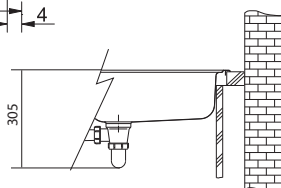

Cena zahrnuje:

Sítkový ventil 3 1/2" s přepadem

Sífon pro úsporu místa 6/4" s odbočkou na myčku nádobí

Otvor pro baterii $\varnothing$ 35 mm

Možnost objednat otvor pro otočný knoflík sítkového ventilu

4 235 Kč (vč. DPH)
3 500 Kč (bez DPH)
151 € (vr. DPH)

4 840 Kč (vč. DPH)
4 000 Kč (bez DPH)
173 € (vr. DPH)