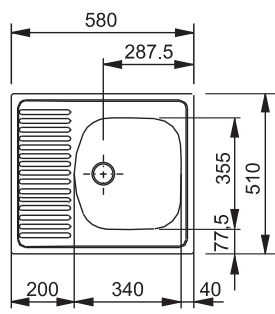

Spodní skříňka od 400 mm

Cena zahrnuje:

Ventil 6/4" s přepadem

Sifon 6/4" s odbočkou na myčku nádobí

Možnost objednat otvor pro baterii

1 936 Kč (vč. DPH)

1 600 Kč (bez DPH)

69 € (vr. DPH)

* Platí pouze při použití sifonu pro úsporu místa