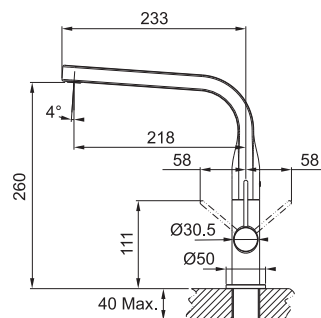

FG 0566.031
Chrom

115.0260.566 **6 413 Kč (vč. DPH)**
5 300 Kč (bez DPH)
229 € (vr. DPH)

FG 0562

Páková směšovací
Tlaková
Otočná 360°
S vytahovací koncovkou osazenou perlátorem
Opletená sprchová hadice **150 cm**
Připojení **Hadičky 50 cm**
Průtok vody **8,8 l/min. (3 bar)**