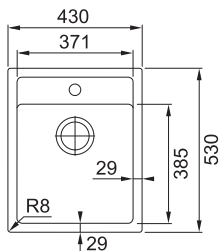

Spodní skříňka od 450 mm

Cena zahrnuje:

Sítkový ventil 3 1/2" s přepadem

Sifon pro úsporu místa 6/4" s odbočkou na myčku nádobí

Otvor pro baterii Ø 35 mm

Možnost vyvrtat další otvor pro dávkovač saponátu (viz. str. 224 - 225) nebo otočný knoflík sít. ventilu vykrůž. vrtákem přímo při montáži

4 840 Kč (vč. DPH)
4 000 Kč (bez DPH)
173 € (vr. DPH)

Věnujte prosím pozornost sekci montáže a údržby fragranitových a tectonitových dřezů na konci katalogu.