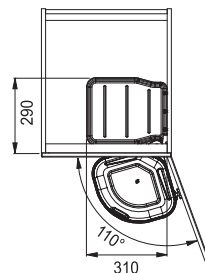

Spodní skříňka od 400 mm

Min. montážní prostor **310 × 310 × 348 mm**

Barva **Černá**

Nutný úhel otevření dvířek **110 °**

Police nad košem **v ceně koše**

121.0176.518

17,5 l **787 Kč (vč. DPH)**
650 Kč (bez DPH)
28 € (vr. DPH)