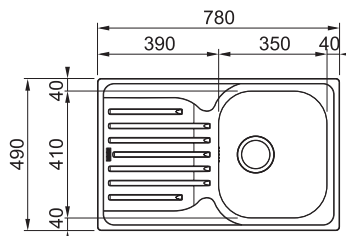

Spodní skříňka od 450 mm

Cena zahrnuje:

Sítkový ventil 3 1/2" s přepadem

Sifon 6/4" s odbočkou na myčku nádobí

Možnost objednat otvor pro baterii a pro otočný knoflík sítk. ventilu

2 662 Kč (vč. DPH)

2 200 Kč (bez DPH)

95 € (vr. DPH)

Doporučené čisticí prostředky

Čisticí pasta Twister

Obsah **125 ml, 112.0007.715**

182 Kč (vč. DPH)

150 Kč (bez DPH)

6,50 € (vr. DPH)

* Platí pouze při použití sifonu pro úsporu místa