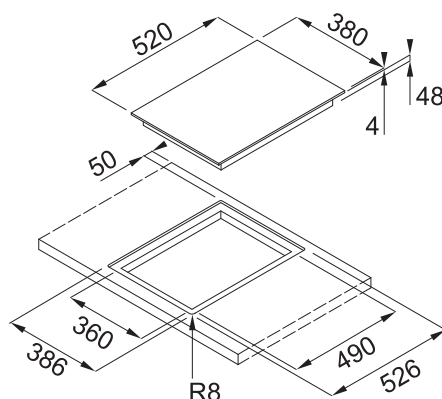

Indukční varné desky

Indukční varná deska MYTHOS

FHMT 302 1FLEXI INT

Černá

38 cm

108.0391.248

18 755 Kč (vč. DPH)

15 500 Kč (bez DPH)