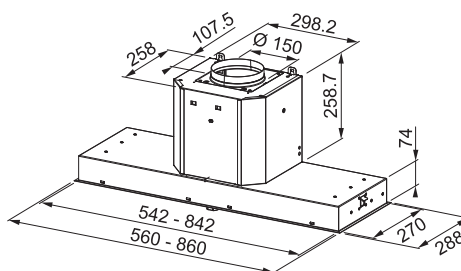

FMY 908 BI BK

Černá/Nerez

86 cm

110.0456.724

24 200 Kč (vč. DPH)
20 000 Kč (bez DPH)
889 € (vr. DPH)

FMY 608 BI BK

Černá/Nerez

56 cm

110.0456.723

22 990 Kč (vč. DPH)
19 000 Kč (bez DPH)
844 € (vr. DPH)

Hodnoty hluku (Akustický výkon/Tlak)

Podle normy EN 60704-3

Hodnoty výkonu

Při vnějším odtahu podle normy EN 61591

1. st. 53 dB(A)_{re 1 μPa} 41 dB(A)_{re 20 μPa} 280 m³/h

2. st. 61 dB(A)_{re 1 μPa} 49 dB(A)_{re 20 μPa} 400 m³/h

3. st. 67 dB(A)_{re 1 μPa} 55 dB(A)_{re 20 μPa} 560 m³/h

Int. 70 dB(A)_{re 1 μPa} 58 dB(A)_{re 20 μPa} 680 m³/h

Výkon motoru 270 W

Stupně výkonu 3 + Int.

+ Doběh

Průměr odtahu 150 mm

Energetická třída A

Zabudování do skříňky

Montážní šířka:

FMY 908 BI BK: 86 cm

FMY 608 BI BK: 56 cm

Černé sklo, RAL 9005, Nerezový povrch

Ovládání pomocí jediného knoflíku

Štěrbínové odsávání

3 Stupně výkonu, Intenzivní stupeň, Doběh

Omyvatelný kovový tukový filtr

Osvětlení LED pásek 1 × 6 W, 4000 K, Stmívatelný

S vnějším odtahem i s recirkulací

Hmotnost 9,5 kg

Příslušenství

Pachový filtr s aktivním uhlím
Pro šířku odsavače par 56 cm

UF 15 - 112.0470.620

1 452 Kč (vč. DPH)

1 200 Kč (bez DPH)

53 € (vr. DPH)

Pachový filtr s aktivním uhlím
Pro šířku odsavače par 86 cm

UF 16 - 112.0470.631

1 936 Kč (vč. DPH)

1 600 Kč (bez DPH)

71 € (vr. DPH)

Zpětná klapka Ø 150 mm

ZK 150 - 133.0056.646

363 Kč (vč. DPH)

300 Kč (bez DPH)

13 € (vr. DPH)

Doporučené čisticí prostředky

NOVINKA

Čisticí sprej Cooker Hood Cleaner

Obsah 250 ml, 112.0530.240

363 Kč (vč. DPH)

300 Kč (bez DPH)

13 € (vr. DPH)