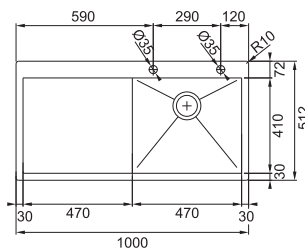

Spodní skříňka od 600 mm

Model **2**

7

Cena zahrnuje:

Otočný síťový ventil 3 1/2" s přepadem

Sifon pro úsporu místa 6/4" s odbočkou na myčku nádobí

Otvor pro baterii $\varnothing$ 35 mm a pro otočný knoflík $\varnothing$ 35 mm

16 940 Kč (vč. DPH)

14 000 Kč (bez DPH)

604 € (vr. DPH)

Příslušenství

Miska PPX

Nerez/Bílý plast

426 × 230 × 95 mm

112.0042.960

2 420 Kč (vč. DPH)

2 000 Kč (bez DPH)

89 € (vr. DPH)

Přípravná deska PPX

Bílý plast

426 × 230 mm

112.0016.488

968 Kč (vč. DPH)

800 Kč (bez DPH)

35 € (vr. DPH)

Přípr. kombi deska PPX

Dřevo/Bílý plast

426 × 400 mm, $\varnothing$ 255 mm

112.0016.487

3 872 Kč (vč. DPH)

3 200 Kč (bez DPH)

138 € (vr. DPH)

Rolovací rošt PPX

Nerez

468 × 420 × 9 mm

112.0030.882

1 815 Kč (vč. DPH)

1 500 Kč (bez DPH)

65 € (vr. DPH)

Otočný knoflík

Chrom

133.0301.743

484 Kč (vč. DPH)

400 Kč (bez DPH)

17 € (vr. DPH)