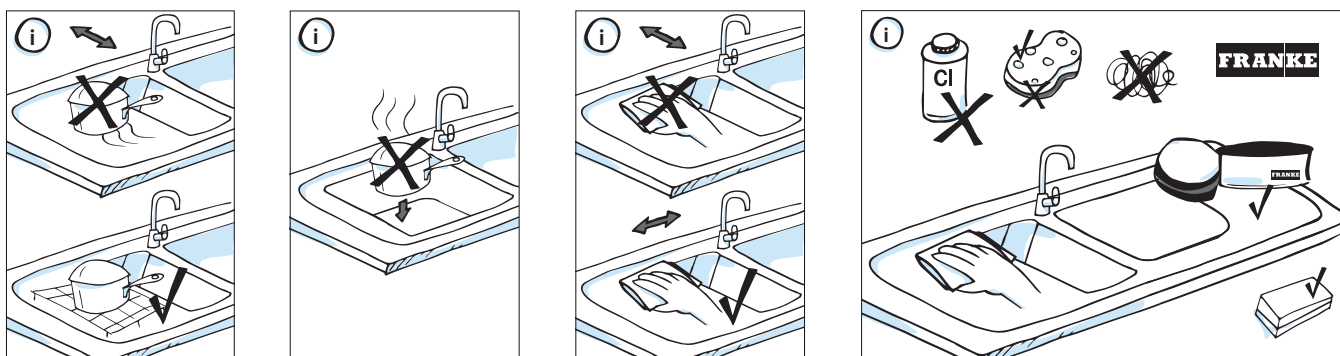

Skvrny na nerezové oceli jsou ve většině případů způsobeny vodními usazeninami na povrchu. Nejedná se o poškození vlastního materiálu. Železné přívodní trubky a použití drátěnek může vést k usazování drobných částic na povrchu dřezu. Přestože nerezová ocel za normálních podmínek nekoroduje, mohou tyto částice způsobit zdání malých hnědých skvrn rzi (tzv. přijatá rez).

Pozor: Některé produkty používané v domácnosti obsahují složky, které napadají povrch nerezové oceli.

Jsou to: bělidla, čističe stříbra, potraviny s vysokým obsahem pigmentu, kyseliny, přípravky s obsahem chlóru a chloridů.

OPAKUJÍCÍ SE "REZAVÉ" SKVRNY

V případě neustále se opakujících rezavých skvrn, především u novostaveb a rekonstruovaných kuchyní, doporučujeme prohlédnout, zda nejsou za perlátorem (sítkem) u kuchyňské vodovodní baterie usazeniny (kousky cihel, kovové špony, zbytky písku, malty), které způsobují znečištění vody a následný vznik skvrn. Po vyčištění perlátoru dřez vyčistěte některým z výše uvedených čisticích prostředků (nejlépe **FRANKE Twister** (viz. str. 353) nebo jinou čisticí pastou), opláchněte čistou vodou a utřete dosucha.