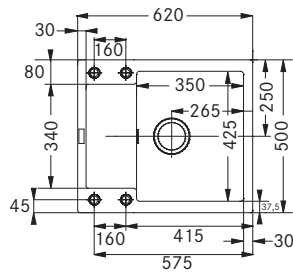

Spodní skříňka od 450 mm

Cena zahrnuje:

Sítkový ventil 3 1/2" s přepadem

Sifon pro úsporu místa 6/4" s odbočkou na myčku nádobí

Možnost umístit dávkovač saponátu (viz. str. 224 - 225)

4 místa pro vyražení otvoru

Pozor! Umístění dávkovače po úpravě skříňky od 600 mm

Věnujte prosím pozornost sekci montáže a údržby fragranitových a tectonitových dřezů na konci katalogu.