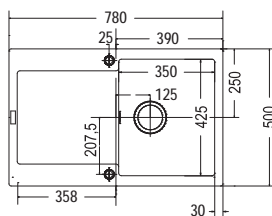

Spodní skříňka od 450 mm

Cena zahrnuje:

Sítkový ventil 3 1/2" s přepadem

Sifon pro úsporu místa 6/4" s odbočkou na myčku nádobí

Věnujte prosím pozornost sekci montáže a údržby fragranitových a tectonitových dřezů na konci katalogu.

Příslušenství

Miska MRG

Nerez, 156 × 439 × 54 mm

112.0066.060

2 420 Kč (vč. DPH)

2 000 Kč (bez DPH)

86 € (vr. DPH)

NOVINKA

Miska MRG

Šedý plast, 440 × 181 × 92 mm

112.0538.950

363 Kč (vč. DPH)

300 Kč (bez DPH)

14 € (vr. DPH)

Koš MRG

Nerez, 310 × 395 × 122 mm

112.0007.664

726 Kč (vč. DPH)

600 Kč (bez DPH)

26 € (vr. DPH)

Otočný sítkový ventil 3 1/2"

Pro MRG, (Kulatý knoflík - Chrom)

112.0304.609

726 Kč (vč. DPH)

600 Kč (bez DPH)

26 € (vr. DPH)

Posuvná přípr. deska MRG 611

Bezpeč. sklo, 390 × 260 mm

(Nelze použít pro MRG 611-62)

112.0047.579

968 Kč (vč. DPH)

800 Kč (bez DPH)

35 € (vr. DPH)

Rolovací rošt MRG 611

Nerez, 366 × 326 mm

112.0075.642

1 089 Kč (vč. DPH)

900 Kč (bez DPH)

39 € (vr. DPH)