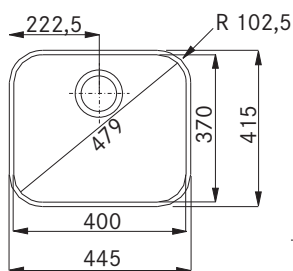

Rozměry **445 × 415 mm**

Výřez **Dle dřezu**

Dřez: **400 × 370 × 170 mm**

Nerez

Spodní skříňka od 500 mm,
po úpravě skříňky i od 450 mm