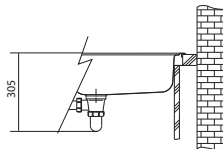

Maris Nerez

Pro montáž do roviny (Do žuly a umělých kamenů)

MRX 210/610-40

NOVINKA

Spodní skříňka od 500 mm

Rádus 16 mm

Rozměry **440 × 440 mm**

Výřez **Dle šablony**

Dřez **400 × 400 × 180 mm**

Rádus 16 mm

Nerez

Cena zahrnuje:

Sítkový ventil 3 1/2" s přepadem

Sifon pro úsporu místa 6/4" s odbočkou na myčku nádobí

7 502 Kč (vč. DPH)

6 200 Kč (bez DPH)

292 € (vr. DPH)

Příslušenství

Miska MRX

Nerez

172 × 412 × 55 mm

112.0057.850

2 057 Kč (vč. DPH)

1 700 Kč (bez DPH)

80 € (vr. DPH)

Přípravná deska MRX

Černý plast

200 × 440 × 16 mm

112.0530.071

605 Kč (vč. DPH)

500 Kč (bez DPH)

24 € (vr. DPH)

Věnujte prosím pozornost sekci montáže a údržby nerezových dřezů na konci katalogu.

MRX 210/610-50

NOVINKA

Spodní skříňka od 600 mm

Rádus 16 mm

Rozměry **540 × 440 mm**

Výřez **Dle šablony**

Dřez **500 × 400 × 180 mm**

Rádus 16 mm

Nerez

Cena zahrnuje:

Sítkový ventil 3 1/2" s přepadem

Sifon pro úsporu místa 6/4" s odbočkou na myčku nádobí

7 865 Kč (vč. DPH)

6 500 Kč (bez DPH)

306 € (vr. DPH)

Posuvný odkap. táč MRX

Nerez/Černý plast

342 × 430 × 22 mm

112.0188.651

2 420 Kč (vč. DPH)

2 000 Kč (bez DPH)

86 € (vr. DPH)

Rolovací rošt MRX

Nerez

468 × 420 mm

112.0030.882

1 815 Kč (vč. DPH)

1 500 Kč (bez DPH)

65 € (vr. DPH)

Věnujte prosím pozornost sekci montáže a údržby nerezových dřezů na konci katalogu.