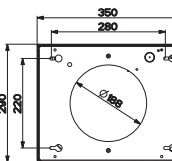

Odsavače par Ostrůvkové

Ostrůvkový odsavač par **FORMAT 60**

FD 9156 I XS

Nerez

110.0389.069

19 965 Kč (vč. DPH)

16 500 Kč (bez DPH)

712 € (vr. DPH)

Hodnoty hluku (Akustický výkon/Tlak)

Podle normy EN 60704-3

Hodnoty výkonu

Při vnějším odtahu podle normy EN 61591

1. st. 54 dB(A)_{re1pW} 42 dB(A)_{re20µPa} 315 m³/h

2. st. 62 dB(A)_{re1pW} 50 dB(A)_{re20µPa} 480 m³/h

3. st. 67 dB(A)_{re1pW} 55 dB(A)_{re20µPa} 610 m³/h

Int. 70 dB(A)_{re1pW} 58 dB(A)_{re20µPa} 685 m³/h

Výkon motoru 250 W

Stupně výkonu 3 + Int.

Průměr odtahu 150/120 mm

Energetická třída **C**

Montážní šířka **90 cm**

Tloušťka panelu 6 cm

Nerezový povrch

Tlačítkové ovládání

3 Stupně výkonu, Intenzivní stupeň

Omyvatelný kovový tukový filtr

Osvětlení **LED žárovky 4 × 1 W, 4000 K**

S vnějším odtahem i s recirkulací

Hmotnost **36 kg**