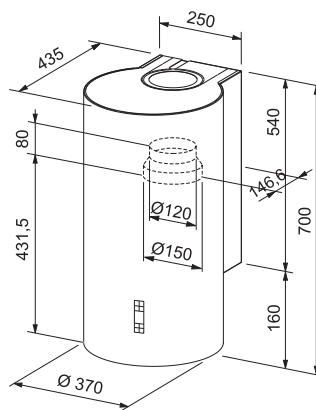

FTU 3807-P W XS 70 H

FTU 3807-P W XS 90 H

Nerez

37 cm

110.0378.747

17 908 Kč (vč. DPH)
14 800 Kč (bez DPH)
639 € (vr. DPH)

FTU 3807-P W XS 70 H

Nerez

37 cm

110.0361.048

17 908 Kč (vč. DPH)
14 800 Kč (bez DPH)
639 € (vr. DPH)

Hodnoty hluku (Akustický výkon/Tlak)

Podle normy EN 60704-3

Hodnoty výkonu

Při vnějším odtahu podle normy EN 61591

1. st.	53 dB(A)_{re1pW}	41 dB(A)_{re 20 µPa}	280 m³/h
2. st.	60 dB(A)_{re1pW}	48 dB(A)_{re 20 µPa}	400 m³/h
3. st.	67 dB(A)_{re1pW}	55 dB(A)_{re 20 µPa}	550 m³/h
Int.	70 dB(A)_{re1pW}	58 dB(A)_{re 20 µPa}	660 m³/h
Výkon motoru	270 W		
Stupně výkonu	3 + Int. + Doběh		
Průměr odtahu	150/120 mm		

Energetická třída B

Montáž na stěnu

Montážní šířka **37 cm**

Nerezový povrch

Tlačítkové ovládání, Digitální displej

Štěrbínové odsávání

3 Stupně výkonu, Intenzivní stupeň, Doběh

Funkce trvalého odvětrávání

Ukazatel nasycení filtru

Omyvatelný kovový tukový filtr

Osvětlení **LED žárovky 2 × 1 W, 4000 K**

S vnějším odtahem i s recirkulací

Možnost odtahu dozadu

Hmotnost **17 kg (Bez skla)**

Příslušenství

Pachový filtr s aktivním uhlím

UF 06 - 112.0016.756

484 Kč (vč. DPH)
400 Kč (bez DPH)
17 € (vr. DPH)

Pachový filtr s dlouhou životností s aktivním uhlím (Lze 5-8 × umýt v myčce nádobí)

UF 12 - 112.0174.992

1 694 Kč (vč. DPH)
1 400 Kč (bez DPH)
61 € (vr. DPH)

Dálkový ovladač

112.0174.991

1 089 Kč (vč. DPH)
900 Kč (bez DPH)
39 € (vr. DPH)

Sklo 898 × 520 mm

Hmotnost 14 kg

112.0016.760

10 890 Kč (vč. DPH)
9 000 Kč (bez DPH)
388 € (vr. DPH)

Zpětná klapka Ø 150 mm

ZK 150 - 133.0056.646

Zpětná klapka Ø 120 mm

ZK 120 - 133.0058.472

363 Kč (vč. DPH)
300 Kč (bez DPH)
13 € (vr. DPH)

Doporučené čisticí prostředky

NOVINKA

Čisticí sprej Cooker Hood Cleaner

Obsah **250 ml, 112.0530.240**

363 Kč (vč. DPH)
300 Kč (bez DPH)
13 € (vr. DPH)