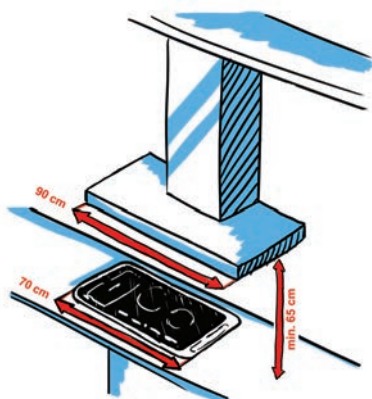

Odsavače par

VÁŠ VÝBĚR

FRANKE nabízí rozsáhlý sortiment komínových, ostrůvkových a vestavných odsavačů par.

Jednoduché i designové modely s různými stupni výkonu motoru, v několika šířkách, se štěrbinovým odsáváním, ukazatelem nasycení filtru i dálkovým ovládáním.