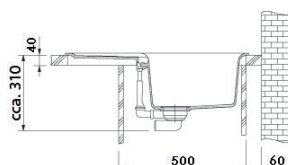

112.0304.603

847 Kč (vč. DPH)

700 Kč (bez DPH)

30 € (vr. DPH)

Sirius Tectonite®

SID 611-78

Otočný knoflík
Chrom

Spodní skříňka od 500 mm