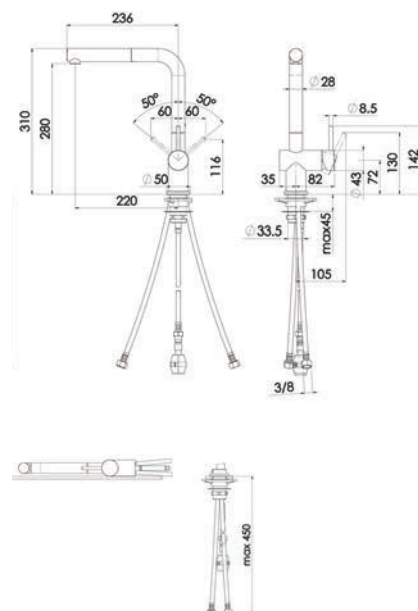

S vytahovací koncovkou osazenou perlátorem

Opletená sprchová hadice **120 cm**

Připojení **Hadičky 48 cm**

Průtok vody **8,2 l/min. (3 bar)**

FN 6560.031

Chrom

115.0373.904

7 986 Kč (vč. DPH)