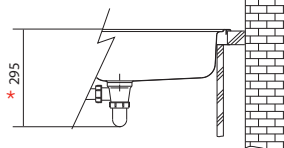

Spodní skříňka od 450 mm

Cena zahrnuje:

Sítkový ventil 3 1/2" s přepadem

Sifon 6/4" s odbočkou na myčku nádobí

Možnost objednat otvor pro baterii a pro otočný knoflík sítk. ventilu

2 662 Kč (vč. DPH)

2 200 Kč (bez DPH)

95 € (vr. DPH)