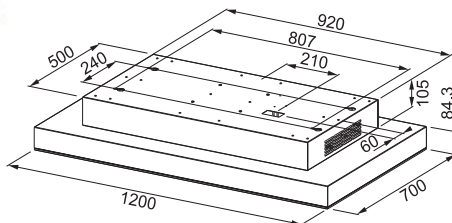

Odsavače par Vestavné - Stropní

Vestavný stropní odsavač par **MARIS BUILT-UNDER**

FCBU 1204 2M C WH

Bílá/Nerez

120 cm

110.0469.188

66 550 Kč (vč. DPH)

55 000 Kč (bez DPH)

2 444 € (vr. DPH)

Hodnoty hluku (Akustický výkon/Tlak)

Podle normy EN 60704-3

Hodnoty výkonu

Při vnějším odtahu podle normy EN 61591

1. st.	57 dB(A)_{re1pW}	45 dB(A)_{re,20µPa}	440 m³/h
2. st.	64 dB(A)_{re1pW}	52 dB(A)_{re,20µPa}	600 m³/h
3. st.	70 dB(A)_{re1pW}	58 dB(A)_{re,20µPa}	780 m³/h
Int.	72 dB(A)_{re1pW}	60 dB(A)_{re,20µPa}	850 m³/h
Výkon motoru	180 W		
Stupně výkonu	3 + Int. + Doběh		

Montáž do stropu

Montážní šířka **120 cm**

Bílé sklo, RAL 9010, Nerezový povrch

Montáž max. 150 cm nad varnou deskou

Senzorové ovládání

Štěrbínové odsávání

3 Stupně výkonu, Intenzivní stupeň, Doběh

Dva motory

Ukazatel nasycení filtru

Omyvatelný kovový tukový filtr

Osvětlení **LED pásky 2 × 9 W, 4000 K, Stmívatelné**

Pozor! Pouze recirkulace,

nelze napojit na vnější odtah

(Filtry pro recirkulaci jsou součástí balení)

Hmotnost **19 kg**

Příslušenství

Pachové filtry s dlouhou životností s aktivním uhlím (Lze 5-8 × umýt v myčce nádobí)

UF 10 - 112.0339.360

V ceně odsavače par

9 075 Kč (vč. DPH)

7 500 Kč (bez DPH)

324 € (vr. DPH)

Dálkový ovladač

112.0174.991

V ceně odsavače par

Doporučené čisticí prostředky

NOVINKA

Čisticí sprej Cooker Hood Cleaner

Obsah **250 ml, 112.0530.240**

363 Kč (vč. DPH)

300 Kč (bez DPH)

13 € (vr. DPH)