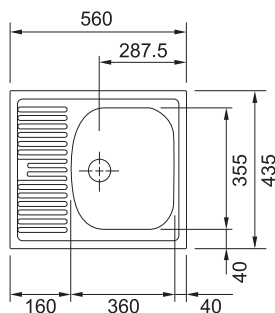

Spodní skříňka od 450 mm

Cena zahrnuje:

Sítkový ventil 3 1/2" s přepadem

Sifon 6/4" s odbočkou na myčku nádobí

Možnost objednat otvor pro baterii a pro otočný knoflík sít. ventilu

2 057 Kč (vč. DPH)

1 700 Kč (bez DPH)

73 € (vr. DPH)

Příslušenství

Otočný sítkový ventil 3 1/2"

Pro ETN 611-56

(Kulatý knoflík - Chrom)

112.0304.605

726 Kč (vč. DPH)

600 Kč (bez DPH)

26 € (vr. DPH)

Koš ETN

Bílý

340 × 305 × 110 mm

112.0007.629

484 Kč (vč. DPH)

400 Kč (bez DPH)

17 € (vr. DPH)

Díl sifonu pro úsporu místa

Pro ETN

112.0006.411

61 Kč (vč. DPH)

50 Kč (bez DPH)

2,20 € (vr. DPH)

Ventil se sítkem 6/4"

Pro ETN 611-58

112.0304.625

182 Kč (vč. DPH)

150 Kč (bez DPH)

6,50 € (vr. DPH)