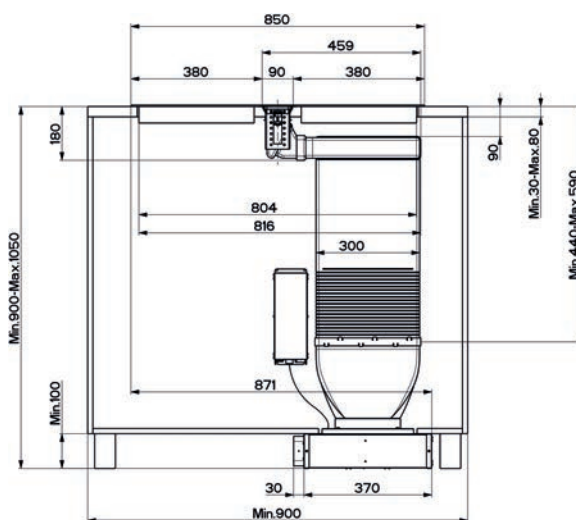

2 × FMT 302 1FLEXI INT a 1 × FMY 905 HE