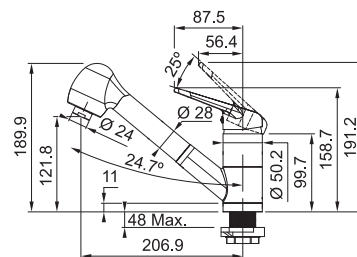

Páková směšovací

Beztlaková

Otočná 120°

S vytahovací koncovkou

S regulací **Sprcha/Proud**

Opletená sprchová hadice **150 cm**

Připojení **Hadičky 45 cm**

Průtok vody **8,4 l/min. (3 bar)**