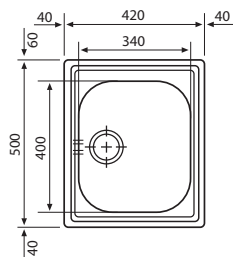

Rozměry **420 × 500 mm**

Výřez **400 × 480 mm**

Dřez **340 × 400 × 155 mm**

Nerez

Spodní skříňka od 450 mm