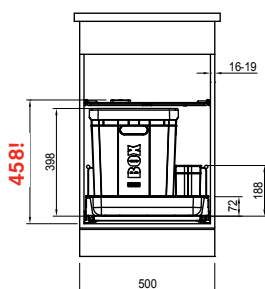

Spodní skříňka 500 mm

Plastový koš **40 l** (Možnost umístit i 2 sáčky)

+ 1 Boční koš

Barva **Černá**

Police nad košem **v ceně koše**

Police obsahuje aktivní uhlíkový filtr, který pohlcuje nepříjemné pachy.

Doporučené plnovýsuvy BLUM, GRASS, HETTICH

121.0307.554 40 l + Boční koš **4 840 Kč (vč. DPH)**
4 000 Kč (bez DPH)
173 € (vr. DPH)