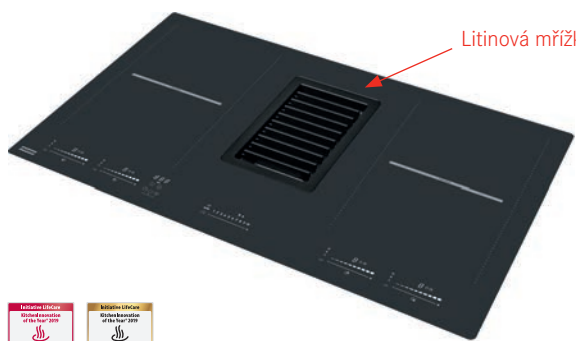

Odsavače par Vestavné - V pracovní desce

Integrovaný v indukční varné desce

Vestavný odsavač par MYTHOS 2GETHER

NOVINKA

Litinová mřížka