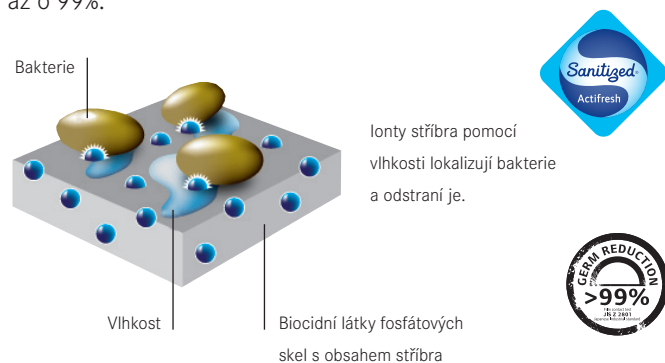

EASY CLICK KNOFLÍK

Inovativní Easy Click systém je hygienické zavírání a otevírání odtoku dřezu pomocí tlačítka. Jednoduchý a intuitivní mechanismus, který pracuje bez elektřiny a nevyžaduje žádnou údržbu.