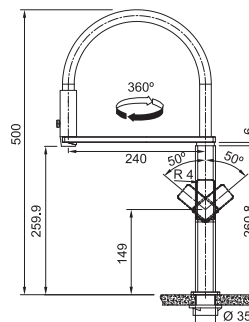

Kuchyňské baterie Tlakové Celonerez

FC 7873 CENTINOX

NOVINKA

Není vhodná pro montáž do nerezových dřezů

Páková směšovací
Tlaková
Otočná 360°
Základna 5 × 5 cm
S koncovkou na hadici s kovovou pružinou osazenou perlátorem
S regulací **Sprcha/Proud**
Kombinace **Nerez + Černá**
Připojení **Hadičky 45 cm**
Průtok vody **8,5 l/min. (3 bar)**