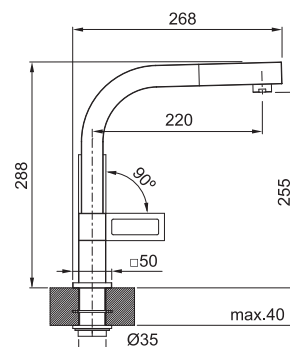

Kuchyňské baterie Tlakové

FW 6587

Páková směšovací
Tlaková
Otočná 160°
S vyťahovací vykoncovkou osazenou perlátorem
Opletená sprchová hadice **150 cm**
Připojení **Hadičky 30 cm**
Průtok vody **10,5 l/min. (3 bar)**

FW 6587.031
Chrom

115.0486.977 **12 100 Kč (vč. DPH)**
10 000 Kč (bez DPH)
444 € (vr. DPH)

FG 7048

Páková směšovací
Tlaková
Otočná 360°
Základna 4,8 × 4,8 cm
Připojení **Hadičky 55 cm**
Průtok vody **10,4 l/min. (3 bar)**