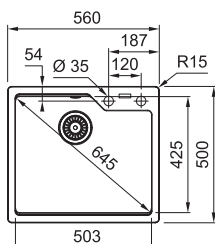

Spodní skříňka od 600 mm

Přichytky Fast-Fix

Rozměry **560 × 500 mm**

Výřez **524 × 464 mm (Rádus 15 mm)**

Dřez **503 × 425 × 230 mm**

Cena zahrnuje:

Vymezovací podložku pro montáž kuchyňské baterie

Sítkový ventil 3 1/2" s přepadem

Sifon pro úsporu místa 6/4" s odbočkou na myčku nádobí