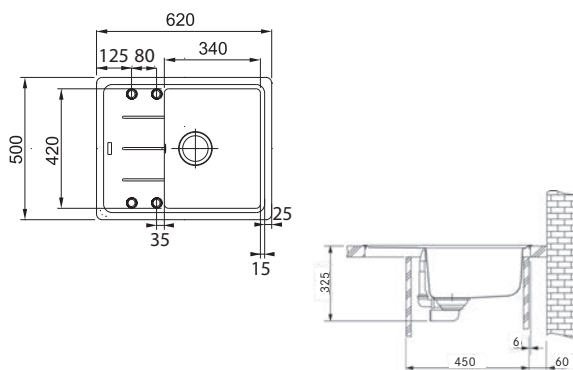

Cena zahrnuje:

Sítkový ventil 3 1/2" s přepadem

Sífon pro úsporu místa 6/4" s odbočkou na myčku nádobí

Možnost umístit dávkovač saponátu (viz. str. 224 - 225)

4 místa pro vyražení otvoru

Pozor! Umístění dávkovače do skříňky od 600 mm

Příslušenství

Miska BFG

Nerez

171 × 440 × 58 mm

112.0262.404

1 815 Kč (vč. DPH)

1 500 Kč (bez DPH)

65 € (vr. DPH)

Otočný sítkový ventil 3 1/2"

Pro BFG

(Kulatý knoflík - Chrom)

112.0304.609

726 Kč (vč. DPH)

600 Kč (bez DPH)

26 € (vr. DPH)

Pozor! Baterie je umístěna ve vypádované odkapové ploše, vysoké baterie jsou mírně nakloněny.

BFG 611-78