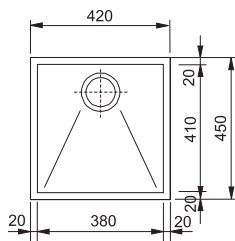

Spodní skříňka od 450 mm

Cena zahrnuje:
Síťkový ventil 3 1/2" s přeřadem
Dřez je bez sifonu