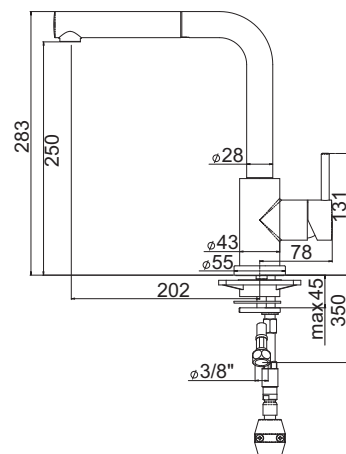

FN 0143.031
Chrom

115.0154.303 4 356 Kč (vč. DPH)
3 600 Kč (bez DPH)
155 € (vr. DPH)

FN 0147

Páková směšovací
Tlaková
Otočná 160°
S vytahovací koncovkou osazenou perlátorem
Opletená sprchová hadice **120 cm**
Připojení **Hadičky 30 cm**
Průtok vody **10 l/min. (3 bar)**