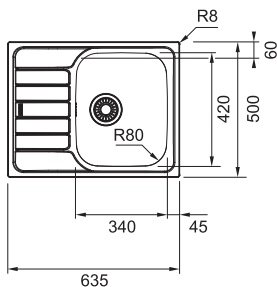

Rozměry **635 × 500 mm**

Výřez **615 × 480 mm**

Dřez **340 × 420 × 160 mm**

Nerez

Spodní skříňka **od 450 mm**