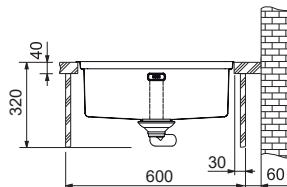

Otočný knoflík
Nerez
Pro otvor $\varnothing$ 22 mm