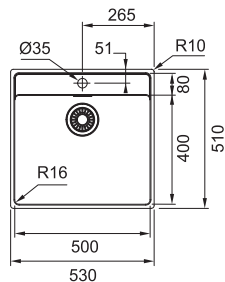

Maris Nerez

MRX 210/610-40 TL

NOVINKA

Plochý okraj

Rozměry **430 × 510 mm**

Výřez **Dle šablony**

Dřez **400 × 400 × 180 mm**

Rádus 16 mm

Nerez

Věnujte prosím pozornost sekci montáže a údržby nerezových dřezů na konci katalogu.

Spodní skříňka od 500 mm

Rádus 16 mm

Cena zahrnuje:

Sítkový ventil 3 1/2" s přepadem

Sifon pro úsporu místa 6/4" s odbočkou na myčku nádobí

Otvor pro baterii Ø 35 mm

8 470 Kč (vč. DPH)
7 000 Kč (bez DPH)
329 € (vr. DPH)

Příslušenství

Miska MRX

Nerez

172 × 412 × 55 mm

112.0057.850

2 057 Kč (vč. DPH)

1 700 Kč (bez DPH)

80 € (vr. DPH)

Přípravná deska MRX

Černý plast

200 × 440 × 16 mm

112.0530.071

605 Kč (vč. DPH)

500 Kč (bez DPH)

24 € (vr. DPH)

Posuvný odkap. táč MRX

Nerez/Černý plast

342 × 430 × 22 mm

112.0188.651

2 420 Kč (vč. DPH)

2 000 Kč (bez DPH)

86 € (vr. DPH)

Rolovací rošt

MRX 210/610-50 TL

Nerez

468 × 420 mm

112.0030.882

1 815 Kč (vč. DPH)

1 500 Kč (bez DPH)

65 € (vr. DPH)

MRX 210/610-50 TL

NOVINKA

Plochý okraj

Rozměry **530 × 510 mm**

Výřez **Dle šablony**

Dřez **500 × 400 × 180 mm**

Rádus 16 mm

Nerez

Věnujte prosím pozornost sekci montáže a údržby nerezových dřezů na konci katalogu.

Spodní skříňka od 600 mm

Rádus 16 mm

Cena zahrnuje:

Sítkový ventil 3 1/2" s přepadem

Sifon pro úsporu místa 6/4" s odbočkou na myčku nádobí

Otvor pro baterii Ø 35 mm

9 922 Kč (vč. DPH)
8 200 Kč (bez DPH)
386 € (vr. DPH)