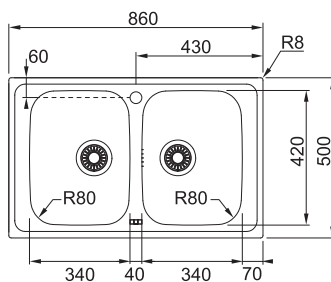

SKX 620

Spodní skříňka od 800 mm

Rozměry **860 × 500 mm**

Výřez **840 × 480 mm**

Dřezy **2 × 340 × 420 × 160 mm**

Cena zahrnuje:

Sítkový ventil 3 1/2" s přepadem

Sítkový ventil 3 1/2"

Sifon pro úsporu místa 6/4" s odbočkou na myčku nádobí

Otvor pro baterii $\varnothing$ 35 mm

4 719 Kč (vč. DPH)
3 900 Kč (bez DPH)
173 € (vr. DPH)

Nerez

Věnujte prosím pozornost sekci montáže a údržby nerezových dřezů na konci katalogu.

Příslušenství

Otočný sítkový ventil 3 1/2"

Pro SKX 621

(Kulatý knoflík - Chrom)

112.0304.605

726 Kč (vč. DPH)

600 Kč (bez DPH)

26 € (vr. DPH)

Miska SKX

Šedý plast/Nerez

255 × 451 × 72 mm

112.0474.706

2 420 Kč (vč. DPH)

2 000 Kč (bez DPH)

89 € (vr. DPH)

Přípravná deska SKX

Šedý plast

210 × 476 mm

112.0271.449

1 452 Kč (vč. DPH)

1 200 Kč (bez DPH)

53 € (vr. DPH)

Doporučené čisticí prostředky

Čisticí pasta Twister

Obsah **125 ml, 112.0007.715**

182 Kč (vč. DPH)

150 Kč (bez DPH)

6,50 € (vr. DPH)