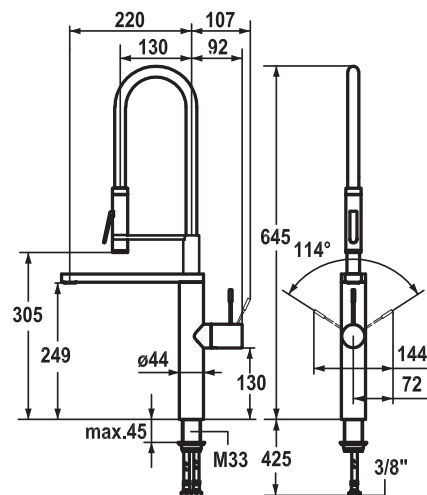

Kuchyňské baterie Tlakové

KWC ONO

Páková směšovací
Tlaková
Otočná 360°
Otočná profesionální sprcha 360°
Highflex® patentovaná flexibilní hadice
S regulací **Sprcha/Proud**
SprayClean
TouchProtect
EasyLock
OptimalSpace
Neoperl® SLIM®
Instalace páky možná na pravou i levou stranu
Páka z chirurgické oceli
Přípojení **Hadičky 40 cm**
Průtok vody **11 l/min. (3 bar)**
Průtok vody sprchy **3 l/min. (3 bar)**