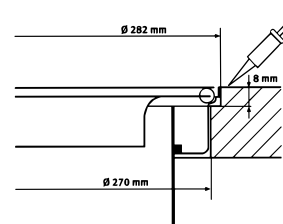

Montáž do roviny