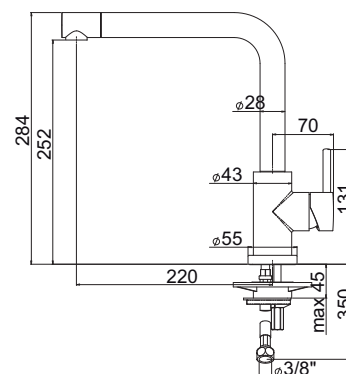

Kuchyňské baterie Tlakové

FN 0143

Páková směšovací
Tlaková
Otočná 360°
Koncovka otočná
Připojení **Hadičky 30 cm**
Průtok vody **10 l/min. (3 bar)**