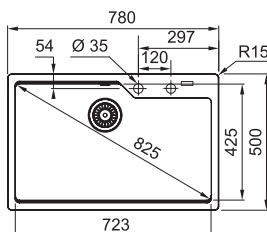

Spodní skříňka od 800 mm

Přichytky Fast-Fix

Rozměry **780 × 500 mm**

Výřez **744 × 464 mm (Rádus 15 mm)**

Dřez **723 × 425 × 230 mm**

Cena zahrnuje:

Vymezovací podložku pro montáž kuchyňské baterie

Sítkový ventil 3 1/2" s přepadem

Sifon pro úsporu místa 6/4" s odbočkou na myčku nádobí