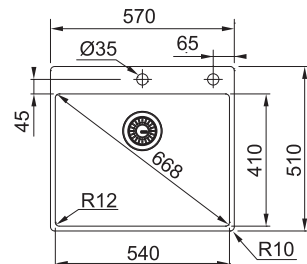

Spodní skříňka od 600 mm