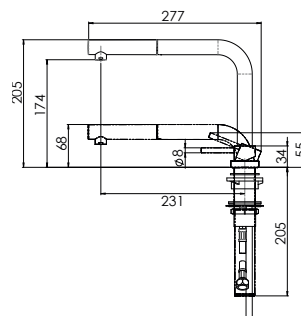

Kuchyňské baterie Tlakové Pod okno

FN 7483

Baterie zůstává plně funkční i při zasunutí směrem dolů

Páková směšovací
Tlaková
Otočná 360°
S vytahovací koncovkou osazenou perlátorem
Pochromovaná sprchová hadice 120 mm
Připojení Hadičky 45 cm
Baterie potřebuje 2 otvory
Ø 35 mm na dřezu/v pracovní desce
Průtok vody 10,5 l/min. (3 bar)