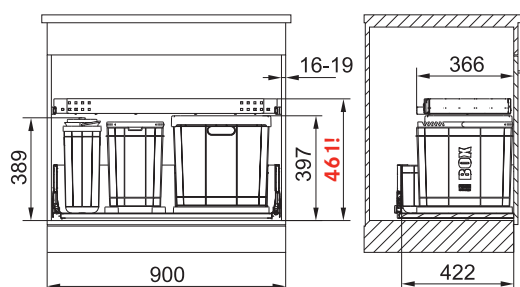

Plastový koš 40 l (Možnost umístit i 2 sáčky), 22 l,

+ 1 Koš 5,5 l určen pro biologický odpad + 1 Zadní koš

Třídění odpadků **Třídruhové**

Barva **Černá/Šedá**

Výsuvná zásuvka nad košem **v ceně koše**

Výsuvná zásuvka obsahuje aktivní uhlíkový filtr,
který pohlcuje nepříjemné pachy.

Doporučené plnovýsuvy BLUM, GRASS, HETTICH

121.0307.528

40 l, 22 l + 5,5 l

+ Zadní koš

9 922 Kč (vč. DPH)

8 200 Kč (bez DPH)

386 € (vr. DPH)

Náhradní díly/Doplňky

Napínací rám, 330 × 376 × 42 mm

133.0083.137

605 Kč (vč. DPH)

500 Kč (bez DPH)

22 € (vr. DPH)

Koš včetně držáku na sáček

Objem 40 l

133.0032.290

3 025 Kč (vč. DPH)

2 500 Kč (bez DPH)

108 € (vr. DPH)

Malý koš, 138 × 369 × 327 mm

133.0037.947

1 452 Kč (vč. DPH)

1 200 Kč (bez DPH)

52 € (vr. DPH)

Nádoba k malému koši

Objem 5,5 l, 134 × 281 × 247 mm

133.0027.698

363 Kč (vč. DPH)

300 Kč (bez DPH)

13 € (vr. DPH)

Víko k nádobě k malému koši

112,5 × 257 × 34 mm

133.0169.196

484 Kč (vč. DPH)

400 Kč (bez DPH)

17 € (vr. DPH)

Uhlíkový filtr – Sada 6 kusů

153 × 63 × 15 mm

133.0038.254

121 Kč (vč. DPH)

100 Kč (bez DPH)

4 € (vr. DPH)

Koš – Řada 350-90 Composta

Objem 22 l, 35,3 × 20,4 × 34,5 cm

133.0083.919

1 815 Kč (vč. DPH)

1 500 Kč (bez DPH)

65 € (vr. DPH)