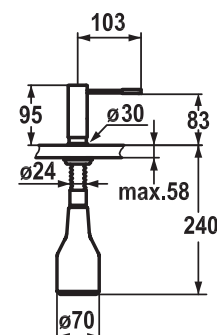

Objednací číslo*

KWC ONO
Chrom

119.0307.908 **7 260 Kč (vč. DPH)**
6 000 Kč (bez DPH)
267 € (vr. DPH)