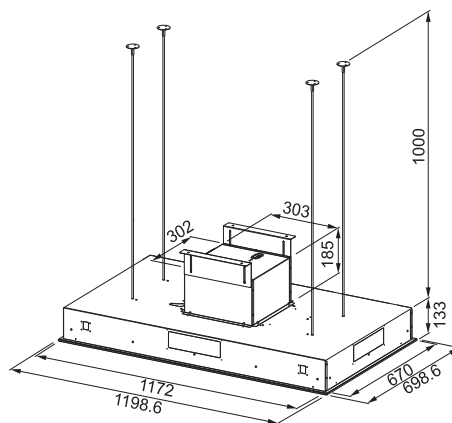

Odsavače par Vestavné - Stropní

Vestavný stropní odsavač par **MARIS BUILT-IN**

FCBI 1204 C WH B RF

Bílá

120 cm

110.0338.397

46 827 Kč (vč. DPH)

38 700 Kč (bez DPH)

1 671 € (vr. DPH)

Hodnoty hluku (Akustický výkon/Tlak)

Podle normy EN 60704-3

Hodnoty výkonu

Při vnějším odtahu podle normy EN 61591

1. st. 42 dB(A)_{re1pW} 30 dB(A)_{re,20,µPa} 240 m³/h

2. st. 57 dB(A)_{re1pW} 45 dB(A)_{re,20,µPa} 410 m³/h

3. st. 62 dB(A)_{re1pW} 50 dB(A)_{re,20,µPa} 520 m³/h

4. st. 67 dB(A)_{re1pW} 55 dB(A)_{re,20,µPa} 640 m³/h

Int. 73 dB(A)_{re1pW} 61 dB(A)_{re,20,µPa} 860 m³/h

Výkon motoru 270 W

Stupně výkonu 4 + Int.
+ Doběh

Průměr odtahu 150 mm

Energetická třída **A**

Montáž do stropu

Montážní šířka **120 cm**

Bílé sklo, RAL 9010

Montáž max. 150 cm nad varnou deskou

Senzorové ovládání

Štěrbínové odsávání

4 Stupně výkonu, Intenzivní stupeň, Doběh

Funkce trvalého odvětrávání

Ukazatel nasycení filtru

Omyvatelný kovový tukový filtr

Osvětlení **LED pásy 2 × 4 W, 4000 K, Stmívatelné**

S vnějším odtahem i s recirkulací

Hmotnost **21 kg**

Příslušenství

Pachové filtry s aktivním uhlím

UF 05 - 112.0016.755

484 Kč (vč. DPH)

400 Kč (bez DPH)

17 € (vr. DPH)

Pachové filtry s dlouhou životností s aktivním uhlím

(Lze 5-8 × umýt v myčce nádobí)

UF 11 - 112.0174.994

2 420 Kč (vč. DPH)

2 000 Kč (bez DPH)

89 € (vr. DPH)

Dálkový ovladač

112.0174.991

V ceně odsavače par

Doporučené čisticí prostředky

Čisticí sprej **Cooker Hood Cleaner**

Obsah **250 ml, 112.0530.240**

363 Kč (vč. DPH)

300 Kč (bez DPH)

13 € (vr. DPH)

NOVINKA