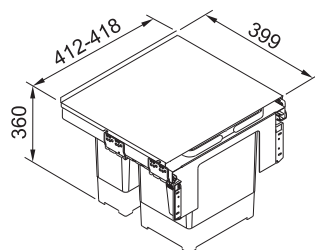

12l

18l

Čelní výsuv

Min. montážní prostor 412 × 399 × 375 mm

Třídění odpadků **Dvoudruhové**

Barva **Šedá**

2 Koše

1 × Víko na 12 l koš (133.0200.695) **v ceně koše**