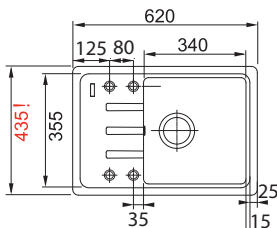

Spodní skříňka od 450 mm