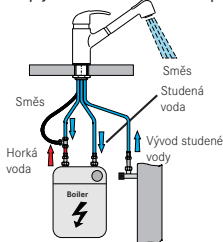

Schéma zapojení beztlakové baterie - Se sprchou