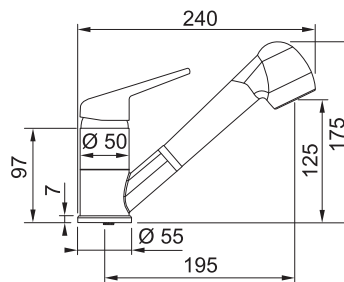

Chrom

FC 9547.031

115.0347.111

2 965 Kč (vč. DPH)
2 450 Kč (bez DPH)
106 € (vr. DPH)

Barva

FC 9547.xxx

Onyx

Grafit

Šedý kámen

Bílá-LED

Vanilka

Sahara

Pískový melír

Kašmír

Tmavě hnědá

FC 9547.071

FC 9547.099

FC 9547.084

FC 9547.094

FC 9547.073

FC 9547.082

FC 9547.085

FC 9547.424

FC 9547.070

115.0470.675

115.0470.674

115.0470.670

115.0470.669

115.0470.662

115.0470.663

115.0470.665

115.0470.666

115.0470.668

3 933 Kč (vč. DPH)
3 250 Kč (bez DPH)
144 € (vr. DPH)