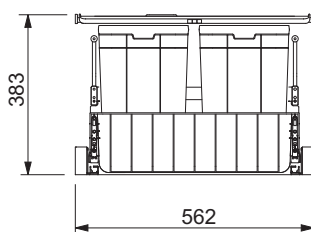

22 l 22 l

10 l
10 l
22 l

121.0150.143 2 × 22 l

10 890 Kč (vč. DPH)
9 000 Kč (bez DPH)
400 € (vr. DPH)

121.0150.146 2 × 10 l, 1 × 22 l

12 100 Kč (vč. DPH)
10 000 Kč (bez DPH)
444 € (vr. DPH)