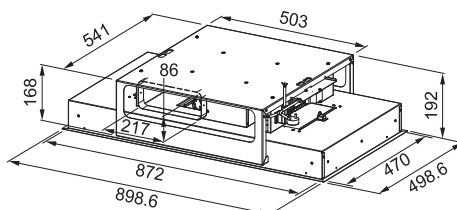

FCFL 906 XS

Nerez

90 cm

350.0490.864

34 969 Kč (vč. DPH)

28 900 Kč (bez DPH)

1 360 € (vr. DPH)

Hodnoty hluku (Akustický výkon/Tlak)

Podle normy EN 60704-3

Hodnoty výkonu

Při vnějším odtahu podle normy EN 61591

1. st. 63 dB(A)_{re1pW} 51 dB(A)_{re,20,µPa} 480 m³/h

2. st. 66 dB(A)_{re1pW} 54 dB(A)_{re,20,µPa} 550 m³/h

3. st. 70 dB(A)_{re1pW} 58 dB(A)_{re,20,µPa} 620 m³/h

Int. 72 dB(A)_{re1pW} 60 dB(A)_{re,20,µPa} 700 m³/h

Výkon motoru 145 W

Stupně výkonu 3 + Int.

Průměr odtahu 150 mm

Energetická třída **A+**

Montáž do stropu

Montážní šířka **90 cm**

Nerezový povrch

Montáž max. 150 cm nad varnou deskou

Senzorové ovládání

Štěrbínové odsávání

3 Stupně výkonu, Intenzivní stupeň, Doběh

Ukazatel nasycení filtru

Omyvatelný kovový tukový filtr

Osvětlení **LED žárovky 4 × 2 W, 4000 K,**

Stmívatelné

S vnějším odtahem i s recirkulací

Hmotnost **24 kg**

Příslušenství

Pachové filtry s dlouhou životností s aktivním uhlím (Lze 5-8 × umýt v myčce nádobí)

UF 10 - 112.0339.360

9 075 Kč (vč. DPH)

7 500 Kč (bez DPH)

324 € (vr. DPH)

Dálkový ovladač

112.0174.991

V ceně odsavače par

Doporučené čisticí prostředky

NOVINKA

Čisticí sprej Cooker Hood Cleaner

Obsah **250 ml, 112.0530.240**

363 Kč (vč. DPH)

300 Kč (bez DPH)

13 € (vr. DPH)