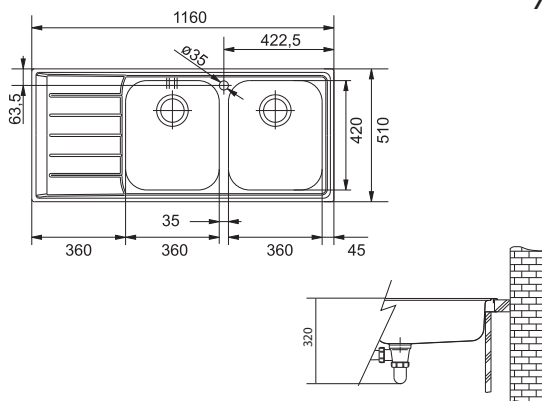

Neptun Nerez

NEX 621/7

Spodní skříňka od 800 mm

Model 2
7

Rozměry 1 160 × 510 mm

Výřez 1 140 × 490 mm

Dřezy 2 × 360 × 420 × 200 mm

Nerez

Cena zahrnuje:

Sítkový ventil 3 1/2" s přepadem

Sítkový ventil 3 1/2"

Sifon pro úsporu místa 6/4" s odbočkou na myčku nádobí

Otvor pro baterii Ø 35 mm

Možnost objednat otvor pro otočný knoflík sítkového ventilu

8 228 Kč (vč. DPH)

6 800 Kč (bez DPH)

294 € (vr. DPH)

Věnujte prosím pozornost sekci montáže a údržby nerezových dřezů na konci katalogu.

NEX 620

Spodní skříňka od 800 mm