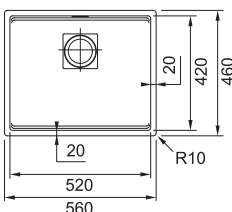

Kubus 2 Fragranit +

Pro spodní montáž (Do žuly a umělých kamenů)

KNG 110-37

NOVINKA

Easy Click knoflík
Nerez
Pro otvor $\varnothing$ 35 mm

Spodní skříňka od 450 mm

Rozměry **410 × 460 mm**

Výřez **372 × 422 mm (Rádus 11 mm)**

Dřez **370 × 420 × 200 mm**

Cena zahrnuje:

Easy Click síťový ventil 3 1/2" s přepadem a nerez. krytkou ventilu
Dřez je bez sifonu

Onyx Šedý kámen Bílá led Vanilka Kašmír

9 680 Kč (vč. DPH)
8 000 Kč (bez DPH)
376 € (vr. DPH)

Věnujte prosím pozornost sekci montáže a údržby fragranitových a tectonitových dřezů na konci katalogu.

KNG 110-52

NOVINKA

Easy Click knoflík
Nerez
Pro otvor $\varnothing$ 35 mm

Spodní skříňka od 600 mm

Rozměry **560 × 460 mm**

Výřez **522 × 422 mm (Rádus 11 mm)**

Dřez **520 × 420 × 200 mm**

Cena zahrnuje:

Easy Click síťový ventil 3 1/2" s přepadem a nerez. krytkou ventilu
Dřez je bez sifonu

Onyx Šedý kámen Bílá led Vanilka Kašmír

10 285 Kč (vč. DPH)
8 500 Kč (bez DPH)
400 € (vr. DPH)

Věnujte prosím pozornost sekci montáže a údržby fragranitových a tectonitových dřezů na konci katalogu.

Příslušenství

Miska KNG

Nerez
156 × 439 × 54 mm

112.0066.060

2 420 Kč (vč. DPH)
2 000 Kč (bez DPH)
86 € (vr. DPH)

Přípravná deska KNG

Dřevo
442 × 230 × 20 mm

112.0511.888

847 Kč (vč. DPH)
700 Kč (bez DPH)
33 € (vr. DPH)

Rollovací rošt KNG

Nerez
298 × 410 × 9 mm

112.0256.867

1 210 Kč (vč. DPH)
1 000 Kč (bez DPH)
43 € (vr. DPH)

Easy Click knoflík

Chrom, Pro otvor $\varnothing$ 35 mm

133.0374.097

787 Kč (vč. DPH)
650 Kč (bez DPH)
31 € (vr. DPH)

Sifony viz. strana 348