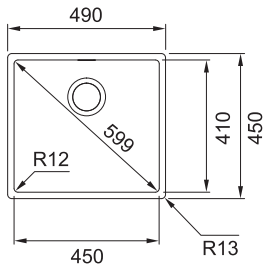

Spodní skříňka od 500 mm