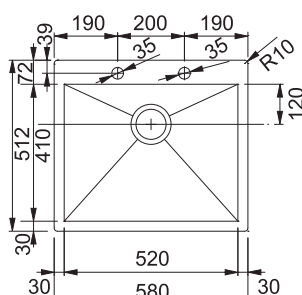

Spodní skříňka od 600 mm

Cena zahrnuje:

Otočný sítkový ventil 3 1/2" s přepadem

Sifon pro úsporu místa 6/4" s odbočkou na myčku nádobí

Otvor pro baterii $\varnothing$ 35 mm a pro otočný knoflík $\varnothing$ 35 mm

13 552 Kč (vč. DPH)
11 200 Kč (bez DPH)
483 € (vr. DPH)

Věnujte prosím pozornost sekci montáže a údržby nerezových dřezů na konci katalogu.