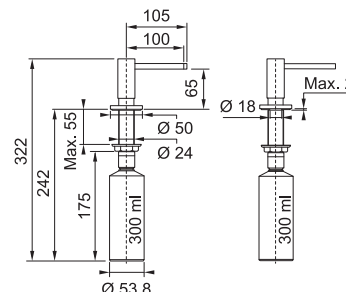

Metalický
odstín

Matná černá	Matná bílá	Lesklá kouřová	Gun Metal
119.0547.906	119.0547.905	119.0547.909	119.0547.908

2 420 Kč (vč. DPH)
2 000 Kč (bez DPH)
94 € (vr. DPH)

KUCHYŇSKÉ BATERIE,
DÁVKOVAČE SAPONÁTU