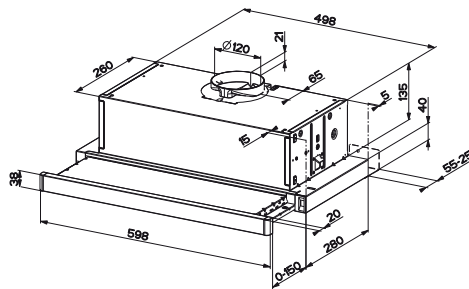

FTC 601 BK/GL

Černá

60 cm

110.0439.279   **4 719 Kč (vč. DPH)**
3 900 Kč (bez DPH)
173 € (vr. DPH)

Hodnoty hluku (Akustický výkon/Tlak)

Podle normy EN 60704-3

Hodnoty výkonu

Při vnějším odtahu podle normy EN 61591

1. st.	58 dB(A)_{re 1pW}	46 dB(A)_{re 20 µPa}	225 m³/h
2. st.	67 dB(A)_{re 1pW}	55 dB(A)_{re 20 µPa}	315 m³/h
3. st.	69 dB(A)_{re 1pW}	57 dB(A)_{re 20 µPa}	380 m³/h
Výkon motoru	140 W		
Stupně výkonu	3		
Průměr odtahu	120 mm		

Energetická třída **D**

Zabudování do skříňky

Montážní šířka **60 cm**

2 Možné způsoby montáže – viz. obrázky

Černá

Posuvné přepínače

3 Stupně výkonu

Omyvatelný kovový tukový filtr

Osvětlení **LED žárovky 2 × 1 W, 3000 K**

S vnějším odtahem i s recirkulací

Hmotnost **7 kg**

Příslušenství

Pachové filtry s aktivním uhlím

UF 02 - 112.0067.942

484 Kč (vč. DPH)

400 Kč (bez DPH)

17 € (vr. DPH)

NOVINKA

Zpětná klapka $\varnothing$ 120 mm

ZK 120F - 112.0538.026

363 Kč (vč. DPH)

300 Kč (bez DPH)

13 € (vr. DPH)

Doporučené čisticí prostředky

NOVINKA

Čisticí sprej Cooker Hood Cleaner

Obsah **250 ml, 112.0530.240**

363 Kč (vč. DPH)

300 Kč (bez DPH)

13 € (vr. DPH)