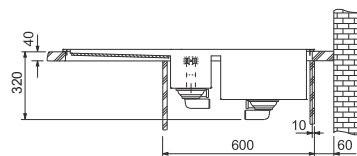

Spodní skříňka od 600 mm

Model **2**

7

Cena zahrnuje:

Otočný síťový ventil 3 1/2" s přepadem

Síťový ventil 3 1/2"

Sifon pro úsporu místa 6/4" s odbočkou na myčku nádobí

Otvor pro baterii $\varnothing$ 35 mm a pro otočný knoflík $\varnothing$ 35 mm

18 634 Kč (vč. DPH)

15 400 Kč (bez DPH)

665 € (vr. DPH)