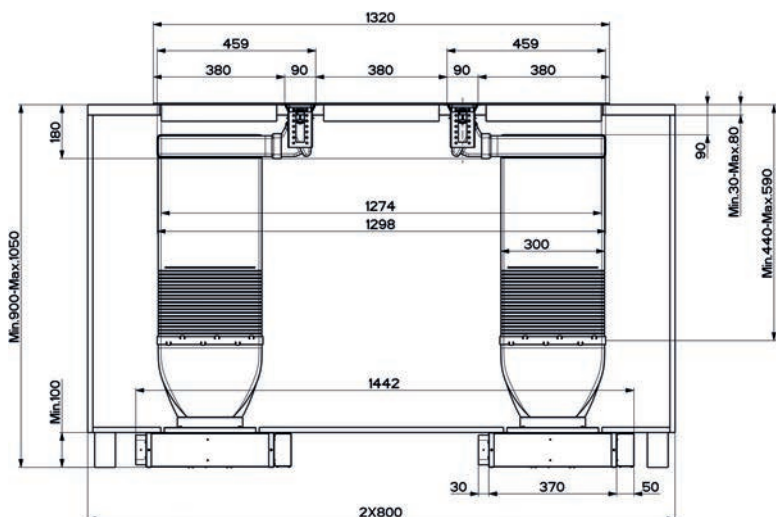

Indukční varné desky

Indukční varná deska MYTHOS

FHMT 302 1FLEXI INT

Černá

38 cm

108.0391.248

18 755 Kč (vč. DPH)

15 500 Kč (bez DPH)