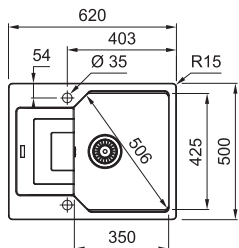

Rozměry **620 × 500 mm**

Výřez **584 × 464 mm (Rádus 15 mm)**

Dřez **350 × 425 × 220 mm**

Spodní skříňka od 450 mm

Přichytka Fast-Fix

Cena zahrnuje:

Vymezovací podložku pro montáž kuchyňské baterie

Sítkový ventil 3 1/2" s přepadem

Sifon pro úsporu místa 6/4" s odbočkou na myčku nádobí