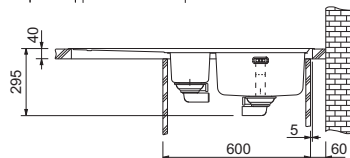

Otočný knoflík
Chrom

Spodní skříňka od 600 mm

Model 2
7

Rozměry 965 × 510 mm

Výřez Dle šablony

Dřež 360 × 390 × 175 mm

160 × 390 × 120 mm

Nerez

Cena zahrnuje:

Otočný sítkový ventil 3 1/2" s přepadem

Sítkový ventil 3 1/2"

Sifon pro úsporu místa 6/4" s odbočkou na myčku nádobí

Otvor pro baterii Ø 35 mm a pro otočný knoflík Ø 35 mm

Nelze instalovat drtič na odpadky

20 570 Kč (vč. DPH)

17 000 Kč (bez DPH)

734 € (vr. DPH)

Věnujte prosím pozornost sekci montáže a údržby nerezových dřezů na konci katalogu.

Model 2 (Odkapávací plocha vpravo), Model 7 (Odkapávací plocha vlevo)