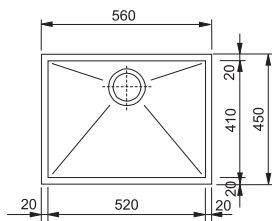

Spodní skříňka od 600 mm

Cena zahrnuje:
Síťkový ventil 3 1/2" s přeřadem
Dřez je bez sifonu