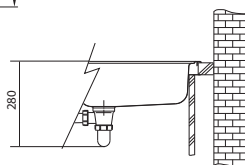

SKX 620

Spodní skříňka od 800 mm

Rozměry **860 × 500 mm**

Výřez **840 × 480 mm**

Dřezy **2 × 340 × 420 × 160 mm**

Cena zahrnuje:

Sítkový ventil 3 1/2" s přepadem

Sítkový ventil 3 1/2"

Sifon pro úsporu místa 6/4" s odbočkou na myčku nádobí

Otvor pro baterii $\varnothing$ 35 mm

4 719 Kč (vč. DPH)
3 900 Kč (bez DPH)
173 € (vr. DPH)

Nerez

Věnujte prosím pozornost sekci montáže a údržby nerezových dřezů na konci katalogu.