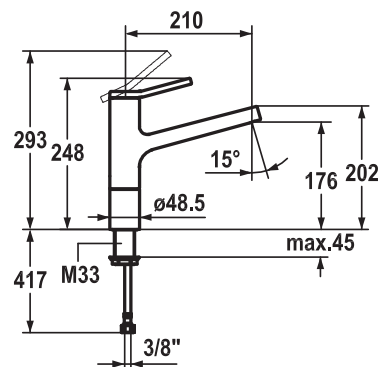

Kuchyňské baterie Tlakové

KWC AVA

Páková směšovací
Tlaková
Otočná 160°
OptimalSpace
Neoperl® Perlator®
Připojení Hadičky 35 cm
Průtok vody 12 l/min. (3 bar)

KWC AVA
Chrom

Objednací číslo*

115.0200.123

10 164 Kč (vč. DPH)

8 400 Kč (bez DPH)

367 € (vr. DPH)