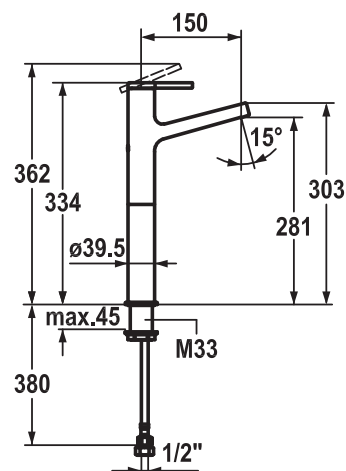

Koupelnové baterie Tlakové

KWC AVA

NOVINKA

Páková směšovací
Tlaková
OptimalSpace
Neoperl® Perlator®
Připojení Hadičky 35 cm
Průtok vody 7,5 l/min. (3 bar)

KWC AVA
Chrom

Objednací číslo*

113.0315.726

15 730 Kč (vč. DPH)

13 000 Kč (bez DPH)

600 € (vr. DPH)

KWC AVA

NOVINKA

Páková směšovací
Tlaková
EcoProtect
CoolFix
Neoperl® Perlator®
Připojení Hadičky 35 cm
Průtok vody 7,5 l/min. (3 bar)