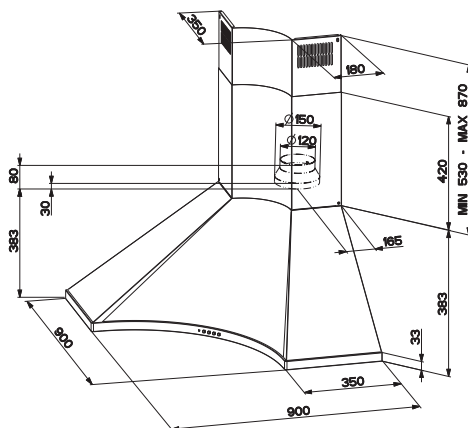

Odsavače par Komínové - Zabudování do rohu

Komínový odsavač par **DESIGN PLUS**
Pro zabudování do rohu

FDPA 904 XS

Nerez

90 × 90 cm

320.0518.708

22 990 Kč (vč. DPH)

19 000 Kč (bez DPH)

820 € (vr. DPH)

Hodnoty hluku (Akustický výkon/Tlak)

Podle normy EN 60704-3

Hodnoty výkonu

Při vnějším odtahu podle normy EN 61591

1. st. 53 dB(A)_{re1pW} 41 dB(A)_{re,20,µPa} 320 m³/h

2. st. 63 dB(A)_{re1pW} 51 dB(A)_{re,20,µPa} 500 m³/h

3. st. 68 dB(A)_{re1pW} 56 dB(A)_{re,20,µPa} 650 m³/h

Výkon motoru 250 W

Stupně výkonu 3

Průměr odtahu 150/120 mm

Energetická třída **B**

Odsavač par na stěnu - **Zabudování do rohu**

Montážní šířka **90 × 90 cm**

Nerezový povrch

Tlačítkové ovládání

3 Stupně výkonu

Omyvatelný kovový tukový filtr

Osvětlení **LED žárovky 4 × 1 W, 4000 K**

S vnějším odtahem i s recirkulací

Hmotnost **26 kg**

Příslušenství

Pachové filtry s aktivním uhlím

UF 05 - 112.0016.755

484 Kč (vč. DPH)

400 Kč (bez DPH)

17 € (vr. DPH)

Pachové filtry s dlouhou životností s aktivním uhlím

(Lze 5-8 × umýt v myčce nádob)

UF 11 - 112.0174.994

2 420 Kč (vč. DPH)

2 000 Kč (bez DPH)

89 € (vr. DPH)

NOVINKA

Prodloužení komínku

Výška 990 mm

(Nahrazuje horní část)

Nerez - 112.0052.781

2 904 Kč (vč. DPH)

2 400 Kč (bez DPH)

113 € (vr. DPH)

Zpětná klapka $\varnothing$ 150 mm

ZK 150 - 133.0056.646

Zpětná klapka $\varnothing$ 120 mm

ZK 120 - 133.0058.472

363 Kč (vč. DPH)

300 Kč (bez DPH)

13 € (vr. DPH)

Doporučené čisticí prostředky

NOVINKA

Čisticí sprej Cooker Hood Cleaner

Obsah **250 ml, 112.0530.240**

363 Kč (vč. DPH)

300 Kč (bez DPH)

13 € (vr. DPH)