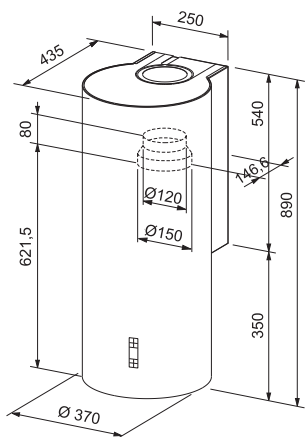

Odsavače par Komínové

Komínový odsavač par TUNNEL