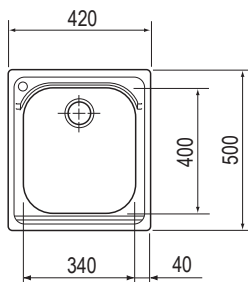

Rozměry **420 × 500 mm**

Výřez **400 × 480 mm**

Dřez **340 × 400 × 190 mm**

Nerez

Věnujte prosím pozornost sekci montáže a údržby nerezových dřezů na konci katalogu.

Spodní skříňka od 400 mm