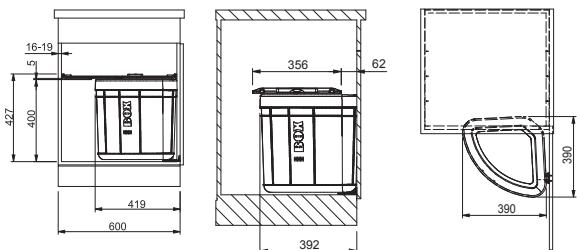

Spodní skříňka 600 mm

121.0307.572

40 l

4 235 Kč (vč. DPH)
3 500 Kč (bez DPH)
151 € (vr. DPH)