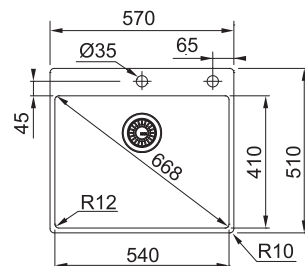

Spodní skříňka od 600 mm