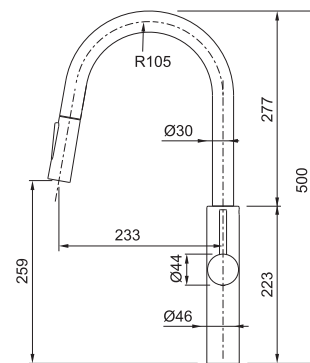

FN 3286.031
Chrom

115.0523.286 **9 438 Kč (vč. DPH)**
7 800 Kč (bez DPH)
367 € (vr. DPH)

FN 3286.149
Nerez (Pouze povrchová úprava)

115.0523.287 **11 495 Kč (vč. DPH)**
9 500 Kč (bez DPH)
447 € (vr. DPH)

FN 3290 **NOVINKA**

Není vhodná pro montáž do nerezových dřezů

Páková směšovací
Tlaková
Otočná 180°
S vytahovací vykoncovkou osazenou perlátorem
S regulací **Sprcha/Proud**
SLID IN Technologie - koncovka s magnety pro snadné a přesné zatažení zpět do těla baterie
Opletená sprchová hadice **100 cm**
Připojení **Hadičky 40 cm**
Průtok vody **9 l/min. (3 bar)**