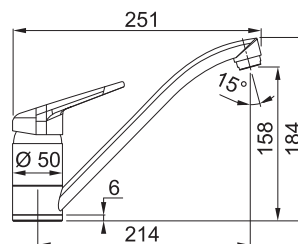

Kuchyňské baterie Tlakové

FC 9541

Páková směšovací
Tlaková
Otočná 360°
Připojení **Hadičky 40 cm**
Průtok vody **16,3 l/min. (3 bar)**

Chrom

FC 9541.031

115.0347.142

1 815 Kč (vč. DPH)
1 500 Kč (bez DPH)
67 € (vr. DPH)

Barva

FC 9541.xxx

Onyx

Grafit

Šedý kámen

Bílá-LED

Vanilka

Sahara

Pískový melír

Kašmír

Tmavě hnědá

FC 9541.071

FC 9541.099

FC 9541.084

FC 9541.094

FC 9541.073

FC 9541.082

FC 9541.085

FC 9541.424

FC 9541.070

115.0470.661

115.0470.660

115.0470.659

115.0470.658

115.0470.652

115.0470.653

115.0470.654

115.0470.655

115.0470.657

2 904 Kč (vč. DPH)
2 400 Kč (bez DPH)
107 € (vr. DPH)

FC 9547

Páková směšovací
Tlaková
Otočná 120°
S vytahovací koncovkou
S regulací **Sprcha/Proud**
Opletená sprchová hadice **130 cm**
Připojení **Hadičky 40 cm**
Průtok vody **10,3 l/min. (3 bar)**