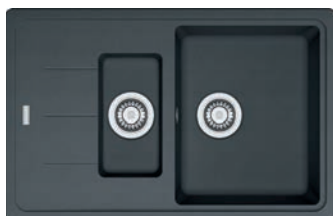

BFG 651-78

Rozměry **780 × 500 mm**

Výřez **760 × 480 mm (Rádus 20 mm)**

Dřezy **340 × 420 × 200 mm**

150 × 290 × 100 mm