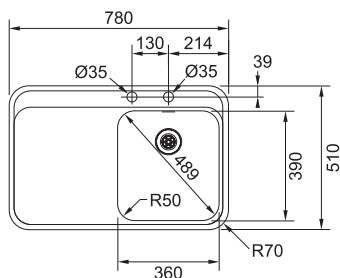

Sinos Nerez

Pro montáž do roviny (Do žuly a umělých kamenů)

SNX 211/611 /7

Otočný knoflík
Chrom

Spodní skříňka od 450 mm,
po úpravě skříňky i od 400 mm

Model 2
7

Rozměry 780 × 510 mm

Výřez Dle šablony

Dřez 360 × 390 × 175 mm

Nerez

Cena zahrnuje:

Otočný sítkový ventil 3 1/2" s přepadem

Sifon pro úsporu místa 6/4" s odbočkou na myčku nádobí

Otvor pro baterii Ø 35 mm a pro otočný knoflík Ø 35 mm

Nelze instalovat drtič na odpadky

16 940 Kč (vč. DPH)

14 000 Kč (bez DPH)

604 € (vr. DPH)

Věnujte prosím pozornost sekci montáže a údržby nerezových dřezů na konci katalogu.

SNX 251/651 /7

Otočný knoflík
Chrom

Spodní skříňka od 600 mm

Model 2
7

Rozměry 965 × 510 mm

Výřez Dle šablony

Dřež 360 × 390 × 175 mm

160 × 390 × 120 mm

Nerez

Cena zahrnuje:

Otočný sítkový ventil 3 1/2" s přepadem

Sítkový ventil 3 1/2"

Sifon pro úsporu místa 6/4" s odbočkou na myčku nádobí

Otvor pro baterii Ø 35 mm a pro otočný knoflík Ø 35 mm

Nelze instalovat drtič na odpadky

20 570 Kč (vč. DPH)

17 000 Kč (bez DPH)

734 € (vr. DPH)

Věnujte prosím pozornost sekci montáže a údržby nerezových dřezů na konci katalogu.

Model 2 (Odkapávací plocha vpravo), Model 7 (Odkapávací plocha vlevo)

Příslušenství

Miska SNX

Nerez

183 × 413 × 64 mm

112.0081.491

1 815 Kč (vč. DPH)

1 500 Kč (bez DPH)

65 € (vr. DPH)

Přípravná deska SNX

Černý plast

230 × 438 × 15 mm

112.0255.966

1 936 Kč (vč. DPH)

1 600 Kč (bez DPH)

69 € (vr. DPH)

Rolovací rošt SNX

Nerez

298 × 410 × 9 mm

112.0256.867

1 210 Kč (vč. DPH)

1 000 Kč (bez DPH)

43 € (vr. DPH)

Otočný knoflík

Nerez

133.0301.741

605 Kč (vč. DPH)

500 Kč (bez DPH)

22 € (vr. DPH)

Doporučené baterie

FG 0566 - viz str. 193

FG 0562 - viz str. 193