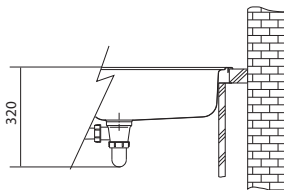

Spodní skříňka od 600 mm

Cena zahrnuje:

Sítkový ventil 3 1/2" s přepadem

Sifon pro úsporu místa 6/4" s odb. na myčku nádobí

Otvor pro baterii Ø 35 mm

Možnost vyvrtat další otvor pro dávkovač saponátu (viz. str. 224 - 225) nebo otočný knoflík sít. ventilu vykrůž. vrtákem přímo při montáži

4 840 Kč (vč. DPH)
4 000 Kč (bez DPH)
173 € (vr. DPH)

Věnujte prosím pozornost sekci montáže a údržby fragranitových a tectonitových dřezů na konci katalogu.