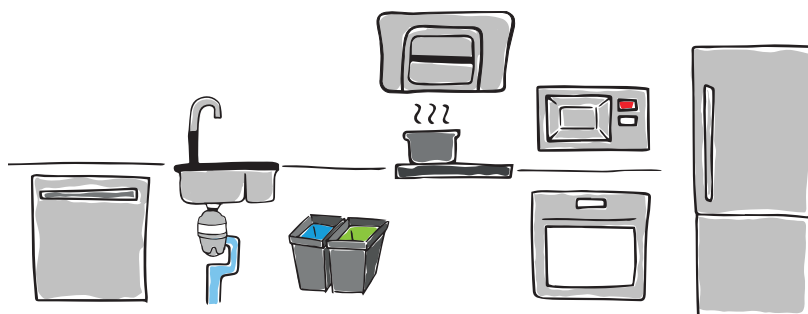

CELÁ KUCHYŇĚ OD FRANKE!

Životní styl ovlivňuje jak žijeme. A nejviditelněji právě v kuchyni. Kuchyně jsou součástí obývacích pokojů čím dál častěji. Pečlivě navržené do posledního detailu. To je důvod, proč chceme, aby kuchyňské vybavení bylo nejen funkční, ale i skvěle vypadající. Tato očekávání splňují kompletní kuchyňské systémy firmy FRANKE.

Nabízíme nejen dřezy, baterie, koše či odsavače par, ale také širokou škálu vestavných spotřebičů od trub a varných desek po chladničky a myčky nádobí, které najdete v našem **katalogu vestavných spotřebičů**.