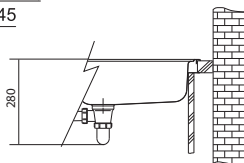

Spodní skříňka od 600 mm

Cena zahrnuje:

Sítkový ventil 3 1/2" s přepadem

Sifon pro úsporu místa 6/4" s odbočkou na myčku nádobí

Možnost objednat otvor pro baterii a pro otočný knoflík sítk. ventilu

3 993 Kč (vč. DPH)
3 300 Kč (bez DPH)
147 € (vr. DPH)