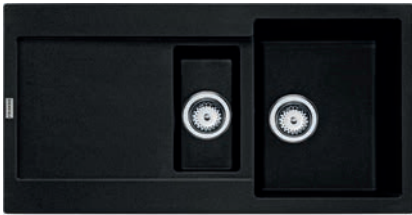

Maris Fragranit +

MRG 651

Rozměry **970 × 500 mm**

Výřez **950 × 480 mm**

Dřezy **350 × 425 × 200 mm**

160 × 302 × 130 mm