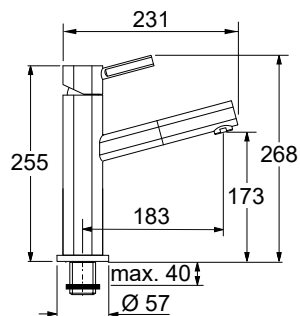

FC 7986 GAIA

Není vhodná pro montáž
do nerezových dřezů

Páková směšovací
Tlaková
Otočná 120°
S vytahovací koncovkou osazenou perlátorem
Opletená sprchová hadice **120 cm**
Připojení **Hadičky 45 cm**
Průtok vody **10,2 l/min. (3 bar)**

FC 7986
Celonerez