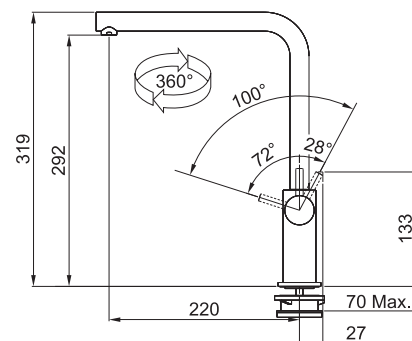

Kuchyňské baterie Tlakové

FN 9613

Páková směšovací
Tlaková
Otočná 360°
Připojení **Hadičky 39 cm**
Průtok vody **10 l/min. (3 bar)**