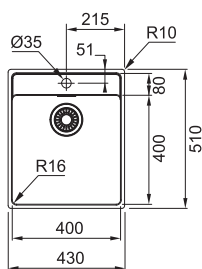

Rozměry **430 × 510 mm**

Výřez **Dle šablony**

Dřez **400 × 400 × 180 mm**

Rádus 16 mm

Nerez

Spodní skříňka **od 500 mm**

Rádus 16 mm

Cena zahrnuje: