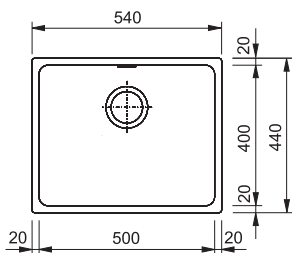

KBG 110-50

Táhlový knoflík
Nerez
Pro otvor \varnothing 22 mm

Rozměry **540 × 440 mm**

Výřez **Dle šablony**

Pro táhlo nutný otvor do prac. desky \varnothing 22 mm

Dřez **500 × 400 × 200 mm**

Spodní skříňka **od 600 mm**