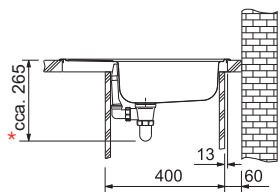

ETN 611-58

Rozměry **580 × 510 mm**

Výřez **560 × 490 mm**

Dřez **340 × 355 × 145 mm**

Nerez

Věnujte prosím pozornost sekci montáže a údržby nerezových dřezů na konci katalogu.

Spodní skříňka od 400 mm

Cena zahrnuje: