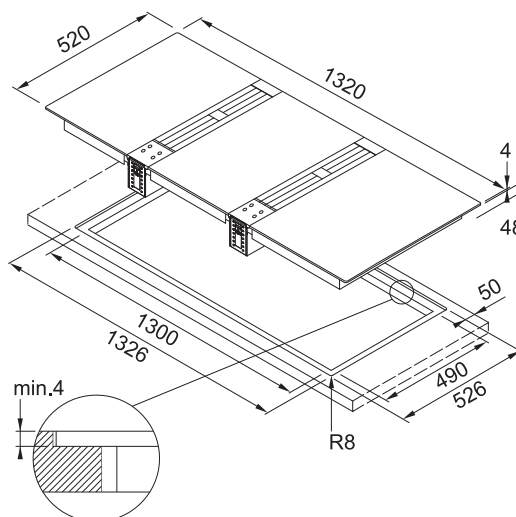

Indukční varné desky

Indukční varná deska MYTHOS

FHMT 302 1FLEXI INT

Černá

38 cm

108.0391.248

18 755 Kč (vč. DPH)

15 500 Kč (bez DPH)