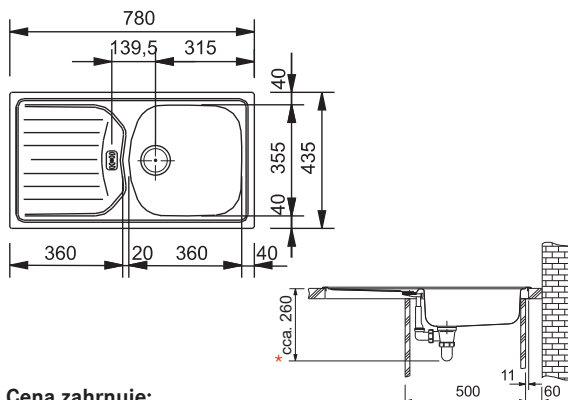

Rozměry **780 × 435 mm**

Výřez **760 × 415 mm**

Dřez **360 × 355 × 140 mm**

Nerez

Spodní skříňka **od 500 mm**,
po úpravě skříňky i **od 450 mm**

Cena zahrnuje:

Sítový ventil 3 1/2" s přepadem

Sifon 6/4" s odbočkou na myčku nádobí

Možnost objednat otvor pro baterii a pro otočný knoflík sítk. ventilu

1 936 Kč (vč. DPH)

1 600 Kč (bez DPH)

69 € (vr. DPH)

Příslušenství

Koš ETN

Bílý

340 × 305 × 110 mm

112.0007.629

484 Kč (vč. DPH)

400 Kč (bez DPH)

17 € (vr. DPH)

Přípravná deska ETN

Bílý plast

250 × 415 × 15 mm

112.0007.536

968 Kč (vč. DPH)

800 Kč (bez DPH)

35 € (vr. DPH)

Otočný sítkový ventil 3 1/2"

Pro ETN

(Kulatý knoflík - Chrom)

112.0304.605

726 Kč (vč. DPH)

600 Kč (bez DPH)

26 € (vr. DPH)

Díl sifonu pro úsporu místa

Pro ETN

112.0006.411

61 Kč (vč. DPH)

50 Kč (bez DPH)

2,20 € (vr. DPH)

Doporučené čisticí prostředky

Čisticí pasta Twister

Obsah **125 ml**, **112.0007.715**

182 Kč (vč. DPH)

150 Kč (bez DPH)

6,50 € (vr. DPH)

Věnujte prosím pozornost sekci montáže a údržby nerezových dřezů na konci katalogu.