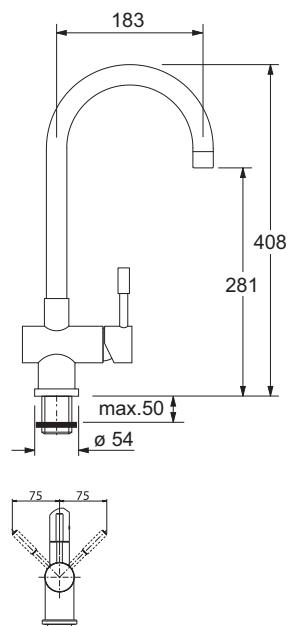

Kuchyňské baterie Tlakové Celonerez

FC 0476 LEDA

Není vhodná pro montáž do nerezových dřezů

Páková směšovací
Tlaková
Otočná 360°
Připojení **Hadičky 45 cm**
Průtok vody **12,8 l/min. (3 bar)**

FC 0476
Celonerez