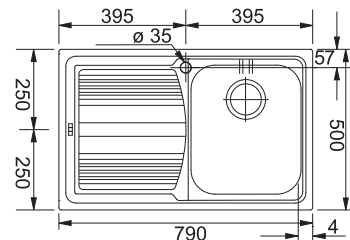

Cena zahrnuje:

Sítkový ventil 3 1/2" s přepadem

Sífon pro úsporu místa 6/4" s odbočkou na myčku nádobí

Otvor pro baterii $\varnothing$ 35 mm

Možnost objednat otvor pro otočný knoflík sítkového ventilu

4 235 Kč (vč. DPH)
3 500 Kč (bez DPH)
151 € (vr. DPH)

4 840 Kč (vč. DPH)
4 000 Kč (bez DPH)
173 € (vr. DPH)