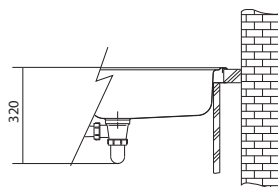

Rádus 12 mm

Cena zahrnuje:

Otočný sítkový ventil 3 1/2" s přepadem

Sifon pro úsporu místa 6/4" s odbočkou na myčku nádobí

Otvor pro baterii Ø 35 mm a pro otočný knoflík Ø 35 mm

14 520 Kč (vč. DPH)
12 000 Kč (bez DPH)
533 € (vr. DPH)