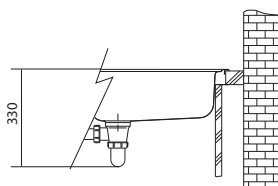

Spodní skříňka od 600 mm

Cena zahrnuje:

Otočný sítkový ventil 3 1/2" s přepadem

Sifon pro úsporu místa 6/4" s odbočkou na myčku nádobí

Otvor pro baterii $\varnothing$ 35 mm a pro otočný knoflík $\varnothing$ 35 mm

13 552 Kč (vč. DPH)
11 200 Kč (bez DPH)
483 € (vr. DPH)