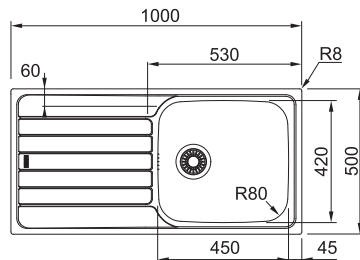

Spodní skříňka od 600 mm

Cena zahrnuje:

Sítkový ventil 3 1/2" s přepadem

Sifon pro úsporu místa 6/4" s odbočkou na myčku nádobí

Možnost objednat otvor pro baterii a pro otočný knoflík sítk. ventilu

3 993 Kč (vč. DPH)
3 300 Kč (bez DPH)
147 € (vr. DPH)

Doporučené čisticí prostředky

Čisticí pasta Twister

Obsah **125 ml, 112.0007.715**

182 Kč (vč. DPH)

150 Kč (bez DPH)

6,50 € (vr. DPH)

Věnujte prosím pozornost sekci montáže a údržby nerezových dřezů na konci katalogu.