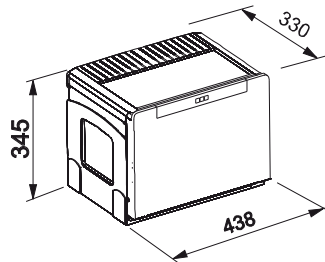

134.0055.289 1 × 14 l, 1 × 18 l **2 904 Kč (vč. DPH)**
2 400 Kč (bez DPH)
104 € (vr. DPH)

134.0055.291 1 × 14 l, 2 × 8 l **3 025 Kč (vč. DPH)**
2 500 Kč (bez DPH)
108 € (vr. DPH)