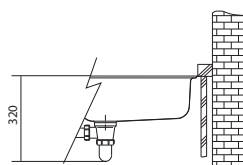

10 890 Kč (vč. DPH)
9 000 Kč (bez DPH)
388 € (vr. DPH)