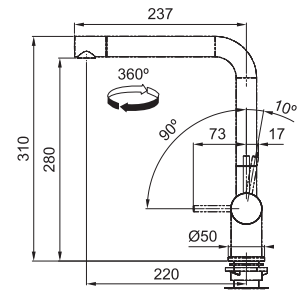

Páková směšovací
Tlaková
Otočná 360°
Připojení **Hadičky 45 cm**
Průtok vody **12,2 l/min. (3 bar)**
Matná černá/Matná bílá - Barevný nástřik
Lesklá kouřová/Gun Metal - Galvanické pokovení

Metal. odstín
FN 0523.xxx