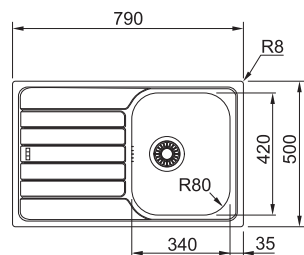

Rozměry **790 × 500 mm**

Výřez **770 × 480 mm**

Dřez **340 × 420 × 160 mm**

Nerez

Spodní skříňka **od 450 mm**