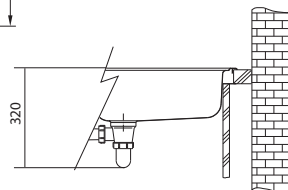

Spodní skříňka od 600 mm