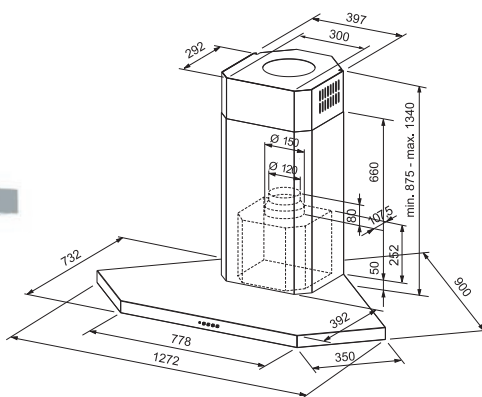

Odsavače par Komínové - Zabudování do rohu

Komínový odsavač par **FORMAT CRONOS**
Pro zabudování do rohu

FFC 905-P XS

Nerez

90 × 90 cm

325.0518.742

22 990 Kč (vč. DPH)

19 000 Kč (bez DPH)

820 € (vr. DPH)

Hodnoty hluku (Akustický výkon/Tlak)

Podle normy EN 60704-3

Hodnoty výkonu

Při vnějším odtahu podle normy EN 61591

1. st.	52 dB(A)_{re1pW}	40 dB(A)_{re20µPa}	300 m³/h
2. st.	62 dB(A)_{re1pW}	50 dB(A)_{re20µPa}	460 m³/h
3. st.	69 dB(A)_{re1pW}	57 dB(A)_{re20µPa}	620 m³/h
Int.	71 dB(A)_{re1pW}	59 dB(A)_{re20µPa}	700 m³/h
Výkon motoru	250 W		
Stupně výkonu	3 + Int. + Doběh		
Průměr odtahu	150/120 mm		

Energetická třída **B**

Odsavač par na stěnu - **Zabudování do rohu**

Montážní šířka **90 × 90 cm**

Nerezový povrch

Tlačítkové ovládání

3 Stupně výkonu, Intenzivní stupeň, Doběh

Omyvatelný kovový tukový filtr

Osvětlení **LED žárovky 4 × 1 W, 4000 K**

S vnějším odtahem i s recirkulací

Hmotnost **26 kg**

Příslušenství

Pachový filtr s aktivním uhlím

UF 06 - 112.0016.756

484 Kč (vč. DPH)

400 Kč (bez DPH)

17 € (vr. DPH)

Pachový filtr s dlouhou životností s aktivním uhlím

(Lze 5-8 × umýt v myčce nádobí)

UF 12 - 112.0174.992

1 694 Kč (vč. DPH)

1 400 Kč (bez DPH)

61 € (vr. DPH)

Zpětná klapka $\varnothing$ 150 mm

ZK 150 - 133.0056.646

Zpětná klapka $\varnothing$ 120 mm

ZK 120 - 133.0058.472

363 Kč (vč. DPH)

300 Kč (bez DPH)

13 € (vr. DPH)

Doporučené čisticí prostředky

NOVINKA

Čisticí sprej Cooker Hood Cleaner

Obsah **250 ml, 112.0530.240**

363 Kč (vč. DPH)

300 Kč (bez DPH)

13 € (vr. DPH)