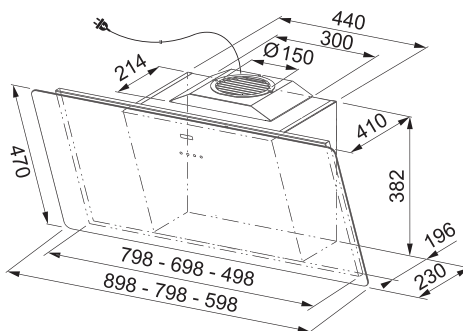

FSMA 905 BK

Černá

90 cm

110.0377.734

17 182 Kč (vč. DPH)
14 200 Kč (bez DPH)
620 € (vr. DPH)

FSMA 805 BK

Černá

80 cm

110.0377.735

16 940 Kč (vč. DPH)
14 000 Kč (bez DPH)
611 € (vr. DPH)

FSMA 605 BK

Černá

60 cm

110.0377.736

16 335 Kč (vč. DPH)
13 500 Kč (bez DPH)
589 € (vr. DPH)

Hodnoty hluku (Akustický výkon/Tlak)

Podle normy EN 60704-3

Hodnoty výkonu

Při vnějším odtahu podle normy EN 61591

1. st.	51 dB(A)_{re1pW}	39 dB(A)_{re20µPa}	300 m³/h
2. st.	57 dB(A)_{re1pW}	45 dB(A)_{re20µPa}	410 m³/h
3. st.	64 dB(A)_{re1pW}	52 dB(A)_{re20µPa}	580 m³/h
Int.	69 dB(A)_{re1pW}	57 dB(A)_{re20µPa}	700 m³/h
Výkon motoru	270 W		
Stupně výkonu	3 + Int. + Doběh		
Průměr odtahu	150/120 mm		

Energetická třída A

Montáž na stěnu, Volný prostor pro hlavu

Montážní šířka:

FSMA 905 BK: 90 cm

FSMA 805 BK: 80 cm

FSMA 605 BK: 60 cm

Dopor. výška nad varnou deskou pouze 45 cm

Černé sklo, RAL 9017

Senzorové ovládání

Štěrbinové odsávání

3 Stupně výkonu, Intenzivní stupeň, Doběh

Omyvatelný kovový tukový filtr

Osvětlení **LED žárovky 2 × 1 W, 4000 K**

S vnějším odtahem i s recirkulací

(Filtry pro recirkulaci jsou součástí balení)

Hmotnost **14 kg**

Pozor! Pro verzi s vnějším odtahem je nutno objednat teleskopický komínek

Příslušenství

Pachové filtry s aktivním uhlím

UF 05 - 112.0016.755

V ceně odsavače par

484 Kč (vč. DPH)

400 Kč (bez DPH)

17 € (vr. DPH)

Pachové filtry s dlouhou životností s aktivním uhlím

(Lze 5-8 × umýt v myčce nádobí)

UF 11 - 112.0174.994

2 420 Kč (vč. DPH)

2 000 Kč (bez DPH)

89 € (vr. DPH)

Teleskopický komínek

Pro větší odtah

Výška 530 až 990 mm

Nerez - 112.0197.447

1 936 Kč (vč. DPH)

1 600 Kč (bez DPH)

69 € (vr. DPH)

Černá - 112.0285.288

2 057 Kč (vč. DPH)

1 700 Kč (bez DPH)

73 € (vr. DPH)

Prodloužení komínku

Výška 990 mm (Nahr. horní část)

Nerez - 112.0036.204

2 420 Kč (vč. DPH)

2 000 Kč (bez DPH)

108 € (vr. DPH)

Zpětná klapka Ø 150 mm

ZK 150 - 133.0056.646

Zpětná klapka Ø 120 mm

ZK 120 - 133.0058.472

363 Kč (vč. DPH)

300 Kč (bez DPH)

13 € (vr. DPH)