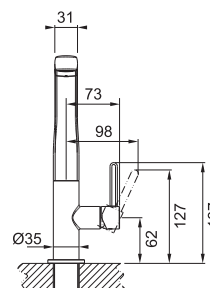

FG 0566.031
Chrom

115.0260.566 **6 413 Kč (vč. DPH)**
5 300 Kč (bez DPH)
229 € (vr. DPH)

FG 0562

Páková směšovací
Tlaková
Otočná 360°
S vytahovací koncovkou osazenou perlátorem
Opletená sprchová hadice **150 cm**
Připojení **Hadičky 50 cm**
Průtok vody **8,8 l/min. (3 bar)**