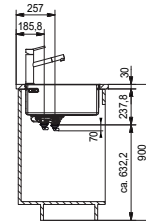

Model 2
7

Easy Click knoflík
Nerez

Plochý okraj

Rozměry **860 × 510 mm**

Výřez **840 × 490 mm (Rádus 10 mm)**

Dřezy **540 × 410 × 200 mm**

270 × 480 × 200 mm

Cena zahrnuje: