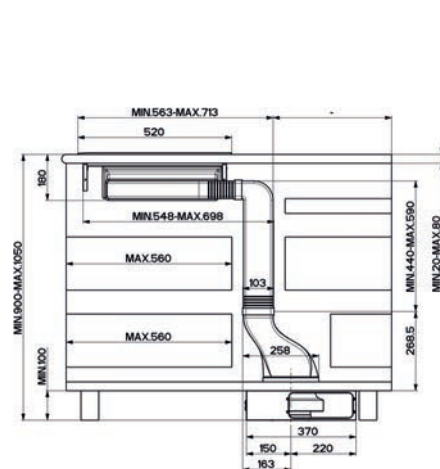

Boční pohled při montáži do ostůvku