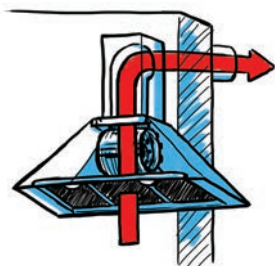

JAKÝ DRUH ODTAHU ZVOLIT?

Pokud je to možné, vždy zvolte **vnější odtah**. A to z těchto důvodů:

- Větší výkon – u recirkulačního odtahu snižuje výkon pachový filtr až o 20%
- Větší bezpečnost – odvádí všechny zplodiny mimo kuchyni (důležité zejména při vaření na plynové varné desce)
- Tišší provoz – recirkulační odtah je mírně hlučnější
- Finanční stránka – není potřeba měnit pachové filtry

VNĚJŠÍ ODTAH