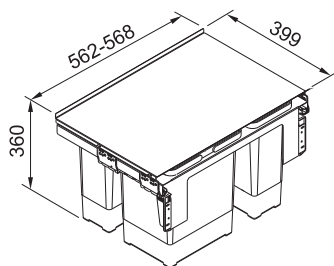

Spodní skříňka 600 mm

12l	Mělká miska
18l	8l

Čelní výsuv

Min. montážní prostor **562 × 399 × 375 mm**

Třídění odpadků **Tříduhové**

Barva **Šedá**

3 Koše

1 × Víko na 8 l koš (133.0200.694) **v ceně koše**

Kovová police nad košem **v ceně koše**

Součástí koše je plnovýsuv s tlumením, které zaručuje tichý dojezd.

(Výsuv od firmy FGV)

121.0200.680 1 × 8 l, 1 × 12 l, 1 × 18 l + Mělká miska, (Hloubka misky 75 mm) **4 598 Kč (vč. DPH)**
3 800 Kč (bez DPH) **164 € (vr. DPH)**