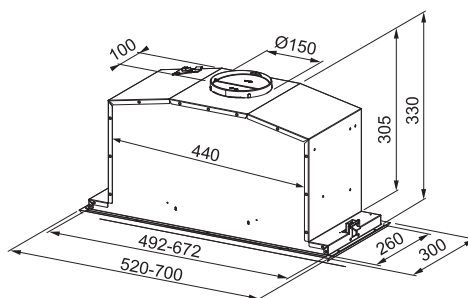

FBI 537 XS/BK