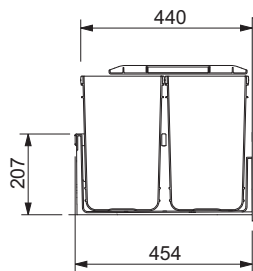

22 l

22 l

10 l
10 l
22 l

121.0150.144 2 × 22 l

12 100 Kč (vč. DPH)
10 000 Kč (bez DPH)
444 € (vr. DPH)

121.0150.145 2 × 10 l, 1 × 22 l

12 705 Kč (vč. DPH)
10 500 Kč (bez DPH)
467 € (vr. DPH)