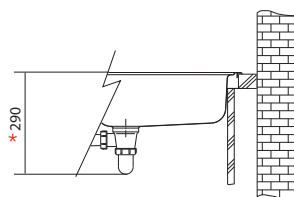

Rozměry **445 × 415 mm**

Výřez **Dle dřezu**

Dřez: **400 × 370 × 170 mm**

Nerez

Spodní skříňka od 500 mm,
po úpravě skříňky i od 450 mm