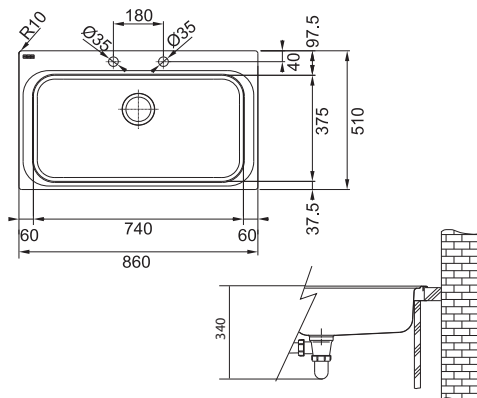

AEX 610

Rozměry **860 × 510 mm**

Výřez **840 × 490 mm**

Dřez **740 × 375 × 220 mm**

Nerez

Spodní skříňka od 800 mm

Otočný knoflík
Chrom

Cena zahrnuje: