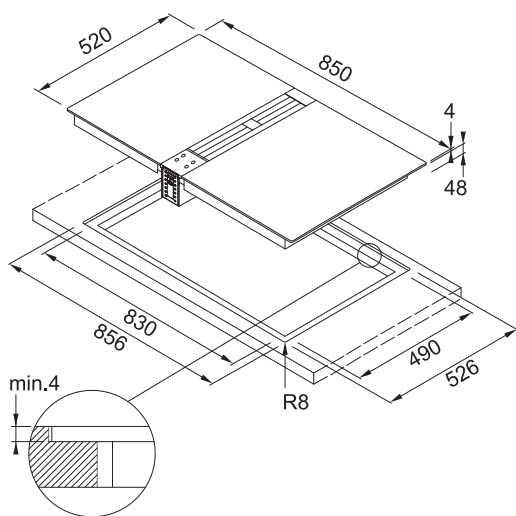

2 × FMT 302 1FLEXI INT a 1 × FMY 905 HE