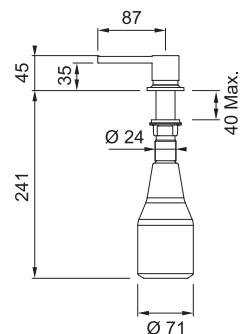

Dávkovače saponátu

Dávkovač saponátu KWC ERA

NOVINKA

Objem **350 ml**
Vrchní plnění
Pro otvor $\varnothing$ **26 - 32 mm**

Objednací číslo*

KWC ERA
Celonerez

119.0517.935 **11 495 Kč (vč. DPH)**
9 500 Kč (bez DPH)
447 € (vr. DPH)

Dávkovač saponátu KWC ZOE

NOVINKA

Objem **350 ml**
Vrchní plnění
Pro otvor $\varnothing$ **26 mm**