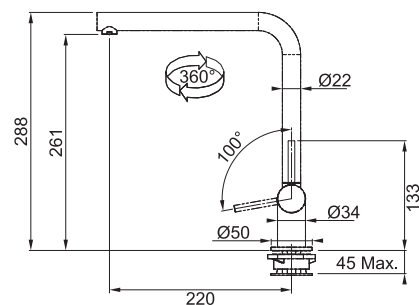

Kuchyňské baterie Tlakové Pod okno

FN 9311

2 Polohy páčky → 50% Úspora vody

Páková směšovací
Tlaková
Otočná 360°
Sklopná
Výška po sklopení 80 mm
Připojení Hadičky 45 cm
Průtok vody 10 l/min. (3 bar)