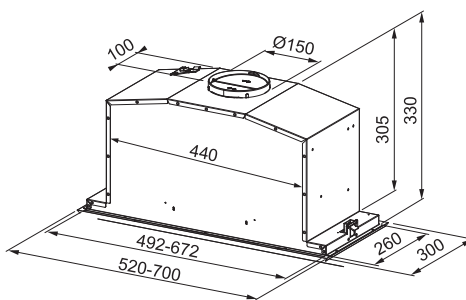

Odsavače par Vestavné

Vestavný odsavač par BOX PLUS
K zabudování do skříňky

FBI 537 XS

FBI 737 XS

Nerez

70 cm

110.0442.944

11 132 Kč (vč. DPH)
9 200 Kč (bez DPH)
397 € (vr. DPH)

FBI 537 XS

Nerez

52 cm

110.0442.943

10 527 Kč (vč. DPH)
8 700 Kč (bez DPH)
376 € (vr. DPH)

Hodnoty hluku (Akustický výkon/Tlak)

Podle normy EN 60704-3

Hodnoty výkonu

Při vnějším odtahu podle normy EN 61591

FBI 537 XS

1. st.	50 dB(A)_{re1pW}	38 dB(A)_{re20µPa}	295 m³/h
2. st.	63 dB(A)_{re1pW}	51 dB(A)_{re20µPa}	450 m³/h
3. st.	68 dB(A)_{re1pW}	56 dB(A)_{re20µPa}	560 m³/h
Int.	70 dB(A)_{re1pW}	58 dB(A)_{re20µPa}	615 m³/h

FBI 737 XS

1. st.	50 dB(A)_{re1pW}	38 dB(A)_{re20µPa}	310 m³/h
2. st.	59 dB(A)_{re1pW}	47 dB(A)_{re20µPa}	475 m³/h
3. st.	65 dB(A)_{re1pW}	53 dB(A)_{re20µPa}	620 m³/h
Int.	68 dB(A)_{re1pW}	56 dB(A)_{re20µPa}	690 m³/h

Výkon motoru	250 W
Stupně výkonu	3 + Int.
Průměr odtahu	150/120 mm

Energetická třída C

Zabudování do skříňky

Montážní šířka:

FBI 737 XS: 70 cm

FBI 537 XS: 52 cm

Nerezový povrch

Tlačítkové ovládání

Štěrbínové odsávání

3 Stupně výkonu, Intenzivní stupeň

Ukazatel nasycení filtru

Omyvatelný kovový tukový filtr

Osvětlení LED žárovky 2 × 1 W, 4000 K

S vnějším odtahem i s recirkulací

Hmotnost 9 kg

Příslušenství

Pachové filtry s aktivním uhlím

UF 05 - 112.0016.755

484 Kč (vč. DPH)
400 Kč (bez DPH)
17 € (vr. DPH)

Pachové filtry s dlouhou životností s aktivním uhlím (Lze 5-8 × umýt v myčce nádobí)

UF 11 - 112.0174.994

2 420 Kč (vč. DPH)
2 000 Kč (bez DPH)
89 € (vr. DPH)

Dálkový ovladač

112.0174.991

1 089 Kč (vč. DPH)
900 Kč (bez DPH)
39 € (vr. DPH)

Zpětná klapka Ø 150 mm

ZK 150 - 133.0056.646

Zpětná klapka Ø 120 mm

ZK 120 - 133.0058.472

363 Kč (vč. DPH)
300 Kč (bez DPH)
13 € (vr. DPH)

Doporučené čisticí prostředky

NOVINKA

Čisticí sprej Cooker Hood Cleaner

Obsah 250 ml, 112.0530.240

363 Kč (vč. DPH)
300 Kč (bez DPH)
13 € (vr. DPH)