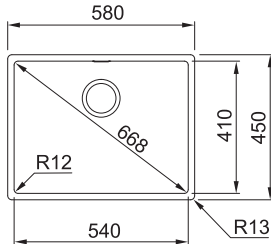

Spodní skříňka od 600 mm