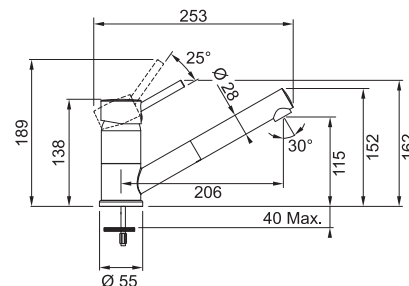

Chrom
FG 7486.031

115.0297.486 4 356 Kč (vč. DPH)
3 600 Kč (bez DPH)
155 € (vr. DPH)

Chrom/Barva
FG 7486.xxx

Onyx

FG 7486.071

115.0297.487

Grafit

FG 7486.099

115.0297.488

Šedý kámen

FG 7486.084

115.0297.489

Bílá-LED

FG 7486.094

115.0297.490

Vanilka

FG 7486.073

115.0297.494

Sahara

FG 7486.082

115.0297.491

Pískový melír

FG 7486.085

115.0297.492

Kašmír

FG 7486.424

115.0303.607

Tmavě hnědá

FG 7486.070

115.0297.493

6 534 Kč (vč. DPH)
5 400 Kč (bez DPH)
233 € (vr. DPH)