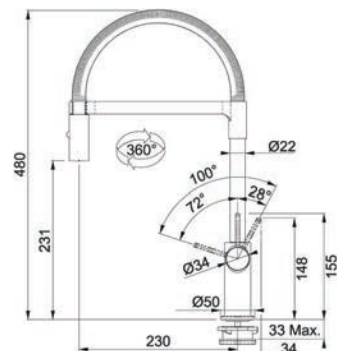

Kuchyňské baterie Tlakové

FN 9630

Není vhodná pro montáž do nerezových dřezů

Páková směšovací
Tlaková
Otočná 360°

S koncovkou na pružině osazenou perlátorem
S regulací **Sprcha/Proud**
Hadice s kovovou pružinou
Připojení **Hadičky 40 cm**
Průtok vody **8 l/min. (3 bar)**

2 Polohy páčky → 50% Úspora vody