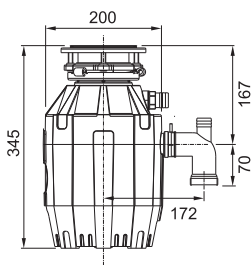

Rozměr **200 × 345 mm**
Výkon **375, W; 0,5 HP**
Otáčky/min. **2 600**
Montážní otvor **3 1/2"**
Hmotnost **5,93 kg**
Hlučnost **40-45 dB(A)**

Motor vysokootáčkový s permanentním magnetem
Drtilcí elementy z nerezové oceli
Tělo z kompozitu