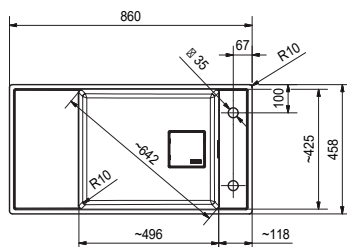

Fresno Fragranit +

Pro spodní montáž (Do žuly a umělých kamenů)

FSG 211 NOVINKA

Spodní skříňka od 900 mm

Easy Click knoflík
Nerez

Rozměry **860 × 458 mm**

Výřez **Dle šablony**

Dřez **496 × 425 × 195 mm**

Onyx Vanilka Kašmír

Cena zahrnuje:

Rolovací rošt

Easy Click síťový ventil 3 1/2" s přepadem a nerez. krytkou ventilu

Sifon pro úsporu místa 6/4" s odbočkou na myčku nádobí

13 794 Kč (vč. DPH)

11 400 Kč (bez DPH)

536 € (vr. DPH)

Cena včetně rol. roštu

Příslušenství

Rolovací rošt FSG

Nerez

220 × 400 mm

112.0520.938

V ceně dřezu

Miska FSG

Nerez

156 × 439 × 54 mm

112.0066.060

2 420 Kč (vč. DPH)

2 000 Kč (bez DPH)

86 € (vr. DPH)

Easy Click knoflík

Chrom

133.0374.097

787 Kč (vč. DPH)

650 Kč (bez DPH)

31 € (vr. DPH)

Věnujte prosím pozornost sekci montáže a údržby fragranitových a tectonitových dřezů na konci katalogu.

Doporučené čisticí prostředky

NOVINKA

Čisticí sprej Colored Sink Cleaner

Obsah **250 ml, 112.0530.238**

242 Kč (vč. DPH)

200 Kč (bez DPH)

9 € (vr. DPH)

Čisticí pasta Twister

Obsah **125 ml, 112.0007.715**

182 Kč (vč. DPH)

150 Kč (bez DPH)

6,50 € (vr. DPH)