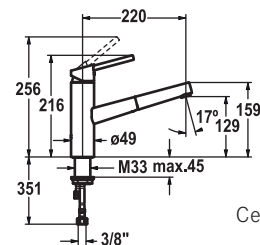

Kuchyňské baterie Tlakové

KWC LUNA-E

Páková směšovací
Tlaková
Otočná 160°
Neoperl® Cascade®
Připojení **Hadičky 45 cm**
Průtok vody **11 l/min. (3 bar)**

Chrom

Celonerez

KWC LUNA-E
Chrom

Objednáací číslo*

115.0457.304 5 929 Kč (vč. DPH)
4 900 Kč (bez DPH)
218 € (vr. DPH)

KWC LUNA-E
Celonerez

115.0481.988 7 986 Kč (vč. DPH)
6 600 Kč (bez DPH)
293 € (vr. DPH)

KWC LUNA-E

Páková směšovací
Tlaková
Otočná 160°
S vytahovací koncovkou osazenou perlátorem
Neoperl® Caché®
Opletená sprchová hadice **70 cm**
Připojení **Hadičky 45 cm**
Průtok vody **9 l/min. (3 bar)**

Chrom

Celonerez

KWC LUNA-E
Chrom

Objednáací číslo*

115.0457.316 7 260 Kč (vč. DPH)
6 000 Kč (bez DPH)
267 € (vr. DPH)

KWC LUNA-E
Celonerez

115.0481.989 9 922 Kč (vč. DPH)
8 200 Kč (bez DPH)
364 € (vr. DPH)