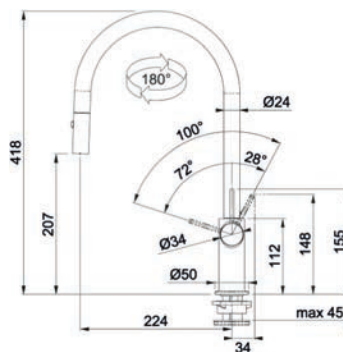

FN 9617

Páková směšovací
Tlaková
Otočná 180°

S vytahovací koncovkou osazenou perlátorem
S regulací **Sprcha/Proud**
Opletená sprchová hadice **100 cm**
Připojení **Hadičky 40 cm**
Průtok vody **8,5 l/min. (3 bar)**