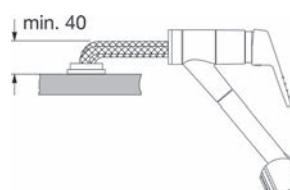

Výška po sklopení **40 mm**

S vyťahovací koncovkou

S regulací **Sprcha/Proud**

Pochromovaná sprchová hadice **150 cm**

Připojení **Hadičky 60 cm**

Průtok vody **8,7 l/min. (3 bar)**

FG 4510.031

Chrom