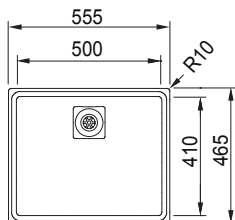

Otočný knoflík
Nerez
Pro otvor $\varnothing$ 22 mm