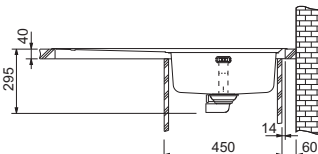

Rozměry **780 × 510 mm**

Výřez **767 × 497 mm (Rádus 64 mm)**

Dřez **360 × 390 × 175 mm**

Nerez

Spodní skříňka od 450 mm,
po úpravě skříňky i od 400 mm

Model **2**
7