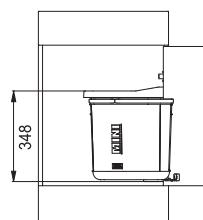

Spodní skříňka od 400 mm

Min. montážní prostor **310 × 310 × 348 mm**

Barva **Černá**

Nutný úhel otevření dvířek **110 °**

Police nad košem **v ceně koše**

121.0176.518

17,5 l **787 Kč (vč. DPH)**
650 Kč (bez DPH)
28 € (vr. DPH)