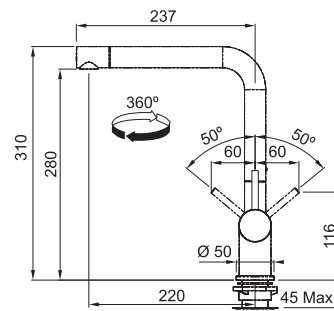

Kuchyňské baterie Beztlakové

⚡ Vhodné pro beztlakové ohřivače vody

FN 6101 ⚡

Páková směšovací

Beztlaková

Otočná 360°

Připojení **Hadičky 45 cm**

Průtok vody **10,9 l/min. (3 bar)**

FN 6101.031

Chrom

115.0373.768

6 897 Kč (vč. DPH)

5 700 Kč (bez DPH)

249 € (vr. DPH)

FN 6111 ⚡

Páková směšovací

Beztlaková

Otočná 360°

S vyťahovací koncovkou osazenou perlátorem

Opletená sprchová hadice **120 cm**

Připojení **Hadičky 45 cm**

Průtok vody **9,3 l/min. (3 bar)**