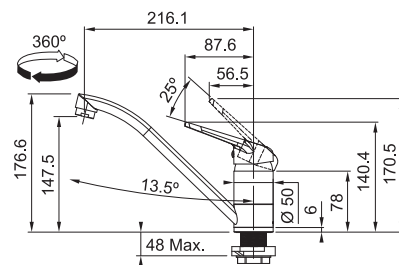

Kuchyňské baterie Beztlakové

⚡ Vhodné pro beztlakové ohřívače vody

FC 6301 ⚡

Páková směšovací

Beztlaková

Otočná 360°

Připojení **Hadičky 45 cm**

Průtok vody **9 l/min. (3 bar)**

FC 6301.031

Chrom

115.0512.912 4 356 Kč (vč. DPH)

3 600 Kč (bez DPH)

155 € (vr. DPH)

FC 6311 ⚡

Páková směšovací

Beztlaková

Otočná 120°

S vytahovací koncovkou

S regulací **Sprcha/Proud**

Opletená sprchová hadice **150 cm**

Připojení **Hadičky 45 cm**

Průtok vody **8,4 l/min. (3 bar)**