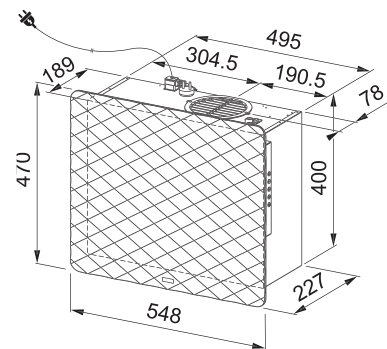

Odsavače par Komínové

Komínový odsavač par IMPRESS

NOVINKA

NA OBJEDNÁNÍ

* VZORNÍK NCS (NATURAL COLOR SYSTEM®)
PĚČLIVĚ PŘIPRAVENÝ VZORNÍK BAREV VÝPRACOVANÝ NA ZÁKLADĚ
VYHODNOCENÍ VELKÉHO MNOŽSTVÍ SUBJEKTIVNÍCH VYJÁDRĚNÍ
PRACOVNÍKŮ Z OBLASTI VĚDY, ARCHITEKTURY, PSYCHOLOGIE, MÓDNÍHO
NÁVRHÁŘSTVÍ A OBJEKTIVNÍHO MĚŘENÍ BAREVNOSTI.

55 3±

Hodnoty hluku (Akustický výkon/Tlak)

Podle normy EN 60704-3

Hodnoty výkonu

Při vnějším odtahu podle normy EN 61591

1. st.	52 dB(A)_{re 1 pW}	40 dB(A)_{re 20 µPa}	190 m³/h
2. st.	58 dB(A)_{re 1 pW}	46 dB(A)_{re 20 µPa}	250 m³/h
3. st.	67 dB(A)_{re 1 pW}	55 dB(A)_{re 20 µPa}	400 m³/h
Int.	73 dB(A)_{re 1 pW}	61 dB(A)_{re 20 µPa}	570 m³/h
Výkon motoru	135 W		
Stupně výkonu	3 + Int.		

Montáž na stěnu

Montážní šířka: **55 cm**

Dopor. výška nad varnou deskou **65 cm**

Matný barevný povrch

Bezotisková úprava, 3D metalické efekty

Soft Touch tlačítkové ovládání

Štěrbínové odsávání

3 Stupně výkonu, Intenzivní stupeň

Omyvatelný kovový tukový filtr

Osvětlení **LED pásek 1 × 3 W, 4000 K**

**Pozor! Pouze recirkulace,
nelze napojit na vnější odtah**

(Filtr pro recirkulaci je součástí balení)

Hmotnost **13 kg**