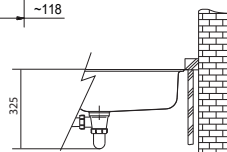

Fresno Fragranit +

Pro spodní montáž (Do žuly a umělých kamenů)

FSG 211 NOVINKA

Spodní skříňka od 900 mm

Easy Click knoflík
Nerez

Rozměry **860 × 458 mm**

Výřez **Dle šablony**

Dřez **496 × 425 × 195 mm**

Onyx Vanilka Kašmír

Cena zahrnuje:

Rolovací rošt

Easy Click síťový ventil 3 1/2" s přepadem a nerez. krytkou ventilu

Sifon pro úsporu místa 6/4" s odbočkou na myčku nádobí

13 794 Kč (vč. DPH)

11 400 Kč (bez DPH)

536 € (vr. DPH)

Cena včetně rol. roštu

Příslušenství

Rolovací rošt FSG

Nerez

220 × 400 mm

112.0520.938

V ceně dřezu

Miska FSG

Nerez

156 × 439 × 54 mm

112.0066.060

2 420 Kč (vč. DPH)

2 000 Kč (bez DPH)

86 € (vr. DPH)

Easy Click knoflík

Chrom

133.0374.097

787 Kč (vč. DPH)

650 Kč (bez DPH)

31 € (vr. DPH)

Věnujte prosím pozornost sekci montáže a údržby fragranitových a tectonitových dřezů na konci katalogu.

Doporučené čisticí prostředky

NOVINKA

Čisticí sprej Colored Sink Cleaner

Obsah **250 ml, 112.0530.238**

242 Kč (vč. DPH)

200 Kč (bez DPH)

9 € (vr. DPH)

Čisticí pasta Twister

Obsah **125 ml, 112.0007.715**

182 Kč (vč. DPH)

150 Kč (bez DPH)

6,50 € (vr. DPH)