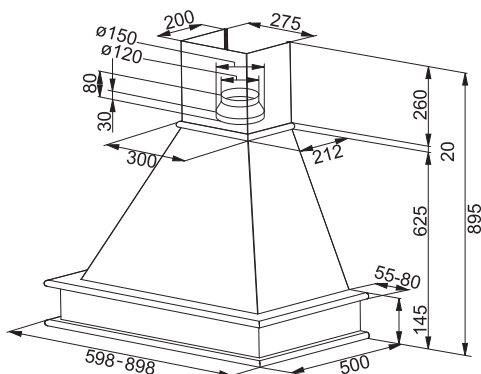

Odsavače par Komínové

Komínový odsavač par **COUNTRY LONDRA**

Dekoratívny rám je dodávaný bez povrchovej úpravy!

FCL 902-C

Krémově bílá

90 cm

110.0357.545

9 922 Kč (vč. DPH)

8 200 Kč (bez DPH)

354 € (vr. DPH)

FCL 602-C

Krémově bílá

60 cm

110.0357.544

9 317 Kč (vč. DPH)

7 700 Kč (bez DPH)

332 € (vr. DPH)

Hodnoty hluku (Akustický výkon/Tlak)

Podle normy EN 60704-3

Hodnoty výkonu

Při vnějším odtahu podle normy EN 61591

1. st. 55 dB(A)_{re 1pW} 43 dB(A)_{re 20 µPa} 255 m³/h

2. st. 62 dB(A)_{re 1pW} 50 dB(A)_{re 20 µPa} 320 m³/h

3. st. 68 dB(A)_{re 1pW} 56 dB(A)_{re 20 µPa} 400 m³/h

Výkon motoru 125 W

Stupně výkonu 3

Průměr odtahu 150/120 mm

Energetická třída D

Montáž na stěnu

Montážní šířka:

FCL 902-C: 90 cm

FCL 602-C: 60 cm

Krémově bílý jemně hrubý povrch

Světlé dřevo

Dekoratívny rám bez povrchovej úpravy

Posuvné prepínače

3 Stupně výkonu

Omyvatelný kovový tukový filtr

Osvětlení **LED žárovky 2 × 4 W, 4000 K**

S vnějším odtahem i s recirkulací

Hmotnost **19 kg**

Příslušenství

Pachové filtry s aktivním uhlím

UF 05 - 112.0016.755

484 Kč (vč. DPH)

400 Kč (bez DPH)

17 € (vr. DPH)

Pachové filtry s dlouhou životností s aktivním uhlím

(Lze 5-8 × umýt v myčce nádobí)

UF 11 - 112.0174.994

2 420 Kč (vč. DPH)

2 000 Kč (bez DPH)

89 € (vr. DPH)

Zpětná klapka Ø 150 mm

ZK 150 - 133.0056.646

Zpětná klapka Ø 120 mm

ZK 120 - 133.0058.472

363 Kč (vč. DPH)

300 Kč (bez DPH)

13 € (vr. DPH)

Doporučené čisticí prostředky

NOVINKA

Čisticí sprej Cooker Hood Cleaner

Obsah **250 ml, 112.0530.240**

363 Kč (vč. DPH)

300 Kč (bez DPH)

13 € (vr. DPH)