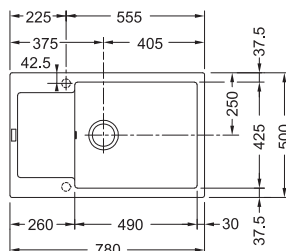

Spodní skříňka od 600 mm