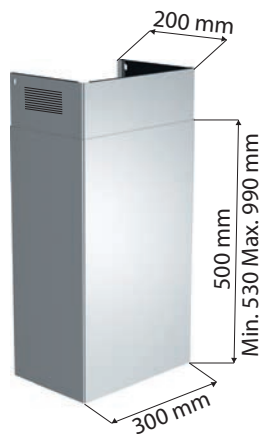

112.0197.447