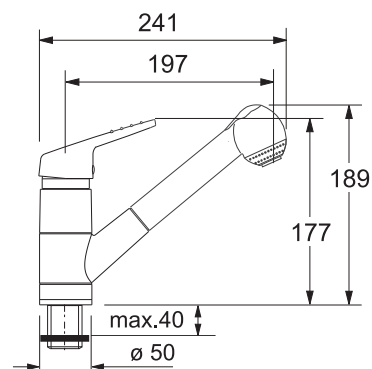

Výška po sklopení **40 mm**

S vyťahovací koncovkou

S regulací **Sprcha/Proud**

Pochromovaná sprchová hadice **150 cm**

Připojení **Hadičky 60 cm**

Průtok vody **8,7 l/min. (3 bar)**

FG 4510.031

Chrom