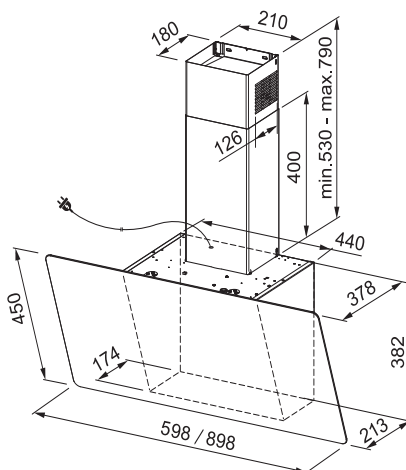

FPJ 915 V WH A

Bílá

90 cm

110.0361.907

11 132 Kč (vč. DPH)
9 200 Kč (bez DPH)
401 € (vr. DPH)

FPJ 615 V WH A

Bílá

60 cm

110.0361.903

10 890 Kč (vč. DPH)
9 000 Kč (bez DPH)
393 € (vr. DPH)

Hodnoty hluku (Akustický výkon/Tlak)

Podle normy EN 60704-3

Hodnoty výkonu

Při vnějším odtahu podle normy EN 61591

1. st. 59 dB(A)_{re1pW} 47 dB(A)_{re,20,µPa} 300 m³/h

2. st. 63 dB(A)_{re1pW} 51 dB(A)_{re,20,µPa} 435 m³/h

3. st. 69 dB(A)_{re1pW} 57 dB(A)_{re,20,µPa} 560 m³/h

Výkon motoru 140 W

Stupně výkonu 3 + Doběh

Průměr odtahu 150/ 120 mm

Energetická třída C

Montáž na stěnu, Volný prostor pro hlavu

Montážní šířka:

FPJ 915 V WH A: 90 cm

FPJ 615 V WH A: 60 cm

Dopor. výška nad varnou deskou pouze 45 cm

Bílé sklo, RAL 9010

Senzorové ovládání

Štěrbinové odsávání

3 Stupně výkonu, Doběh

Omyvatelný kovový tukový filtr

Osvětlení **LED žárovky 2 × 1 W, 4000 K**

S vnějším odtahem i s recirkulací

Hmotnost **14 kg**

**Bílý teleskopický komínek je součástí
dodávky**

Příslušenství

Pachové filtry s aktivním uhlím

UF 05 - 112.0016.755

484 Kč (vč. DPH)

400 Kč (bez DPH)

17 € (vr. DPH)

Pachové filtry s dlouhou
životností s aktivním uhlím

(Lze 5-8 × umýt v myčce nádobí)

UF 11 - 112.0174.994

2 420 Kč (vč. DPH)

2 000 Kč (bez DPH)

89 € (vr. DPH)

Zpětná klapka Ø 150 mm

ZK 150 - 133.0056.646

Zpětná klapka Ø 120 mm

ZK 120 - 133.0058.472

363 Kč (vč. DPH)

300 Kč (bez DPH)

13 € (vr. DPH)

Doporučené čisticí prostředky

NOVINKA

Čisticí sprej Cooker Hood Cleaner

Obsah **250 ml, 112.0530.240**

363 Kč (vč. DPH)

300 Kč (bez DPH)

13 € (vr. DPH)