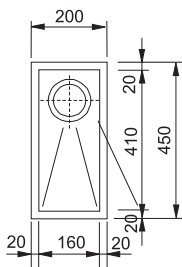

Spodní skříňka od 300 mm

Cena zahrnuje:
Síťkový ventil 3 1/2" s přeřadem
Dřez je bez sifonu