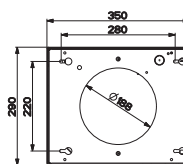

Odsavače par Ostrůvkové

Ostrůvkový odsavač par NEPTUNE

FNE 905 I XS

Nerez

90 cm

110.0389.065 21 538 Kč (vč. DPH)
17 800 Kč (bez DPH)
768 € (vr. DPH)

Hodnoty hluku (Akustický výkon/Tlak)

Podle normy EN 60704-3

Hodnoty výkonu

Při vnějším odtahu podle normy EN 61591

1. st.	54 dB(A)_{re1pW}	42 dB(A)_{re20µPa}	315 m³/h
2. st.	62 dB(A)_{re1pW}	50 dB(A)_{re20µPa}	480 m³/h
3. st.	67 dB(A)_{re1pW}	55 dB(A)_{re20µPa}	610 m³/h
Int.	70 dB(A)_{re1pW}	58 dB(A)_{re20µPa}	685 m³/h
Výkon motoru	250 W		
Stupně výkonu	3 + Int.		
Průměr odtahu	150/120 mm		

Energetická třída **C**

Montážní šířka **90 cm**

Tloušťka panelu 6 cm

Nerezový povrch, Přední panel - Černé sklo

Tlačítkové ovládání

3 Stupně výkonu, Intenzivní stupeň

Omyvatelný kovový tukový filtr

Osvětlení **LED žárovky 4 × 1 W, 4000 K**

S vnějším odtahem i s recirkulací

Hmotnost **27 kg**