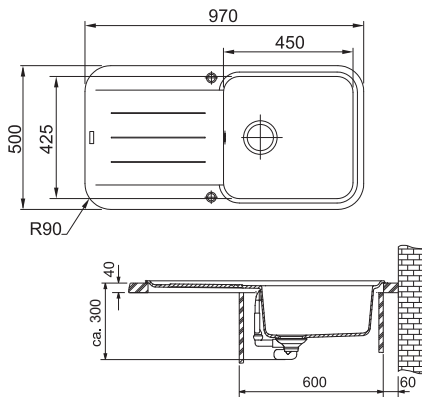

Spodní skříňka od 600 mm

Easy Click knoflík
Nerez

Rozměry **970 × 500 mm**

Výřez **950 × 480 mm (Rádus 80 mm)**

Dřez **450 × 425 × 200 mm**

Cena zahrnuje:

Easy Click síťový ventil 3 1/2" s přepadem

Sifon pro úsporu místa 6/4" s odbočkou na myčku nádobí