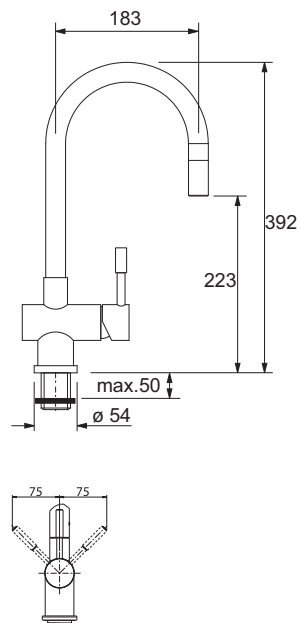

FC 0473 LEDA

Není vhodná pro montáž do nerezových dřezů

Páková směšovací
Tlaková
Otočná 120°
S vyťahovací koncovkou osazenou perlátorem
Opletená sprchová hadice **120 cm**
Připojení **Hadičky 45 cm**
Průtok vody **10,4 l/min. (3 bar)**

FC 0473
Celonerez