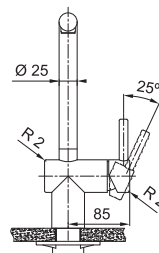

Kuchyňské baterie Tlakové Celonerez

FC 3834 ATLAS NEO

NOVINKA

Není vhodná pro montáž do nerezových dřezů

Páková směšovací
Tlaková
Otočná 180°
Připojení **Hadičky 45 cm**
Průtok vody **12,2 l/min. (3 bar)**

FC 3834
Celonerez