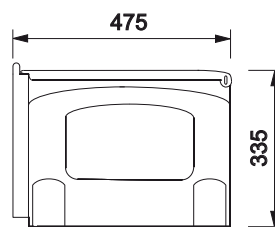

Spodní skříňka od 400 mm

18l

18l

134.0055.270

2 × 18l

2 904 Kč (vč. DPH)

2 400 Kč (bez DPH)

104 € (vr. DPH)