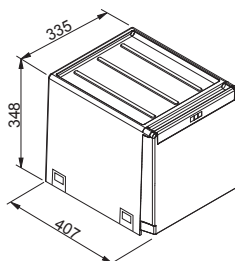

Spodní skříňka od 400 mm

14l

14l

134.0039.330

2 × 14l

2 783 Kč (vč. DPH)

2 300 Kč (bez DPH)

99 € (vr. DPH)