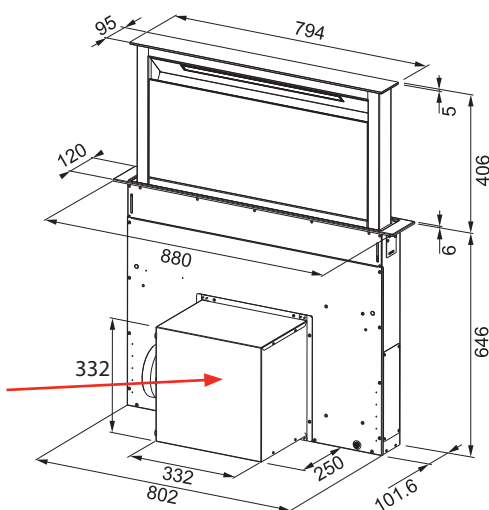

Motor odsavače lze umístit z obou stran a lze s ním pootočit v intervalu 90 stupňů.