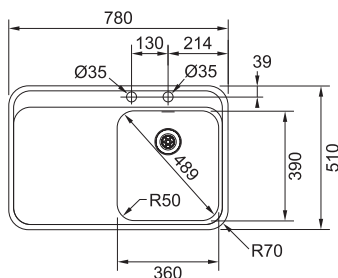

Sinos Nerez

SNX 211/611 /7

Otočný knoflík
Chrom

Plochý okraj

Rozměry **780 × 510 mm**

Výřez **767 × 497 mm (Rádus 64 mm)**

Dřez **360 × 390 × 175 mm**

Nerez

Spodní skříňka od 450 mm,
po úpravě skříňky i od 400 mm

Model **2**
7

Cena zahrnuje:

Otočný síťový ventil 3 1/2" s přepadem

Sifon pro úsporu místa 6/4" s odbočkou na myčku nádobí

Otvor pro baterii Ø 35 mm a pro otočný knoflík Ø 35 mm

Nelze instalovat drtič na odpadky

16 940 Kč (vč. DPH)
14 000 Kč (bez DPH)
604 € (vr. DPH)

Věnujte prosím pozornost sekci montáže a údržby nerezových dřezů na konci katalogu.

SNX 251/651 /7

Otočný knoflík
Chrom

Plochý okraj

Rozměry **965 × 510 mm**

Výřez **952 × 497 mm (Rádus 64 mm)**

Dřež **360 × 390 × 175 mm**

160 × 390 × 120 mm

Nerez

Spodní skříňka od 600 mm

Model **2**
7

Cena zahrnuje:

Otočný síťový ventil 3 1/2" s přepadem

Síťový ventil 3 1/2"

Sifon pro úsporu místa 6/4" s odbočkou na myčku nádobí

Otvor pro baterii Ø 35 mm a pro otočný knoflík Ø 35 mm

Nelze instalovat drtič na odpadky

20 570 Kč (vč. DPH)
17 000 Kč (bez DPH)
734 € (vr. DPH)

Věnujte prosím pozornost sekci montáže a údržby nerezových dřezů na konci katalogu.

Příslušenství

Miska SNX

Nerez

183 × 413 × 64 mm

112.0081.491

1 815 Kč (vč. DPH)

1 500 Kč (bez DPH)

65 € (vr. DPH)

Přípravná deska SNX

Černý plast

230 × 438 × 15 mm

112.0255.966

1 936 Kč (vč. DPH)

1 600 Kč (bez DPH)

69 € (vr. DPH)

Rolovací rošt SNX

Nerez

298 × 410 × 9 mm

112.0256.867

1 210 Kč (vč. DPH)

1 000 Kč (bez DPH)

43 € (vr. DPH)

Otočný knoflík

Nerez

133.0301.741

605 Kč (vč. DPH)

500 Kč (bez DPH)

22 € (vr. DPH)

Doporučené baterie

FG 0566 - viz str. 193

FG 0562 - viz str. 193