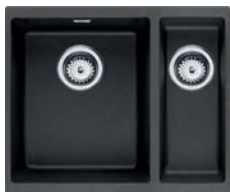

Sirius Tectonite®

Pro spodní montáž (Do žuly a umělých kamenů)

SID 160/2