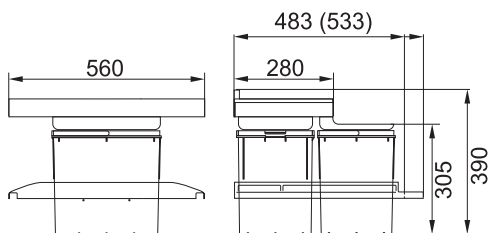

Odpadkový koš Trolley Vario Vestavné koše KEA

Trolley Vario

Koš se vkládá do zásuvky, která je osazena podélným relingem nebo vysokou bočnicí

Spodní skříňka 600 mm

Min. montážní prostor **560 × 483 × 390 mm**

Třídění odpadků **Třídruhové**

Barva **Šedá**

1 × Víko na 8 l koš (133.0014.278) **v ceně koše**

Výsuvná zásuvka nad košem **v ceně koše**

Doporučené plnovýsuvy BLUM, GRASS, HETTICH

134.0066.057 1 × 18 l, 2 × 8 l **2 904 Kč (vč. DPH)**
2 400 Kč (bez DPH)
104 € (vr. DPH)