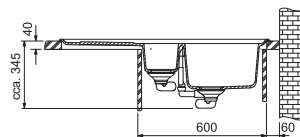

Spodní skříňka od 600 mm