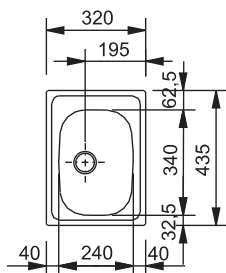

Spodní skříňka od 300 mm