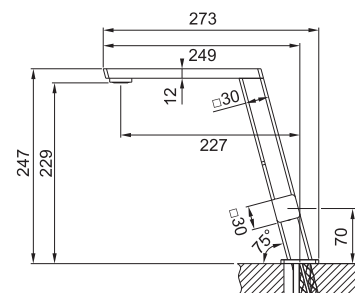

FG 7048.031
Chrom

115.0177.697 **8 712 Kč (vč. DPH)**
7 200 Kč (bez DPH)
311 € (vr. DPH)