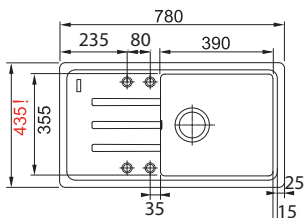

Spodní skříňka od 500 mm