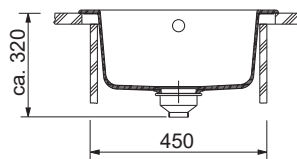

Spodní skříňka od 450 mm