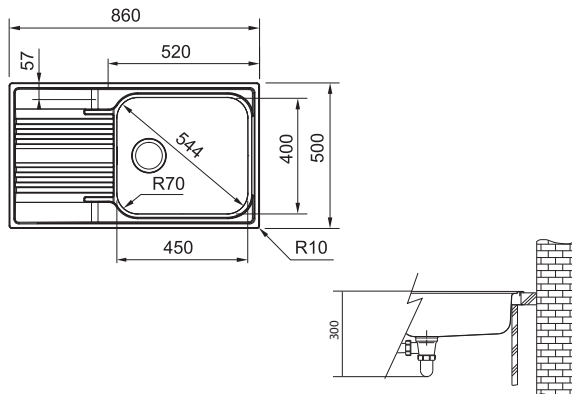

Rozměry **860 × 500 mm**

Výřez **840 × 480 mm**

Dřez **450 × 400 × 180 mm**

Nerez

Věnujte prosím pozornost sekci montáže a údržby nerezových dřezů na konci katalogu.

Spodní skříňka od 600 mm

Cena zahrnuje:

Sítkový ventil 3 1/2" s přepadem