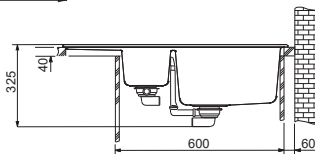

Spodní skříňka od 600 mm

Cena zahrnuje:

Sítkový ventil 3 1/2" s přepadem

Sítkový ventil 3 1/2"

Sifon pro úsporu místa 6/4" s odbočkou na myčku nádobí

Možnost umístit dávkovač saponátu (viz. str. 224 - 225)

4 místa pro vyražení otvoru