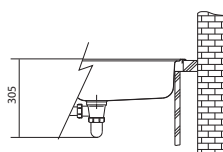

Maris Nerez

Pro montáž do roviny (Do žuly a umělých kamenů)

MRX 210/610-40

NOVINKA

Spodní skříňka od 500 mm

Rádus 16 mm

Rozměry **440 × 440 mm**

Výřez **Dle šablony**

Dřez **400 × 400 × 180 mm**

Rádus 16 mm

Nerez

Cena zahrnuje:

Sítkový ventil 3 1/2" s přepadem

Sifon pro úsporu místa 6/4" s odbočkou na myčku nádobí

7 502 Kč (vč. DPH)

6 200 Kč (bez DPH)

292 € (vr. DPH)

Příslušenství

Miska MRX

Nerez

172 × 412 × 55 mm

112.0057.850

2 057 Kč (vč. DPH)

1 700 Kč (bez DPH)

80 € (vr. DPH)

Přípravná deska MRX

Černý plast

200 × 440 × 16 mm

112.0530.071

605 Kč (vč. DPH)

500 Kč (bez DPH)

24 € (vr. DPH)

Věnujte prosím pozornost sekci montáže a údržby nerezových dřezů na konci katalogu.

MRX 210/610-50

NOVINKA

Spodní skříňka od 600 mm

Rádus 16 mm

Rozměry **540 × 440 mm**

Výřez **Dle šablony**

Dřez **500 × 400 × 180 mm**

Rádus 16 mm

Nerez

Cena zahrnuje:

Sítkový ventil 3 1/2" s přepadem

Sifon pro úsporu místa 6/4" s odbočkou na myčku nádobí

7 865 Kč (vč. DPH)

6 500 Kč (bez DPH)

306 € (vr. DPH)

Posuvný odkap. táč MRX

Nerez/Černý plast

342 × 430 × 22 mm

112.0188.651

2 420 Kč (vč. DPH)

2 000 Kč (bez DPH)

86 € (vr. DPH)

Rolovací rošt MRX

Nerez

468 × 420 mm

112.0030.882

1 815 Kč (vč. DPH)

1 500 Kč (bez DPH)

65 € (vr. DPH)

Věnujte prosím pozornost sekci montáže a údržby nerezových dřezů na konci katalogu.