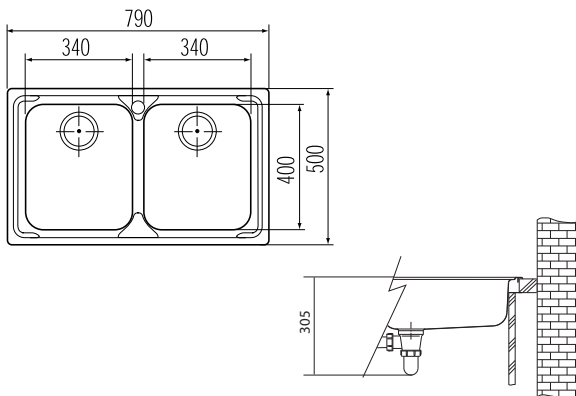

Cena zahrnuje:

Sítkový ventil 3 1/2" s přepadem

Sítkový ventil 3 1/2"

Sifon pro úsporu místa 6/4" s odbočkou na myčku nádobí

Otvor pro baterii $\varnothing$ 35 mm

Možnost objednat otvor pro otočný knoflík sítkového ventilu

5 808 Kč (vč. DPH)

4 800 Kč (bez DPH)

207 € (vr. DPH)

Příslušenství

Miska LLX/LLL 651

Nerez

165 × 306 mm

112.0040.691

726 Kč (vč. DPH)

600 Kč (bez DPH)

26 € (vr. DPH)

Přípravná deska LLX/LLL

Bílý plast

340 × 400 mm

112.0047.761

1 573 Kč (vč. DPH)

1 300 Kč (bez DPH)

56 € (vr. DPH)

Otočný sítkový ventil 3 1/2"

Pro LLX/LLL

(Kulatý knoflík - Chrom)

112.0304.605

726 Kč (vč. DPH)

600 Kč (bez DPH)

26 € (vr. DPH)

Doporučené čisticí prostředky

Čisticí pasta Twister

Obsah **125 ml, 112.0007.715**

182 Kč (vč. DPH)

150 Kč (bez DPH)

6,50 € (vr. DPH)