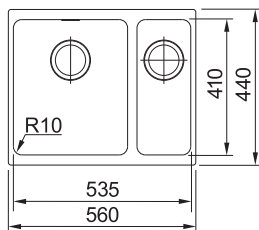

Rozměry **560 × 440 mm**

Výřez **Šablona na vyžádání v el. podobě**

Dřež **340 × 410 × 200 mm**

160 × 410 × 150 mm

NOVINKA

Černá

Šedá

Bílá

Kávová

Spodní skříňka od 600 mm