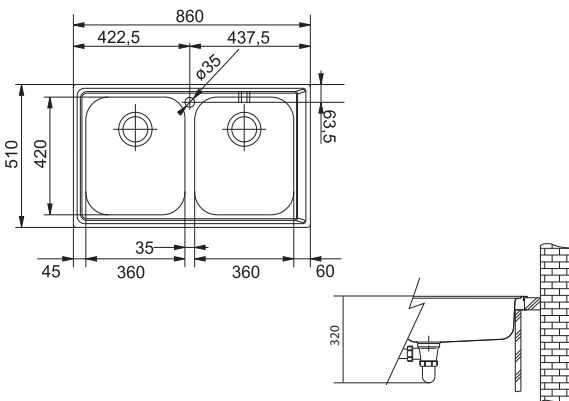

Rozměry 860 × 510 mm

Výřez 840 × 490 mm

Dřezy 2 × 360 × 420 × 200 mm

Nerez

Cena zahrnuje:

Sítkový ventil 3 1/2" s přepadem

Sítkový ventil 3 1/2"

Sifon pro úsporu místa 6/4" s odbočkou na myčku nádobí

Otvor pro baterii Ø 35 mm

Možnost objednat otvor pro otočný knoflík sítkového ventilu

7 502 Kč (vč. DPH)

6 200 Kč (bez DPH)

268 € (vr. DPH)

Věnujte prosím pozornost sekci montáže a údržby nerezových dřezů na konci katalogu.

Příslušenství

Miska NEX

Bílý plast/Nerez

320 × 450 mm

112.0049.603

3 388 Kč (vč. DPH)

2 800 Kč (bez DPH)

121 € (vr. DPH)

Přípravná deska NEX

Bílý plast

320 × 450 mm

112.0049.601

1 452 Kč (vč. DPH)

1 200 Kč (bez DPH)

52 € (vr. DPH)

Otočný sítkový ventil 3 1/2"

Pro NEX

(Kulatý knoflík - Chrom)

112.0304.605

726 Kč (vč. DPH)

600 Kč (bez DPH)

26 € (vr. DPH)

Doporučené čisticí prostředky

Čisticí pasta Twister

Obsah 125 ml, 112.0007.715

182 Kč (vč. DPH)

150 Kč (bez DPH)

6,50 € (vr. DPH)