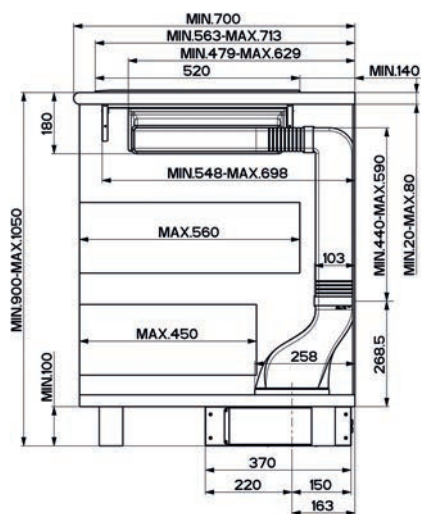

Boční pohled při montáži do 70 cm skříňky