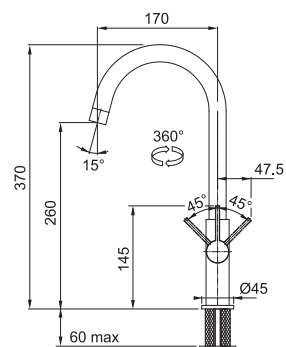

Kuchyňské baterie Tlakové

FP 0408

Páková směšovací
Tlaková
Otočná 360°
Připojení **Hadičky 40 cm**
Průtok vody **10 l/min. (3 bar)**

FP 0408.031
Chrom

115.0290.408 2 904 Kč (vč. DPH)
2 400 Kč (bez DPH)
106 € (vr. DPH)

FC 650

Páková směšovací
Tlaková
Otočná 360°
Připojení **Hadičky 45 cm**
Průtok vody **11,2 l/min. (3 bar)**