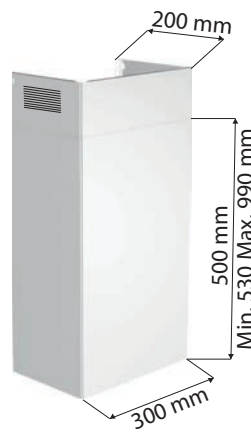

112.0285.280