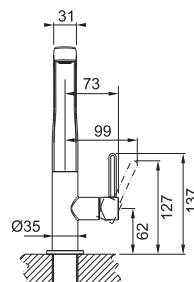

Kuchyňské baterie Tlakové

FG 0566

Páková směšovací
Tlaková
Otočná 360°
Připojení **Hadičky 50 cm**
Průtok vody **10,5 l/min. (3 bar)**