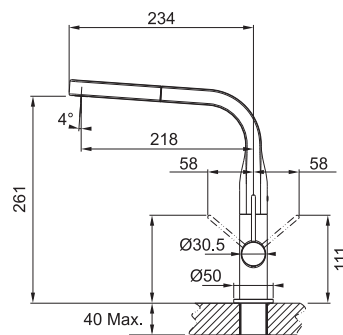

FG 0566.031
Chrom

115.0260.566 **6 413 Kč (vč. DPH)**
5 300 Kč (bez DPH)
229 € (vr. DPH)

FG 0562

Páková směšovací
Tlaková
Otočná 360°
S vytahovací koncovkou osazenou perlátorem
Opletená sprchová hadice **150 cm**
Připojení **Hadičky 50 cm**
Průtok vody **8,8 l/min. (3 bar)**