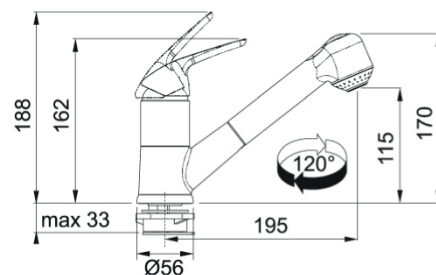

Úspora teplé vody