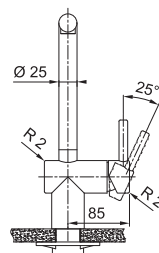

NOVINKA

Není vhodná pro montáž do nerezových dřezů

Páková směšovací
Tlaková
Otočná 180°
S vytahovací koncovkou osazenou perlátorem
Opletená sprchová hadice **80 cm**
Připojení **Hadičky 45 cm**
Průtok vody **9,7 l/min. (3 bar)**