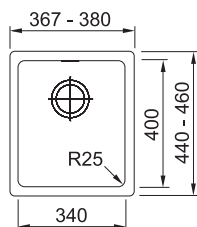

KBG 110-34

Táhlový knoflík
Nerez
Pro otvor \varnothing 22 mm

Rozměry **367 × 460 mm**

Výřez **Dle šablony**
Pro táhlo nutný otvor do prac. desky \varnothing 22 mm
Dřez **340 × 400 × 200 mm**

Spodní skříňka od 450 mm