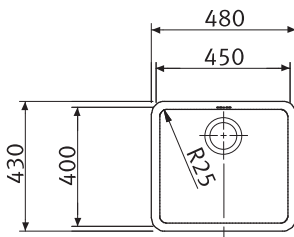

Kubus Nerez

Pro spodní montáž (Do žuly a umělých kamenů)

KBX 110-45

Spodní skříňka od 550 mm

Otočný knoflík
Chrom
Pro otvor $\varnothing$ 22 mm

THE FRANKE
SWISS MADE
COLLECTION

Rozměry **480 × 430 mm**

Cena zahrnuje:

Otočný síťový ventil 3 1/2" s přepadem

Dřez je bez sifonu

Nelze instalovat drtič na odpadky

Výřez **Dle šablony**

Dřez **450 × 400 × 180 mm**

Nerez

12 100 Kč (vč. DPH)
10 000 Kč (bez DPH)
432 € (vr. DPH)

Příslušenství

Odkapávací miska KBX
Nerez

200 × 400 × 55 mm

112.0014.123

2 783 Kč (vč. DPH)

2 300 Kč (bez DPH)

99 € (vr. DPH)

Miska KBX

Nerez

172 × 412 × 55 mm

112.0017.788

1 210 Kč (vč. DPH)

1 000 Kč (bez DPH)

43 € (vr. DPH)

Přípravná deska KBX

Dřevo

358 × 418 × 15 mm

112.0014.124

2 904 Kč (vč. DPH)

2 400 Kč (bez DPH)

104 € (vr. DPH)

Rolovací rošt KBX

Nerez

468 × 420 × 9 mm

112.0030.882

1 815 Kč (vč. DPH)

1 500 Kč (bez DPH)

65 € (vr. DPH)

Otočný knoflík KBX

Nerez, Pro otvor $\varnothing$ 22 mm

133.0301.720

484 Kč (vč. DPH)

400 Kč (bez DPH)

17 € (vr. DPH)

KBX 110-55

Spodní skříňka od 600 mm

Otočný knoflík
Chrom
Pro otvor $\varnothing$ 22 mm

THE FRANKE
SWISS MADE
COLLECTION

Rozměry **580 × 430 mm**

Cena zahrnuje:

Otočný síťový ventil 3 1/2" s přepadem

Dřez je bez sifonu

Nelze instalovat drtič na odpadky

Výřez **Dle šablony**

Dřez **550 × 400 × 190 mm**

Nerez

13 310 Kč (vč. DPH)
11 000 Kč (bez DPH)
475 € (vr. DPH)

Věnujte prosím pozornost sekci montáže a údržby nerezových dřezů na konci katalogu.

Sifony viz. strana 348