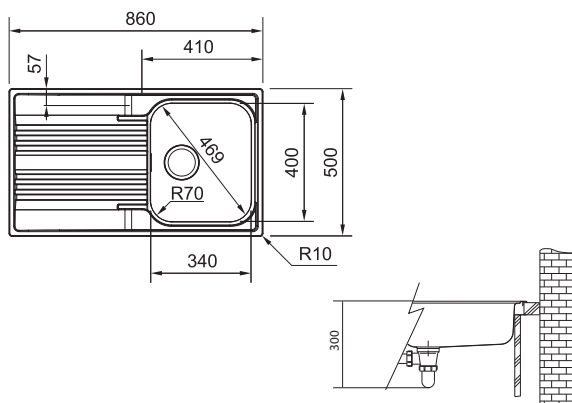

Smart Nerez

SRX 611-86

Rozměry **860 × 500 mm**

Výřez **840 × 480 mm**

Dřez **340 × 400 × 180 mm**

Nerez

Věnujte prosím pozornost sekci montáže a údržby nerezových dřezů na konci katalogu.

Spodní skříňka od 450 mm