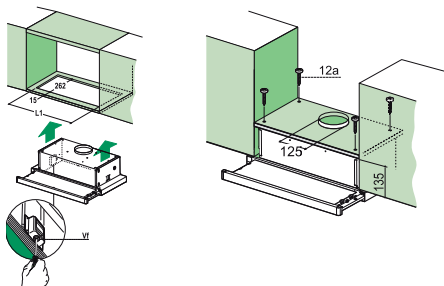

Montáž přes boční úchyty   Montáž přes nosnou plochu

60 3≡