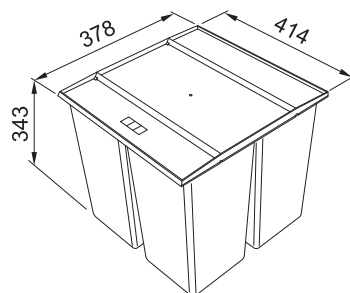

Spodní skříňka 450 mm

Min. montážní prostor 414 × 378 × 343 mm

Třídění odpadků **Třídruhové**

Barva **Černá**

3 Koše (Výška košů 324 mm)

Police nad košem **v ceně koše**

121.0494.150 1 × 14,5 l, 2 × 7,5 l

1 089 Kč (vč. DPH)

900 Kč (bez DPH)

42 € (vr. DPH)

Doporučené plnovýsuvy
BLUM, GRASS, HETTICH

Easysort 600-3-0

NOVINKA