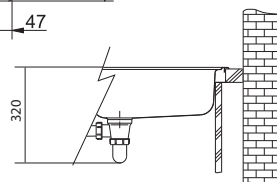

Rozměry **864 × 514 mm**

Výřez **Dle šablony**
Dřez **360 × 420 × 200 mm**

Nerez

Věnujte prosím pozornost sekci montáže a údržby nerezových dřezů na konci katalogu.

Spodní skříňka od 500 mm