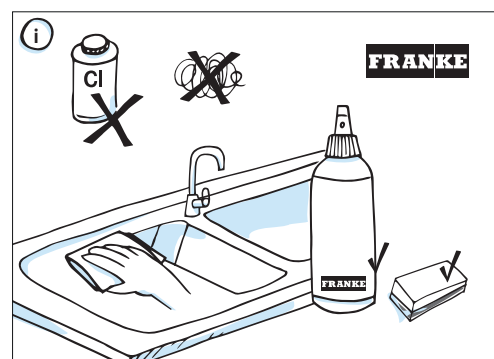

Údržba

ÚDRŽBA NEREZOVÝCH DŘEZŮ

Nerezová ocel je odolný materiál, který vydrží i značně hrubé zacházení, tvrdé nebo ostré předměty tento materiál však mohou poškrábat. Pokud chcete povrch dřezu udržet bez jakýchkoliv kazů, je třeba při manipulaci s podobnými předměty dbát zvýšené opatrnosti. Při mytí nádobí dojde vždy k poškrábání dřezu. **Poškrábání dřezu je běžným přirozeným následkem užívání.** Použitím čisticí pasty **FRANKE Twister** (viz. str. 353) se dají jemně škrábance rozleštit a dřez zůstane lesklý.