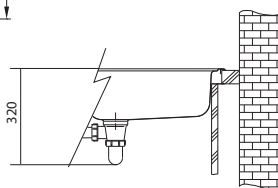

Box Nerez

BXX 210/610-40 TL

Otočný knoflík
Nerez

Plochý okraj

Rozměry **430 × 510 mm**

Výřez **410 × 490 mm (Rádus 10 mm)**

Dřez **400 × 410 × 200 mm**

Nerez

Věnujte prosím pozornost sekci montáže a údržby nerezových dřezů na konci katalogu.

BXX 210/610-54 TL

Otočný knoflík
Nerez

Plochý okraj

Rozměry **570 × 510 mm**

Výřez **550 × 490 mm (Rádus 10 mm)**

Dřez **540 × 410 × 200 mm**

Nerez

Spodní skříňka od 450 mm

Rádus 12 mm

Cena zahrnuje:

Otočný sítkový ventil 3 1/2" s přepadem

Sifon pro úsporu místa 6/4" s odbočkou na myčku nádobí

Otvor pro baterii Ø 35 mm a pro otočný knoflík Ø 35 mm

14 520 Kč (vč. DPH)
12 000 Kč (bez DPH)
533 € (vr. DPH)

Spodní skříňka od 600 mm

Rádus 12 mm

Cena zahrnuje:

Otočný sítkový ventil 3 1/2" s přepadem

Sifon pro úsporu místa 6/4" s odbočkou na myčku nádobí

Otvor pro baterii Ø 35 mm a pro otočný knoflík Ø 35 mm

15 730 Kč (vč. DPH)
13 000 Kč (bez DPH)
578 € (vr. DPH)

Příslušenství

Miska BXX

Nerez

171 × 440 × 58 mm

112.0262.404

1 815 Kč (vč. DPH)

1 500 Kč (bez DPH)

65 € (vr. DPH)

THE FRAME
SWISS MADE
COLLECTION

Přípravná deska BXX

Nerez/Černý plast

198 × 465 × 10 mm

112.0192.964

4 719 Kč (vč. DPH)

3 900 Kč (bez DPH)

168 € (vr. DPH)

Rolovací rošt BXX

Nerez

468 × 440 × 9 mm

112.0080.355

1 815 Kč (vč. DPH)

1 500 Kč (bez DPH)

65 € (vr. DPH)

THE FRAME
SWISS MADE
COLLECTION

Posuvný odkap. táč BXX

Nerez/Černý plast

326 × 440 × 22 mm

112.0204.360

3 509 Kč (vč. DPH)

2 900 Kč (bez DPH)

125 € (vr. DPH)

Koš BXX

Nerez

310 × 395 × 122 mm

112.0007.664

726 Kč (vč. DPH)

600 Kč (bez DPH)

26 € (vr. DPH)

Otočný knoflík

Chrom

133.0301.743

484 Kč (vč. DPH)

400 Kč (bez DPH)

17 € (vr. DPH)

Věnujte prosím pozornost sekci montáže a údržby nerezových dřezů na konci katalogu.