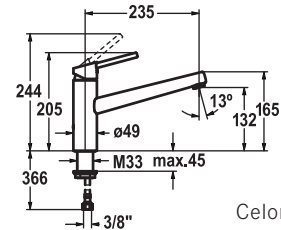

Kuchyňské baterie Tlakové

KWC LUNA-E

Páková směšovací
Tlaková
Otočná 160°
Neoperl® Cascade®
Připojení **Hadičky 45 cm**
Průtok vody **11 l/min. (3 bar)**

Chrom

Celonerez

KWC LUNA-E
Chrom

Objednáací číslo*

115.0457.304 5 929 Kč (vč. DPH)
4 900 Kč (bez DPH)
218 € (vr. DPH)

KWC LUNA-E
Celonerez

115.0481.988 7 986 Kč (vč. DPH)
6 600 Kč (bez DPH)
293 € (vr. DPH)

KWC LUNA-E

Páková směšovací
Tlaková
Otočná 160°
S vytahovací koncovkou osazenou perlátorem
Neoperl® Caché®
Opletená sprchová hadice **70 cm**
Připojení **Hadičky 45 cm**
Průtok vody **9 l/min. (3 bar)**

Chrom

Celonerez

KWC LUNA-E
Chrom

Objednáací číslo*

115.0457.316 7 260 Kč (vč. DPH)
6 000 Kč (bez DPH)
267 € (vr. DPH)

KWC LUNA-E
Celonerez

115.0481.989 9 922 Kč (vč. DPH)
8 200 Kč (bez DPH)
364 € (vr. DPH)