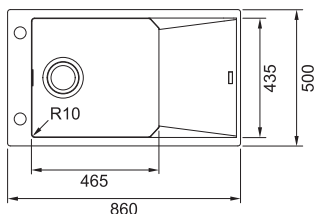

Spodní skříňka od 600 mm