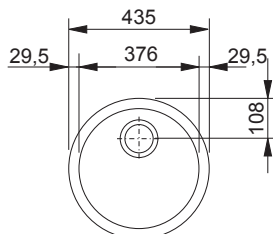

Rozměry **Ø 435 mm**

Výřez **Dle šablony**

Dřez **Ø 376 × 180 mm**

Nerez

Věnujte prosím pozornost sekci montáže a údržby nerezových dřezů na konci katalogu.

Spodní skříňka od 450 mm