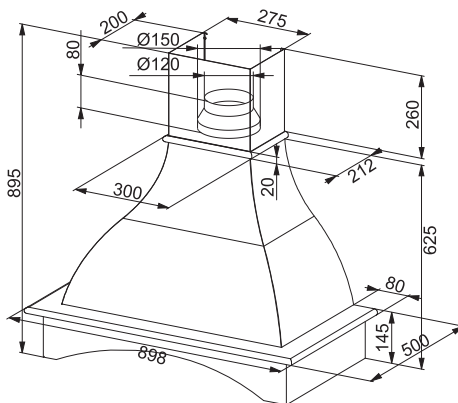

Příslušenství

Pachové filtry s aktivním uhlím

UF 05 - 112.0016.755

484 Kč (vč. DPH)

400 Kč (bez DPH)

17 € (vr. DPH)

Pachové filtry s dlouhou

životností s aktivním uhlím

(Lze 5-8 × umýt v myčce nádobí)

UF 11 - 112.0174.994

2 420 Kč (vč. DPH)

2 000 Kč (bez DPH)

89 € (vr. DPH)

Zpětná klapka Ø 150 mm

ZK 150 - 133.0056.646

Zpětná klapka Ø 120 mm

ZK 120 - 133.0058.472

363 Kč (vč. DPH)

300 Kč (bez DPH)

13 € (vr. DPH)

Doporučené čisticí prostředky

NOVINKA

Čisticí sprej Cooker Hood Cleaner

Obsah **250 ml, 112.0530.240**

363 Kč (vč. DPH)

300 Kč (bez DPH)

13 € (vr. DPH)