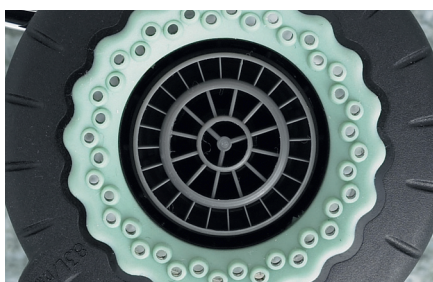

Sprayclean

Tato flexibilní koncovka sprchy snižuje potřebu častého čištění perlátoru. Když voda protéká sprchou, tak se kuželovité gumové otvory okolo perlátoru rozšíří a vytlačí částičky vápníku na povrch. Otvory se automaticky uzavřou, když se průtok vody zastaví.