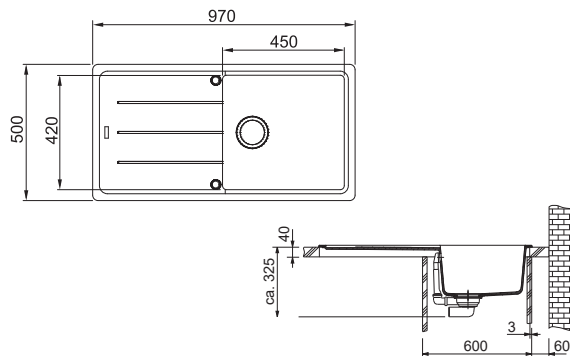

Spodní skříňka od 600 mm

Cena zahrnuje:

Sítkový ventil 3 1/2" s přepadem

Sífon pro úsporu místa 6/4" s odbočkou na myčku nádobí

6 776 Kč (vč. DPH)
5 600 Kč (bez DPH)
242 € (vr. DPH)

Příslušenství

Miska BFG

Nerez

171 × 440 × 58 mm

112.0262.404

1 815 Kč (vč. DPH)

1 500 Kč (bez DPH)

65 € (vr. DPH)

Otočný sítkový ventil 3 1/2"

Pro BFG

(Kulatý knoflík - Chrom)

112.0304.609

726 Kč (vč. DPH)

600 Kč (bez DPH)

26 € (vr. DPH)

Věnujte prosím pozornost sekci montáže a údržby fragranitových a tectonitových dřezů na konci katalogu.