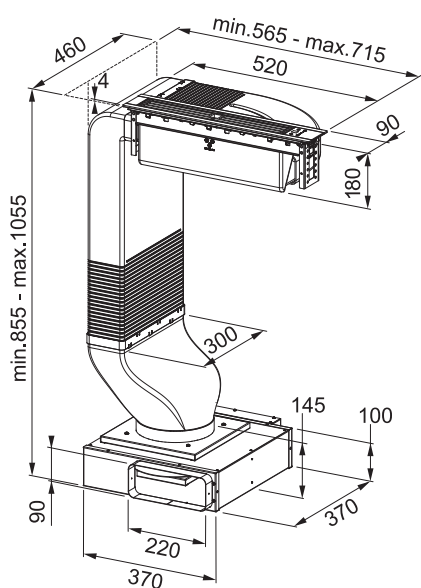

KOMPATIBILNÍ S INDUKČNÍMI DESKAMI FRANKE MYTHOS
VELMI ELEGANTNÍ DESIGN - NEREZOVÝ RÁMEČEK V KOMBINACI S ČERNÝM SKLEM
ENERGETICKÁ TŘÍDA A+
DIGITÁLNÍ DISPLEJ V BÍLÉ BARVĚ
VELMI DOBRÝ TLAK VZDUCHU ZACHYCUJÍCÍ PÁRY Z VAŘENÍ
SNADNÁ INSTALACE
MOŽNOST MONTÁŽE DO ROVINY