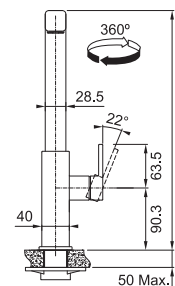

FC 0441
Celonerez Černá (PVD coating)

115.0550.441 8 470 Kč (vč. DPH)
7 000 Kč (bez DPH)
329 € (vr. DPH)

FC 0442 MYTHOS **NOVINKA**

Není vhodná pro montáž do nerezových dřezů

Páková směšovací
Tlaková
Otočná 360°
S vyťahovací koncovkou osazenou perlátorem
Opletená sprchová hadice **70 cm**
Připojení **Hadičky 45 cm**
Průtok vody **9 l/min. (3 bar)**