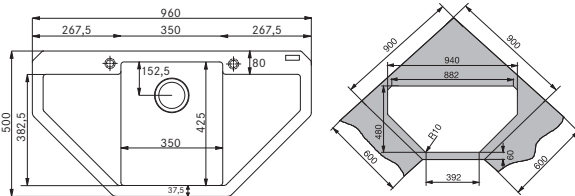

Maris Fragranit + Calypso Fragranit +

MRG 612 E

Spodní rohová skříňka 900 × 900 mm
nebo 1 050 × 1 050 mm

Rozměry 960 × 500 mm

Výřez Dle šablony
Dřez 350 × 425 × 200 mm

Cena zahrnuje:

Sítkový ventil 3 1/2" s přepadem
Sifon pro úsporu místa 6/4" s odbočkou na myčku nádobí
Možnost umístit dávkovač saponátu (viz. str. 224 - 225)

8 833 Kč (vč. DPH)
7 300 Kč (bez DPH)
315 € (vr. DPH)

Věnujte prosím pozornost sekci montáže a údržby fragranitových a tectonitových dřezů na konci katalogu.

CUG 651 E

Spodní rohová skříňka 900 × 900 mm
nebo 1 050 × 1 050 mm

Rozměry 960 × 500 mm

Výřez Dle šablony
Dřez 402 × 383 × 150 mm
191 × 250 × 80 mm

Cena zahrnuje:

Sítkový ventil 3 1/2"
Sítkový ventil 3 1/2"
Sifon pro úsporu místa 6/4" s odbočkou na myčku nádobí
Malou vaničku nelze uzavřít, slouží jako přepad
Možnost umístit dávkovač saponátu (viz. str. 224 - 225)

8 833 Kč (vč. DPH)
7 300 Kč (bez DPH)
315 € (vr. DPH)

Věnujte prosím pozornost sekci montáže a údržby fragranitových a tectonitových dřezů na konci katalogu.

Příslušenství

Koš MRG
Nerez, 310 × 395 × 122 mm
112.0007.664
726 Kč (vč. DPH)
600 Kč (bez DPH)
26 € (vr. DPH)

Miska MRG
Nerez, 156 × 439 × 54 mm
112.0066.060
2 420 Kč (vč. DPH)
2 000 Kč (bez DPH)
86 € (vr. DPH)

NOVINKA

Miska MRG
Šedý plast
440 × 181 × 92 mm
112.0538.950
363 Kč (vč. DPH)
300 Kč (bez DPH)
14 € (vr. DPH)

Otočný sítkový ventil 3 1/2"
Pro MRG, (Kul. knoflík - Chrom)
112.0304.609
726 Kč (vč. DPH)
600 Kč (bez DPH)
26 € (vr. DPH)

Miska CUG
Nerez, 200 × 264 × 70 mm
112.0006.138
726 Kč (vč. DPH)
600 Kč (bez DPH)
26 € (vr. DPH)

Přípravná deska CUG
Bílý plast, 420 × 300 × 15 mm
112.0008.436
1 331 Kč (vč. DPH)
1 100 Kč (bez DPH)
47 € (vr. DPH)

Otočný sítkový ventil 3 1/2"
Pro CUG, (Kulatý knoflík - Chrom)
112.0304.610
726 Kč (vč. DPH)
600 Kč (bez DPH)
26 € (vr. DPH)