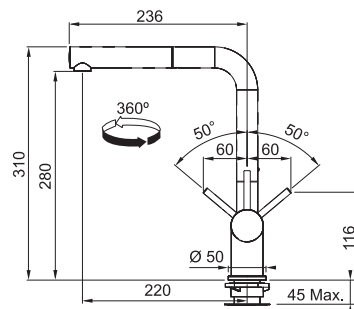

S vyťahovací koncovkou osazenou perlátorem

Opletená sprchová hadice **120 cm**

Připojení **Hadičky 45 cm**

Průtok vody **9,3 l/min. (3 bar)**

FN 6111.031

Chrom

115.0373.903

8 349 Kč (vč. DPH)