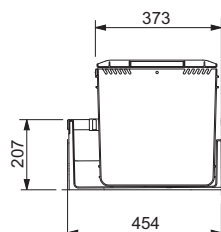

22 l 22 l

10 l
10 l
22 l

121.0150.143 2 × 22 l

10 890 Kč (vč. DPH)
9 000 Kč (bez DPH)
400 € (vr. DPH)

121.0150.146 2 × 10 l, 1 × 22 l

12 100 Kč (vč. DPH)
10 000 Kč (bez DPH)
444 € (vr. DPH)