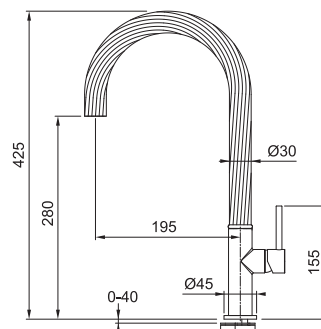

FP 3285.901

Matná černá (PVD coating)

115.0543.285

9 680 Kč (vč. DPH)

8 000 Kč (bez DPH)

376 € (vr. DPH)