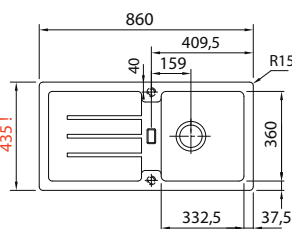

Cena zahrnuje:

Sítkový ventil 3 1/2" s přepadem

Sifon pro úsporu místa 6/4" s odbočkou na myčku nádobí