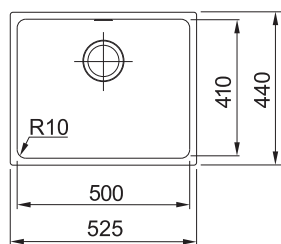

Spodní skříňka **od 600 mm**