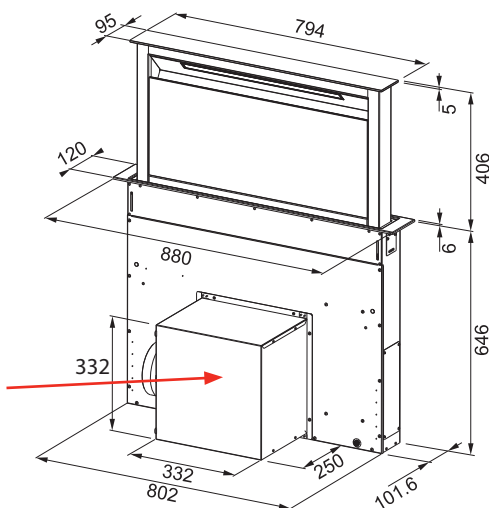

Motor odsavače lze umístit z obou stran a lze s ním pootočit v intervalu 90 stupňů.