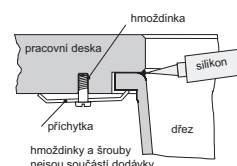

Model **2**

Cena zahrnuje:

Táhlový síťový ventil 3 1/2" s přepadem

Síťový ventil 3 1/2"

Sifon pro úsporu místa 6/4" s odbočkou na myčku nádobí