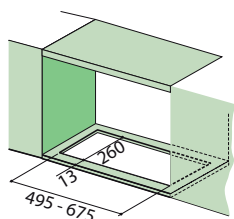

Odsavače par Vestavné

Vestavný odsavač par BOX PLUS GLASS
K zabudování do skříňky

NOVINKA