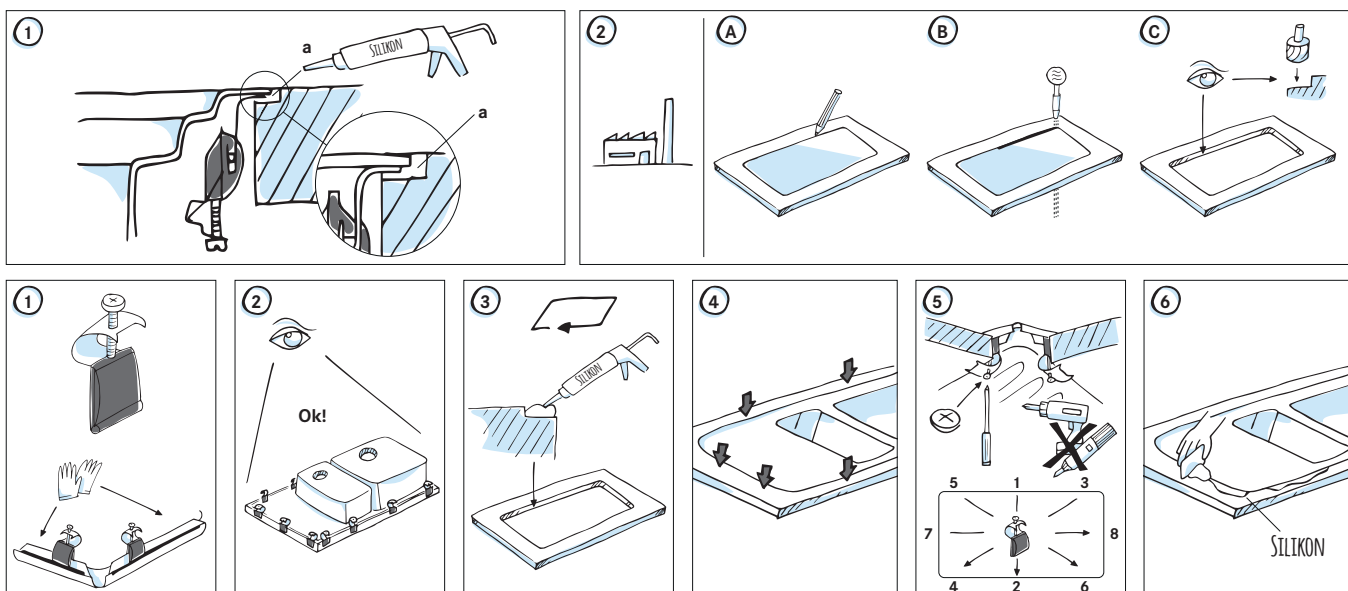

MONTÁŽ NEREZOVÝCH DŘEZŮ DO ROVINY