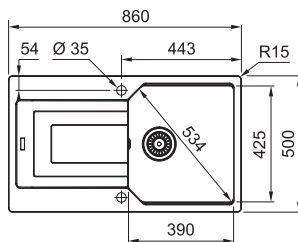

Rozměry **860 × 500 mm**

Výřez **824 × 464 mm (Rádus 15 mm)**

Dřez **390 × 425 × 220 mm**

Spodní skříňka od 500 mm

Cena zahrnuje:

Vymezovací podložku pro montáž kuchyňské baterie

Sítkový ventil 3 1/2" s přepadem

Sifon pro úsporu místa 6/4" s odbočkou na myčku nádobí