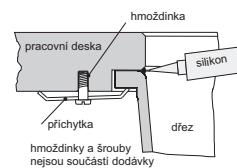

KBG 110-50

Táhlový knoflík
Nerez
Pro otvor \varnothing 22 mm

Rozměry **540 × 440 mm**

Výřez **Dle šablony**

Pro táhlo nutný otvor do prac. desky \varnothing 22 mm

Dřez **500 × 400 × 200 mm**

Spodní skříňka **od 600 mm**