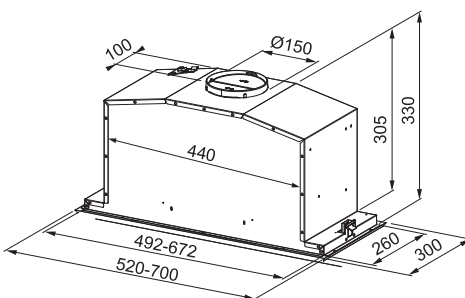

ODSAVAČE PAR
OSTRŮVKOVÉ, VESTAVNÉ

Odsavače par Vestavné

Vestavný odsavač par **BOX PLUS GLASS**
K zabudování do skříňky

NOVINKA

FBI 537 XS/WH

FBI 737 XS/WH

Bílá/Nerez

70 cm