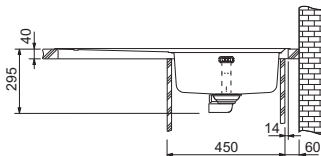

Sinos Nerez

Pro montáž do roviny (Do žuly a umělých kamenů)

SNX 211/611 /7

Otočný knoflík
Chrom

Spodní skříňka od 450 mm,
po úpravě skříňky i od 400 mm

Model 2
7

Rozměry 780 × 510 mm

Výřez Dle šablony

Dřez 360 × 390 × 175 mm

Nerez

Cena zahrnuje:

Otočný sítkový ventil 3 1/2" s přepadem

Sifon pro úsporu místa 6/4" s odbočkou na myčku nádobí

Otvor pro baterii Ø 35 mm a pro otočný knoflík Ø 35 mm

Nelze instalovat drtič na odpadky

16 940 Kč (vč. DPH)

14 000 Kč (bez DPH)

604 € (vr. DPH)

Věnujte prosím pozornost sekci montáže a údržby nerezových dřezů na konci katalogu.

SNX 251/651 /7

Otočný knoflík
Chrom

Spodní skříňka od 600 mm

Model 2
7

Rozměry 965 × 510 mm

Výřez Dle šablony

Dřež 360 × 390 × 175 mm

160 × 390 × 120 mm

Nerez

Cena zahrnuje:

Otočný sítkový ventil 3 1/2" s přepadem

Sítkový ventil 3 1/2"

Sifon pro úsporu místa 6/4" s odbočkou na myčku nádobí

Otvor pro baterii Ø 35 mm a pro otočný knoflík Ø 35 mm

Nelze instalovat drtič na odpadky

20 570 Kč (vč. DPH)

17 000 Kč (bez DPH)

734 € (vr. DPH)

Věnujte prosím pozornost sekci montáže a údržby nerezových dřezů na konci katalogu.

Model 2 (Odkapávací plocha vpravo), Model 7 (Odkapávací plocha vlevo)

Příslušenství

Miska SNX

Nerez

183 × 413 × 64 mm

112.0081.491

1 815 Kč (vč. DPH)

1 500 Kč (bez DPH)

65 € (vr. DPH)

Přípravná deska SNX

Černý plast

230 × 438 × 15 mm

112.0255.966

1 936 Kč (vč. DPH)

1 600 Kč (bez DPH)

69 € (vr. DPH)

Rolovací rošt SNX

Nerez

298 × 410 × 9 mm

112.0256.867

1 210 Kč (vč. DPH)

1 000 Kč (bez DPH)

43 € (vr. DPH)

Otočný knoflík

Nerez

133.0301.741

605 Kč (vč. DPH)

500 Kč (bez DPH)

22 € (vr. DPH)

Doporučené baterie

FG 0566 - viz str. 193

FG 0562 - viz str. 193