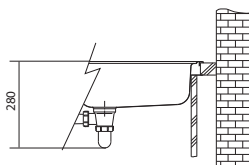

Spodní skříňka od 450 mm

Cena zahrnuje:

Sítkový ventil 3 1/2" s přepadem

Sifon pro úsporu místa 6/4" s odbočkou na myčku nádobí

Možnost objednat otvor pro baterii a pro otočný knoflík sítk. ventilu

3 630 Kč (vč. DPH)
3 000 Kč (bez DPH)
133 € (vr. DPH)