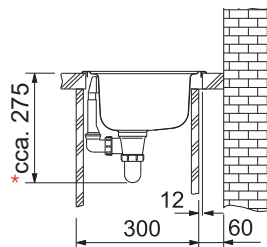

Spodní skříňka od 300 mm

Cena zahrnuje:

Ventil 6/4" s přepadem

Sifon 6/4" s odbočkou na myčku nádobí

Možnost objednat otvor pro baterii

2 904 Kč (vč. DPH)

2 400 Kč (bez DPH)

104 € (vr. DPH)

Příslušenství

Díl sifonu pro úsporu místa

Pro ETX/ETN

112.0006.411

61 Kč (vč. DPH)

50 Kč (bez DPH)

2,20 € (vr. DPH)

Ventil se sítkem 6/4"

Pro ETX/ETN

112.0304.625

182 Kč (vč. DPH)

150 Kč (bez DPH)

6,50 € (vr. DPH)

Přípravná deska ETN 610

Bílý plast

250 × 415 × 15 mm

112.0007.536

968 Kč (vč. DPH)

800 Kč (bez DPH)

35 € (vr. DPH)

Koš ETN 610

Bílý

340 × 305 × 110 mm

112.0007.629

484 Kč (vč. DPH)

400 Kč (bez DPH)

17 € (vr. DPH)

1 936 Kč (vč. DPH)

1 600 Kč (bez DPH)

69 € (vr. DPH)