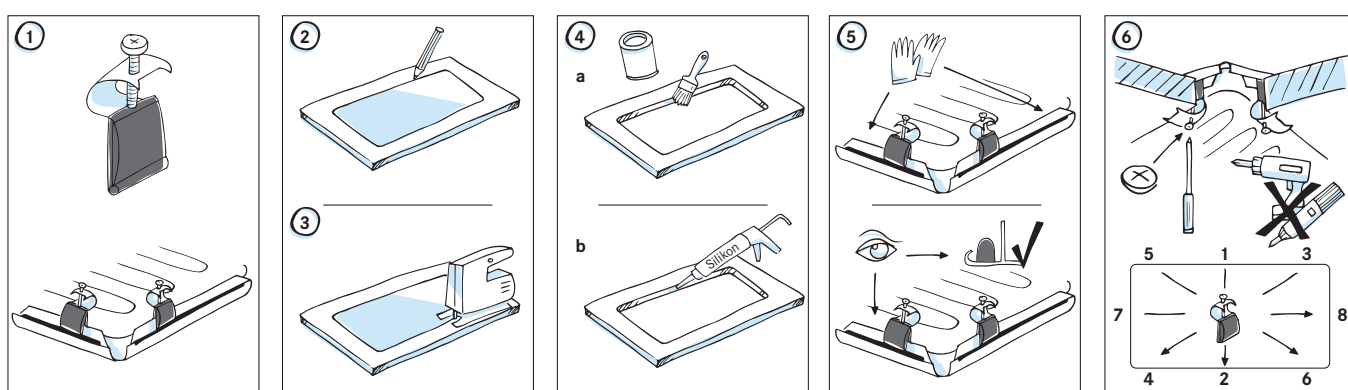

- Vyznačte výřez pro dřež podle rozměrů uvedených v tomto katalogu nebo podle přiložené šablony. **Důležité! V případě použití šablony se ujistěte, že jste šablonu umístili správným způsobem.**
- Vyřízněte v desce označený otvor pro dřež.
- Po vyřezání otvoru v desce je třeba hrany výřezu opatřit voděodolným nátěrem nebo silikonem.
- Před instalací umístěte dodanou těsnicí hmotu (součástí dodávky, není-li těsnění nalepeno již z výroby) nebo sanitární silikon (není součástí dodávky) po okraji výřezu tak, aby částečně přesahovalo přes okraj dřeze.
- Před spuštěním do otvoru nainstalujte dodané fixační příchytky do připravených otvorů na spodní straně dřeze (pokud již nejsou nainstalované z výroby).
- Dřež opatrně spusťte do otvoru. Dejte pozor na správnou orientaci výrobku.
- Dřež usadíte do otvoru, zahákněte příchytky pod deskou a **POMALU UTAHUJTE OD STŘEDU DŘEZU SMĚREM KE VZDÁLENÝM OKRAJŮM (nepoužívejte "AKU" zařízení, aby nedošlo ke stržení závitu).**
- Odstraňte přebytečné těsnění podél okraje dřeze.