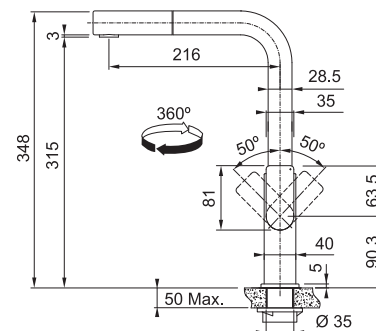

FC 0441
Celonerez Černá (PVD coating)

115.0550.441 8 470 Kč (vč. DPH)
7 000 Kč (bez DPH)
329 € (vr. DPH)

FC 0442 MYTHOS **NOVINKA**

Není vhodná pro montáž do nerezových dřezů

Páková směšovací
Tlaková
Otočná 360°
S vyťahovací koncovkou osazenou perlátorem
Opletená sprchová hadice **70 cm**
Připojení **Hadičky 45 cm**
Průtok vody **9 l/min. (3 bar)**