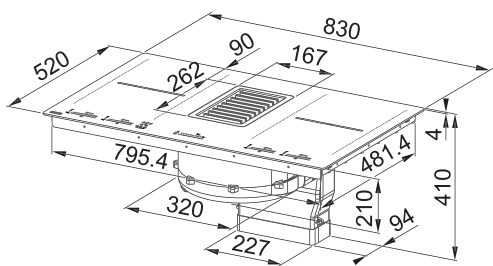

ODSAVAČ PAR I INDUKCE JSOU PERFEKTNĚ INTEGROVÁNY.
ODSÁVÁNÍ JE AKTIVOVÁNO AUTOMATICKY, JAKMILE JE VARNÁ DESKA V PROVOZU.