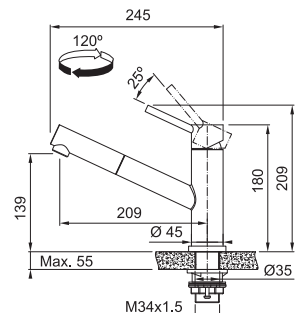

FC 9290
Celonerez

115.0569.290 **6 655 Kč (vč. DPH)**
5 500 Kč (bez DPH)
259 € (vr. DPH)

FC 9461 ORBIT

NOVINKA

2 Polohy páčky → 50% Úspora vody

Páková směšovací
Tlaková
Otočná 120°
S vyťahovací koncovkou osazenou perlátorem
Opletená sprchová hadice **100 cm**
Připojení **Hadičky 45 cm**
Průtok vody **8,5 l/min. (3 bar)**

Úspora teplé vody