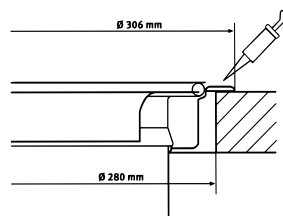

Horní montáž