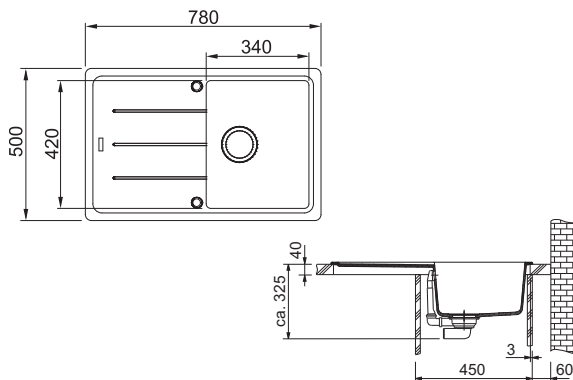

Cena zahrnuje:

Sítkový ventil 3 1/2" s přepadem

Sífon pro úsporu místa 6/4" s odbočkou na myčku nádobí