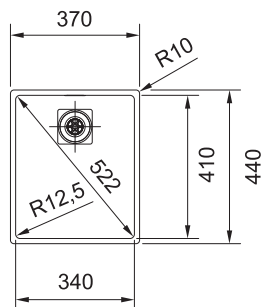

Centinox Nerez

Pro spodní montáž (Do žuly a umělých kamenů)

CMX 110-34

THE FRANKE
SWISS MADE
COLLECTION

Rozměry **370 × 440 mm**

Výřez **Dle šablony**

Dřez **340 × 410 × 175 mm**

Nerez

Věnujte prosím pozornost sekci montáže a údržby nerezových dřezů na konci katalogu.

Spodní skříňka od 450 mm