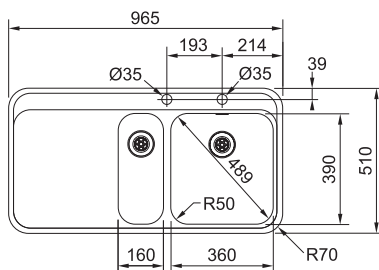

Otočný knoflík
Chrom

Plochý okraj

Rozměry **965 × 510 mm**

Výřez **952 × 497 mm (Rádus 64 mm)**

Dřež **360 × 390 × 175 mm**

160 × 390 × 120 mm

Nerez

Spodní skříňka od 600 mm

Model **2**
7