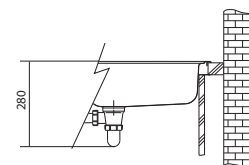

Rozměry **790 × 500 mm**

Výřez **770 × 480 mm**

Dřez **340 × 420 × 160 mm**

Nerez

Spodní skříňka **od 450 mm**