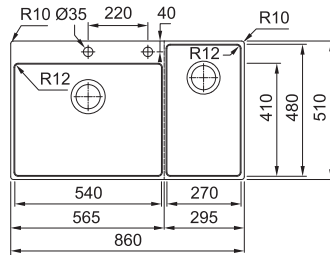

Model 2
7

Easy Click knoflík
Nerez

Plochý okraj

Rozměry **860 × 510 mm**

Výřez **840 × 490 mm (Rádus 10 mm)**

Dřezy **540 × 410 × 200 mm**

270 × 480 × 200 mm

Cena zahrnuje: