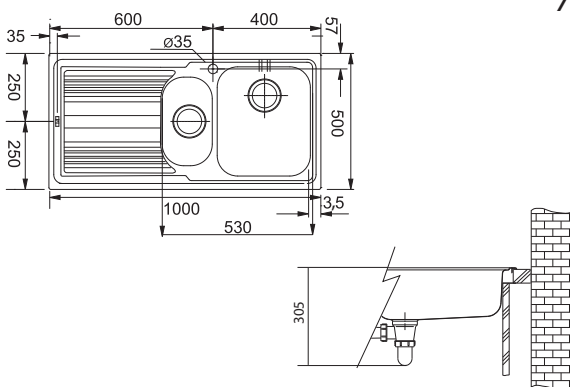

Rozměry **790 × 500 mm**

Výřez **770 × 480 mm**

Dřezy **2 × 340 × 400 × 185 mm**

Nerez

Věnujte prosím pozornost sekci montáže a údržby nerezových dřezů na konci katalogu.

Spodní skříňka od 600 mm

Model 2

7

Cena zahrnuje:

Sítkový ventil 3 1/2" s přepadem

Sítkový ventil 3 1/2"

Sifon pro úsporu místa 6/4" s odbočkou na myčku nádobí

Otvor pro baterii $\varnothing$ 35 mm

Možnost objednat otvor pro otočný knoflík sítkového ventilu

6 413 Kč (vč. DPH)

5 300 Kč (bez DPH)

229 € (vr. DPH)

7 018 Kč (vč. DPH)

5 800 Kč (bez DPH)

250 € (vr. DPH)

Spodní skříňka od 800 mm