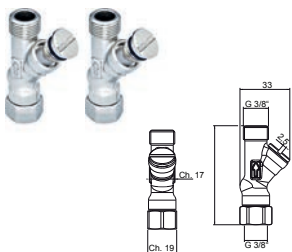

PŘÍSLUŠENSTVÍ KE KUCHYŇSKÝM BATERIÍM

Nástavec se sítkem na rohový ventil **NOVINKA**

Sada **2 ks**
133.0297.561
Cena za sadu

847 Kč (vč. DPH)
700 Kč (bez DPH)
13 € (vr. DPH)

Vymezovací podložka **NOVINKA**

Pro Urban (UBG) dřezy
(Pro montáž kuchyňské baterie)
133.0533.532

48 Kč (vč. DPH)
40 Kč (bez DPH)
1,90 € (vr. DPH)

Podložka pod baterii

Pro nerezové dřezy
Montáž přes pracovní desku
133.0026.896

242 Kč (vč. DPH)
200 Kč (bez DPH)
8,60 € (vr. DPH)

Výtuž pod baterii

Pro nerezové dřezy
113.0187.655

121 Kč (vč. DPH)
100 Kč (bez DPH)
4,30 € (vr. DPH)