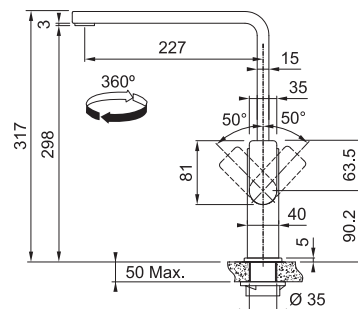

FC 0441
Celonerez Černá (PVD coating)

115.0550.441 8 470 Kč (vč. DPH)
7 000 Kč (bez DPH)
329 € (vr. DPH)

FC 0442 MYTHOS **NOVINKA**

Není vhodná pro montáž do nerezových dřezů

Páková směšovací
Tlaková
Otočná 360°
S vyťahovací koncovkou osazenou perlátorem
Opletená sprchová hadice **70 cm**
Připojení **Hadičky 45 cm**
Průtok vody **9 l/min. (3 bar)**