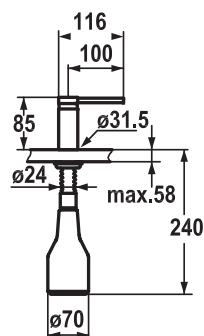

KWC AVA
Chrom

Objednací číslo*
119.0200.126

6 897 Kč (vč. DPH)
5 700 Kč (bez DPH)
253 € (vr. DPH)

Ukázka vrchního plnění saponátu