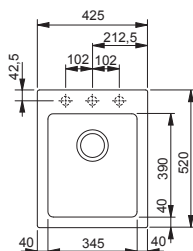

Spodní skříňka od 450 mm

Cena zahrnuje:

Sítkový ventil 3 1/2" s přepadem

Sifon pro úsporu místa 6/4" s odbočkou na myčku nádobí

Možnost umístit dávkovač saponátu (viz. str. 224 - 225)

6 413 Kč (vč. DPH)
5 300 Kč (bez DPH)
229 € (vr. DPH)