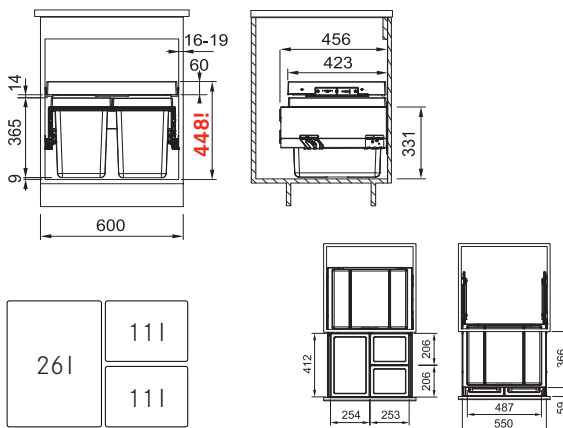

Spodní skříňka 600 mm