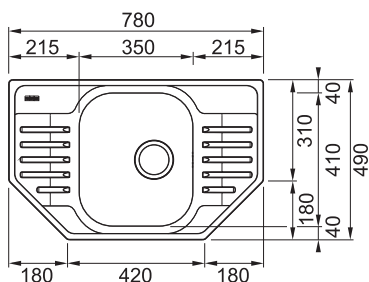

Spodní rohová skříňka 900 × 900 mm nebo od 450 mm

Cena zahrnuje:

Sítkový ventil 3 1/2" s přepadem

Sifon pro úsporu místa 6/4" s odbočkou na myčku nádobí

Možnost objednat otvor pro baterii a pro otočný knoflík sít. ventilu

2 904 Kč (vč. DPH)

2 400 Kč (bez DPH)

104 € (vr. DPH)

Věnujte prosím pozornost sekci montáže a údržby nerezových dřezů na konci katalogu.