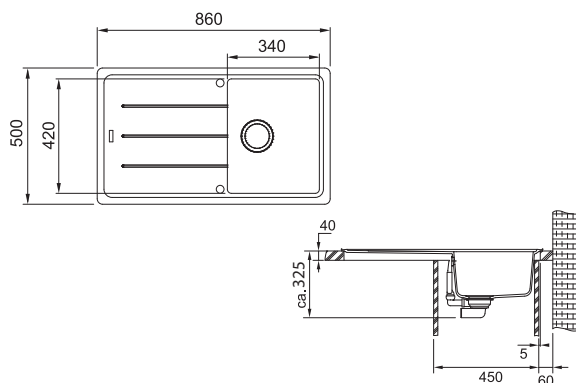

Rozměry **860 × 500 mm**

Výřez **840 × 480 mm (Rádus 20 mm)**

Dřez **340 × 420 × 200 mm**

Spodní skříňka od 450 mm

Cena zahrnuje:

Sítkový ventil 3 1/2" s přepadem

Sifon pro úsporu místa 6/4" s odbočkou na myčku nádobí