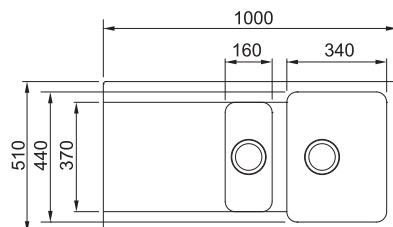

Spodní skříňka od 600 mm

Cena zahrnuje:

Sítkový ventil 3 1/2" s přepadem

Sítkový ventil 3 1/2"

Sifon pro úsporu místa 6/4" s odb. na myčku nádobí

Pozor! Bez otvoru na baterii

(Otvor lze vyvrtat vykrúžovacím vrtákem přímo při montáži)

5 445 Kč (vč. DPH)

4 500 Kč (bez DPH)

194 € (vr. DPH)

Doporučené čisticí prostředky

NOVINKA

Čisticí sprej Colored Sink Cleaner

Obsah **250 ml, 112.0530.238**

242 Kč (vč. DPH)

200 Kč (bez DPH)

9 € (vr. DPH)

Věnujte prosím pozornost sekci montáže a údržby fragranitových a tectonitových dřezů na konci katalogu.