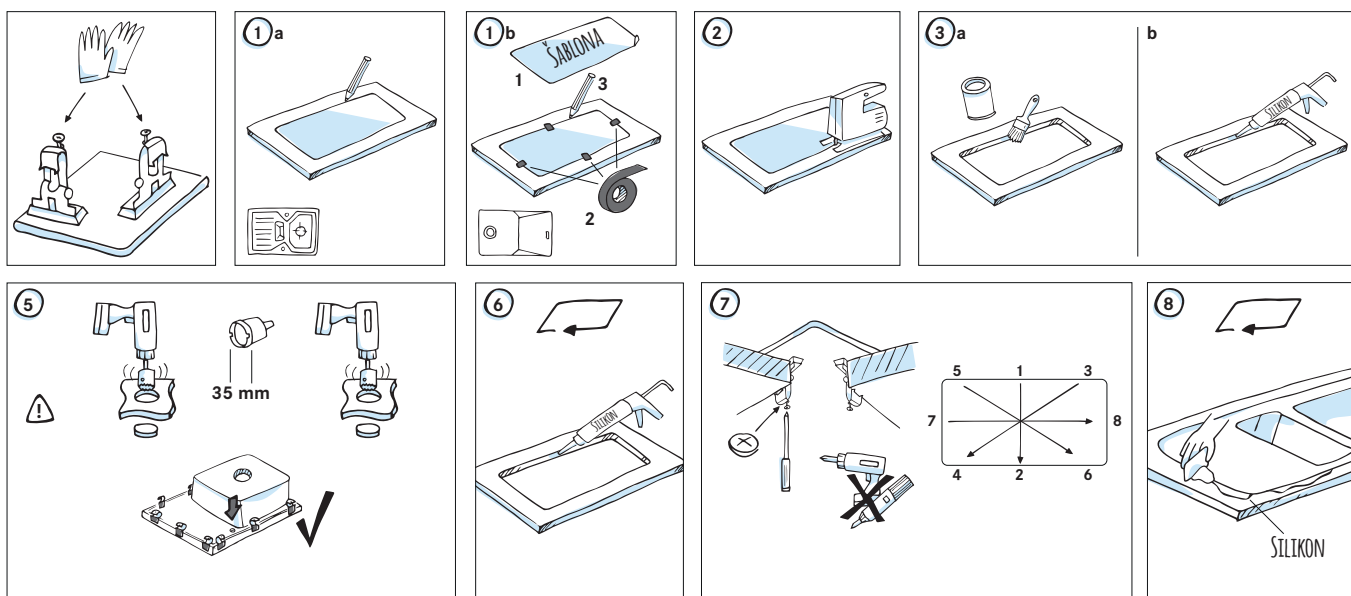

Montáž

HORNÍ MONTÁŽ FRAGRANIT + A TECTONITE® DŘEZŮ

- Před instalací fragranitových dřezů nainstalujte dodané fixační příchytky do připravených otvorů (pokud již nejsou nainstalované z výroby) a zajistěte zaražením rozpěrných trnů nebo vrutů.
- Vyznačte výřez pro dřež podle rozměrů uvedených v tomto katalogu nebo podle přiložené šablony. **Důležité! V případě použití šablony se ujistěte, že jste šablonu umístili správným způsobem.**
- Vyřízněte v desce naznačený otvor pro dřež.
- Po vyřezání otvoru v desce je třeba hrany výřezu opatřit voděodolným nátěrem nebo silikonem.
- Před instalací umístěte sanitární silikon (není součástí dodávky) po okraji výřezu tak, aby částečně přesahoval přes okraj dřezu.
- Dřež opatrně spusťte do otvoru. Dejte pozor na správnou orientaci výrobku.
- Zahákněte fixační příchytky pod desku a pomalu je **UTAHUJTE OD STŘEDU DŘEZU SMĚREM KE VZDÁLENÝM OKRAJŮM** (nepoužívejte "aku" zařízení, aby nedošlo ke stržení závitu). **U dřezů Urban nový typ příchytok Fast-Fix viz. video níže.**
- Odstraňte přebytečný silikon podél okraje dřezu.

POSTUP PŘI VYVRTÁNÍ NEBO VYRAŽENÍ OTVORU PRO BATERII A PRO EASY CLICK/OTOČNÝ KNOFLÍK (OVLÁDÁNÍ OTOČNÉHO SÍTKOVÉHO VENTILU) U FRAGRANITOVÝCH DŘEZŮ

1. **1. Vyvrtání otvoru pro baterii** (Easy click /otočný knoflík - ovládání otočného sítkového ventilu) provádějte, když je dřež již umístěn **MIMO** pracovní desku.
   - Dřež umístěte na pevnou plochu pohledovou stranou dolů. Pečlivě si rozmyslete otvor, který budete vrtat.
   - Myslete na správné stranové umístění.
   - Následně odvrtejte otvor ve vybraném místě podfrézování **frézou** do fragranitových dřezů o $\varnothing$ 35 mm (112.0473.656 - str. 348).
2. **2. Vyražení otvoru pro baterii** (Easy click /otočný knoflík - ovládání otočného sítkového ventilu) provádějte, když je dřež již umístěn **V** pracovní desce.
   - Zkontrolujte, zda vyznačený bod pro otvor (nálepka na horní straně dřezu) odpovídá středu spodního podfrézování.
   - Šroubovák (příp. kulatinu 8 mm) přidržte uprostřed nálepky předfrézovaného otvoru a kladivem 200 – 300 g rázně uhoďte (shora). Vypadne kolečko fragranitu.
   - Vzniklý otvor zvětšíte poklepáním kladivem do krajů otvoru.
   - Následně začistěte pilníkem nebo rašplí.