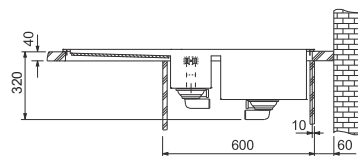

Cena zahrnuje:

Otočný síťový ventil 3 1/2" s přepadem

Síťový ventil 3 1/2"

Sifon pro úsporu místa 6/4" s odbočkou na myčku nádobí

Otvor pro baterii $\varnothing$ 35 mm a pro otočný knoflík $\varnothing$ 35 mm

18 634 Kč (vč. DPH)

15 400 Kč (bez DPH)

665 € (vr. DPH)