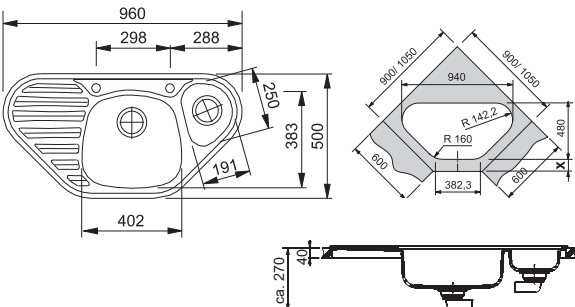

Rozměry 960 × 500 mm

Výřez Dle šablony
Dřez 402 × 383 × 150 mm
191 × 250 × 80 mm

Cena zahrnuje:

Sítkový ventil 3 1/2"
Sítkový ventil 3 1/2"
Sifon pro úsporu místa 6/4" s odbočkou na myčku nádobí
Malou vaničku nelze uzavřít, slouží jako přepad
Možnost umístit dávkovač saponátu (viz. str. 224 - 225)