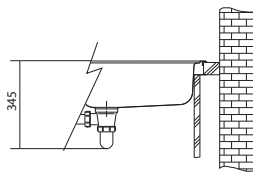

Rozměry **620 × 500 mm**

Výřez **584 × 464 mm (Rádus 15 mm)**

Dřez **350 × 425 × 220 mm**

Spodní skříňka od 450 mm

Přichytka Fast-Fix

Cena zahrnuje:

Vymezovací podložku pro montáž kuchyňské baterie

Sítkový ventil 3 1/2" s přepadem

Sifon pro úsporu místa 6/4" s odbočkou na myčku nádobí