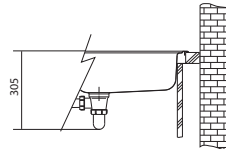

Dřez **400 × 400 × 180 mm**

Rádus 16 mm

Nerez

Věnujte prosím pozornost sekci montáže a údržby nerezových dřezů na konci katalogu.

Spodní skříňka **od 500 mm**

Rádus 16 mm

Cena zahrnuje:

Sítkový ventil 3 1/2" s přepadem