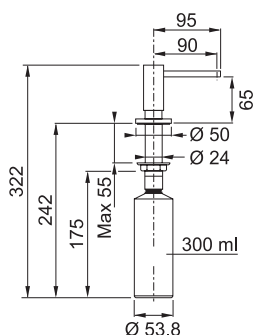

Dávkovač saponátu Planar

Objem **300 ml**
Vrchní plnění
Pro otvor v nerez $\varnothing$ **18 – 35 mm**
Pro otvor v žule nebo umělých kamenech $\varnothing$ **25– 35 mm**
Kulatá základna $\varnothing$ 5 cm