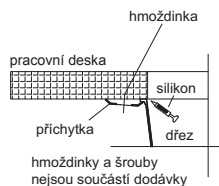

Spodní skříňka **od 450 mm**