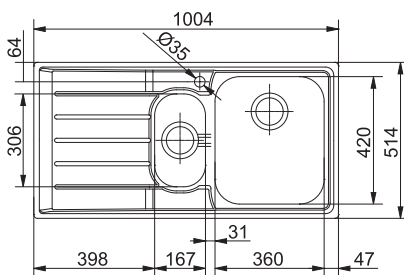

NEX 251/7

Rozměry **1 004 × 514 mm**

Výřez **Dle šablony**
Dřezy **360 × 420 × 200 mm**
167 × 306 × 150 mm

Nerez

Věnujte prosím pozornost sekci montáže a údržby nerezových dřezů na konci katalogu.

Spodní skříňka od 600 mm