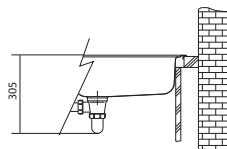

Rozměry **430 × 510 mm**

Výřez **Dle šablony**

Dřez **400 × 400 × 180 mm**

Rádus 16 mm

Nerez

Spodní skříňka **od 500 mm**

Rádus 16 mm

Cena zahrnuje: