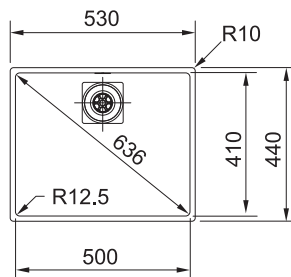

THE FRANKE
SWISS MADE
COLLECTION

Rozměry **530 × 440 mm**

Výřez **Dle šablony**

Dřez **500 × 410 × 175 mm**

Nerez

Věnujte prosím pozornost sekci montáže a údržby nerezových dřezů na konci katalogu.

Spodní skříňka od 600 mm