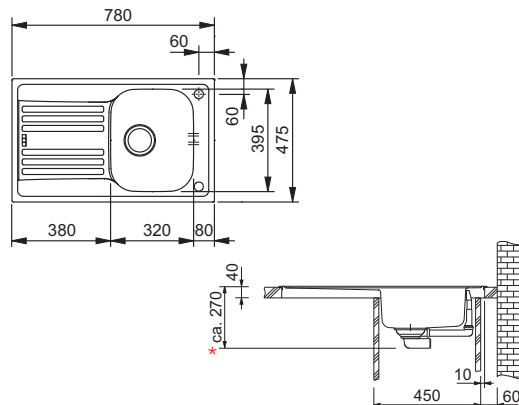

Spodní skříňka od 450 mm

Cena zahrnuje:

Otočný sítkový ventil 3 1/2" s přepadem

Sifon 6/4" s odbočkou na myčku nádobí

Otvor pro baterii $\varnothing$ 35 mm a pro otočný knoflík $\varnothing$ 35 mm

3 630 Kč (vč. DPH)

3 000 Kč (bez DPH)

129 € (vr. DPH)

Doporučené čisticí prostředky

Čisticí pasta Twister

Obsah **125 ml, 112.0007.715**

182 Kč (vč. DPH)

150 Kč (bez DPH)

6,50 € (vr. DPH)

* Platí pouze při použití sifonu pro úsporu místa