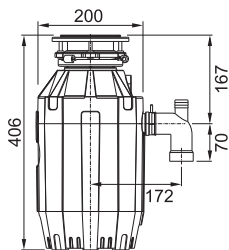

Motor vysokootáčkový s permanentním magnetem
Drtilcí elementy z nerezové oceli
Tělo z kompozitu

134.0535.242

Pneuvladač **Chrom**
Pro otvor $\varnothing$ 35 mm
Při montáži do desky nebo
dřezu o tloušťce 1-30 mm

9 680 Kč (vč. DPH)
8 000 Kč (bez DPH)
349 € (vr. DPH)