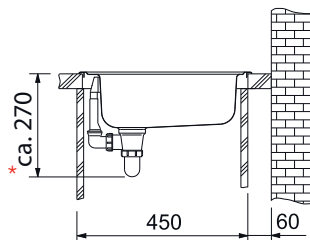

Rozměry **420 × 500 mm**

Výřez **400 × 480 mm**

Dřez **340 × 400 × 155 mm**

Nerez

Spodní skříňka od 450 mm