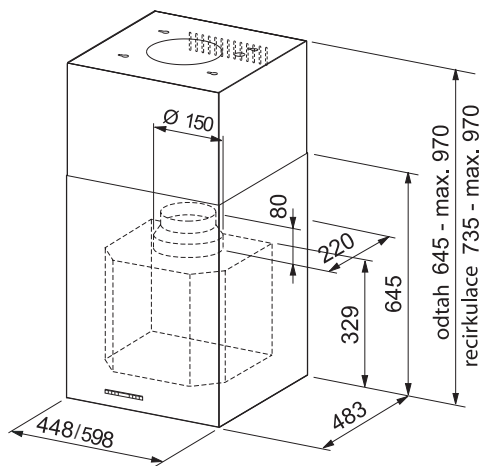

FPL 657 I XS 645 H

Nerez

60 cm

335.0518.746

27 467 Kč (vč. DPH)
22 700 Kč (bez DPH)
980 € (vr. DPH)

FPL 457 I XS 645 H

Nerez

45 cm

335.0518.745

25 410 Kč (vč. DPH)
21 000 Kč (bez DPH)
906 € (vr. DPH)

Hodnoty hluku (Akustický výkon/Tlak)

Podle normy EN 60704-3

Hodnoty výkonu

Při vnějším odtahu podle normy EN 61591

1. st. 54 dB(A)_{re 1pW} 42 dB(A)_{re 20 μPa} 320 m³/h

2. st. 63 dB(A)_{re 1pW} 51 dB(A)_{re 20 μPa} 500 m³/h

3. st. 67 dB(A)_{re 1pW} 55 dB(A)_{re 20 μPa} 590 m³/h

Int. 70 dB(A)_{re 1pW} 58 dB(A)_{re 20 μPa} 690 m³/h

Výkon motoru 275 W

Stupně výkonu 3 + Int.
+ Doběh

Průměr odtahu 150/120 mm

Energetická třída C

Montážní šířka:

FPL 657 I XS 645 H: 60 cm

FPL 457 I XS 645 H: 45 cm

Nerezový povrch

Digitální displej

Tlačítkové ovládání

Štěrbínové odsávání

3 Stupně výkonu, Intenzivní stupeň, Doběh

Funkce trvalého odvětrávání

Ukazatel nasycení filtru

Omyvatelný kovový tukový filtr

Osvětlení LED žárovky 4 × 1 W, 4000 K

S vnějším odtahem i s recirkulací

Hmotnost: 52/35/28 kg

Příslušenství

Pachový filtr s aktivním uhlím

UF 06 - 112.0016.756

484 Kč (vč. DPH)
400 Kč (bez DPH)
17 € (vr. DPH)

Pachový filtr s dlouhou životností s aktivním uhlím (Lze 5-8 × umýt v myčce nádobí)

UF 12 - 112.0174.992

1 694 Kč (vč. DPH)
1 400 Kč (bez DPH)
61 € (vr. DPH)

Dálkový ovladač

112.0174.991

1 089 Kč (vč. DPH)
900 Kč (bez DPH)
39 € (vr. DPH)

Zpětná klapka Ø 150 mm

ZK 150 - 133.0056.646

Zpětná klapka Ø 120 mm

ZK 120 - 133.0058.472

363 Kč (vč. DPH)

300 Kč (bez DPH)

13 € (vr. DPH)

Doporučené čisticí prostředky

Čisticí sprej Cooker Hood Cleaner

Obsah 250 ml, 112.0530.240

363 Kč (vč. DPH)

300 Kč (bez DPH)

13 € (vr. DPH)

NOVINKA