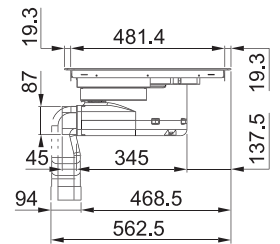

ODSAVAČ PAR I INDUKCE JSOU PERFEKTNĚ INTEGROVÁNY.
ODSÁVÁNÍ JE AKTIVOVÁNO AUTOMATICKY, JAKMILE JE VARNÁ DESKA V PROVOZU.