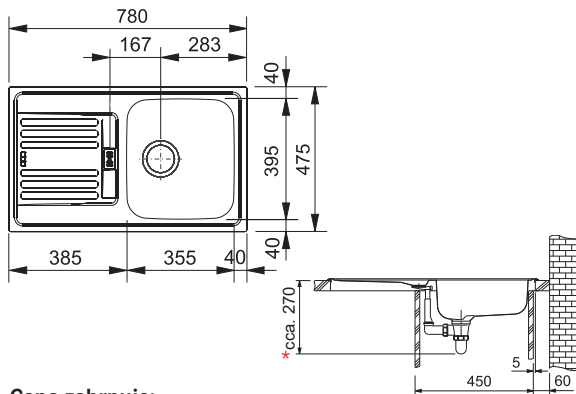

Věnujte prosím pozornost sekci montáže a údržby nerezových dřezů na konci katalogu.

EFN 651-78

Rozměry **780 × 475 mm**

Výřez **760 × 455 mm**

Dřez **355 × 395 × 150 mm**

150 × 300 × 80 mm

Nerez

Spodní skříňka **od 500 mm,**
po úpravě skříňky i **od 450 mm**