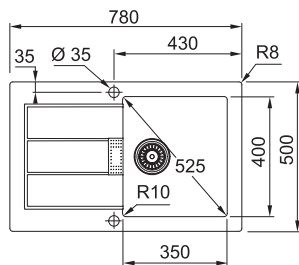

Rozměry **780 × 500 mm**

Výřez **760 × 480 mm**

Dřez **350 × 400 × 180 mm**

Cena zahrnuje:

Otočný síťový ventil 3 1/2" s přepadem

Sifon pro úsporu místa 6/4" s odbočkou na myčku nádobí

Otvor pro baterii Ø 35 mm a pro otočný knoflík Ø 35 mm