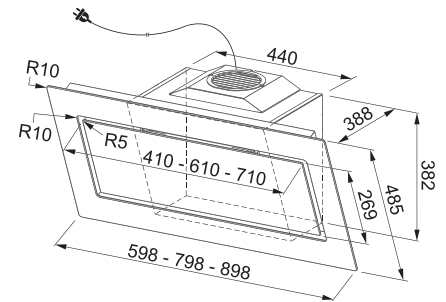

Hodnoty hluku (Akustický výkon/Tlak)

Podle normy EN 60704-3

Hodnoty výkonu

Při vnějším odtahu podle normy EN 61591

1. st.	47 dB(A)_{re1pW}	35 dB(A)_{re20µPa}	240 m³/h
2. st.	52 dB(A)_{re1pW}	40 dB(A)_{re20µPa}	290 m³/h
3. st.	57 dB(A)_{re1pW}	45 dB(A)_{re20µPa}	390 m³/h
Int.	70 dB(A)_{re1pW}	58 dB(A)_{re20µPa}	700 m³/h
Výkon motoru	270 W		
Stupně výkonu	3 + Int. + Doběh		
Průměr odtahu	150 mm		

Energetická třída **A+**

Montáž na stěnu

Volný prostor pro hlavu

Montážní šířka:

FMY 907 xx: 90 cm

FMY 807 xx: 80 cm

FMY 607 xx: 60 cm

Dopor. výška nad varnou deskou
pouze 45 cm

Černé sklo, RAL 9017

Tmavě šedé sklo, RAL 7015

Světle šedé sklo, RAL 7004

Bílé sklo, RAL 9010

Senzorové ovládání

Štěrbínové odsávání

3 Stupně výkonu, Intenzivní stupeň, Doběh

Ukazatel nasycení filtru

Omyvatelný kovový tukový filtr

Osvětlení **LED žárovky 2 × 1 W, 4000 K, Stmívatelné**

S vnějším odtahem i s recirkulací

(Filtry pro recirkulaci jsou součástí balení)

Hmotnost **22 kg**

Pozor! Pro verzi s vnějším odtahem je nutno objednat teleskopický komínek