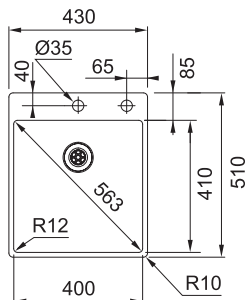

Spodní skříňka od 450 mm