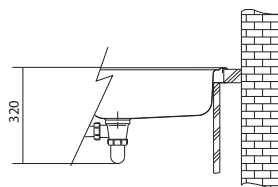

Box Nerez

Pro montáž do roviny (Do žuly a umělých kamenů)

BXX 210/110-45

Rozměry **490 × 450 mm**

Výřez **460 × 420 mm (Rádus 10 mm)**

Vyfrézování drážky po celém obvodu dřezu o hloubce 1,3 mm (492 × 452 mm, R 14 mm)

Dřez **450 × 410 × 200 mm**

Nerez

Věnujte prosím pozornost sekci montáže a údržby nerezových dřezů na konci katalogu.

BXX 210/110-54

Rozměry **580 × 450 mm**

Výřez **550 × 420 mm (Rádus 10 mm)**

Vyfrézování drážky po celém obvodu dřezu o hloubce 1,3 mm (582 × 452 mm, R 14 mm)

Dřez **540 × 410 × 200 mm**

Nerez

Věnujte prosím pozornost sekci montáže a údržby nerezových dřezů na konci katalogu.

Spodní skříňka od 500 mm

Rádus 12 mm

Cena zahrnuje:

Sítkový ventil 3 1/2" s přepadem

Sifon pro úsporu místa 6/4" s odbočkou na myčku nádobí

8 833 Kč (vč. DPH)
7 300 Kč (bez DPH)
319 € (vr. DPH)

Příslušenství

Miska BXX

Nerez

171 × 440 × 58 mm

112.0262.404

1 815 Kč (vč. DPH)

1 500 Kč (bez DPH)

65 € (vr. DPH)

THE FRANKS
SWISS MADE
COLLECTION

Přípravná deska BXX

Nerez/Černý plast

198 × 465 × 10 mm

112.0192.964

4 719 Kč (vč. DPH)

3 900 Kč (bez DPH)

168 € (vr. DPH)

Rolovací rošt BXX

Nerez, 468 × 440 × 9 mm

112.0080.355

1 815 Kč (vč. DPH)

1 500 Kč (bez DPH)

65 € (vr. DPH)

THE FRANKS
SWISS MADE
COLLECTION

Posuvný odpak. tlač BXX

Nerez/Černý plast

326 × 440 × 22 mm

112.0204.360

3 509 Kč (vč. DPH)

2 900 Kč (bez DPH)

125 € (vr. DPH)

Koš BXX

Nerez

310 × 395 × 122 mm

112.0007.664

726 Kč (vč. DPH)

600 Kč (bez DPH)

26 € (vr. DPH)

Otočný sítkový ventil

112.0338.631

968 Kč (vč. DPH)

800 Kč (bez DPH)

35 € (vr. DPH)

Otočný knoflík

Nerez, Pro otvor $\varnothing$ 35 mm

133.0301.748

605 Kč (vč. DPH)

500 Kč (bez DPH)

22 € (vr. DPH)