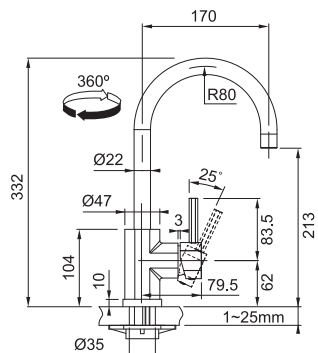

FC 650.031
Chrom

115.0156.315 2 904 Kč (vč. DPH)
2 400 Kč (bez DPH)
106 € (vr. DPH)