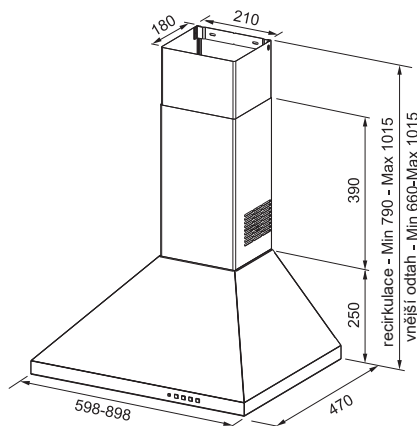

Odsavače par Komínové

Komínový odsavač par LINFA NEW

NOVINKA

FDL 6165 XS

90 70 60 3±

FDL 9165 XS

Nerez

90 cm

320.0528.016 6 171 Kč (vč. DPH)
5 100 Kč (bez DPH)
240 € (vr. DPH)

FDL 7165 XS

Nerez

70 cm

320.0537.418 5 929 Kč (vč. DPH)
4 900 Kč (bez DPH)
231 € (vr. DPH)

FDL 6165 XS

Nerez

60 cm

320.0528.015 5 203 Kč (vč. DPH)
4 300 Kč (bez DPH)
202 € (vr. DPH)

Hodnoty hluku (Akustický výkon/Tlak)

Podle normy EN 60704-3

Hodnoty výkonu

Při vnějším odtahu podle normy EN 61591

1. st.	53 dB(A)_{re1pW}	41 dB(A)_{re,20 μPa}	320 m³/h
2. st.	63 dB(A)_{re1pW}	51 dB(A)_{re,20 μPa}	500 m³/h
3. st.	68 dB(A)_{re1pW}	56 dB(A)_{re,20 μPa}	650 m³/h
Int.	71 dB(A)_{re1pW}	59 dB(A)_{re,20 μPa}	740 m³/h
Výkon motoru	250 W		
Stupně výkonu	3 + Int.		
Průměr odtahu	150/120 mm		

Energetická třída **B**

Montáž na stěnu

Montážní šířka:

FDL 9165 XS: 90 cm

FDL 7165 XS: 70 cm

FDL 6165 XS: 60 cm

Nerezový povrch

Tlačítkové ovládání

3 Stupně výkonu, Intenzivní stupeň

Omyvatelný kovový tukový filtr

Osvětlení **LED žárovky 2 × 4 W, 4000 K**

S vnějším odtahem i s recirkulací

Hmotnost **11 kg**

Příslušenství

Pachové filtry s aktivním uhlím

UF 05 - 112.0016.755

484 Kč (vč. DPH)

400 Kč (bez DPH)

17 € (vr. DPH)

Pachové filtry s dlouhou životností s aktivním uhlím

(Lze 5-8 × umýt v myčce nádobí)

UF 11 - 112.0174.994

2 420 Kč (vč. DPH)

2 000 Kč (bez DPH)

89 € (vr. DPH)

Zpětná klapka Ø 150 mm

ZK 150 - 133.0056.646

Zpětná klapka Ø 120 mm

ZK 120 - 133.0058.472

363 Kč (vč. DPH)

300 Kč (bez DPH)

13 € (vr. DPH)

Doporučené čisticí prostředky

Čisticí sprej Cooker Hood Cleaner

Obsah **250 ml, 112.0530.240**

363 Kč (vč. DPH)

300 Kč (bez DPH)

13 € (vr. DPH)