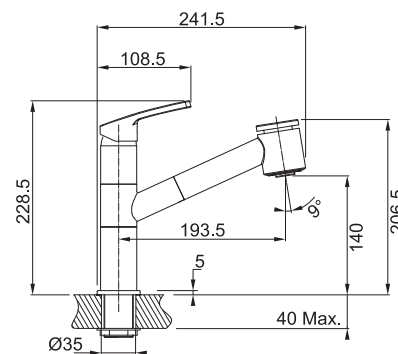

FP 8245.031
Chrom

115.0278.245 3 872 Kč (vč. DPH)
3 200 Kč (bez DPH)
141 € (vr. DPH)

FP 8244

Páková směšovací
Tlaková
Otočná 120°
S vyťahovací koncovkou
S regulací **Sprcha/Proud**
Opletená sprchová hadice **70 cm**
Připojení **Hadičky 40 cm**
Průtok vody **9 l/min. (3 bar)**