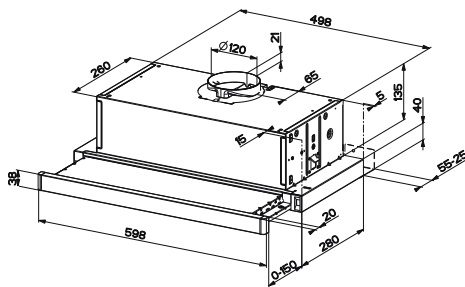

FTC 632L GR/XS

Nerez

60 cm

315.0547.796

3 146 Kč (vč. DPH)
2 600 Kč (bez DPH)
116 € (vr. DPH)

Hodnoty hluku (Akustický výkon/Tlak)

Podle normy EN 60704-3

Hodnoty výkonu

Při vnějším odtahu podle normy EN 61591

1. st. 57 dB(A)_{re 1pW} 45 dB(A)_{re 20 µPa} 180 m³/h

2. st. 62 dB(A)_{re 1pW} 50 dB(A)_{re 20 µPa} 220 m³/h

3. st. 67 dB(A)_{re 1pW} 55 dB(A)_{re 20 µPa} 310 m³/h

Výkon motoru 125 W

Stupně výkonu 3

Průměr odtahu 120 mm

Energetická třída **D**

Zabudování do skříňky

Montážní šířka **60 cm**

2 Možné způsoby montáže – viz. obrázky

Nerezový přední panel

Posuvné přepínače

3 Stupně výkonu

Omyvatelný kovový tukový filtr

Osvětlení **LED žárovky 2 × 4 W, 4000 K**

S vnějším odtahem i s recirkulací

Hmotnost **6 kg**

Příslušenství

NOVINKA

Pachové filtry s aktivním uhlím

UF 20 - 112.0564.564

484 Kč (vč. DPH)

400 Kč (bez DPH)

17 € (vr. DPH)

NOVINKA

Zpětná klapka Ø 120 mm

ZK 120F - 112.0538.026

363 Kč (vč. DPH)

300 Kč (bez DPH)

13 € (vr. DPH)

Doporučené čisticí prostředky

NOVINKA

Čisticí sprej Cooker Hood Cleaner

Obsah **250 ml, 112.0530.240**

363 Kč (vč. DPH)

300 Kč (bez DPH)

13 € (vr. DPH)