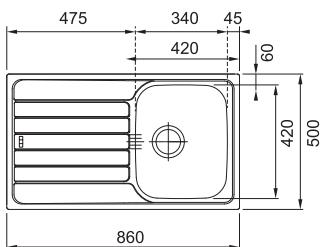

Spodní skříňka od 450 mm

Cena zahrnuje:

Sítkový ventil 3 1/2" s přepadem

Sifon pro úsporu místa 6/4" s odbočkou na myčku nádobí

Možnost objednat otvor pro baterii a pro otočný knoflík sítk. ventilu

3 630 Kč (vč. DPH)
3 000 Kč (bez DPH)
133 € (vr. DPH)

Příslušenství

Miska SKX

Šedý plast/Nerez

255 × 451 × 72 mm

112.0474.706

2 420 Kč (vč. DPH)

2 000 Kč (bez DPH)

89 € (vr. DPH)

Přípravná deska SKX

Šedý plast

210 × 476 mm

112.0271.449

1 452 Kč (vč. DPH)

1 200 Kč (bez DPH)

53 € (vr. DPH)

Otočný sítkový ventil 3 1/2"

Pro SKX

(Kulatý knoflík - Chrom)

112.0304.605

726 Kč (vč. DPH)

600 Kč (bez DPH)

26 € (vr. DPH)