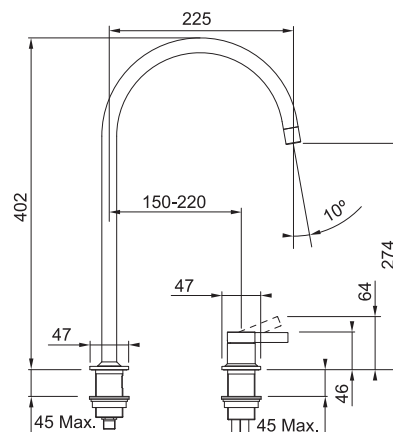

Otočná 360°

OptimalSpace

Ø Ramínka 18 mm

Připojení Hadičky 40 cm

Baterie potřebuje 2 otvory

Ø 35 mm na dřezu/v pracovní desce

Průtok vody 8 l/min. (3 bar)

KWC ERA
Celonerez