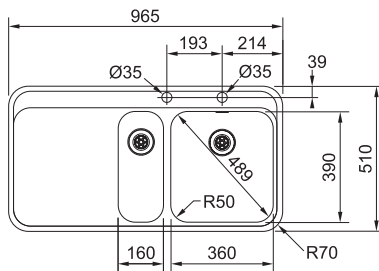

Otočný knoflík
Chrom

Spodní skříňka od 600 mm

Model 2
7