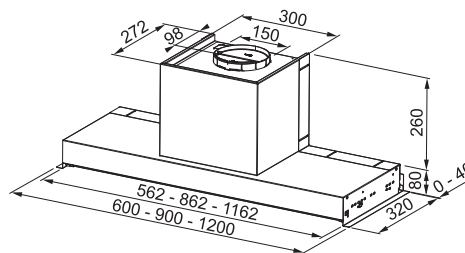

120 90 60 3≡

FSTP NG 1205 X

Nerez

120 cm

110.0473.547

12 826 Kč (vč. DPH)
10 600 Kč (bez DPH)
519 € (vr. DPH)

FSTP NG 905 X

Nerez

90 cm

110.0473.546

11 858 Kč (vč. DPH)
9 800 Kč (bez DPH)
489 € (vr. DPH)

FSTP NG 605 X

Nerez

60 cm

110.0473.545

9 922 Kč (vč. DPH)
8 200 Kč (bez DPH)
399 € (vr. DPH)

Hodnoty hluku (Akustický výkon/Tlak)

Podle normy EN 60704-3

Hodnoty výkonu

Při vnějším odtahu podle normy EN 61591

1. st.	56 dB(A)_{re1pW}	44 dB(A)_{re20µPa}	270 m³/h
2. st.	64 dB(A)_{re1pW}	52 dB(A)_{re20µPa}	410 m³/h
3. st.	69 dB(A)_{re1pW}	57 dB(A)_{re20µPa}	540 m³/h
Výkon motoru	140 W		
Stupně výkonu	3		
Průměr odtahu	150/120 mm		

Energetická třída **C**

Zabudování do skříňky

PLNĚ VESTAVNÝ, NAHRAZUJE DNO SKŘÍŇKY

Montážní šířka:

FSTP NG 1205 X: 120 cm

FSTP NG 905 X: 90 cm

FSTP NG 605 X: 60 cm

Nerezový povrch

Ovládání pomocí jediného knoflíku

3 Stupně výkonu

Omyvatelný kovový tukový filtr

Osvětlení **LED žárovky 2 × 1 W, 4000 K**

S vnějším odtahem i s recirkulací

Hmotnost **11 kg**

Příslušenství

Pachové filtry s aktivním uhlím
(Dvojnásobná životnost filtru)

UF 18 - 112.0473.657

1 089 Kč (vč. DPH)
900 Kč (bez DPH)
37 € (vr. DPH)

Zpětná klapka $\varnothing$ 150 mm

ZK 150 - 133.0056.646

Zpětná klapka $\varnothing$ 120 mm

ZK 120 - 133.0058.472

363 Kč (vč. DPH)
300 Kč (bez DPH)
13 € (vr. DPH)

Doporučené čisticí prostředky

NOVINKA

Čisticí sprej Cooker Hood Cleaner

Obsah **250 ml, 112.0530.240**

363 Kč (vč. DPH)
300 Kč (bez DPH)
13 € (vr. DPH)