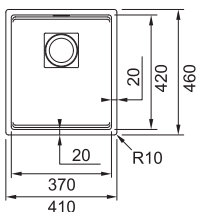

Rozměry **410 × 460 mm**

Výřez **372 × 422 mm (Rádus 11 mm)**

Dřez **370 × 420 × 200 mm**

Cena zahrnuje:

Easy Click síťový ventil 3 1/2" s přepadem a nerez. krytkou ventilu
Dřez je bez sifonu

Onyx Šedý kámen Bílá led Vanilka Kašmír