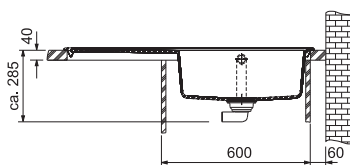

16 940 Kč (vč. DPH)
14 000 Kč (bez DPH)
622 € (vr. DPH)
Cena včetně misky

Věnujte prosím pozornost sekci montáže a údržby fragranitových a tectonitových dřezů na konci katalogu.

Spodní skříňka od 600 mm

Model **2**
7

Easy Click knoflík
Nerez