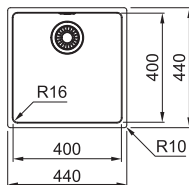

Spodní skříňka od 500 mm