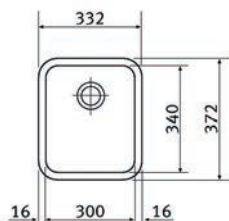

Rozměry **332 × 372 mm**

Výřez **Dle šablony**
Dřez **300 × 340 × 170 mm**

Nerez

Spodní skříňka **od 400 mm**

Cena zahrnuje:

Sítkový ventil 3 1/2" s přepadem
Dřez je bez sifonu