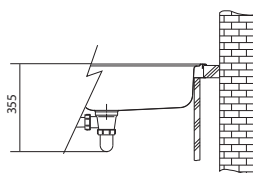

Urban Fragranit +

UBG 610-56

NOVINKA

V PRODEJI
OD 7/2019

Spodní skříňka od 600 mm

Přichytky Fast-Fix

Rozměry **560 × 500 mm**

Výřez **524 × 464 mm (Rádus 15 mm)**