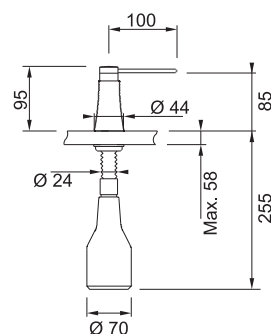

NOVINKA

Objem **350 ml**
Vrchní plnění
Pro otvor \varnothing **26 mm**

Objednací číslo*

KWC ZOE
Chrom

119.0308.341 **8 470 Kč (vč. DPH)**
7 000 Kč (bez DPH)
329 € (vr. DPH)

Objednací číslo*

KWC ZOE
Nerez (Pouze povrchová úprava)