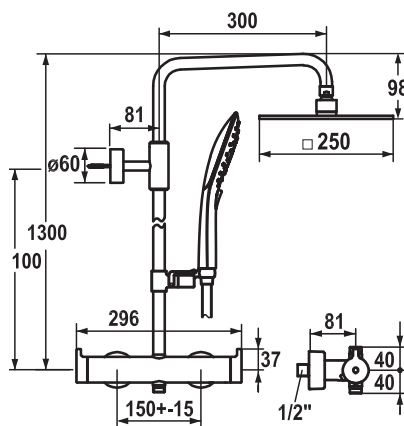

KWC AVA
Chrom

Objednací číslo*

112.0396.211 52 635 Kč (vč. DPH)
43 500 Kč (bez DPH)
2 007 € (vr. DPH)