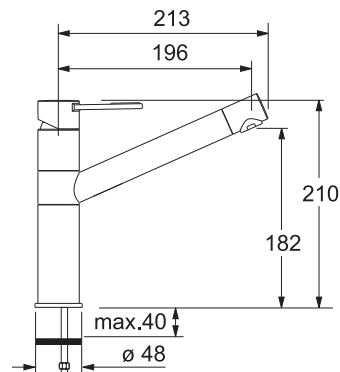

Kuchyňské baterie Tlakové

FG 3541

Páková směšovací
Tlaková
Otočná 360°
Připojení **Hadičky 30 cm**
Průtok vody **10,5 l/min. (3 bar)**