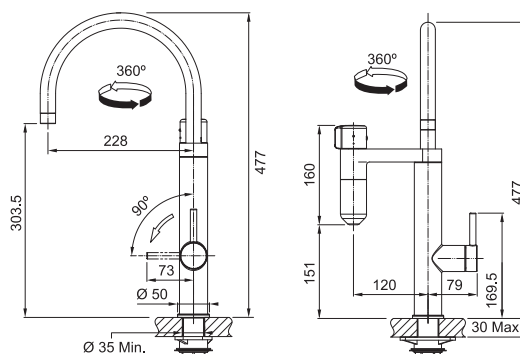

Kuchyňské baterie Tlakové S filtrem

Vital Capsule Filter Tap

NOVINKA

Páková směšovací
Tlaková, Otočná 360°
S koncovkou na pružině
osazenou perlátorem
S regulací **Sprcha/Proud**
Hadice s kovovou pružinou
Clear Water Capsule System
Připojení **Hadičky 40 cm**
Průtok vody **3,5 l/min. (3 bar)**

1 × Filtr v ceně baterie
(70 × 33 mm)

Objednací číslo* **20 570 Kč (vč. DPH)**
120.0551.219 17 000 Kč (bez DPH)
800 € (vr. DPH)

Chrom/Gun Metal

Vital Capsule Filter Tap

NOVINKA

Páková směšovací
Tlaková
Otočná 360°
Clear Water Capsule System
Připojení **Hadičky 40 cm**
Průtok vody **3,5 l/min. (3 bar)**

1 × Filtr v ceně baterie
(70 × 33 mm)

Objednací číslo* **13 310 Kč (vč. DPH)**
120.0551.218 11 000 Kč (bez DPH)
518 € (vr. DPH)

Chrom/Gun Metal

Vital Capsule Filter Tap

NOVINKA

Tlaková
Otočná 360°
Clear Water Capsule System
Připojení **Hadičky 40 cm**
Průtok vody **3,5 l/min. (3 bar)**

1 × Filtr v ceně baterie
(70 × 33 mm)

Možnost použití pro otvor o $\varnothing$ 35 mm

Objednací číslo* **9 680 Kč (vč. DPH)**
120.0551.216 8 000 Kč (bez DPH)
376 € (vr. DPH)

Chrom/Gun Metal

* V objednávce VŽDY uvádějte objednací číslo baterie

KUCHYŇSKÉ BATERIE,
DÁVKOVACÍ SAPONÁTU