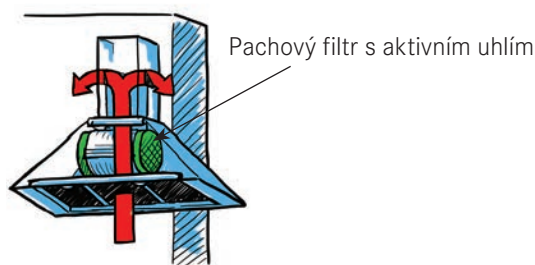

RECIRKULACE