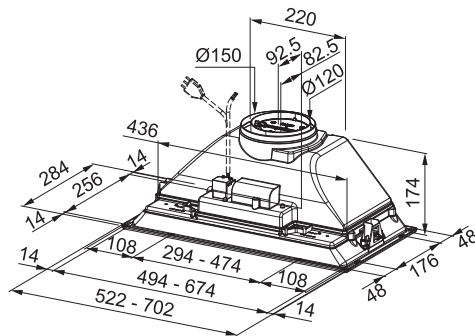

70 52 B 3=

FBI 732H XS

Nerez

70,2 cm

305.0545.456

4 356 Kč (vč. DPH)
3 600 Kč (bez DPH)
155 € (vr. DPH)

FBI 532H XS

Nerez

52,2 cm

305.0545.451

4 235 Kč (vč. DPH)
3 500 Kč (bez DPH)
151 € (vr. DPH)

Hodnoty hluku (Akustický výkon/Tlak)

Podle normy EN 60704-3

Hodnoty výkonu

Při vnějším odtahu podle normy EN 61591

1. st. 54 dB(A)_{re1pW} 42 dB(A)_{re20,µPa} 180 m³/h

2. st. 62 dB(A)_{re1pW} 50 dB(A)_{re20,µPa} 270 m³/h

3. st. 70 dB(A)_{re1pW} 58 dB(A)_{re20,µPa} 390 m³/h

Výkon motoru 110 W

Stupně výkonu 3

Průměr odtahu 150/120 mm

Energetická třída B

Zabudování do skříňky

Montážní šířka:

FBI 732H: 70,2 cm

FBI 532H: 52,2 cm

Nerezový rám

Posuvné přepínače

3 Stupně výkonu

Omyvatelný kovový tukový filtr

Osvětlení LED žárovky 2 × 2,2 W, 4000 K

S vnějším odtahem i s recirkulací

Hmotnost 6 kg

Příslušenství

NOVINKA

Pachové filtry s aktivním uhlím

UF 20 - 112.0564.564

484 Kč (vč. DPH)
400 Kč (bez DPH)
17 € (vr. DPH)

Zpětná klapka Ø 150 mm

ZK 150 - 133.0056.646

363 Kč (vč. DPH)
300 Kč (bez DPH)
13 € (vr. DPH)

NOVINKA

Zpětná klapka Ø 120 mm

ZK 120F - 112.0538.026

363 Kč (vč. DPH)
300 Kč (bez DPH)
13 € (vr. DPH)

Doporučené čisticí prostředky

NOVINKA

Čisticí sprej Cooker Hood Cleaner

Obsah 250 ml, 112.0530.240

363 Kč (vč. DPH)
300 Kč (bez DPH)
13 € (vr. DPH)