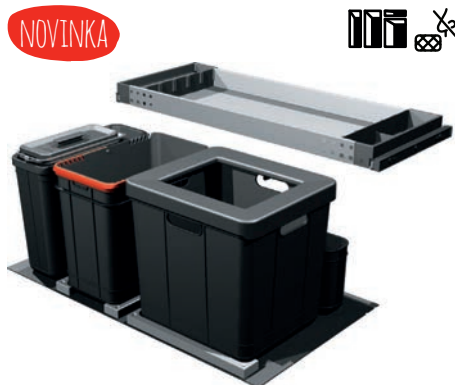

Odpadkový koš 350-90 COMPOSTA

NOVINKA

Spodní skříňka 900 mm