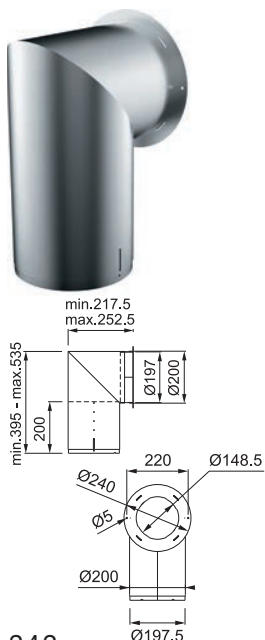

Teleskopické komínky a prodloužení

MODEL	Teleskopický komínek Pro vnější odtah Nerez 112.0549.122	Teleskopický komínek Pro vnější odtah Nerez 112.0197.447	Teleskopický komínek Pro vnější odtah Černá 112.0285.288	Teleskopický komínek Pro vnější odtah Bílá 112.0285.280	Teleskopický komínek Pro vnější odtah Černá 112.0512.465
CENA	4 719 Kč (vč. DPH) 3 900 Kč (bez DPH) 185 € (vr. DPH)	1 936 Kč (vč. DPH) 1 600 Kč (bez DPH) 69 € (vr. DPH)	2 057 Kč (vč. DPH) 1 700 Kč (bez DPH) 73 € (vr. DPH)	2 057 Kč (vč. DPH) 1 700 Kč (bez DPH) 73 € (vr. DPH)	3 630 Kč (vč. DPH) 3 000 Kč (bez DPH) 141 € (vr. DPH)

KOMÍNOVÉ

SMART DECO	•	-	-	-	-
MYTHOS	-	•	•	•	-
MARIS	-	•	•	•	-
SMART FLAT	-	-	-	-	•
SMART	-	•	•	•	-
SMART ONE	-	•	•	•	-
FORMAT 45	-	-	-	-	-
FORMAT 70	-	-	-	-	-
NEPTUNE	-	-	-	-	-
GLASS LINEAR	-	-	-	-	-
GLASS LINEAR BK	-	-	-	-	-

ZABUDOVÁNÍ DO ROHU - 90 × 90 cm

DESIGN PLUS	-	-	-	-	-
OSTRŮVKOVÉ					
TUNNEL	-	-	-	-	-

112.0549.122