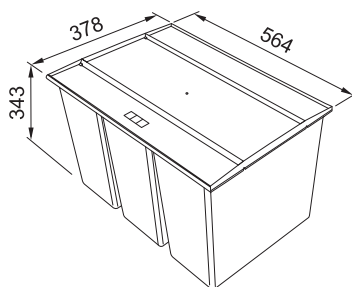

Odpadkové koše Easysort

Koše se vkládají do zásuvky s plnovýsuvem, která je osazena podélným relingem nebo vysokou bočnicí

Easysort 600-2-2

NOVINKA

Spodní skříňka 600 mm

14,5l	7,5l	14,5l
	7,5l	

Min. montážní prostor 564 × 378 × 343 mm

Třídění odpadků Čtyřdruhové

Barva Černá

4 Koše (Výška košů 324 mm)

Police nad košem v ceně koše

121.0494.193 2 × 14,5 l, 2 × 7,5 l

1 331 Kč (vč. DPH)

1 100 Kč (bez DPH)

49 € (vr. DPH)

Vyrobeno z recyklovaného antiseptického materiálu, který snižuje výskyt bakterií až o 99%

Snadná montáž do skříňky osazené zásuvkou

Snadno se čistí

Několik kombinací

Protisklizové prvky

Kryt zároveň funguje jako praktická police
Nosnost police 4 kg
Montáž mezi boky skříňky

Vyrobeno z recyklovatelného materiálu

Robustní rukojeť s nosností do 18 kg

Při instalaci do dřezové skříňky nutné použít sifon pro úsporu místa

Doporučené plnovýsuvy BLUM, GRASS, HETTICH

blum

G*GRASS

Der Stern im Möbels

Hettich
INTERNATIONAL

Odpadkový koš Easysort 450-2-0

ODPADKOVÉ KOŠE,
DRTIČE ODPADU