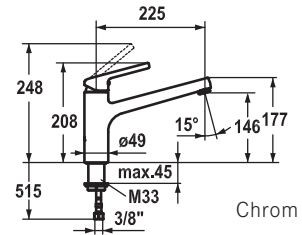

Kuchyňské baterie Tlakové

KWC LUNA-E

Páková směšovací
Tlaková
Otočná 160°
Neoperl® Cascade®
Připojení **Hadičky 45 cm**
Průtok vody **11 l/min. (3 bar)**

Chrom