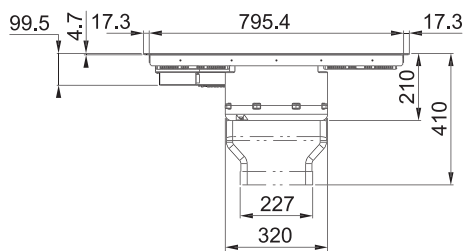

ODSAVAČ PAR I INDUKCE JSOU PERFEKTNĚ INTEGROVÁNY.
ODSÁVÁNÍ JE AKTIVOVÁNO AUTOMATICKY, JAKMILE JE VARNÁ DESKA V PROVOZU.