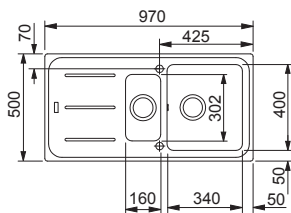

Spodní skříňka od 600 mm