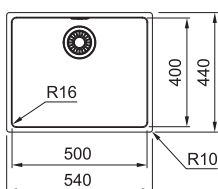

Spodní skříňka od 600 mm

Rádus 16 mm

Rozměry **540 × 440 mm**

Výřez **Dle šablony**

Dřez **500 × 400 × 180 mm**

Rádus 16 mm

Nerez

Cena zahrnuje:

Sítkový ventil 3 1/2" s přepadem

Dřez je bez sifonu