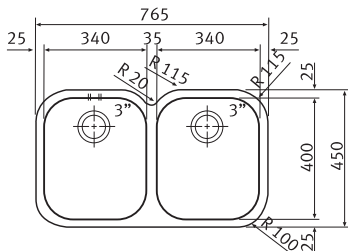

Pouze model 2

Věnujte prosím pozornost sekci montáže a údržby nerezových dřezů na konci katalogu.

AMX 120

Rozměry **765 × 450 mm**

Výřez **Dle šablony**
Dřezy **2 × 340 × 400 × 190 mm**

Nerez

Spodní skříňka od 900 mm