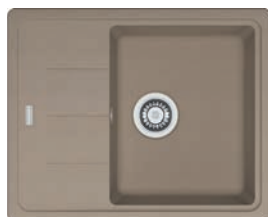

6,50 € (vr. DPH)

Basis Fragranit +

BFG 611-62

Rozměry **620 × 500 mm**

Výřez **600 × 480 mm (Rádus 20 mm)**

Dřez **340 × 420 × 200 mm**

5 445 Kč (vč. DPH)
4 500 Kč (bez DPH)
194 € (vr. DPH)

Věnujte prosím pozornost sekci montáže a údržby fragranitových a tectonitových dřezů na konci katalogu.