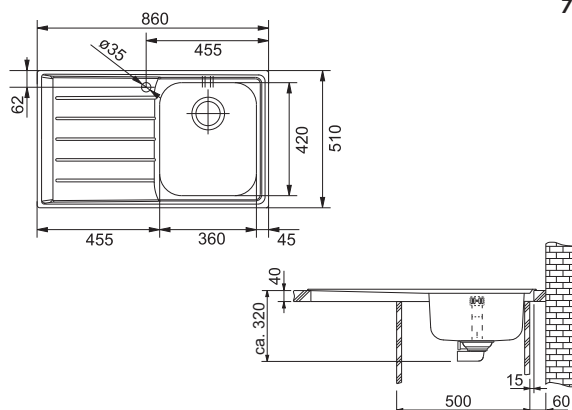

Spodní skříňka od 500 mm

Model **2**
7

Cena zahrnuje:

Sítkový ventil 3 1/2" s přepadem

Sífon pro úsporu místa 6/4" s odbočkou na myčku nádobí

Otvor pro baterii $\varnothing$ 35 mm

Možnost objednat otvor pro otočný knoflík sítkového ventilu

6 413 Kč (vč. DPH)

5 300 Kč (bez DPH)

229 € (vr. DPH)

Příslušenství

Miska NEX

Bílý plast / Nerez

320 × 450 mm

112.0049.603

3 388 Kč (vč. DPH)

2 800 Kč (bez DPH)

121 € (vr. DPH)

Přípravná deska NEX

Bílý plast

320 × 450 mm

112.0049.601

1 452 Kč (vč. DPH)

1 200 Kč (bez DPH)

52 € (vr. DPH)

Otočný sítkový ventil 3 1/2"

Pro NEX

(Kulatý knoflík - Chrom)

112.0304.605

726 Kč (vč. DPH)

600 Kč (bez DPH)

26 € (vr. DPH)

Miska NEX 651

Nerez

165 × 306 × 77 mm

112.0040.691

726 Kč (vč. DPH)

600 Kč (bez DPH)

26 € (vr. DPH)

7 502 Kč (vč. DPH)

6 200 Kč (bez DPH)

268 € (vr. DPH)