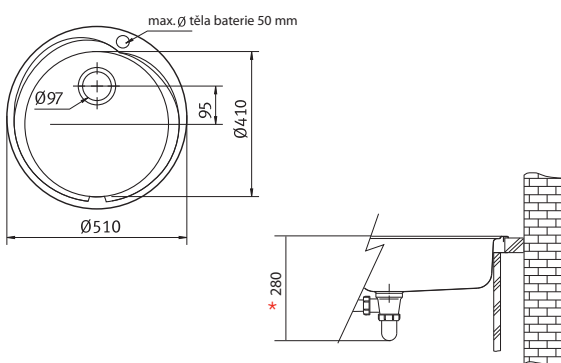

Cena zahrnuje:

Sítkový ventil 3 1/2" s přepadem

Sifon 6/4" s odbočkou na myčku nádobí

Otvor pro baterii $\varnothing$ 35 mm

2 299 Kč (vč. DPH)

1 900 Kč (bez DPH)

82 € (vr. DPH)

Věnujte prosím pozornost sekci montáže a údržby nerezových dřezů na konci katalogu.