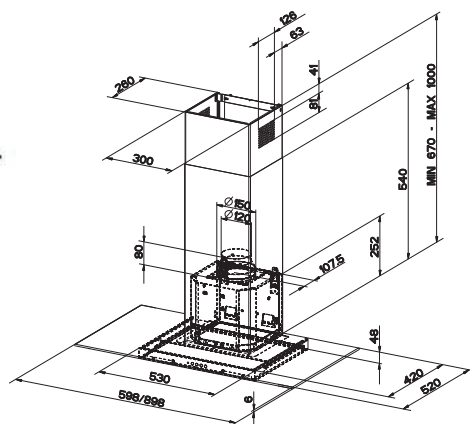

FGL 6115 BK/XS