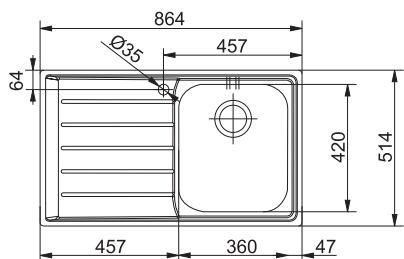

Rozměry **864 × 514 mm**

Výřez **Dle šablony**
Dřez **360 × 420 × 200 mm**

Nerez

Věnujte prosím pozornost sekci montáže a údržby nerezových dřezů na konci katalogu.

Spodní skříňka od 500 mm