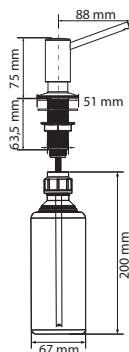

Dávkovač saponátu Simple

Objem **500 ml**
Vrchní plnění
Pro otvor $\varnothing$ **28 – 35 mm**
Kulatá základna $\varnothing$ 5,1 cm