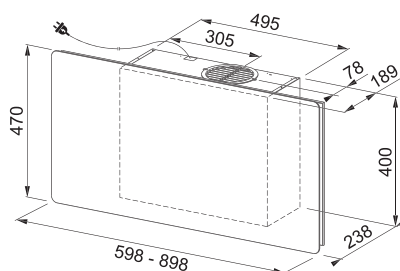

Odsavače par Komínové

Komínový odsavač par SMART FLAT

NOVINKA

Video - Benefity toho
odsavače par

FSFL 905 BK

Černá

90 cm

330.0506.199

18 150 Kč (vč. DPH)

15 000 Kč (bez DPH)

706 € (vr. DPH)

FSFL 605 BK

Černá

60 cm

330.0506.200

17 787 Kč (vč. DPH)

14 700 Kč (bez DPH)

692 € (vr. DPH)

Hodnoty hluku (Akustický výkon/Tlak)

Podle normy EN 60704-3

Hodnoty výkonu

Při vnějším odtahu podle normy EN 61591

1. st.	52 dB(A)_{re1pW}	40 dB(A)_{re20µPa}	190 m³/h
2. st.	58 dB(A)_{re1pW}	46 dB(A)_{re20µPa}	250 m³/h
3. st.	67 dB(A)_{re1pW}	55 dB(A)_{re20µPa}	400 m³/h
Int.	73 dB(A)_{re1pW}	61 dB(A)_{re20µPa}	570 m³/h
Výkon motoru	135 W		
Stupně výkonu	3 + Int. + Doběh		
Průměr odtahu	150/120 mm		

Energetická třída A

Montáž na stěnu, Volný prostor pro hlavu

Montážní šířka:

FSFL 905 BK: 90 cm

FSFL 605 BK: 60 cm

Dopor. výška nad varnou deskou pouze 50 cm

Černé sklo, RAL 9005

Senzorové ovládání

Štěrbínové odsávání

3 Stupně výkonu, Intenzivní stupeň, Doběh

Omyvatelný kovový tukový filtr

Osvětlení **LED pásek 1 × 3 W, 4000 K**

S vnějším odtahem i s recirkulací

(Filtr pro recirkulaci je součástí balení)

Hmotnost **14 kg**

Pozor! Pro verzi s vnějším odtahem je nutno

objednat teleskopický komínek

Příslušenství

Pachový filtr s aktivním uhlím

UF 21 - 112.0512.466

V ceně odsavače par

726 Kč (vč. DPH)

600 Kč (bez DPH)

28 € (vr. DPH)

Teleskopický komínek

Pro vnější odtah

Výška 330 až 650 mm

Černá - 112.0512.465

3 630 Kč (vč. DPH)

3 000 Kč (bez DPH)

141 € (vr. DPH)

Zpětná klapka Ø 150 mm

ZK 150 - 133.0056.646

Zpětná klapka Ø 120 mm

ZK 120 - 133.0058.472

363 Kč (vč. DPH)

300 Kč (bez DPH)

13 € (vr. DPH)

Doporučené čisticí prostředky

NOVINKA

Čisticí sprej Cooker Hood Cleaner

Obsah **250 ml, 112.0530.240**

363 Kč (vč. DPH)

300 Kč (bez DPH)

13 € (vr. DPH)