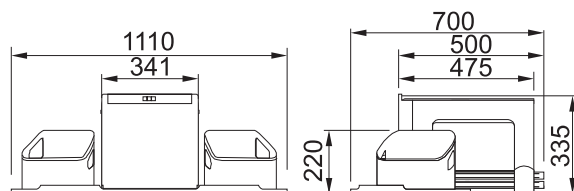

134.0055.286 2 × 18 l **4 719 Kč (vč. DPH)**
+ 2 Postranní koše 3 900 Kč (bez DPH)
168 € (vr. DPH)

134.0055.288 1 × 18 l, 2 × 8 l **4 840 Kč (vč. DPH)**
+ 2 Postranní koše 4 000 Kč (bez DPH)
173 € (vr. DPH)

Náhradní díly/Doplňky

(Ilustr. foto)

Koše Cube
Šedý plast

Objem 8 l, 22 × 16 × 29 cm

133.0016.359
484 Kč (vč. DPH)
400 Kč (bez DPH)
17 € (vr. DPH)

Objem 18 l, 31 × 22 × 29 cm

133.0016.358
605 Kč (vč. DPH)
500 Kč (bez DPH)
22 € (vr. DPH)

Objem 14 l, 31,5 × 18,5 × 29 cm

133.0023.966
605 Kč (vč. DPH)
500 Kč (bez DPH)
22 € (vr. DPH)

Klipy, 4 ks

133.0016.354
182 Kč (vč. DPH)
150 Kč (bez DPH)
6 € (vr. DPH)

Víka Cube

Nejsou součástí dodávky,
nutno objednat zvlášť

Zelený plast
na objem 8 l

133.0014.278
121 Kč (vč. DPH)
100 Kč (bez DPH)
4 € (vr. DPH)

Zelený plast
Na objem 14 l

133.0028.395
303 Kč (vč. DPH)
250 Kč (bez DPH)
11 € (vr. DPH)

Šedý plast

Na objem 18 l

133.0014.739
121 Kč (vč. DPH)
100 Kč (bez DPH)
4 € (vr. DPH)