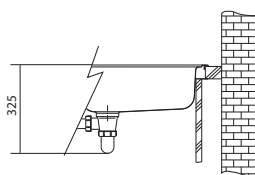

Spodní skříňka od 500 mm