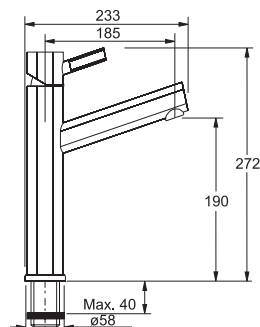

Kuchyňské baterie Tlakové Celonerez

FC 3635 GAIA

Není vhodná pro montáž
do nerezových dřezů

Páková směšovací
Tlaková
Otočná 360°
Připojení **Hadičky 45 cm**
Průtok vody **12,4 l/min. (3 bar)**

FC 3635
Celonerez