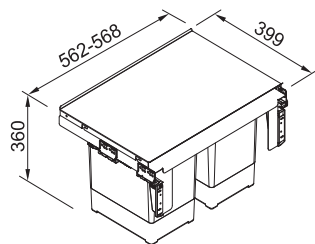

Spodní skříňka 600 mm

Čelní výsuv

Min. montážní prostor **562 × 399 × 375 mm**

Třídění odpadků **Dvoudruhové**

Barva **Šedá**

2 Koše

1 × Víko na 18 l koš (133.0284.696) **v ceně koše**

Kovová police nad košem **v ceně koše**

Součástí koše je plnovýsuv s tlumením, které zaručuje tichý dojezd.

(Výsuv od firmy FGV)

121.0284.027 2 × 18 l **4 477 Kč (vč. DPH)**
3 700 Kč (bez DPH)
160 € (vr. DPH)

Náhradní díly/Doplňky

Koš Garbo, Objem 18 l

133.0251.270

545 Kč (vč. DPH)

450 Kč (bez DPH)

19 € (vr. DPH)

Koš Garbo, Objem 12 l

133.0251.269

484 Kč (vč. DPH)

400 Kč (bez DPH)

17 € (vr. DPH)

Koš Garbo, Objem 12 l

(Obdélník. tvar)

133.0251.265

484 Kč (vč. DPH)

400 Kč (bez DPH)

17 € (vr. DPH)

Koš Garbo, Objem 8 l

133.0251.264

484 Kč (vč. DPH)

400 Kč (bez DPH)

17 € (vr. DPH)

Víko na 18 l koš

133.0284.696

121 Kč (vč. DPH)

100 Kč (bez DPH)

4 € (vr. DPH)

Víko na 18 l koš

S akt. uhlík. filtrem*

133.0284.697

363 Kč (vč. DPH)

300 Kč (bez DPH)

13 € (vr. DPH)

Víko na 12 l koš

S akt. uhlík. filtrem*

(Obdélníkový tvar)

133.0200.699

363 Kč (vč. DPH)

300 Kč (bez DPH)

13 € (vr. DPH)

Víko na 12 l koš

(Obdélníkový tvar)

133.0200.695

121 Kč (vč. DPH)

100 Kč (bez DPH)

4 € (vr. DPH)

Víko na 8 l koš

S akt. uhlík. filtrem*

133.0200.698

363 Kč (vč. DPH)

300 Kč (bez DPH)

13 € (vr. DPH)

Víko na 8 l koš

133.0200.694

121 Kč (vč. DPH)

100 Kč (bez DPH)

4 € (vr. DPH)

Samostatné víko na čtvercový koš 12 l není k dispozici.

*Balení obsahuje 1 ks náhradního uhlíkového filtru. Filtr je prateľný. Doporučujeme práť jednou za 3 měsíce. Filtr je možné vyprat až 20 ×.