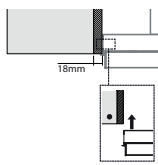

Výklopná skleněná lišta pro ochranu
hrany dvířek před párou