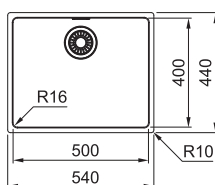

Spodní skříňka od 600 mm