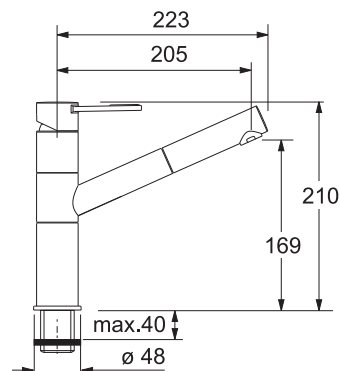

Páková směšovací
Tlaková
Otočná 120°
S vyťahovací koncovkou osazenou perlátorem
Pochromovaná sprchová hadice **150 cm**
Připojení **Hadičky 30 cm**
Průtok vody **8,5 l/min. (3 bar)**

FG 3550.031
Chrom

115.0006.518 **7 502 Kč (vč. DPH)**
6 200 Kč (bez DPH)
268 € (vr. DPH)