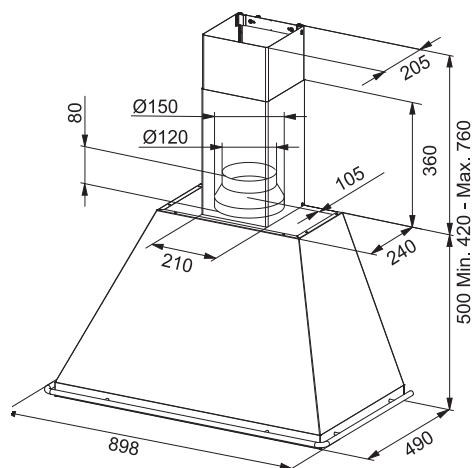

Odsavače par Komínové

Komínový odsavač par CLASSIC LORD

FCL 924 L

Barva Mosaz

90 cm

110.0017.967

16 940 Kč (vč. DPH)

14 000 Kč (bez DPH)

659 € (vr. DPH)

Hodnoty hluku (Akustický výkon/Tlak)

Podle normy EN 60704-3

Hodnoty výkonu

Při vnějším odtahu podle normy EN 61591

1. st. 57 dB(A)_{re1pW} 45 dB(A)_{re20µPa} 300 m³/h

2. st. 64 dB(A)_{re1pW} 52 dB(A)_{re20µPa} 440 m³/h

3. st. 71 dB(A)_{re1pW} 59 dB(A)_{re20µPa} 570 m³/h

Výkon motoru 140 W

Stupně výkonu 3

Průměr odtahu 150/120 mm

Energetická třída **D**

Montáž na stěnu

Montážní šířka **90 cm**

Barva Mosaz

Posuvné přepínače

3 Stupně výkonu

Omyvatelný kovový tukový filtr

Osvětlení **LED žárovky 2 × 4 W, 4000 K**

S vnějším odtahem i s recirkulací

Hmotnost **22 kg**

Příslušenství

Pachové filtry s aktivním uhlím

UF 05 - 112.0016.755

484 Kč (vč. DPH)

400 Kč (bez DPH)

17 € (vr. DPH)

Pachové filtry s dlouhou životností s aktivním uhlím

(Lze 5-8 × umýt v myčce nádobí)

UF 11 - 112.0174.994

2 420 Kč (vč. DPH)

2 000 Kč (bez DPH)

89 € (vr. DPH)

Zpětná klapka Ø 150 mm

ZK 150 - 133.0056.646

Zpětná klapka Ø 120 mm

ZK 120 - 133.0058.472

363 Kč (vč. DPH)

300 Kč (bez DPH)

13 € (vr. DPH)

Doporučené čisticí prostředky

NOVINKA

Čisticí sprej Cooker Hood Cleaner

Obsah **250 ml, 112.0530.240**

363 Kč (vč. DPH)

300 Kč (bez DPH)

13 € (vr. DPH)