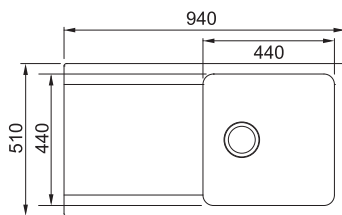

Spodní skříňka od 600 mm

Cena zahrnuje:

Sítkový ventil 3 1/2" s přepadem

Sifon pro úsporu místa 6/4" s odbočkou na myčku nádobí

Pozor! Bez otvoru na baterii

(Otvor lze vyvrtat vykrúžovacím vrtákem přímo při montáži)

4 840 Kč (vč. DPH)

4 000 Kč (bez DPH)

173 € (vr. DPH)

Příslušenství

Koš OID

Nerez

295 × 375 × 134 mm

112.0008.448

726 Kč (vč. DPH)

600 Kč (bez DPH)

26 € (vr. DPH)

Otočný sítkový ventil 3 1/2"

Pro OID

(Kulatý knoflík - Chrom)

112.0304.609

726 Kč (vč. DPH)

600 Kč (bez DPH)

26 € (vr. DPH)

Věnujte prosím pozornost sekci montáže a údržby fragranitových a tectonitových dřezů na konci katalogu.