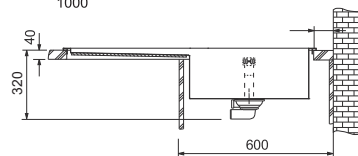

Rozměry **1 000 × 512 mm**

Výřez **Dle šablony**

Dřez **340 × 410 × 200 mm**

160 × 410 × 155 mm

Nerez

Věnujte prosím pozornost sekci montáže a údržby nerezových dřezů na konci katalogu.

Spodní skříňka od 600 mm

Model **2**
7

Otočný knoflík
Nerez

Cena zahrnuje:

Otočný síťový ventil 3 1/2" s přepadem

Sifon pro úsporu místa 6/4" s odbočkou na myčku nádobí

Otvor pro baterii $\varnothing$ 35 mm a pro otočný knoflík $\varnothing$ 35 mm

16 940 Kč (vč. DPH)

14 000 Kč (bez DPH)

604 € (vr. DPH)

Příslušenství