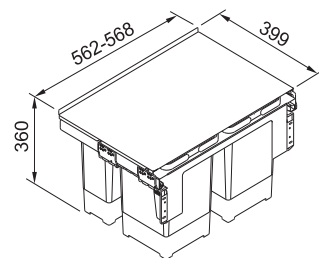

Spodní skříňka 600 mm