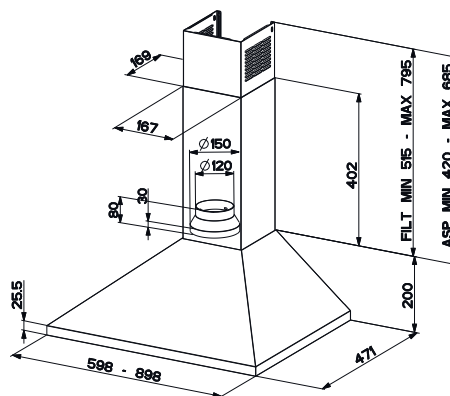

Odsavače par Komínové

Komínový odsavač par JOY

FJO 624 XS

FJO 924 XS

Nerez

90 cm

320.0545.172

4 356 Kč (vč. DPH)
3 600 Kč (bez DPH)
155 € (vr. DPH)

FJO 624 XS

Nerez

60 cm

320.0545.169

3 993 Kč (vč. DPH)
3 300 Kč (bez DPH)
142 € (vr. DPH)

Hodnoty hluku (Akustický výkon/Tlak)

Podle normy EN 60704-3

Hodnoty výkonu

Při vnějším odtahu podle normy EN 61591

1. st. 58 dB(A)_{re1pW} 46 dB(A)_{re20,µPa} 255 m³/h

2. st. 62 dB(A)_{re1pW} 50 dB(A)_{re20,µPa} 330 m³/h

3. st. 67 dB(A)_{re1pW} 55 dB(A)_{re20,µPa} 430 m³/h

Výkon motoru 145 W

Stupně výkonu 3

Průměr odtahu 150/120 mm

Energetická třída D

Montáž na stěnu

Montážní šířka:

FJO 924 XS: 90 cm

FJO 624 XS: 60 cm

Nerezový povrch

Tlačítkové ovládání

3 Stupně výkonu

Omyvatelný kovový tukový filtr

Osvětlení **LED žárovky 2 × 4 W, 4000 K**

S vnějším odtahem i s recirkulací

Hmotnost **9 kg**

Příslušenství

Pachové filtry s aktivním uhlím

UF 02 - 112.0067.942

484 Kč (vč. DPH)

400 Kč (bez DPH)

17 € (vr. DPH)

Zpětná klapka Ø 150 mm

ZK 150 - 133.0056.646

Zpětná klapka Ø 120 mm

ZK 120 - 133.0058.472

363 Kč (vč. DPH)

300 Kč (bez DPH)

13 € (vr. DPH)

Doporučené čisticí prostředky

Čisticí sprej Cooker Hood Cleaner

Obsah **250 ml, 112.0530.240**

363 Kč (vč. DPH)

300 Kč (bez DPH)

13 € (vr. DPH)