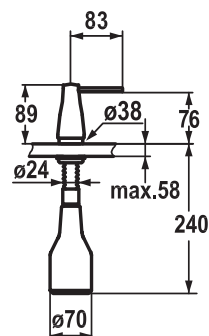

KWC EVE
Chrom

Objednací číslo*
119.0307.870

7 865 Kč (vč. DPH)
6 500 Kč (bez DPH)
289 € (vr. DPH)