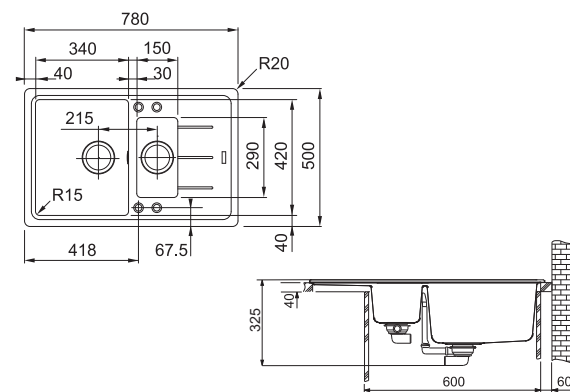

Spodní skříňka od 600 mm

Cena zahrnuje:

Sítkový ventil 3 1/2" s přepadem

Sítkový ventil 3 1/2"

Sífon pro úsporu místa 6/4" s odbočkou na myčku nádobí

Možnost umístit dávkovač saponátu (viz. str. 224 - 225)

4 místa pro vyražení otvoru

6 413 Kč (vč. DPH)
5 300 Kč (bez DPH)
229 € (vr. DPH)

Miska BFG 651-78

Nerez

160 × 300 × 70 mm

112.0250.014

1 210 Kč (vč. DPH)

1 000 Kč (bez DPH)

43 € (vr. DPH)

Pozor! Baterie je umístěna ve vypádané odkapové ploše, vysoké baterie jsou mírně nakloněny.

Věnujte prosím pozornost sekci montáže a údržby fragranitových a tectonitových dřezů na konci katalogu.