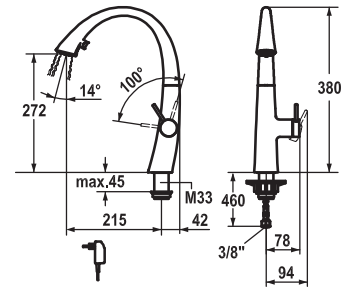

Kuchyňské baterie Tlakové

KWC ZOE LEDSHINE

NOVINKA

Páková směšovací
Tlaková, Otočná 270° (lze omezit na 120°)
S vytahovací koncovkou integrovanou do ramínka
S regulací **Sprcha/Proud**

SprayClean

Luminaqua®

TouchProtect

EasyLock

OptimalSpace

Neoperl® Cascade®

Instalace páky možná pouze na pravou stranu

Integrované tlačítko ON/OFF s automatickým

vypnutím světla po 30 minutách

Pochromovaná sprchová hadice **50 cm**

Připojení **Hadičky 40 cm**

Průtok vody **8 l/min. (3 bar)**

Průtok vody sprchy **9 l/min. (3 bar)**

Součástí dodávky: **Síťový adaptér 100 - 240 V**
(provozní napětí **6,75 V**), délka kabelu **1 000 mm**

Objednací číslo*

KWC ZOE LEDSHINE

115.0307.913

21 780 Kč (vč. DPH)

Chrom

18 000 Kč (bez DPH)

847 € (vr. DPH)

Objednací číslo*

KWC ZOE LEDSHINE

115.0308.233

26 620 Kč (vč. DPH)

Nerez (Pouze povrchová úprava)

22 000 Kč (bez DPH)

1 035 € (vr. DPH)

KWC ZOE

NOVINKA

Páková směšovací

Tlaková

Otočná 270° (lze omezit na 120°)

S vytahovací koncovkou integrovanou do ramínka

S regulací **Sprcha/Proud**

SprayClean

TouchProtect

EasyLock

OptimalSpace

Neoperl® Cascade®

Instalace páky možná pouze na pravou stranu

Pochromovaná sprchová hadice **100 cm**

Připojení **Hadičky 40 cm**

Průtok vody **8 l/min. (3 bar)**

Průtok vody sprchy **9 l/min. (3 bar)**