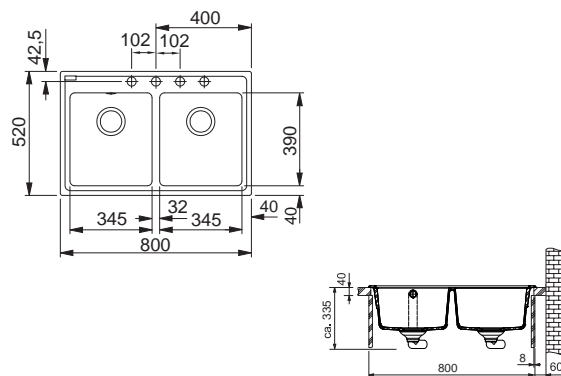

Spodní skříňka od 800 mm

Cena zahrnuje:

Síťový ventil 3 1/2"

Síťový ventil s přepadem

Sifon pro úsporu místa 6/4" s odbočkou na myčku nádobí

Možnost umístit dávkovač saponátu (viz. str. 224 - 225)

Příslušenství

Miska MRG 651

Nerez, 150 × 325 × 80 mm

112.0057.214

1 210 Kč (vč. DPH)

1 000 Kč (bez DPH)

43 € (vr. DPH)

Posuvná přípr. deska MRG 651

Bezpečnostní sklo

390 × 260 mm

112.0047.579

968 Kč (vč. DPH)

800 Kč (bez DPH)

35 € (vr. DPH)

Rotovací rošt MRG 651

Nerez, 366 × 326 mm

112.0075.642

1 089 Kč (vč. DPH)

900 Kč (bez DPH)

39 € (vr. DPH)

Koš MRG

Nerez, 295 × 375 × 134 mm

112.0008.448

726 Kč (vč. DPH)

600 Kč (bez DPH)

26 € (vr. DPH)

Miska MRG 620

Nerez, 158 × 406 × 55 mm

112.0018.817

1 452 Kč (vč. DPH)

1 200 Kč (bez DPH)

52 € (vr. DPH)

Posuv. přípr. deska MRG 620

Bezpečnostní sklo

280 × 408 mm

112.0017.900

968 Kč (vč. DPH)

800 Kč (bez DPH)

35 € (vr. DPH)