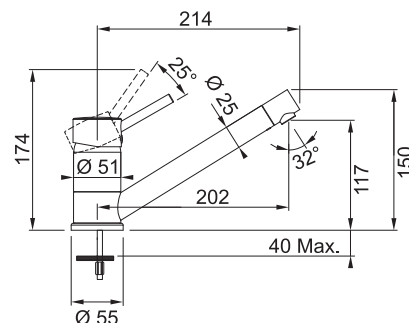

Kuchyňské baterie Tlakové

FG 7477

Páková směšovací
Tlaková
Otočná 360°
Připojení **Hadičky 45 cm**
Průtok vody **12,2 l/min. (3 bar)**

Chrom
FG 7477.031

115.0297.477 3 993 Kč (vč. DPH)
3 300 Kč (bez DPH)
142 € (vr. DPH)

Chrom/Barva
FG 7477.xxx

Onyx

FG 7477.071

115.0297.478

Grafit

FG 7477.099

115.0297.479

Šedý kámen

FG 7477.084

115.0297.480

Bílá-LED

FG 7477.094

115.0297.481

Vanilka

FG 7477.073

115.0297.485

Sahara

FG 7477.082

115.0297.482

Pískový melír

FG 7477.085

115.0297.483

Kašmír

FG 7477.424

115.0303.605

Tmavě hnědá

FG 7477.070

115.0297.484

4 961 Kč (vč. DPH)
4 100 Kč (bez DPH)
177 € (vr. DPH)

FG 7486

Páková směšovací
Tlaková
Otočná 120°
S vytahovací koncovkou osazenou perlátorem
Opletená sprchová hadice **150 cm**
Připojení **Hadičky 45 cm**
Průtok vody **9,7 l/min. (3 bar)**