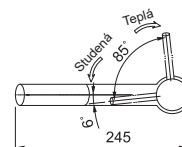

Páková směšovací
Tlaková
Otočná 120°
S vyťahovací koncovkou osazenou perlátorem
Opletená sprchová hadice **100 cm**
Připojení **Hadičky 45 cm**
Průtok vody **8,5 l/min. (3 bar)**

Úspora teplé vody