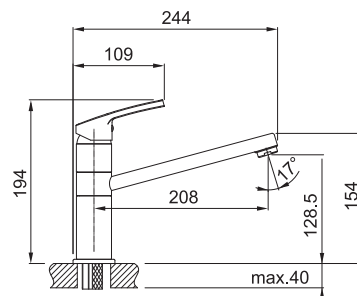

FP 8245.031
Chrom

115.0278.245 3 872 Kč (vč. DPH)
3 200 Kč (bez DPH)
141 € (vr. DPH)

FP 8244

Páková směšovací
Tlaková
Otočná 120°
S vyťahovací koncovkou
S regulací **Sprcha/Proud**
Opletená sprchová hadice **70 cm**
Připojení **Hadičky 40 cm**
Průtok vody **9 l/min. (3 bar)**