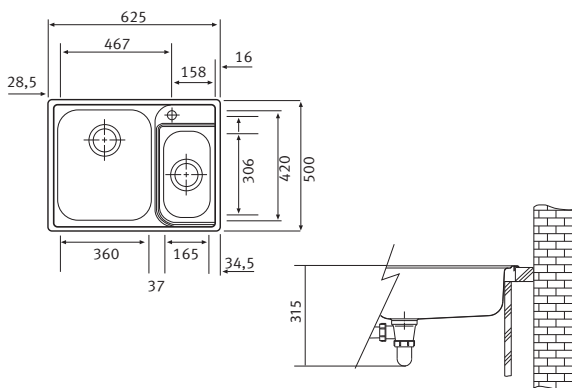

Rozměry **625 × 500 mm**

Výřez **605 × 480 mm**

Dřež **360 × 420 × 195 mm**

165 × 306 × 157 mm

Cena zahrnuje:

Sítkový ventil 3 1/2" s přepadem

Sítkový ventil 3 1/2"

Sifon pro úsporu místa 6/4" s odbočkou na myčku nádobí