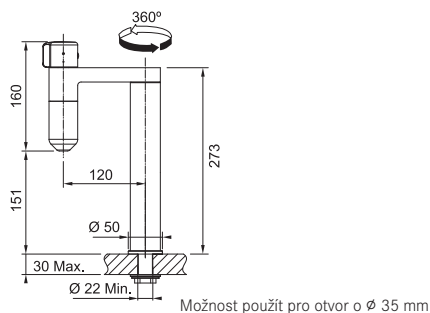

Možnost použití pro otvor o $\varnothing$ 35 mm

Objednací číslo* **9 680 Kč (vč. DPH)**
120.0551.216 8 000 Kč (bez DPH)
376 € (vr. DPH)

Chrom/Gun Metal

* V objednávce VŽDY uvádějte objednací číslo baterie

KUCHYŇSKÉ BATERIE,
DÁVKOVACÍ SAPONÁTU