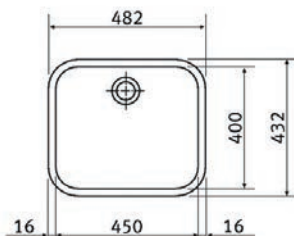

Rozměry **482 × 432 mm**

Výřez **Dle šablony**
Dřez **450 × 400 × 190 mm**

Nerez

Spodní skříňka **od 600 mm**