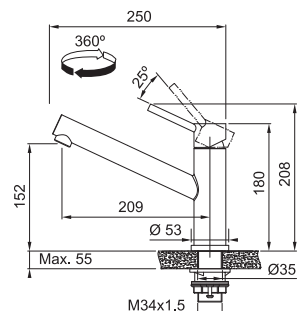

Kuchyňské baterie Tlakové Celonerez

FC 9290 ORBIT

NOVINKA

2 Polohy páčky → 50% Úspora vody

Páková směšovací
Tlaková
Otočná 360°
Připojení **Hadičky 45 cm**
Průtok vody **13 l/min. (3 bar)**

Úspora teplé vody