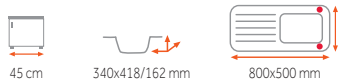

Provedení	Kód	Provedení	Kód
Pískové béžová	86912	Nero	40143454