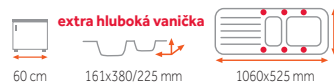

Provedení	Kód	Provedení	Kód
Pískové béžová	88402	Bílá	88401
Topaz	88403	Hliníkové šedá	88565
Černá metalická	88564