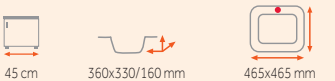

1 590 Kč

síla nerezového plechu dřezu 0,7 mm

Provedení	Kód	Provedení	Kód
Nerez	30000065	Mikrolinen	30000061

-1 590 Kč

UNIVERSAL EE

1 290 Kč

síla nerezového plechu dřezu 0,8 mm

Provedení	Kód
Nerez	30000048