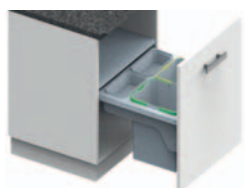

VIVO SOFT 60

3 990 Kč
1 995 Kč