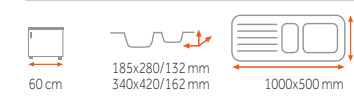

Provedení	Kód	Provedení	Kód
Nerez	10120003	Mikrolinen**	10120046

UNIVERSO 2B 1D -4 490 Kč
4 190 Kč

síla nerezového plechu dřezu 0,8 mm

Provedení	Kód
Nerez	10120005

PRINCESS 1 1/2 B 1D -3 990 Kč
3 290 Kč

síla nerezového plechu dřezu 0,9 mm