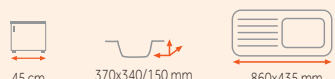

INFANT

1 490 Kč

síla nerezového plechu dřezu 0,7 mm

Provedení	Kód
Nerez	30000407

-1 490 Kč

EBM

1 190 Kč

síla nerezového plechu dřezu 0,7 mm