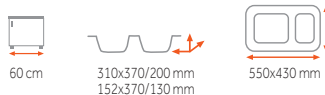

RADEA TG 550.370 ~~7 990 Kč~~ **6 790 Kč**

Provedení : Kód
Černá metalická** : 40143671