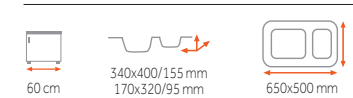

síla nerezového plechu dřezu 0,8 mm

Provedení	Kód	Provedení	Kód
Nerez**	10120068	Mikrolinen**	10120069