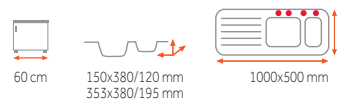

Provedení	Kód	Provedení	Kód
Nero	40145200	Opuka	40145206