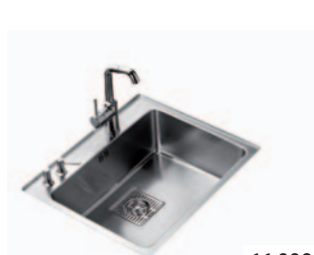

FRAME 1 B PLUS 11 990 Kč
10 290 Kč

síla nerezového plechu dřezu 1,1 mm
Provedení Kód
Nerez 40180500