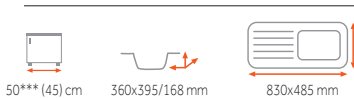

síla nerezového plechu dřezu 1 mm

Provedení	Kód	Provedení	Kód
Nerez	10107021	Mikrolinen	10107043