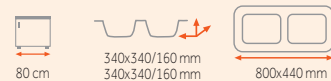

síla nerezového plechu dřezu 0,7 mm

Provedení	Kód
Nerez	10132001

-1 990 Kč

UNIVERSAL 2B

1 750 Kč

síla nerezového plechu dřezu 0,7 mm

Provedení	Kód
Nerez	30000155

-1 690 Kč