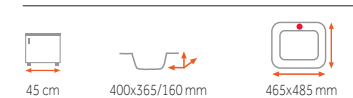

Provedení	Kód
Nerez	10118008

STYLO 1B 1D -2 690 Kč
2 290 Kč

síla nerezového plechu dřezu 1 mm

Provedení	Kód	Provedení	Kód
Nerez	10107021	Mikrolinen	10107043

STYLO 1B -1 990 Kč
1 790 Kč

síla nerezového plechu dřezu 1 mm