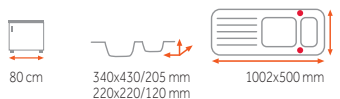

Provedení	Kód	Provedení	Kód
Pískové béžová	88899	Hliníkové šedá	88935
Topaz	88901	Kávová	40143542
Černá metalická	88937	Bílá	88897