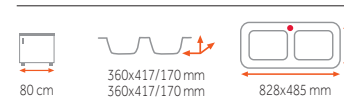

síla nerezového plechu dřezu 1 mm

Provedení	Kód	Provedení	Kód
Nerez	11107025	Mikrolinen	11107044