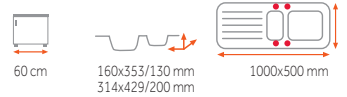

Provedení	Kód	Provedení	Kód
Pískové béžová	88829	Černá metalická	88836
Topaz	88830	Bílá	88828