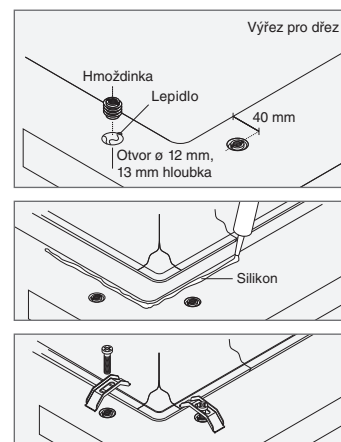

Montáž nerezového nebo granitového dřezu pod desku.

Provedení : Kód
Černá metalická** : 40143671