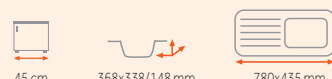

síla nerezového plechu dřezu 0,7 mm

Provedení	Kód
Nerez ECO	10133005