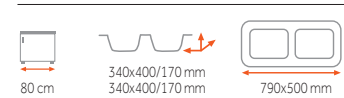

UNIVERSO 1 1/2 B -2 690 Kč
2 190 Kč

síla nerezového plechu dřezu 0,8 mm

Provedení	Kód	Provedení	Kód
Nerez**	10120068	Mikrolinen**	10120069

UNIVERSO 2B 79 -3 090 Kč
2 590 Kč

síla nerezového plechu dřezu 0,8 mm