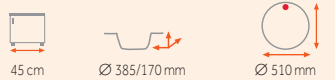

síla nerezového plechu dřezu 0,7 mm

Provedení	Kód
Nerez	30000009