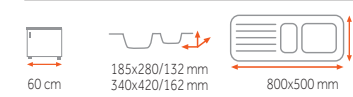

síla nerezového plechu dřezu 0,9 mm

Provedení	Kód
Nerez	30000172