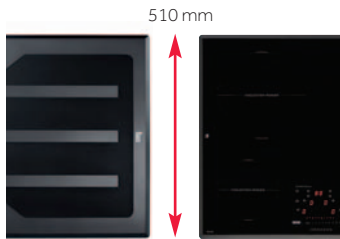

BE 40.40 ~~1 990 Kč~~ **1 690 Kč**

síla nerezového plechu dřezu 1 mm

Provedení : Kód
Nerez : 10125005

Skleněné dřezy – kombinace skla a nerez

» Hrana dřezu
– zkosný okraj

Stejný rozměr skla dřezu jako má sklokeramický varný panel pro perfektní kombinaci. Fazeta u varného panelu i dřezu.