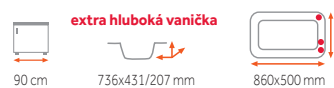

síla nerezového plechu dřezu 1 mm

Provedení	Kód
Nerez	12127001