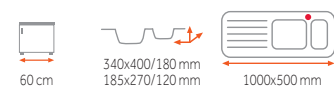

6 990 Kč
5 890 Kč

PREMIUM 1B 1D

síla nerezového plechu dřezu 1 mm

Provedení	Kód
Nerez **	12128009

5 990 Kč
4 990 Kč

STAGE 60 B

síla nerezového plechu dřezu 1 mm

Provedení	Kód	Provedení	Kód
Nerez P	30000565	Nerez L	30000566