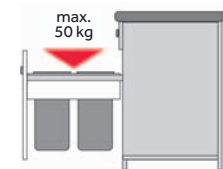

Jednoduché 3D seřízení čelní strany

Pullboy

maximální zatížení bez čelních dvířek

Ostatní koše

maximální zatížení bez čelních dvířek

PULLBOY SOFT
-5 990 Kč
5 190 Kč

60 cm 568x330x335 mm

Provedení	Nádoby - objem	Kód
Pullboy 60 trio	1 x 17l, 2 x 8l	840603-60
Pullboy 60 double	2 x 17l	840607-60