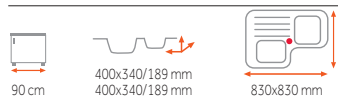

Provedení	Kód	Provedení	Kód
Nerez	30000056	Mikrolinen	30000053

CLASSIC 2B 1D -5 990 Kč
4 990 Kč

síla nerezového plechu dřezu 1 mm

Provedení	Kód
Nerez	10119023

CLASSIC ANGULAR 2B -5 490 Kč
4 690 Kč

síla nerezového plechu dřezu 1,1 mm