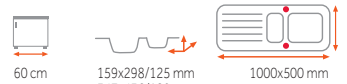

Provedení	Kód	Provedení	Kód
Topaz	88544	Bílá	88542
Černá metalická	88547