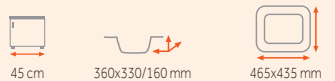

-1 590 Kč

UNIVERSAL E 50

1 190 Kč

síla nerezového plechu dřezu 0,8 mm

Provedení	Kód
Nerez	30000040