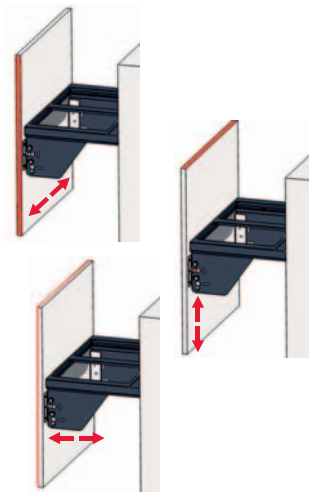

Jednoduché 3D seřízení čelní strany

Pullboy

maximální zatížení bez čelních dvířek

Ostatní koše

maximální zatížení bez čelních dvířek

PULLBOY SOFT
-5 990 Kč
5 190 Kč

60 cm 568x330x335 mm

Provedení	Nádoby - objem	Kód
Pullboy 60 trio	1 x 17l, 2 x 8l	840603-60
Pullboy 60 double	2 x 17l	840607-60