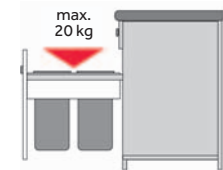

Jednoduché 3D seřízení čelní strany

Pullboy

maximální zatížení bez čelních dvířek

Ostatní koše

maximální zatížení bez čelních dvířek

PULLBOY SOFT
-5 990 Kč
5 190 Kč

60 cm 568x330x335 mm

Provedení	Nádoby - objem	Kód
Pullboy 60 trio	1 x 17l, 2 x 8l	840603-60
Pullboy 60 double	2 x 17l	840607-60